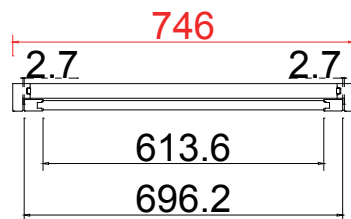

Order No (订单号): SUS 09 Rowe
 Item (序号): 1
 Room (房间号): Lounge front
 Louvre Size (叶片类型): 76mm

62

8

9

14

Deep Plain L Frame 60mm

NOTES: L R
 Shutter Color: 001 Super White
 Hinges Color: White
 Qty(数量): 1
 Material(材质): Balmoral Pine Wood(松木)
 Configuration(窗扇结构): L-DR, IN, 4side, Astrigal Stile 41.3mm, Deep Plain L Frame 60mm
 Tilt rod type(拉杆类型): Easy tilt System
 Louvre Quantity(叶片数量): 30
 Louvre Size(叶片尺寸): 604.0mm
 Rail Size(上下板尺寸): 656.0mm

Order No(订单号): SUS 09 Rowe
 Item(序号): 2
 Room(房间号): Main bedroom front
 Louvre Size(叶片类型): 76mm

Deep Plain L Frame 60mm

NOTES: L R
 Shutter Color: 001 Super White
 Hinges Color: White
 Qty(数量): 1
 Material(材质): Balmoral Pine Wood(松木)
 Configuration(窗扇结构): L-DR, IN, 4side, Astrigal Stile 41.3mm, Deep Plain L Frame 60mm
 Tilt rod type(拉杆类型): Easy tilt System
 Louvre Quantity(叶片数量): 30
 Louvre Size(叶片尺寸): 544.0mm
 Rail Size(上下板尺寸): 596.0mm

Order No(订单号): SUS 09 Rowe
 Item(序号): 3
 Room(房间号): Rear bedroom left
 Louvre Size(叶片类型): 76mm
 Configuration(窗扇结构): L-DR, IN, 4side, Astrigal Stile 41.3mm, Deep Plain L Frame 60mm

R

15

Deep Plain L Frame 60mm

Louvre Quantity(叶片数量): 15

Louvre Size(叶片尺寸): 611.6mm

Rail Size(上下板尺寸): 663.6mm

Order No(订单号): SUS 09 Rowe

Item(序号): 4

Room(房间号): Rear bed right

Louvre Size(叶片类型): 76mm