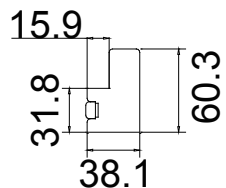

Order No (订单号): SUS 09 Rowe
 Item (序号): 1
 Room (房间号): Lounge front
 Louvre Size (叶片类型): 76mm

62

8

9

14

Deep Plain L Frame 60mm

NOTES: L R
 Shutter Color: 001 Super White
 Hinges Color: White
 Qty(数量): 1
 Material(材质): Balmoral Pine Wood(松木)
 Configuration(窗扇结构): L-DR, IN, 4side, Astrigal Stile 41.3mm, Deep Plain L Frame 60mm
 Tilt rod type(拉杆类型): Easy tilt System
 Louvre Quantity(叶片数量): 30
 Louvre Size(叶片尺寸): 604.0mm
 Rail Size(上下板尺寸): 656.0mm

Order No(订单号): SUS 09 Rowe
 Item(序号): 2
 Room(房间号): Main bedroom front
 Louvre Size(叶片类型): 76mm

Deep Plain L Frame 60mm

NOTES: L R
 Shutter Color: 001 Super White
 Hinges Color: White
 Qty(数量): 1
 Material(材质): Balmoral Pine Wood(松木)
 Configuration(窗扇结构): L-DR, IN, 4side, Astrigal Stile 41.3mm, Deep Plain L Frame 60mm
 Tilt rod type(拉杆类型): Easy tilt System
 Louvre Quantity(叶片数量): 30
 Louvre Size(叶片尺寸): 544.0mm
 Rail Size(上下板尺寸): 596.0mm

Order No(订单号): SUS 09 Rowe
 Item(序号): 3
 Room(房间号): Rear bedroom left
 Louvre Size(叶片类型): 76mm
 Configuration(窗扇结构): L-DR, IN, 4side, Astrigal Stile 41.3mm, Deep Plain L Frame 60mm

R

15

Deep Plain L Frame 60mm

Louvre Quantity(叶片数量): 15

Louvre Size(叶片尺寸): 611.6mm

Rail Size(上下板尺寸): 663.6mm

Order No(订单号): SUS 09 Rowe

Item(序号): 4

Room(房间号): Rear bed right

Louvre Size(叶片类型): 76mm