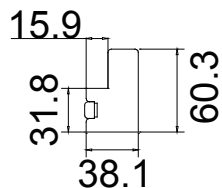

Order No(订单号): SUS 09 Rowe
 Item(序号): 2
 Room(房间号): Main bedroom front
 Louvre Size(叶片类型): 76mm

Deep Plain L Frame 60mm

NOTES: L R
 Shutter Color: 001 Super White
 Hinges Color: White
 Qty(数量): 1
 Material(材质): Balmoral Pine Wood(松木)
 Configuration(窗扇结构): L-DR, IN, 4side, Astrigal Stile 41.3mm, Deep Plain L Frame 60mm
 Tilt rod type(拉杆类型): Easy tilt System
 Louvre Quantity(叶片数量): 30
 Louvre Size(叶片尺寸): 544.0mm
 Rail Size(上下板尺寸): 596.0mm

Order No(订单号): SUS 09 Rowe
 Item(序号): 3
 Room(房间号): Rear bedroom left
 Louvre Size(叶片类型): 76mm
 Configuration(窗扇结构): L-DR, IN, 4side, Astrigal Stile 41.3mm, Deep Plain L Frame 60mm

R

15

Deep Plain L Frame 60mm

Louvre Quantity(叶片数量): 15

Louvre Size(叶片尺寸): 611.6mm

Rail Size(上下板尺寸): 663.6mm

Order No(订单号): SUS 09 Rowe

Item(序号): 4

Room(房间号): Rear bed right

Louvre Size(叶片类型): 76mm