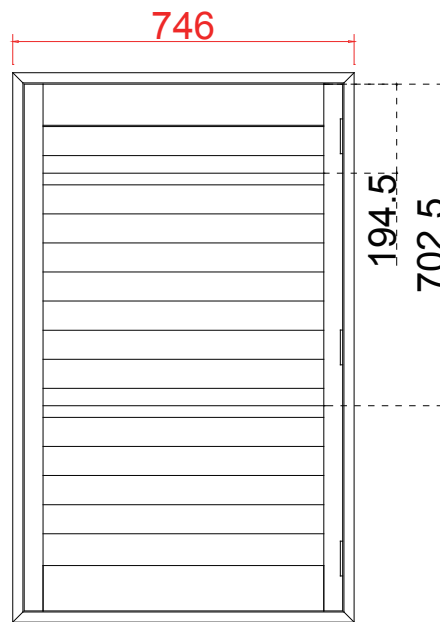

Order No (订单号): SUS 09 Rowe
 Item (序号): 1
 Room (房间号): Lounge front
 Louvre Size (叶片类型): 76mm

62

8

9

14

Deep Plain L Frame 60mm

NOTES: L R
 Shutter Color: 001 Super White
 Hinges Color: White
 Qty(数量): 1
 Material(材质): Balmoral Pine Wood(松木)
 Configuration(窗扇结构): L-DR, IN, 4side, Astrigal Stile 41.3mm, Deep Plain L Frame 60mm
 Tilt rod type(拉杆类型): Easy tilt System
 Louvre Quantity(叶片数量): 30
 Louvre Size(叶片尺寸): 604.0mm
 Rail Size(上下板尺寸): 656.0mm

Order No(订单号): SUS 09 Rowe
 Item(序号): 2
 Room(房间号): Main bedroom front
 Louvre Size(叶片类型): 76mm

Deep Plain L Frame 60mm

NOTES: L R
 Shutter Color: 001 Super White
 Hinges Color: White
 Qty(数量): 1
 Material(材质): Balmoral Pine Wood(松木)
 Configuration(窗扇结构): L-DR, IN, 4side, Astrigal Stile 41.3mm, Deep Plain L Frame 60mm
 Tilt rod type(拉杆类型): Easy tilt System
 Louvre Quantity(叶片数量): 30
 Louvre Size(叶片尺寸): 544.0mm
 Rail Size(上下板尺寸): 596.0mm

Order No(订单号): SUS 09 Rowe
 Item(序号): 3
 Room(房间号): Rear bedroom left
 Louvre Size(叶片类型): 76mm
 Configuration(窗扇结构): L-DR, IN, 4side, Astrigal Stile 41.3mm, Deep Plain L Frame 60mm

R

15

Deep Plain L Frame 60mm

Louvre Quantity(叶片数量): 15

Louvre Size(叶片尺寸): 611.6mm

Rail Size(上下板尺寸): 663.6mm

Order No(订单号): SUS 09 Rowe

Item(序号): 4

Room(房间号): Rear bed right

Louvre Size(叶片类型): 76mm