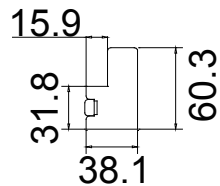

Louvre Quantity(叶片数量): 24/24

Louvre Size(叶片尺寸): 470.1mm, 476mm

Rail Size(上下板尺寸): 522.1mm, 528mm

Order No(订单号): SUS 08 Fallon

Item(序号): 1

Room(房间号): Rear Bedroom

Louvre Size(叶片类型): 63mm

Deep Plain L Frame 60mm

63mm