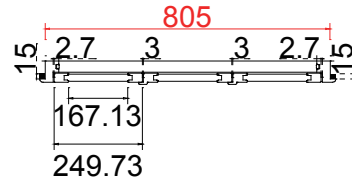

Louvre Quantity(叶片数量): 102

Louvre Size(叶片尺寸): 200.5mm

Rail Size(上下板尺寸): 252.5mm

Order No(订单号): SIG 1177 - PURNELL

Item(序号): 1

Room(房间号): Lounge

Louvre Size(叶片类型): 76mm

Astrigal Stile 41.3mm, Deep BullNose Z Frame 38mm

NOTES:

Shutter Color: 001 Super White
 Hinges Color: White
 Qty(数量): 1
 Material(材质): Balmoral Pine Wood(松木)
 Configuration(窗扇结构): L-DL-DR, IN, 3side,
 Tilt rod type(拉杆类型): Easy tilt System
 Louvre Quantity(叶片数量): 84
 Louvre Size(叶片尺寸): 165.1mm
 Rail Size(上下板中板尺寸): 217.1mm

Order No(订单号): SIG 1177 - PURNELL
 Item(序号): 2
 Room(房间号): Door
 Louvre Size(叶片类型): 76mm
 Astrigal Stile 41.3mm, Deep BullNose Z Frame 38mm