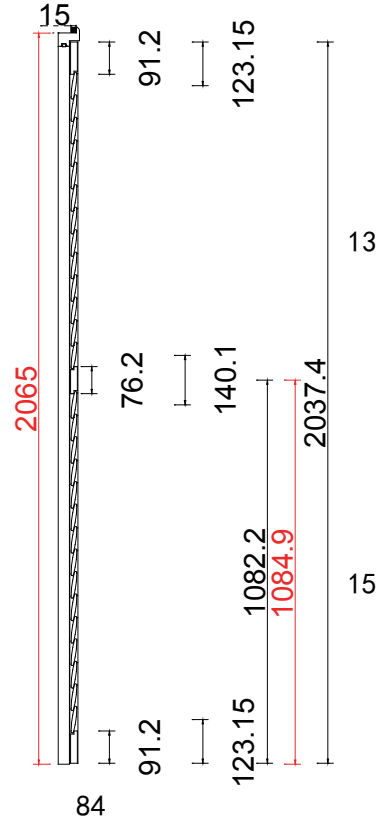

Deep BullNose Z Frame 38mm

NOTES:

Shutter Color: 001 Super White

Hinges Color: White

Qty(数量): 1

Material(材质): Balmoral Pine Wood(松木)

Configuration(窗扇结构): LLLD-RRR, IN, 3side,

Tilt rod type(拉杆类型): Easy tilt System

Louvre Quantity(叶片数量): 102

Louvre Size(叶片尺寸): 200.5mm

Rail Size(上下板尺寸): 252.5mm

Order No(订单号): SIG 1177 - PURNELL

Item(序号): 1

Room(房间号): Lounge

Louvre Size(叶片类型): 76mm

Astrigal Stile 41.3mm, Deep BullNose Z Frame 38mm

NOTES:

Shutter Color: 001 Super White
 Hinges Color: White
 Qty(数量): 1
 Material(材质): Balmoral Pine Wood(松木)
 Configuration(窗扇结构): L-DL-DR, IN, 3side,
 Tilt rod type(拉杆类型): Easy tilt System
 Louvre Quantity(叶片数量): 84
 Louvre Size(叶片尺寸): 165.1mm
 Rail Size(上下板中板尺寸): 217.1mm

Order No(订单号): SIG 1177 - PURNELL
 Item(序号): 2
 Room(房间号): Door
 Louvre Size(叶片类型): 76mm
 Astrigal Stile 41.3mm, Deep BullNose Z Frame 38mm