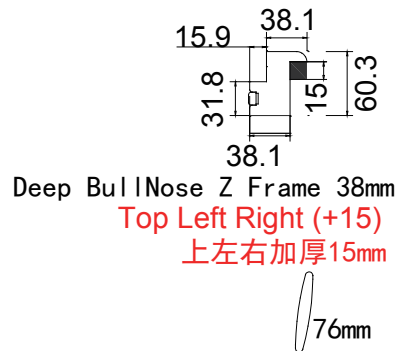

Deep BullNose Z Frame 38mm

NOTES:

Shutter Color: 001 Super White

Hinges Color: White

Qty(数量): 1

Material(材质): Balmoral Pine Wood(松木)

Configuration(窗扇结构): LLLD-RRR, IN, 3side,

Tilt rod type(拉杆类型): Easy tilt System

Louvre Quantity(叶片数量): 102

Louvre Size(叶片尺寸): 200.5mm

Rail Size(上下板尺寸): 252.5mm

Order No(订单号): SIG 1177 - PURNELL

Item(序号): 1

Room(房间号): Lounge

Louvre Size(叶片类型): 76mm

Astrigal Stile 41.3mm, Deep BullNose Z Frame 38mm

NOTES:

Shutter Color: 001 Super White
 Hinges Color: White
 Qty(数量): 1
 Material(材质): Balmoral Pine Wood(松木)
 Configuration(窗扇结构): L-DL-DR, IN, 3side,
 Tilt rod type(拉杆类型): Easy tilt System
 Louvre Quantity(叶片数量): 84
 Louvre Size(叶片尺寸): 165.1mm
 Rail Size(上下板中板尺寸): 217.1mm

Order No(订单号): SIG 1177 - PURNELL
 Item(序号): 2
 Room(房间号): Door
 Louvre Size(叶片类型): 76mm
 Astrigal Stile 41.3mm, Deep BullNose Z Frame 38mm