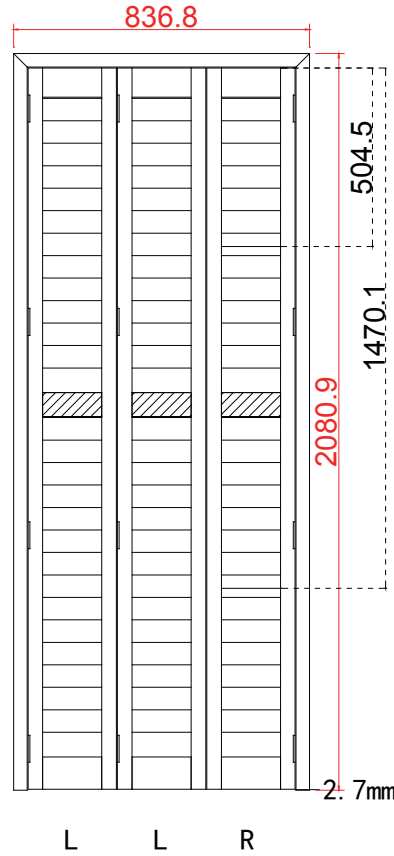

Deep BullNose Z Frame 38mm

NOTES:

Shutter Color: 001 Super White

Hinges Color: White

Qty(数量): 1

Material(材质): Balmoral Pine Wood(松木)

Configuration(窗扇结构): LLLD-RRR, IN, 3side,

Tilt rod type(拉杆类型): Easy tilt System

Louvre Quantity(叶片数量): 102

Louvre Size(叶片尺寸): 200.5mm

Rail Size(上下板尺寸): 252.5mm

Order No(订单号): SIG 1177 - PURNELL

Item(序号): 1

Room(房间号): Lounge

Louvre Size(叶片类型): 76mm

Astrigal Stile 41.3mm, Deep BullNose Z Frame 38mm

NOTES:

Shutter Color: 001 Super White
 Hinges Color: White
 Qty(数量): 1
 Material(材质): Balmoral Pine Wood(松木)
 Configuration(窗扇结构): L-DL-DR, IN, 3side,
 Tilt rod type(拉杆类型): Easy tilt System
 Louvre Quantity(叶片数量): 84
 Louvre Size(叶片尺寸): 165.1mm
 Rail Size(上下板中板尺寸): 217.1mm

Order No(订单号): SIG 1177 - PURNELL
 Item(序号): 2
 Room(房间号): Door
 Louvre Size(叶片类型): 76mm
 Astrigal Stile 41.3mm, Deep BullNose Z Frame 38mm