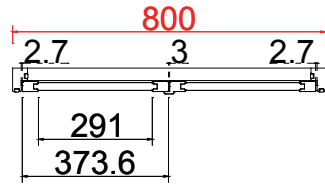

Louvre Quantity (叶片数量): 40

Louvre Size (叶片尺寸): 239mm

Rail Size (上下板尺寸): 291mm

Order No (订单号): SUS 05 Schiannini

Item (序号): 6

Room (房间号): Bed RH bay

Louvre Size (叶片类型): 76mm

Double Insert L Frame 60mm

Louvre Quantity (叶片数量): 40

Louvre Size (叶片尺寸): 289mm

Rail Size (上下板尺寸): 341mm

Order No (订单号): SUS 05 Schiannini

Item (序号): 7

Room (房间号): Bed RH window

Louvre Size (叶片类型): 76mm

Double Insert L Frame 60mm