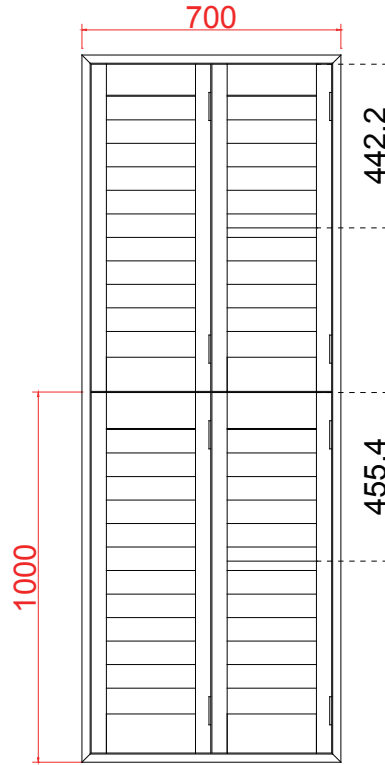

Tilt rod type (拉杆类型): Easy tilt System

Louvre Quantity (叶片数量): 92

Louvre Size (叶片尺寸): 175.7mm

Rail Size (上下板尺寸): 227.7mm

Order No (订单号): SUS 05 Schiannini

Item (序号): 2

Room (房间号): Lounge M bay

Louvre Size (叶片类型): 76mm

Tilt rod type (拉杆类型): Easy tilt System

Louvre Quantity (叶片数量): 46

Louvre Size (叶片尺寸): 239mm

Rail Size (上下板尺寸): 291mm

Order No (订单号): SUS 05 Schiannini

Item (序号): 3

Room (房间号): Lounge RH bay

Louvre Size (叶片类型): 76mm

Louvre Size (叶片尺寸): 239mm

Rail Size (上下板尺寸): 291mm

Order No (订单号): SUS 05 Schiannini

Item (序号): 4

Room (房间号): Bed LH bay

Louvre Size (叶片类型): 76mm

L L

40

Louvre Quantity (叶片数量): 40

Louvre Size (叶片尺寸): 289mm

Rail Size (上下板尺寸): 341mm

Order No (订单号): SUS 05 Schiannini

Item (序号): 7

Room (房间号): Bed RH window

Louvre Size (叶片类型): 76mm

Double Insert L Frame 60mm