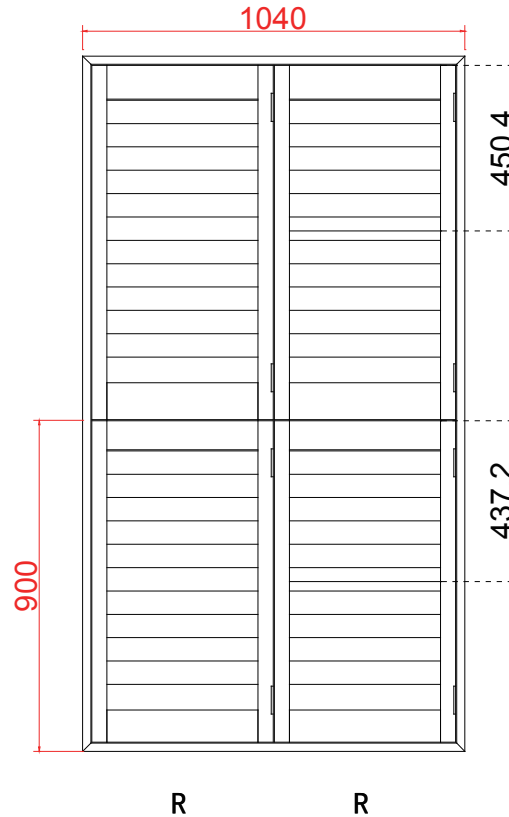

Louvre Size (叶片尺寸): 239mm

Rail Size (上下板尺寸): 291mm

Order No (订单号): SUS 05 Schiannini

Item (序号): 4

Room (房间号): Bed LH bay

Louvre Size (叶片类型): 76mm

L L

40

Configuration (窗扇结构): L-DL-DR-DR, IN, 4side, Astrigal Stile 41.3mm, Double Insert L Frame 60mm

Tilt rod type (拉杆类型): Easy tilt System

Louvre Quantity (叶片数量): 80

Louvre Size (叶片尺寸): 175.7mm

Rail Size (上下板尺寸): 227.7mm

Louvre Quantity (叶片数量): 40

Louvre Size (叶片尺寸): 239mm

Rail Size (上下板尺寸): 291mm

Order No (订单号): SUS 05 Schiannini

Item (序号): 6

Room (房间号): Bed RH bay

Louvre Size (叶片类型): 76mm

Double Insert L Frame 60mm

Louvre Quantity (叶片数量): 40

Louvre Size (叶片尺寸): 289mm

Rail Size (上下板尺寸): 341mm

Order No (订单号): SUS 05 Schiannini

Item (序号): 7

Room (房间号): Bed RH window

Louvre Size (叶片类型): 76mm

Double Insert L Frame 60mm