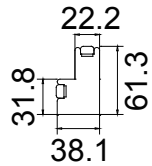

Tilt rod type (拉杆类型): Easy tilt System

Louvre Quantity (叶片数量): 92

Louvre Size (叶片尺寸): 175.7mm

Rail Size (上下板尺寸): 227.7mm

Order No (订单号): SUS 05 Schiannini

Item (序号): 2

Room (房间号): Lounge M bay

Louvre Size (叶片类型): 76mm

Tilt rod type (拉杆类型): Easy tilt System

Louvre Quantity (叶片数量): 46

Louvre Size (叶片尺寸): 239mm

Rail Size (上下板尺寸): 291mm

Order No (订单号): SUS 05 Schiannini

Item (序号): 3

Room (房间号): Lounge RH bay

Louvre Size (叶片类型): 76mm

Louvre Size (叶片尺寸): 239mm

Rail Size (上下板尺寸): 291mm

Order No (订单号): SUS 05 Schiannini

Item (序号): 4

Room (房间号): Bed LH bay

Louvre Size (叶片类型): 76mm

L L

40

Louvre Quantity (叶片数量): 40

Louvre Size (叶片尺寸): 239mm

Rail Size (上下板尺寸): 291mm

Order No (订单号): SUS 05 Schiannini

Item (序号): 6

Room (房间号): Bed RH bay

Louvre Size (叶片类型): 76mm

Double Insert L Frame 60mm