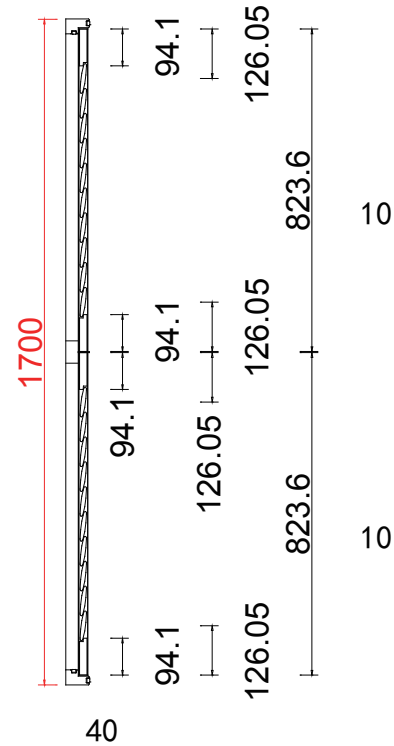

Louvre Size (叶片尺寸): 239mm

Rail Size (上下板尺寸): 291mm

Order No (订单号): SUS 05 Schiannini

Item (序号): 4

Room (房间号): Bed LH bay

Louvre Size (叶片类型): 76mm

L L

40

Configuration (窗扇结构): L-DL-DR-DR, IN, 4side, Astrigal Stile 41.3mm, Double Insert L Frame 60mm

Tilt rod type (拉杆类型): Easy tilt System

Louvre Quantity (叶片数量): 80

Louvre Size (叶片尺寸): 175.7mm

Rail Size (上下板尺寸): 227.7mm

Louvre Quantity (叶片数量): 40

Louvre Size (叶片尺寸): 239mm

Rail Size (上下板尺寸): 291mm

Order No (订单号): SUS 05 Schiannini

Item (序号): 6

Room (房间号): Bed RH bay

Louvre Size (叶片类型): 76mm

Double Insert L Frame 60mm

Louvre Quantity (叶片数量): 40

Louvre Size (叶片尺寸): 289mm

Rail Size (上下板尺寸): 341mm

Order No (订单号): SUS 05 Schiannini

Item (序号): 7

Room (房间号): Bed RH window

Louvre Size (叶片类型): 76mm

Double Insert L Frame 60mm