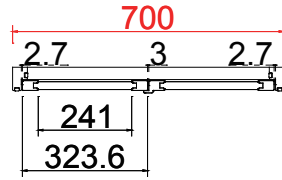

Louvre Size (叶片尺寸): 239mm

Rail Size (上下板尺寸): 291mm

Order No (订单号): SUS 05 Schiannini

Item (序号): 4

Room (房间号): Bed LH bay

Louvre Size (叶片类型): 76mm

L L

40

Configuration (窗扇结构): L-DL-DR-DR, IN, 4side, Astrigal Stile 41.3mm, Double Insert L Frame 60mm

Tilt rod type (拉杆类型): Easy tilt System

Louvre Quantity (叶片数量): 80

Louvre Size (叶片尺寸): 175.7mm

Rail Size (上下板尺寸): 227.7mm

Order No (订单号): SUS 05 Schiannini

Item (序号): 5

Room (房间号): Bed M bay

Louvre Size (叶片类型): 76mm

R R

40

Double Insert L Frame 60mm

NOTES:

Louvre Quantity (叶片数量): 40

Louvre Size (叶片尺寸): 239mm

Rail Size (上下板尺寸): 291mm

Order No (订单号): SUS 05 Schiannini

Item (序号): 6

Room (房间号): Bed RH bay

Louvre Size (叶片类型): 76mm

Double Insert L Frame 60mm