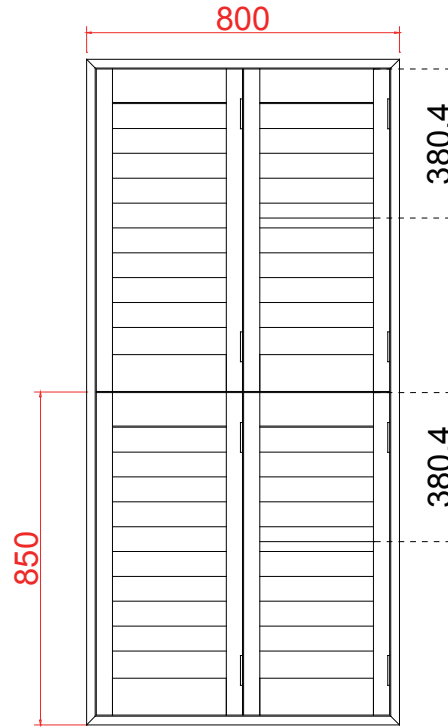

Louvre Size (叶片尺寸): 239mm

Rail Size (上下板尺寸): 291mm

Order No (订单号): SUS 05 Schiannini

Item (序号): 4

Room (房间号): Bed LH bay

Louvre Size (叶片类型): 76mm

L L

40

Configuration (窗扇结构): L-DL-DR-DR, IN, 4side, Astrigal Stile 41.3mm, Double Insert L Frame 60mm

Tilt rod type (拉杆类型): Easy tilt System

Louvre Quantity (叶片数量): 80

Louvre Size (叶片尺寸): 175.7mm

Rail Size (上下板尺寸): 227.7mm

Louvre Quantity (叶片数量): 40

Louvre Size (叶片尺寸): 239mm

Rail Size (上下板尺寸): 291mm

Order No (订单号): SUS 05 Schiannini

Item (序号): 6

Room (房间号): Bed RH bay

Louvre Size (叶片类型): 76mm

Double Insert L Frame 60mm

Louvre Quantity (叶片数量): 40

Louvre Size (叶片尺寸): 289mm

Rail Size (上下板尺寸): 341mm

Order No (订单号): SUS 05 Schiannini

Item (序号): 7

Room (房间号): Bed RH window

Louvre Size (叶片类型): 76mm

Double Insert L Frame 60mm