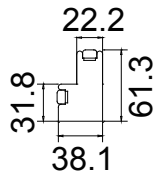

Louvre Size (叶片尺寸): 239mm

Rail Size (上下板尺寸): 291mm

Order No (订单号): SUS 05 Schiannini

Item (序号): 4

Room (房间号): Bed LH bay

Louvre Size (叶片类型): 76mm

L L

40

Configuration (窗扇结构): L-DL-DR-DR, IN, 4side, Astrigal Stile 41.3mm, Double Insert L Frame 60mm

Tilt rod type (拉杆类型): Easy tilt System

Louvre Quantity (叶片数量): 80

Louvre Size (叶片尺寸): 175.7mm

Rail Size (上下板尺寸): 227.7mm

Order No (订单号): SUS 05 Schiannini

Item (序号): 5

Room (房间号): Bed M bay

Louvre Size (叶片类型): 76mm

R R

40

Double Insert L Frame 60mm

NOTES:

Louvre Quantity (叶片数量): 40

Louvre Size (叶片尺寸): 239mm

Rail Size (上下板尺寸): 291mm

Order No (订单号): SUS 05 Schiannini

Item (序号): 6

Room (房间号): Bed RH bay

Louvre Size (叶片类型): 76mm

Double Insert L Frame 60mm