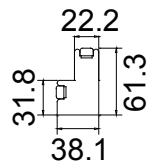

Tilt rod type (拉杆类型): Easy tilt System

Louvre Quantity (叶片数量): 46

Louvre Size (叶片尺寸): 239mm

Rail Size (上下板尺寸): 291mm

Order No (订单号): SUS 05 Schiannini

Item (序号): 1

Room (房间号): Lounge LH bay

Louvre Size (叶片类型): 76mm

Tilt rod type (拉杆类型): Easy tilt System

Louvre Quantity (叶片数量): 92

Louvre Size (叶片尺寸): 175.7mm

Rail Size (上下板尺寸): 227.7mm

Order No (订单号): SUS 05 Schiannini

Item (序号): 2

Room (房间号): Lounge M bay

Louvre Size (叶片类型): 76mm

Louvre Size (叶片尺寸): 239mm

Rail Size (上下板尺寸): 291mm

Order No (订单号): SUS 05 Schiannini

Item (序号): 4

Room (房间号): Bed LH bay

Louvre Size (叶片类型): 76mm

L L

40

Louvre Quantity (叶片数量): 40

Louvre Size (叶片尺寸): 239mm

Rail Size (上下板尺寸): 291mm

Order No (订单号): SUS 05 Schiannini

Item (序号): 6

Room (房间号): Bed RH bay

Louvre Size (叶片类型): 76mm

Double Insert L Frame 60mm