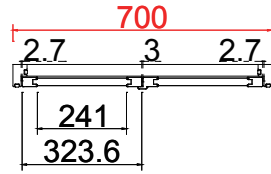

Tilt rod type (拉杆类型): Easy tilt System

Louvre Quantity (叶片数量): 46

Louvre Size (叶片尺寸): 239mm

Rail Size (上下板尺寸): 291mm

Order No (订单号): SUS 05 Schiannini

Item (序号): 1

Room (房间号): Lounge LH bay

Louvre Size (叶片类型): 76mm

Tilt rod type (拉杆类型): Easy tilt System

Louvre Quantity (叶片数量): 92

Louvre Size (叶片尺寸): 175.7mm

Rail Size (上下板尺寸): 227.7mm

Order No (订单号): SUS 05 Schiannini

Item (序号): 2

Room (房间号): Lounge M bay

Louvre Size (叶片类型): 76mm

Tilt rod type (拉杆类型): Easy tilt System

Louvre Quantity (叶片数量): 46

Louvre Size (叶片尺寸): 239mm

Rail Size (上下板尺寸): 291mm

Order No (订单号): SUS 05 Schiannini

Item (序号): 3

Room (房间号): Lounge RH bay

Louvre Size (叶片类型): 76mm

Louvre Size (叶片尺寸): 239mm

Rail Size (上下板尺寸): 291mm

Order No (订单号): SUS 05 Schiannini

Item (序号): 4

Room (房间号): Bed LH bay

Louvre Size (叶片类型): 76mm

L L

40