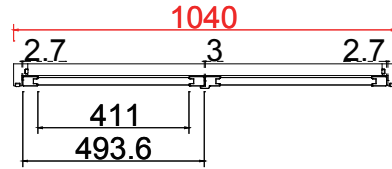

Louvre Quantity (叶片数量): 40

Louvre Size (叶片尺寸): 239mm

Rail Size (上下板尺寸): 291mm

Order No (订单号): SUS 05 Schiannini

Item (序号): 6

Room (房间号): Bed RH bay

Louvre Size (叶片类型): 76mm

Double Insert L Frame 60mm

Louvre Quantity (叶片数量): 40

Louvre Size (叶片尺寸): 289mm

Rail Size (上下板尺寸): 341mm

Order No (订单号): SUS 05 Schiannini

Item (序号): 7

Room (房间号): Bed RH window

Louvre Size (叶片类型): 76mm

Double Insert L Frame 60mm