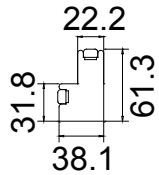

Louvre Size (叶片尺寸): 239mm

Rail Size (上下板尺寸): 291mm

Order No (订单号): SUS 05 Schiannini

Item (序号): 4

Room (房间号): Bed LH bay

Louvre Size (叶片类型): 76mm

L L

40

Configuration (窗扇结构): L-DL-DR-DR, IN, 4side, Astrigal Stile 41.3mm, Double Insert L Frame 60mm

Tilt rod type (拉杆类型): Easy tilt System

Louvre Quantity (叶片数量): 80

Louvre Size (叶片尺寸): 175.7mm

Rail Size (上下板尺寸): 227.7mm

Louvre Quantity (叶片数量): 40

Louvre Size (叶片尺寸): 239mm

Rail Size (上下板尺寸): 291mm

Order No (订单号): SUS 05 Schiannini

Item (序号): 6

Room (房间号): Bed RH bay

Louvre Size (叶片类型): 76mm

Double Insert L Frame 60mm

Louvre Quantity (叶片数量): 40

Louvre Size (叶片尺寸): 289mm

Rail Size (上下板尺寸): 341mm

Order No (订单号): SUS 05 Schiannini

Item (序号): 7

Room (房间号): Bed RH window

Louvre Size (叶片类型): 76mm

Double Insert L Frame 60mm