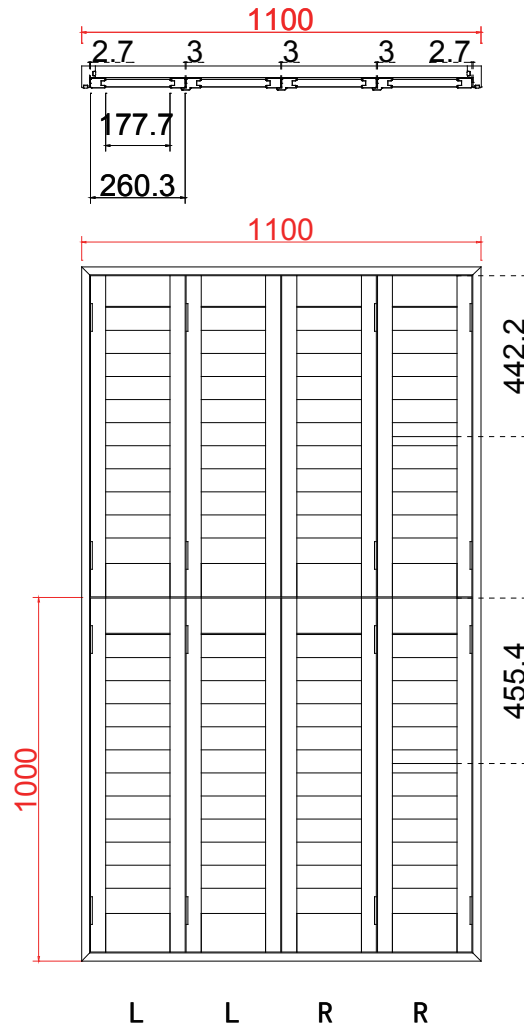

Tilt rod type (拉杆类型): Easy tilt System

Louvre Quantity (叶片数量): 46

Louvre Size (叶片尺寸): 239mm

Rail Size (上下板尺寸): 291mm

Order No (订单号): SUS 05 Schiannini

Item (序号): 1

Room (房间号): Lounge LH bay

Louvre Size (叶片类型): 76mm

Tilt rod type (拉杆类型): Easy tilt System

Louvre Quantity (叶片数量): 92

Louvre Size (叶片尺寸): 175.7mm

Rail Size (上下板尺寸): 227.7mm

Order No (订单号): SUS 05 Schiannini

Item (序号): 2

Room (房间号): Lounge M bay

Louvre Size (叶片类型): 76mm

Louvre Size (叶片尺寸): 239mm

Rail Size (上下板尺寸): 291mm

Order No (订单号): SUS 05 Schiannini

Item (序号): 4

Room (房间号): Bed LH bay

Louvre Size (叶片类型): 76mm

L L

40

Louvre Quantity (叶片数量): 40

Louvre Size (叶片尺寸): 289mm

Rail Size (上下板尺寸): 341mm

Order No (订单号): SUS 05 Schiannini

Item (序号): 7

Room (房间号): Bed RH window

Louvre Size (叶片类型): 76mm

Double Insert L Frame 60mm