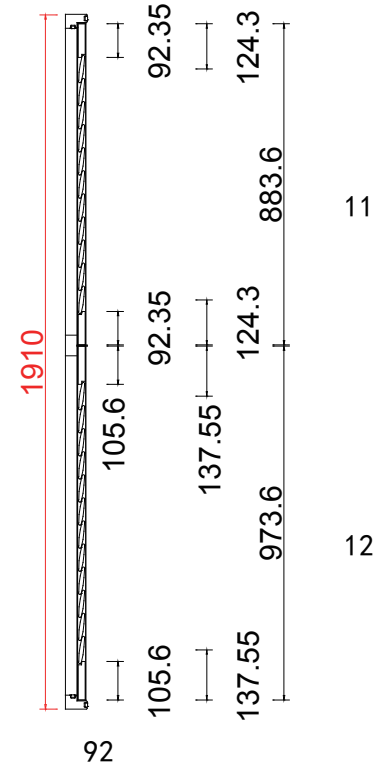

Double Insert L Frame 60mm

NOTES:

Shutter Color: 001 Super White

Hinges Color: White

Qty (数量): 1

Material (材质): Balmoral Pine Wood (松木)

Configuration (窗扇结构): L-DL, IN, 4side, Astrigal Stile 41.3mm, Double Insert L Frame 60mm

Tilt rod type (拉杆类型): Easy tilt System

Louvre Quantity (叶片数量): 46

Louvre Size (叶片尺寸): 239mm

Rail Size (上下板尺寸): 291mm

Order No (订单号): SUS 05 Schiannini

Item (序号): 1

Room (房间号): Lounge LH bay

Louvre Size (叶片类型): 76mm

Tilt rod type (拉杆类型): Easy tilt System

Louvre Quantity (叶片数量): 92

Louvre Size (叶片尺寸): 175.7mm

Rail Size (上下板尺寸): 227.7mm

Order No (订单号): SUS 05 Schiannini

Item (序号): 2

Room (房间号): Lounge M bay

Louvre Size (叶片类型): 76mm

Louvre Size (叶片尺寸): 239mm

Rail Size (上下板尺寸): 291mm

Order No (订单号): SUS 05 Schiannini

Item (序号): 4

Room (房间号): Bed LH bay

Louvre Size (叶片类型): 76mm

L L

40