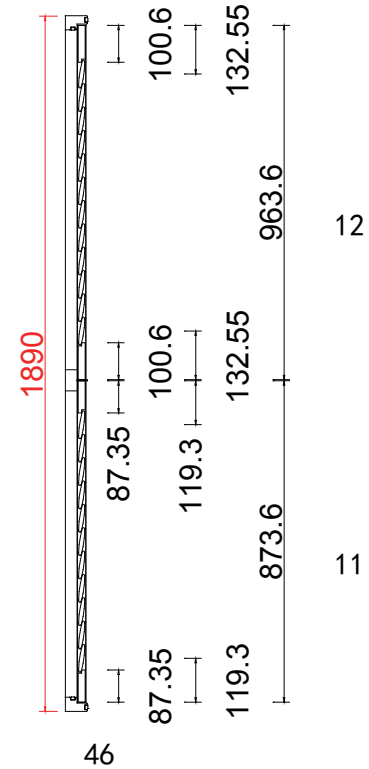

Louvre Size (叶片尺寸): 239mm

Rail Size (上下板尺寸): 291mm

Order No (订单号): SUS 05 Schiannini

Item (序号): 4

Room (房间号): Bed LH bay

Louvre Size (叶片类型): 76mm

L L

40

Configuration (窗扇结构): L-DL-DR-DR, IN, 4side, Astrigal Stile 41.3mm, Double Insert L Frame 60mm

Tilt rod type (拉杆类型): Easy tilt System

Louvre Quantity (叶片数量): 80

Louvre Size (叶片尺寸): 175.7mm

Rail Size (上下板尺寸): 227.7mm

Louvre Quantity (叶片数量): 40

Louvre Size (叶片尺寸): 239mm

Rail Size (上下板尺寸): 291mm

Order No (订单号): SUS 05 Schiannini

Item (序号): 6

Room (房间号): Bed RH bay

Louvre Size (叶片类型): 76mm

Double Insert L Frame 60mm

Louvre Quantity (叶片数量): 40

Louvre Size (叶片尺寸): 289mm

Rail Size (上下板尺寸): 341mm

Order No (订单号): SUS 05 Schiannini

Item (序号): 7

Room (房间号): Bed RH window

Louvre Size (叶片类型): 76mm

Double Insert L Frame 60mm