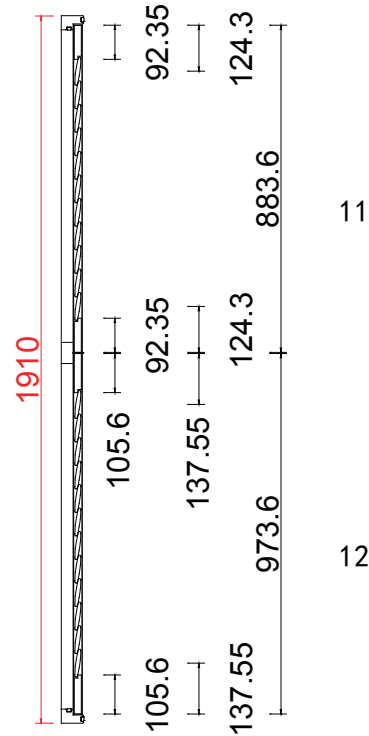

Tilt rod type (拉杆类型): Easy tilt System

Louvre Quantity (叶片数量): 92

Louvre Size (叶片尺寸): 175.7mm

Rail Size (上下板尺寸): 227.7mm

Order No (订单号): SUS 05 Schiannini

Item (序号): 2

Room (房间号): Lounge M bay

Louvre Size (叶片类型): 76mm

Tilt rod type (拉杆类型): Easy tilt System

Louvre Quantity (叶片数量): 46

Louvre Size (叶片尺寸): 239mm

Rail Size (上下板尺寸): 291mm

Order No (订单号): SUS 05 Schiannini

Item (序号): 3

Room (房间号): Lounge RH bay

Louvre Size (叶片类型): 76mm

Louvre Size (叶片尺寸): 239mm

Rail Size (上下板尺寸): 291mm

Order No (订单号): SUS 05 Schiannini

Item (序号): 4

Room (房间号): Bed LH bay

Louvre Size (叶片类型): 76mm

L L

40

Louvre Quantity (叶片数量): 40

Louvre Size (叶片尺寸): 289mm

Rail Size (上下板尺寸): 341mm

Order No (订单号): SUS 05 Schiannini

Item (序号): 7

Room (房间号): Bed RH window

Louvre Size (叶片类型): 76mm

Double Insert L Frame 60mm