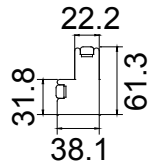

Louvre Size (叶片尺寸): 239mm

Rail Size (上下板尺寸): 291mm

Order No (订单号): SUS 05 Schiannini

Item (序号): 4

Room (房间号): Bed LH bay

Louvre Size (叶片类型): 76mm

L L

40

Order No (订单号): SUS 05 Schiannini

Item (序号): 5

Room (房间号): Bed M bay

Louvre Size (叶片类型): 76mm

R R

40

Double Insert L Frame 60mm

NOTES:

Louvre Quantity (叶片数量): 40

Louvre Size (叶片尺寸): 239mm

Rail Size (上下板尺寸): 291mm

Order No (订单号): SUS 05 Schiannini

Item (序号): 6

Room (房间号): Bed RH bay

Louvre Size (叶片类型): 76mm

Double Insert L Frame 60mm

Louvre Quantity (叶片数量): 40

Louvre Size (叶片尺寸): 289mm

Rail Size (上下板尺寸): 341mm

Order No (订单号): SUS 05 Schiannini

Item (序号): 7

Room (房间号): Bed RH window

Louvre Size (叶片类型): 76mm

Double Insert L Frame 60mm