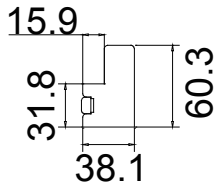

Configuration(窗扇结构): L-DL-DR-DR, IN, 4side, Astrigal Stile 41.3mm, Deep Plain L Frame 60mm

Tilt rod type(拉杆类型): Easy tilt System

Louvre Quantity(叶片数量): 80

Louvre Size(叶片尺寸): 486.2mm

Rail Size(上下板尺寸): 537.7mm

Order No(订单号): JPK Rodrigues

Item(序号): 1

Room(房间号): Lounge

Louvre Size(叶片类型): 76mm

3

17

Deep Plain L Frame 60mm

**NOTES:**

Louvre Quantity(叶片数量): 60

Louvre Size(叶片尺寸): 492.2mm

Rail Size(上下板尺寸): 543.7mm

Order No(订单号): JPK Rodrigues

Item(序号): 2

Room(房间号): Front Bedroom

Louvre Size(叶片类型): 76mm