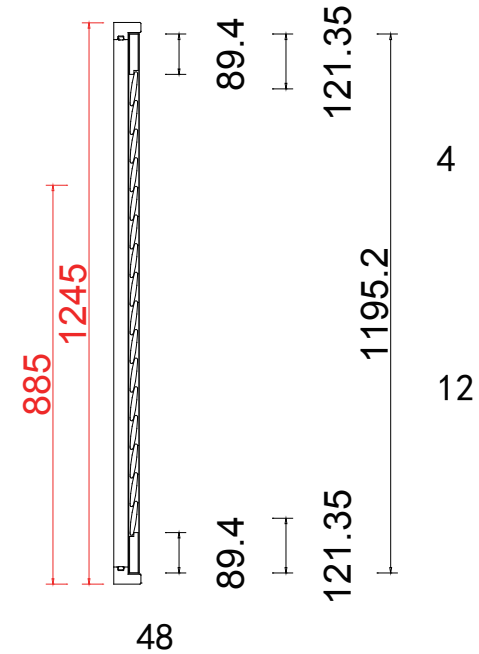

Tilt rod type(拉杆类型): Easy tilt System

Louvre Quantity(叶片数量): 48

Louvre Size(叶片尺寸): 522.3mm

Rail Size(上下板尺寸): 573.8mm

Order No(订单号): SUS 04 Goldrings

Item(序号): 1

Room(房间号): bedroom

Louvre Size(叶片类型): 76mm

Astrigal Stile 41.3mm, Deep Plain L Frame 60mm

L R R 48

NOTES:

Shutter Color: 001 Super White

Hinges Color: White

Qty(数量): 1

Material(材质): Balmoral Pine Wood (松木)

Configuration(窗扇结构): L-DR-DR, IN, 4side,

Tilt rod type(拉杆类型): Easy tilt System

Louvre Quantity(叶片数量): 48

Louvre Size(叶片尺寸): 515.6mm

Rail Size(上下板尺寸): 567.1mm

Order No(订单号): SUS 04 Goldrings

Item(序号): 2

Room(房间号): study

Louvre Size(叶片类型): 76mm

Astrigal Stile 41.3mm, Deep Plain L Frame 60mm

Deep Plain L Frame 60mm

76mm