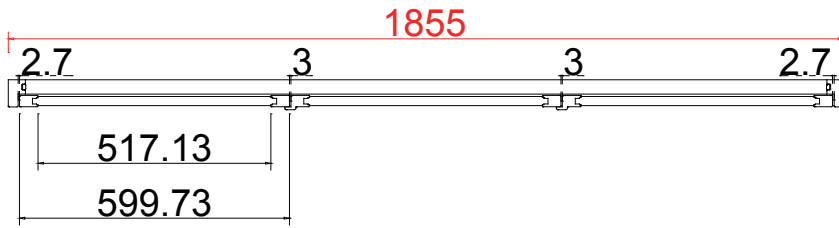

L R R 48

NOTES:

Shutter Color: 001 Super White

Hinges Color: White

Qty(数量): 1

Material(材质): Balmoral Pine Wood (松木)

Configuration(窗扇结构): L-DR-DR, IN, 4side,

Tilt rod type(拉杆类型): Easy tilt System

Louvre Quantity(叶片数量): 48

Louvre Size(叶片尺寸): 515.6mm

Rail Size(上下板尺寸): 567.1mm

Order No(订单号): SUS 04 Goldrings

Item(序号): 2

Room(房间号): study

Louvre Size(叶片类型): 76mm

Astrigal Stile 41.3mm, Deep Plain L Frame 60mm

Deep Plain L Frame 60mm

76mm