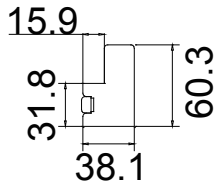

L L R

Deep Plain L Frame 60mm

NOTES:

Shutter Color: 001 Super White

Hinges Color: White

Qty(数量): 1

Material(材质): Balmoral Pine Wood (松木)

Configuration(窗扇结构): L-DL-DR, IN, 4side,

Tilt rod type(拉杆类型): Easy tilt System

Louvre Quantity(叶片数量): 48

Louvre Size(叶片尺寸): 522.3mm

Rail Size(上下板尺寸): 573.8mm

Order No(订单号): SUS 04 Goldrings

Item(序号): 1

Room(房间号): bedroom

Louvre Size(叶片类型): 76mm

Tilt rod type(拉杆类型): Easy tilt System

Louvre Quantity(叶片数量): 48

Louvre Size(叶片尺寸): 515.6mm

Rail Size(上下板尺寸): 567.1mm

Order No(订单号): SUS 04 Goldrings

Item(序号): 2

Room(房间号): study

Louvre Size(叶片类型): 76mm

Astrigal Stile 41.3mm, Deep Plain L Frame 60mm

Deep Plain L Frame 60mm

76mm