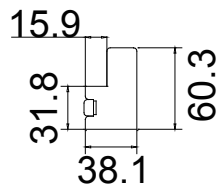

Tilt rod type(拉杆类型): Easy tilt System

Louvre Quantity(叶片数量): 48

Louvre Size(叶片尺寸): 522.3mm

Rail Size(上下板尺寸): 573.8mm

Order No(订单号): SUS 04 Goldrings

Item(序号): 1

Room(房间号): bedroom

Louvre Size(叶片类型): 76mm

Tilt rod type(拉杆类型): Easy tilt System

Louvre Quantity(叶片数量): 48

Louvre Size(叶片尺寸): 515.6mm

Rail Size(上下板尺寸): 567.1mm

Order No(订单号): SUS 04 Goldrings

Item(序号): 2

Room(房间号): study

Louvre Size(叶片类型): 76mm

Astrigal Stile 41.3mm, Deep Plain L Frame 60mm

Deep Plain L Frame 60mm

76mm