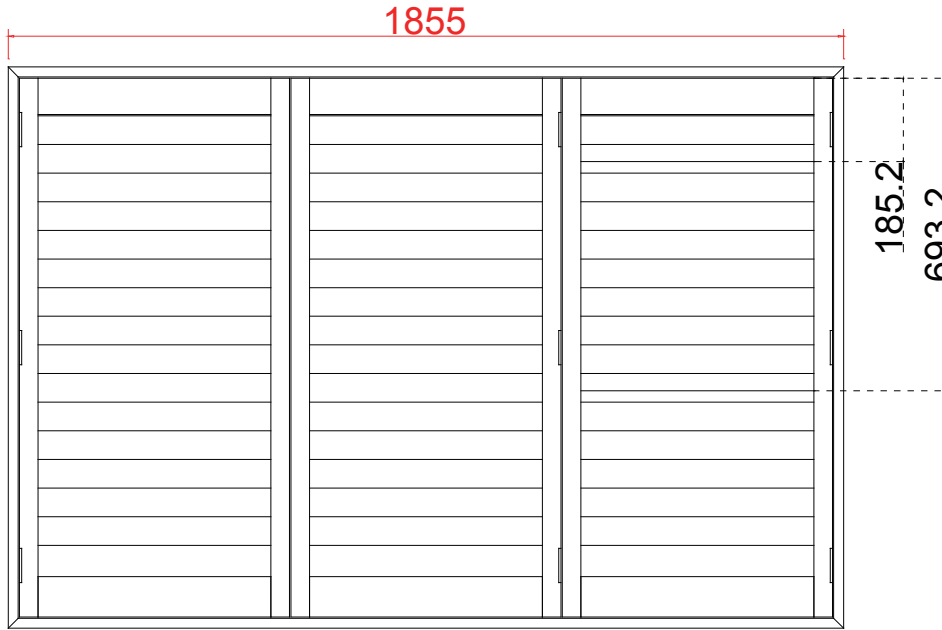

L R R 48

NOTES:

Shutter Color: 001 Super White

Hinges Color: White

Qty(数量): 1

Material(材质): Balmoral Pine Wood (松木)

Configuration(窗扇结构): L-DR-DR, IN, 4side,

Tilt rod type(拉杆类型): Easy tilt System

Louvre Quantity(叶片数量): 48

Louvre Size(叶片尺寸): 515.6mm

Rail Size(上下板尺寸): 567.1mm

Order No(订单号): SUS 04 Goldrings

Item(序号): 2

Room(房间号): study

Louvre Size(叶片类型): 76mm

Astrigal Stile 41.3mm, Deep Plain L Frame 60mm

Deep Plain L Frame 60mm

76mm