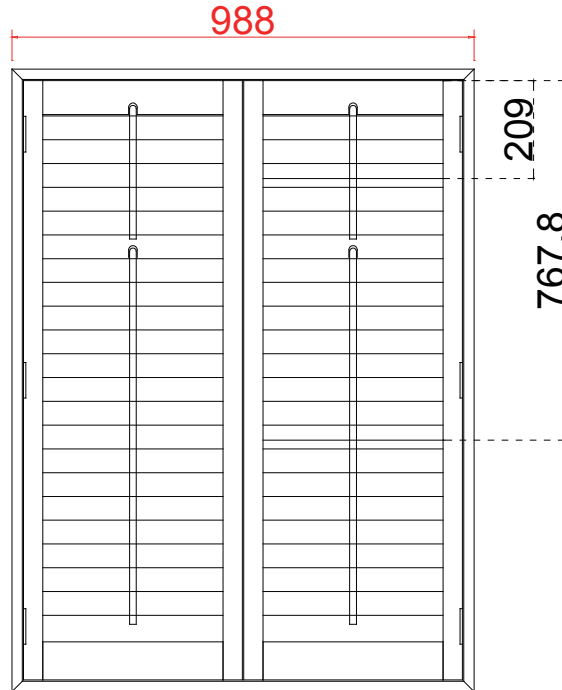

Material(材质): Balmoral Pine Wood (松木)

Configuration(窗扇结构): L-DR, IN, 4side, Astrigal Stile 41.3mm, Deep Plain L Frame 60mm

Tilt rod type(拉杆类型): Centre Tilt rod

Louvre Quantity(叶片数量): 42

Louvre Size(叶片尺寸): 434.5mm

Rail Size(上下板尺寸): 486mm

Order No(订单号): SUS 01 Moore

Item(序号): 2

Room(房间号): Bed LH

Louvre Size(叶片类型): 63mm

Deep Plain L Frame 60mm

63mm

44

L R  
**NOTES:**  
 Shutter Color: 001 Super White  
 Hinges Color: White  
 Qty (数量): 1  
 Material (材质): Balmoral Pine Wood (松木)  
 Configuration (窗扇结构): L-DR, IN, 4side, Astrigal Stile 41.3mm, Deep Plain L Frame 60mm  
 Tilt rod type (拉杆类型): Centre Tilt rod  
 Louvre Quantity (叶片数量): 44  
 Louvre Size (叶片尺寸): 383.5mm  
 Rail Size (上下板尺寸): 435mm

Order No (订单号): SUS 01 Moore  
 Item (序号): 3  
 Room (房间号): Bed RH  
 Louvre Size (叶片类型): 63mm