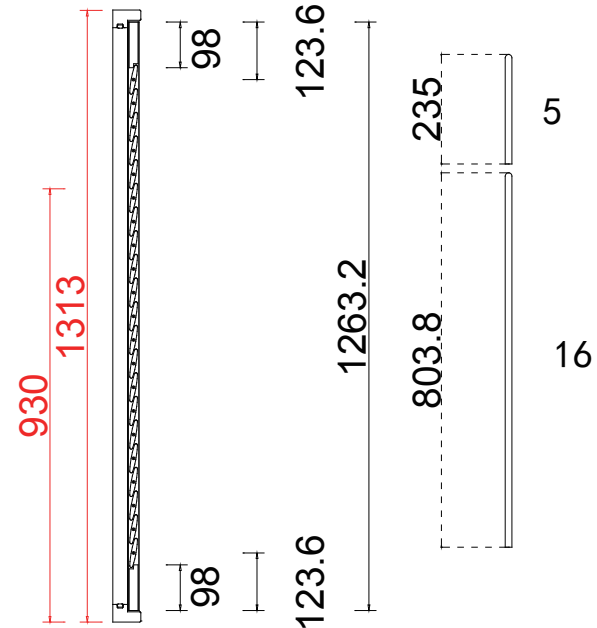

Tilt rod type (拉杆类型): Centre Tilt rod

Louvre Quantity (叶片数量): 22/66/22

Louvre Size (叶片尺寸): 319.3mm, 394.4mm, 317.3mm

Rail Size (上下板尺寸): 370.8mm, 445.9mm, 368.8mm

Order No (订单号): SUS 01 Moore

Item (序号): 1

Room (房间号): bed bay

Louvre Size (叶片类型): 63mm

Batten: 60\*5\*1500 2 Pcs  
001 Super White

42

L R

NOTES:

Shutter Color: 001 Super White

Hinges Color: White

Qty(数量): 1

Material(材质): Balmoral Pine Wood (松木)

Configuration(窗扇结构): L-DR, IN, 4side, Astrigal Stile 41.3mm, Deep Plain L Frame 60mm

Tilt rod type(拉杆类型): Centre Tilt rod

Louvre Quantity(叶片数量): 42

Louvre Size(叶片尺寸): 434.5mm

Rail Size(上下板尺寸): 486mm

Order No(订单号): SUS 01 Moore

Item(序号): 2

Room(房间号): Bed LH

Louvre Size(叶片类型): 63mm

Deep Plain L Frame 60mm

63mm

44