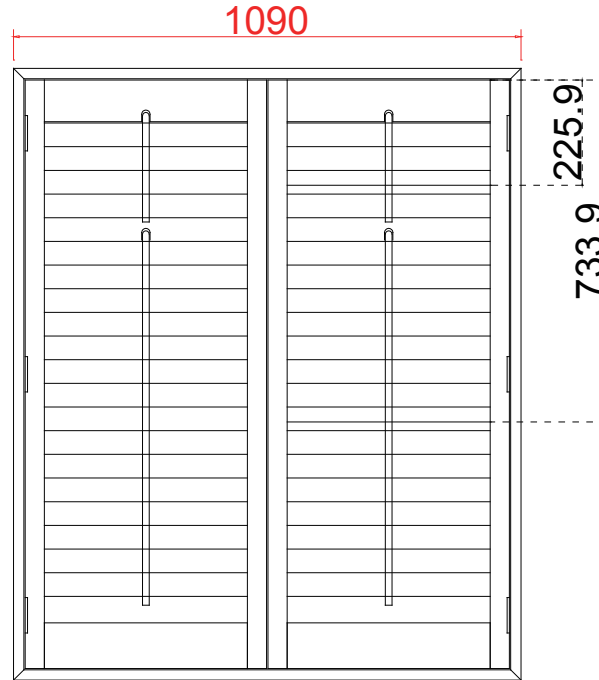

Tilt rod type (拉杆类型): Centre Tilt rod

Louvre Quantity (叶片数量): 22/66/22

Louvre Size (叶片尺寸): 319.3mm, 394.4mm, 317.3mm

Rail Size (上下板尺寸): 370.8mm, 445.9mm, 368.8mm

Order No (订单号): SUS 01 Moore

Item (序号): 1

Room (房间号): bed bay

Louvre Size (叶片类型): 63mm

Batten: 60\*5\*1500 2 Pcs  
001 Super White

42

L R

NOTES:

Shutter Color: 001 Super White

Hinges Color: White

Qty(数量): 1

Material(材质): Balmoral Pine Wood (松木)

Configuration(窗扇结构): L-DR, IN, 4side, Astrigal Stile 41.3mm, Deep Plain L Frame 60mm

Tilt rod type(拉杆类型): Centre Tilt rod

Louvre Quantity(叶片数量): 42

Louvre Size(叶片尺寸): 434.5mm

Rail Size(上下板尺寸): 486mm

Order No(订单号): SUS 01 Moore

Item(序号): 2

Room(房间号): Bed LH

Louvre Size(叶片类型): 63mm

Deep Plain L Frame 60mm

63mm

44