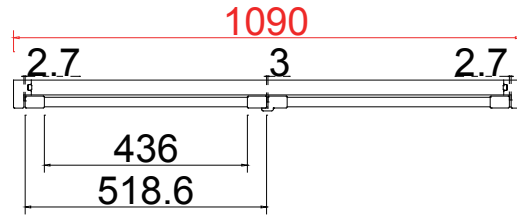

Tilt rod type (拉杆类型): Centre Tilt rod

Louvre Quantity (叶片数量): 22/66/22

Louvre Size (叶片尺寸): 319.3mm, 394.4mm, 317.3mm

Rail Size (上下板尺寸): 370.8mm, 445.9mm, 368.8mm

Order No (订单号): SUS 01 Moore

Item (序号): 1

Room (房间号): bed bay

Louvre Size (叶片类型): 63mm

Batten: 60\*5\*1500 2 Pcs  
001 Super White

42

L R

NOTES:

Shutter Color: 001 Super White

Hinges Color: White

Qty(数量): 1

Material(材质): Balmoral Pine Wood (松木)

Configuration(窗扇结构): L-DR, IN, 4side, Astrigal Stile 41.3mm, Deep Plain L Frame 60mm

Tilt rod type(拉杆类型): Centre Tilt rod

Louvre Quantity(叶片数量): 42

Louvre Size(叶片尺寸): 434.5mm

Rail Size(上下板尺寸): 486mm

Order No(订单号): SUS 01 Moore

Item(序号): 2

Room(房间号): Bed LH

Louvre Size(叶片类型): 63mm

Deep Plain L Frame 60mm

63mm

44