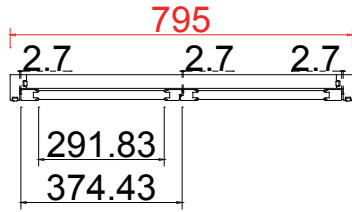

Tilt rod type(拉杆类型): Easy tilt System

Louvre Quantity(叶片数量): 13/13/13

Louvre Size(叶片尺寸): 328.6mm, 340.1mm, 339.6mm

Rail Size(上下板尺寸): 380.1mm, 391.6mm, 391.1mm

Order No(订单号): CEN 230857 McConnell

Item(序号): 6

Room(房间号): Living room bay Centre

Louvre Size(叶片类型): 89mm

Double Insert L Frame 60mm(+10)

Top Bottom Left Right

上下左右加厚10mm

39

6

7