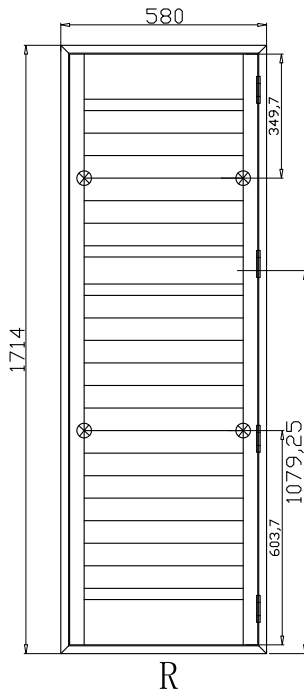

Qty(数量): 1

Material(材质): Paulownia(桐木)

Configuration(窗扇结构): R, IN, 4Side, 41.3mm Butt, Deep Plain L Frame 60mm

Tilt rod type(拉杆类型): Easy tilt rod(齿条拉杆)

Louvre Quantity(叶片数量): 21

Louvre Size(叶片尺寸): 449mm

Rail Size(上下板尺寸): 501mm

Order No(订单号): DG563-BAI G361827 WELLS

Item(序号): 3

Room(房间号): BAY 3

Louvre Size(叶片类型): 76mm

Deep Plain L Frame 60mm

7

14

NOTES:

Louvre Quantity(叶片数量): 21

Louvre Size(叶片尺寸): 446mm

Rail Size(上下板尺寸): 498mm

Order No(订单号): DG563-BAI G361827 WELLS

Item(序号): 4

Room(房间号): BAY 4

Louvre Size(叶片类型): 76mm

Deep Plain L Frame 60mm

Tilt rod type(拉杆类型): Easy tilt rod(齿条拉杆)

Louvre Quantity(叶片数量): 21

Louvre Size(叶片尺寸): 558mm

Rail Size(上下板尺寸): 610mm

Order No(订单号): DG563-BAI G361827 WELLS

Item(序号): 5

Room(房间号): BAY 5

Louvre Size(叶片类型): 76mm