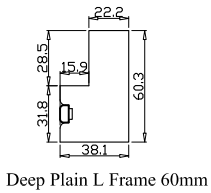

Configuration(窗扇结构): L, IN, 4Side, 41.3mm Butt, Deep Plain L Frame 60mm

Tilt rod type(拉杆类型): Easy tilt rod(齿条拉杆)

Louvre Quantity(叶片数量): 21

Louvre Size(叶片尺寸): 451mm

Rail Size(上下板尺寸): 503mm

Order No(订单号): DG563-BAI G361827 WELLS

Qty(数量): 1

Material(材质): Paulownia(桐木)

Configuration(窗扇结构): R, IN, 4Side, 41.3mm Butt, Deep Plain L Frame 60mm

Tilt rod type(拉杆类型): Easy tilt rod(齿条拉杆)

Louvre Quantity(叶片数量): 21

Louvre Size(叶片尺寸): 449mm

Rail Size(上下板尺寸): 501mm

Order No(订单号): DG563-BAI G361827 WELLS

Item(序号): 3

Room(房间号): BAY 3

Louvre Size(叶片类型): 76mm

Deep Plain L Frame 60mm

7

14

NOTES:

Louvre Quantity(叶片数量): 21

Louvre Size(叶片尺寸): 446mm

Rail Size(上下板尺寸): 498mm

Order No(订单号): DG563-BAI G361827 WELLS

Item(序号): 4

Room(房间号): BAY 4

Louvre Size(叶片类型): 76mm

Deep Plain L Frame 60mm