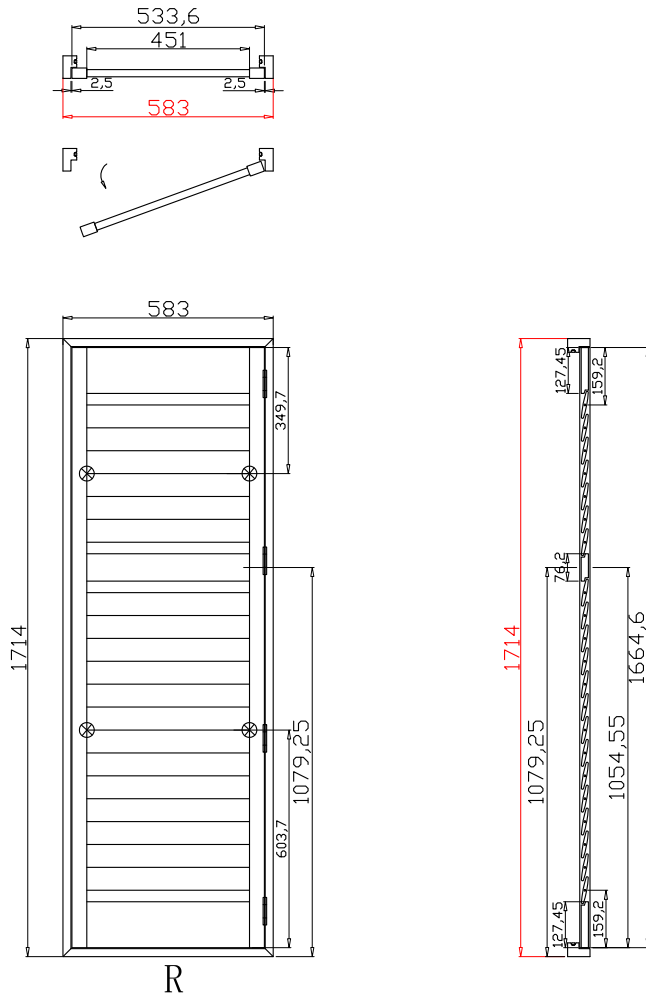

7

14

NOTES:

Shutter Color: Timeless White(覆盖色)

Hinges Color: White(白色)

Qty(数量): 1

Material(材质): Paulownia(桐木)

Configuration(窗扇结构): R, IN, 4Side, 41.3mm Butt, Deep Plain L Frame 60mm

Tilt rod type(拉杆类型): Easy tilt rod(齿条拉杆)

Louvre Quantity(叶片数量): 21

Louvre Size(叶片尺寸): 449mm

Rail Size(上下板尺寸): 501mm

Order No(订单号): DG563-BAI G361827 WELLS

Item(序号): 3

Room(房间号): BAY 3

Louvre Size(叶片类型): 76mm