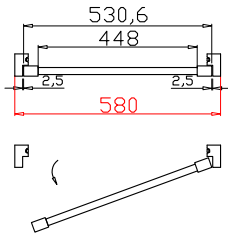

Configuration(窗扇结构): L, IN, 4Side, 41.3mm Butt, Deep Plain L Frame 60mm

Tilt rod type(拉杆类型): Easy tilt rod(齿条拉杆)

Louvre Quantity(叶片数量): 21

Louvre Size(叶片尺寸): 451mm

Rail Size(上下板尺寸): 503mm

Order No(订单号): DG563-BAI G361827 WELLS

Qty(数量): 1

Material(材质): Paulownia(桐木)

Configuration(窗扇结构): R, IN, 4Side, 41.3mm Butt, Deep Plain L Frame 60mm

Tilt rod type(拉杆类型): Easy tilt rod(齿条拉杆)

Louvre Quantity(叶片数量): 21

Louvre Size(叶片尺寸): 449mm

Rail Size(上下板尺寸): 501mm

Order No(订单号): DG563-BAI G361827 WELLS

Item(序号): 3

Room(房间号): BAY 3

Louvre Size(叶片类型): 76mm

Deep Plain L Frame 60mm

7

14

NOTES:

Louvre Quantity(叶片数量): 21

Louvre Size(叶片尺寸): 446mm

Rail Size(上下板尺寸): 498mm

Order No(订单号): DG563-BAI G361827 WELLS

Item(序号): 4

Room(房间号): BAY 4

Louvre Size(叶片类型): 76mm

Deep Plain L Frame 60mm