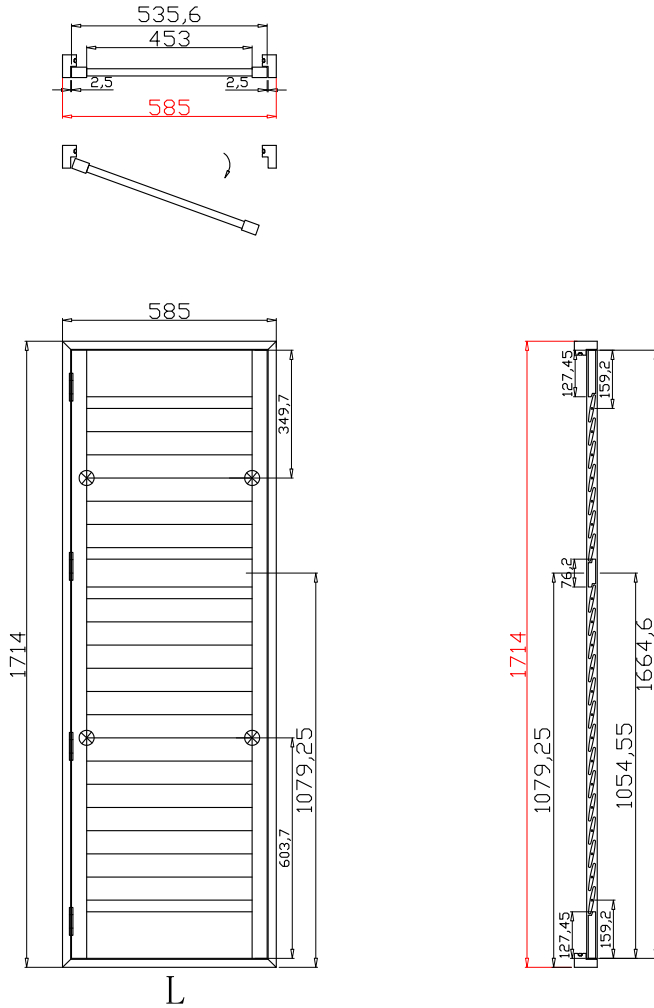

7

14

NOTES:

Shutter Color: Timeless White(覆盖色)

Hinges Color: White(白色)

Qty(数量): 1

Material(材质): Paulownia(桐木)

Configuration(窗扇结构): L, IN, 4Side, 41.3mm Butt, Deep Plain L Frame 60mm

Tilt rod type(拉杆类型): Easy tilt rod(齿条拉杆)

Louvre Quantity(叶片数量): 21

Louvre Size(叶片尺寸): 451mm

Rail Size(上下板尺寸): 503mm

Order No(订单号): DG563-BAI G361827 WELLS

Item(序号): 2

Room(房间号): BAY 2

Louvre Size(叶片类型): 76mm