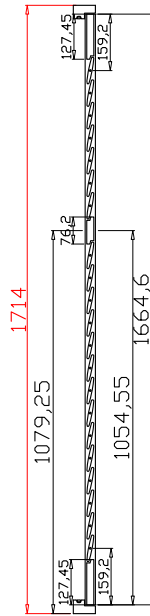

Configuration(窗扇结构): L, IN, 4Side, 41.3mm Butt, Deep Plain L Frame 60mm

Tilt rod type(拉杆类型): Easy tilt rod(齿条拉杆)

Louvre Quantity(叶片数量): 21

Louvre Size(叶片尺寸): 451mm

Rail Size(上下板尺寸): 503mm

Order No(订单号): DG563-BAI G361827 WELLS

Qty(数量): 1

Material(材质): Paulownia(桐木)

Configuration(窗扇结构): R, IN, 4Side, 41.3mm Butt, Deep Plain L Frame 60mm

Tilt rod type(拉杆类型): Easy tilt rod(齿条拉杆)

Louvre Quantity(叶片数量): 21

Louvre Size(叶片尺寸): 449mm

Rail Size(上下板尺寸): 501mm

Order No(订单号): DG563-BAI G361827 WELLS

Item(序号): 3

Room(房间号): BAY 3

Louvre Size(叶片类型): 76mm

Deep Plain L Frame 60mm

7

14

NOTES:

Louvre Quantity(叶片数量): 21

Louvre Size(叶片尺寸): 446mm

Rail Size(上下板尺寸): 498mm

Order No(订单号): DG563-BAI G361827 WELLS

Item(序号): 4

Room(房间号): BAY 4

Louvre Size(叶片类型): 76mm

Deep Plain L Frame 60mm