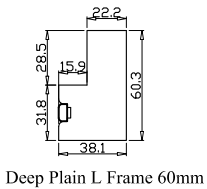

Qty(数量): 1

Material(材质): Paulownia(桐木)

Configuration(窗扇结构): R, IN, 4Side, 41.3mm Butt, Deep Plain L Frame 60mm

Tilt rod type(拉杆类型): Easy tilt rod(齿条拉杆)

Louvre Quantity(叶片数量): 21

Louvre Size(叶片尺寸): 449mm

Rail Size(上下板尺寸): 501mm

Louvre Quantity(叶片数量): 21

Louvre Size(叶片尺寸): 446mm

Rail Size(上下板尺寸): 498mm

Order No(订单号): DG563-BAI G361827 WELLS

Item(序号): 4

Room(房间号): BAY 4

Louvre Size(叶片类型): 76mm

Deep Plain L Frame 60mm

Tilt rod type(拉杆类型): Easy tilt rod(齿条拉杆)

Louvre Quantity(叶片数量): 21

Louvre Size(叶片尺寸): 558mm

Rail Size(上下板尺寸): 610mm

Order No(订单号): DG563-BAI G361827 WELLS

Item(序号): 5

Room(房间号): BAY 5

Louvre Size(叶片类型): 76mm