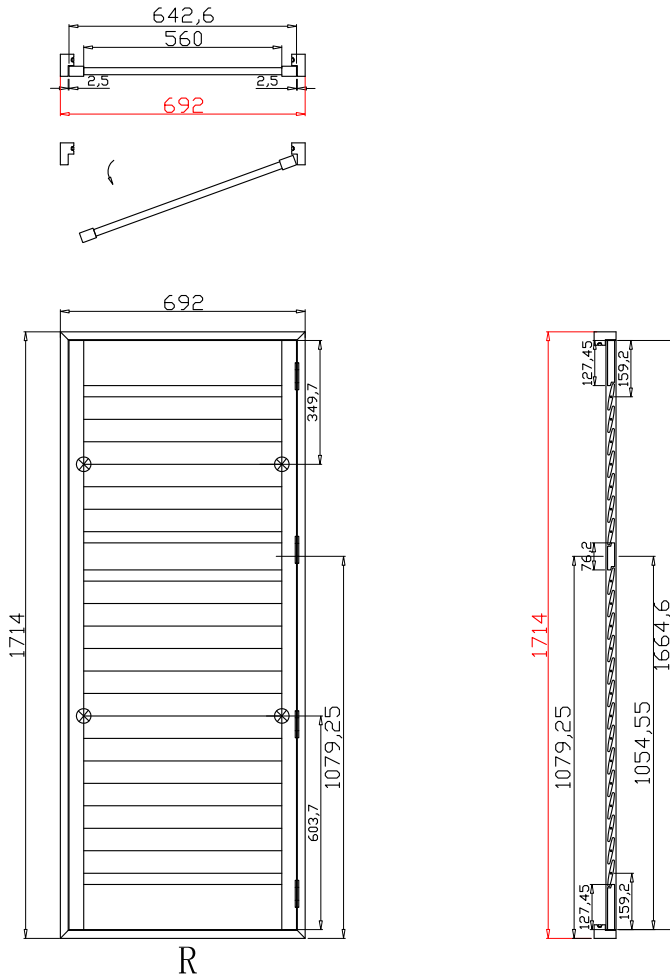

Louvre Quantity(叶片数量): 21

Louvre Size(叶片尺寸): 446mm

Rail Size(上下板尺寸): 498mm

Order No(订单号): DG563-BAI G361827 WELLS

Item(序号): 4

Room(房间号): BAY 4

Louvre Size(叶片类型): 76mm

Deep Plain L Frame 60mm

Tilt rod type(拉杆类型): Easy tilt rod(齿条拉杆)

Louvre Quantity(叶片数量): 21

Louvre Size(叶片尺寸): 558mm

Rail Size(上下板尺寸): 610mm

Order No(订单号): DG563-BAI G361827 WELLS

Item(序号): 5

Room(房间号): BAY 5

Louvre Size(叶片类型): 76mm

Deep Plain L Frame 60mm