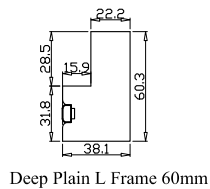

Qty(数量): 1

Material(材质): Paulownia(桐木)

Configuration(窗扇结构): R, IN, 4Side, 41.3mm Butt, Deep Plain L Frame 60mm

Tilt rod type(拉杆类型): Easy tilt rod(齿条拉杆)

Louvre Quantity(叶片数量): 21

Louvre Size(叶片尺寸): 449mm

Rail Size(上下板尺寸): 501mm

Louvre Quantity(叶片数量): 21

Louvre Size(叶片尺寸): 446mm

Rail Size(上下板尺寸): 498mm

Order No(订单号): DG563-BAI G361827 WELLS

Item(序号): 4

Room(房间号): BAY 4

Louvre Size(叶片类型): 76mm

Deep Plain L Frame 60mm

Tilt rod type(拉杆类型): Easy tilt rod(齿条拉杆)

Louvre Quantity(叶片数量): 21

Louvre Size(叶片尺寸): 558mm

Rail Size(上下板尺寸): 610mm

Order No(订单号): DG563-BAI G361827 WELLS

Item(序号): 5

Room(房间号): BAY 5

Louvre Size(叶片类型): 76mm