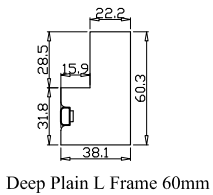

7

14

NOTES:

Shutter Color: Timeless White(覆盖色)

Hinges Color: White(白色)

Qty(数量): 1

Material(材质): Paulownia(桐木)

Configuration(窗扇结构): L, IN, 4Side, 41.3mm Butt, Deep Plain L Frame 60mm

Tilt rod type(拉杆类型): Easy tilt rod(齿条拉杆)

Louvre Quantity(叶片数量): 21

Louvre Size(叶片尺寸): 451mm

Rail Size(上下板尺寸): 503mm

Order No(订单号): DG563-BAI G361827 WELLS

Item(序号): 2

Room(房间号): BAY 2

Louvre Size(叶片类型): 76mm