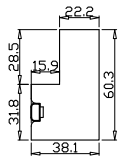

Tilt rod type(拉杆类型): Easy tilt rod(齿条拉杆)

Louvre Quantity(叶片数量): 21

Louvre Size(叶片尺寸): 556mm

Rail Size(上下板尺寸): 608mm

Order No(订单号): DG563-BAI G361827 WELLS

Item(序号): 1

Room(房间号): BAY 1

Louvre Size(叶片类型): 76mm

Configuration(窗扇结构): L, IN, 4Side, 41.3mm Butt, Deep Plain L Frame 60mm

Tilt rod type(拉杆类型): Easy tilt rod(齿条拉杆)

Louvre Quantity(叶片数量): 21

Louvre Size(叶片尺寸): 451mm

Rail Size(上下板尺寸): 503mm

Order No(订单号): DG563-BAI G361827 WELLS

Qty(数量): 1

Material(材质): Paulownia(桐木)

Configuration(窗扇结构): R, IN, 4Side, 41.3mm Butt, Deep Plain L Frame 60mm

Tilt rod type(拉杆类型): Easy tilt rod(齿条拉杆)

Louvre Quantity(叶片数量): 21

Louvre Size(叶片尺寸): 449mm

Rail Size(上下板尺寸): 501mm

Louvre Quantity(叶片数量): 21

Louvre Size(叶片尺寸): 446mm

Rail Size(上下板尺寸): 498mm

Order No(订单号): DG563-BAI G361827 WELLS

Item(序号): 4

Room(房间号): BAY 4

Louvre Size(叶片类型): 76mm

Deep Plain L Frame 60mm