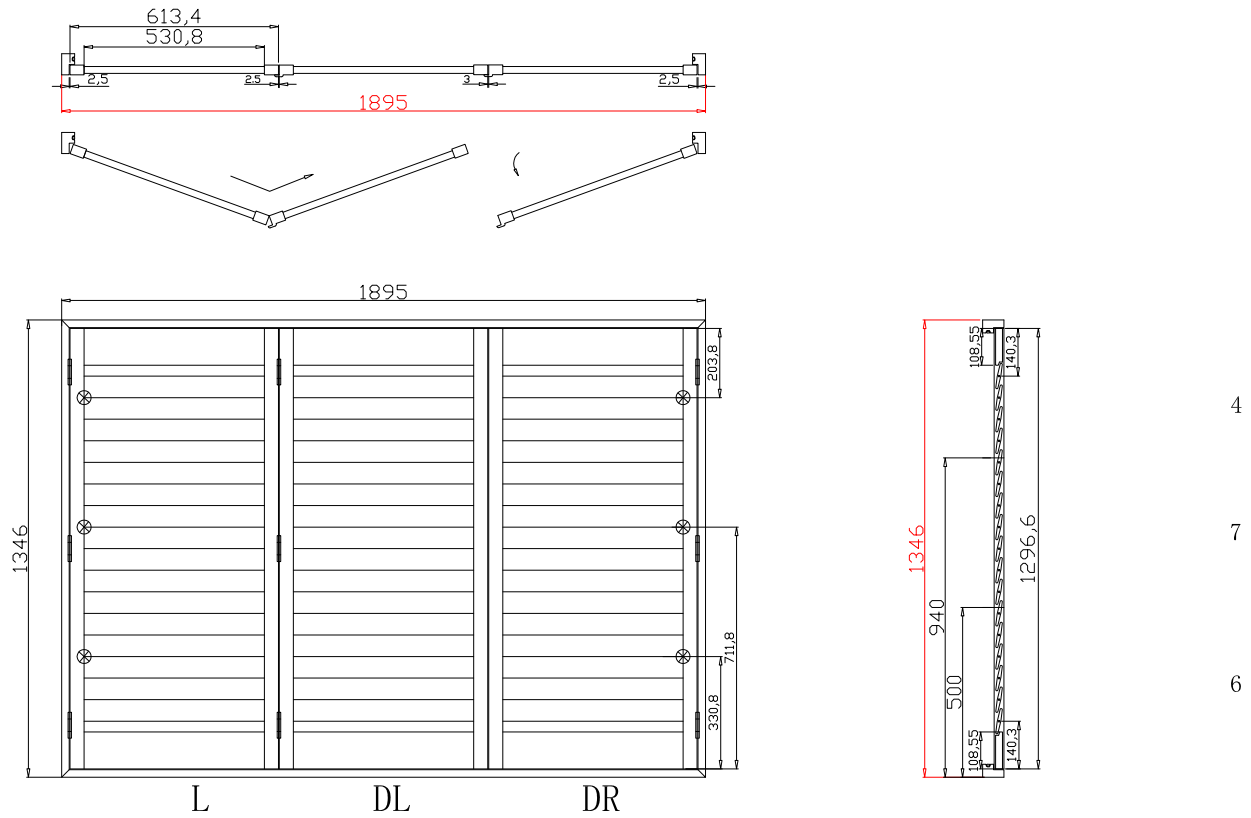

Material(材质): Paulownia(桐木)

Configuration(窗扇结构): L, IN, 4Side, 41.3mm Butt, Deep Plain L Frame 60mm

Tilt rod type(拉杆类型): Easy tilt rod(齿条拉杆)

Louvre Quantity(叶片数量): 17

Louvre Size(叶片尺寸): 301mm

Rail Size(上下板尺寸): 353mm

Order No(订单号): DG562-BAI G361832 MCDOWELL

Item(序号): 1

Room(房间号): bay 1

Louvre Size(叶片类型): 76mm

Deep Plain L Frame 60mm

Batten: 60*60*1346 (mm) *2

5*60*1346 (mm) *2

Timeless White(覆盖色)

Louvre Quantity(叶片数量): 51

Louvre Size(叶片尺寸): 528.8mm

Rail Size(上下板尺寸): 580.8mm

Order No(订单号): DG562-BAI G361832 MCDOWELL

Item(序号): 2

Room(房间号): bay 2

Louvre Size(叶片类型): 76mm

Deep Plain L Frame 60mm