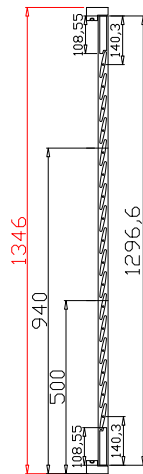

4

7

6

NOTES:

Shutter Color: Timeless White(覆盖色)

Hinges Color: White(白色)

Qty(数量): 1

Material(材质): Paulownia(桐木)

Configuration(窗扇结构): L, IN, 4Side, 41.3mm Butt, Deep Plain L Frame 60mm

Tilt rod type(拉杆类型): Easy tilt rod(齿条拉杆)

Louvre Quantity(叶片数量): 17

Louvre Size(叶片尺寸): 301mm

Rail Size(上下板尺寸): 353mm

Order No(订单号): DG562-BAI G361832 MCDOWELL

Item(序号): 3

Room(房间号): bay 3

Louvre Size(叶片类型): 76mm