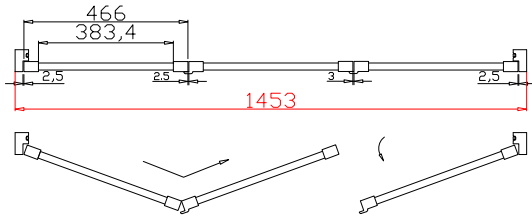

Material(材质): Paulownia(桐木)

Configuration(窗扇结构): L, IN, 4Side, 41.3mm Butt, Deep Plain L Frame 60mm

Tilt rod type(拉杆类型): Easy tilt rod(齿条拉杆)

Louvre Quantity(叶片数量): 17

Louvre Size(叶片尺寸): 301mm

Rail Size(上下板尺寸): 353mm

Qty(数量): 1

Material(材质): Paulownia(桐木)

Configuration(窗扇结构): LDL-DR,IN, 4Side, 41.3mm Astrigal, Deep Plain L Frame 60mm

Tilt rod type(拉杆类型): Easy tilt rod(齿条拉杆)

Louvre Quantity(叶片数量): 51

Louvre Size(叶片尺寸): 381.4mm

Rail Size(上下板尺寸): 433.4mm

Order No(订单号): DG562-BAI G361832 MCDOWELL

Item(序号): 4

Room(房间号): BEDROOM

Louvre Size(叶片类型): 76mm

Deep Plain L Frame 60mm

6
6
5

NOTES:

Louvre Quantity(叶片数量): 51

Louvre Size(叶片尺寸): 381.4mm

Rail Size(上下板尺寸): 433.4mm

Order No(订单号): DG562-BAI G361832 MCDOWELL

Item(序号): 4

Room(房间号): BEDROOM

Louvre Size(叶片类型): 76mm

Deep Plain L Frame 60mm