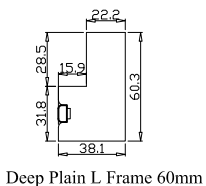

Material(材质): Paulownia(桐木)

Configuration(窗扇结构): L, IN, 4Side, 41.3mm Butt, Deep Plain L Frame 60mm

Tilt rod type(拉杆类型): Easy tilt rod(齿条拉杆)

Louvre Quantity(叶片数量): 17

Louvre Size(叶片尺寸): 301mm

Rail Size(上下板尺寸): 353mm

Qty(数量): 1

Material(材质): Paulownia(桐木)

Configuration(窗扇结构): LDL-DR,IN, 4Side, 41.3mm Astrigal, Deep Plain L Frame 60mm

Tilt rod type(拉杆类型): Easy tilt rod(齿条拉杆)

Louvre Quantity(叶片数量): 51

Louvre Size(叶片尺寸): 381.4mm

Rail Size(上下板尺寸): 433.4mm

Order No(订单号): DG562-BAI G361832 MCDOWELL

Item(序号): 4

Room(房间号): BEDROOM

Louvre Size(叶片类型): 76mm

Deep Plain L Frame 60mm

6
6
5

NOTES:

Louvre Quantity(叶片数量): 51

Louvre Size(叶片尺寸): 381.4mm

Rail Size(上下板尺寸): 433.4mm

Order No(订单号): DG562-BAI G361832 MCDOWELL

Item(序号): 4

Room(房间号): BEDROOM

Louvre Size(叶片类型): 76mm

Deep Plain L Frame 60mm