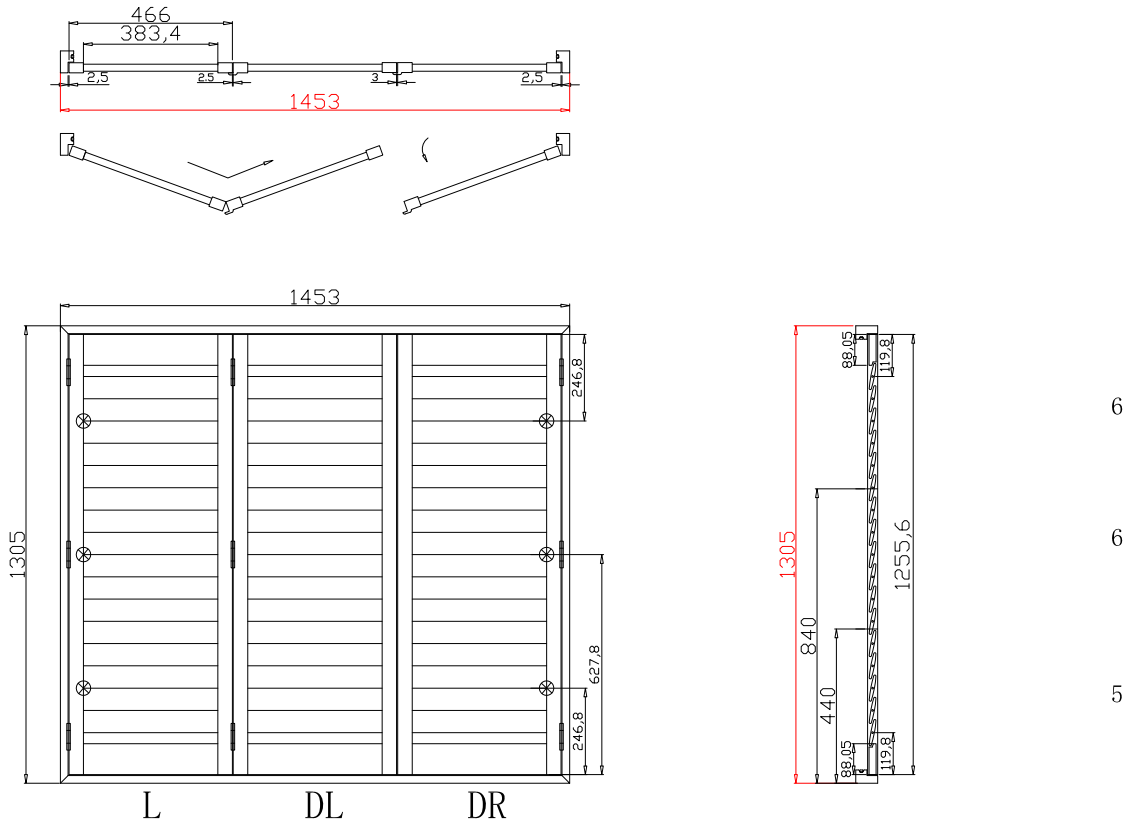

Material(材质): Paulownia(桐木)

Configuration(窗扇结构): L, IN, 4Side, 41.3mm Butt, Deep Plain L Frame 60mm

Tilt rod type(拉杆类型): Easy tilt rod(齿条拉杆)

Louvre Quantity(叶片数量): 17

Louvre Size(叶片尺寸): 301mm

Rail Size(上下板尺寸): 353mm

Order No(订单号): DG562-BAI G361832 MCDOWELL

Item(序号): 3

Room(房间号): bay 3

Louvre Size(叶片类型): 76mm

Deep Plain L Frame 60mm

NOTES:

Shutter Color: Timeless White(覆盖色)

Hinges Color: White(白色)

Qty(数量): 1

Material(材质): Paulownia(桐木)

Configuration(窗扇结构): LDL-DR,IN, 4Side, 41.3mm Astrigal, Deep Plain L Frame 60mm

Tilt rod type(拉杆类型): Easy tilt rod(齿条拉杆)

Louvre Quantity(叶片数量): 51

Louvre Size(叶片尺寸): 381.4mm

Rail Size(上下板尺寸): 433.4mm

Order No(订单号): DG562-BAI G361832 MCDOWELL

Item(序号): 4

Room(房间号): BEDROOM

Louvre Size(叶片类型): 76mm

Deep Plain L Frame 60mm

6
6
5

NOTES: