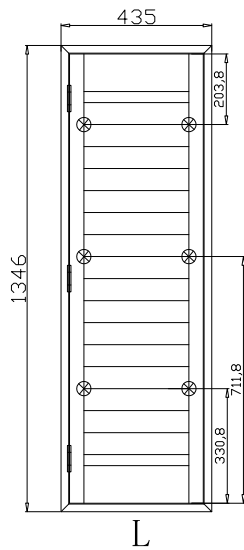

Material(材质): Paulownia(桐木)

Configuration(窗扇结构): L, IN, 4Side, 41.3mm Butt, Deep Plain L Frame 60mm

Tilt rod type(拉杆类型): Easy tilt rod(齿条拉杆)

Louvre Quantity(叶片数量): 17

Louvre Size(叶片尺寸): 301mm

Rail Size(上下板尺寸): 353mm

Louvre Quantity(叶片数量): 51

Louvre Size(叶片尺寸): 528.8mm

Rail Size(上下板尺寸): 580.8mm

Order No(订单号): DG562-BAI G361832 MCDOWELL

Item(序号): 2

Room(房间号): bay 2

Louvre Size(叶片类型): 76mm

Deep Plain L Frame 60mm

Louvre Quantity(叶片数量): 51

Louvre Size(叶片尺寸): 381.4mm

Rail Size(上下板尺寸): 433.4mm

Order No(订单号): DG562-BAI G361832 MCDOWELL

Item(序号): 4

Room(房间号): BEDROOM

Louvre Size(叶片类型): 76mm

Deep Plain L Frame 60mm