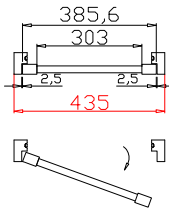

Material(材质): Paulownia(桐木)

Configuration(窗扇结构): L, IN, 4Side, 41.3mm Butt, Deep Plain L Frame 60mm

Tilt rod type(拉杆类型): Easy tilt rod(齿条拉杆)

Louvre Quantity(叶片数量): 17

Louvre Size(叶片尺寸): 301mm

Rail Size(上下板尺寸): 353mm

Louvre Quantity(叶片数量): 51

Louvre Size(叶片尺寸): 528.8mm

Rail Size(上下板尺寸): 580.8mm

Order No(订单号): DG562-BAI G361832 MCDOWELL

Item(序号): 2

Room(房间号): bay 2

Louvre Size(叶片类型): 76mm

Deep Plain L Frame 60mm

Louvre Quantity(叶片数量): 51

Louvre Size(叶片尺寸): 381.4mm

Rail Size(上下板尺寸): 433.4mm

Order No(订单号): DG562-BAI G361832 MCDOWELL

Item(序号): 4

Room(房间号): BEDROOM

Louvre Size(叶片类型): 76mm

Deep Plain L Frame 60mm