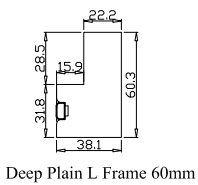

Material(材质): Paulownia(桐木)

Configuration(窗扇结构): L, IN, 4Side, 41.3mm Butt, Deep Plain L Frame 60mm

Tilt rod type(拉杆类型): Easy tilt rod(齿条拉杆)

Louvre Quantity(叶片数量): 17

Louvre Size(叶片尺寸): 301mm

Rail Size(上下板尺寸): 353mm

Louvre Quantity(叶片数量): 51

Louvre Size(叶片尺寸): 528.8mm

Rail Size(上下板尺寸): 580.8mm

Order No(订单号): DG562-BAI G361832 MCDOWELL

Item(序号): 2

Room(房间号): bay 2

Louvre Size(叶片类型): 76mm

Deep Plain L Frame 60mm