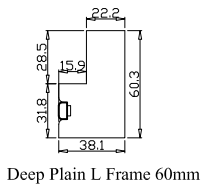

Louvre Quantity(叶片数量): 51

Louvre Size(叶片尺寸): 528.8mm

Rail Size(上下板尺寸): 580.8mm

Order No(订单号): DG562-BAI G361832 MCDOWELL

Item(序号): 2

Room(房间号): bay 2

Louvre Size(叶片类型): 76mm

Deep Plain L Frame 60mm

Material(材质): Paulownia(桐木)

Configuration(窗扇结构): L, IN, 4Side, 41.3mm Butt, Deep Plain L Frame 60mm

Tilt rod type(拉杆类型): Easy tilt rod(齿条拉杆)

Louvre Quantity(叶片数量): 17

Louvre Size(叶片尺寸): 301mm

Rail Size(上下板尺寸): 353mm

Order No(订单号): DG562-BAI G361832 MCDOWELL

Item(序号): 3

Room(房间号): bay 3

Louvre Size(叶片类型): 76mm

Deep Plain L Frame 60mm

NOTES:

Shutter Color: Timeless White(覆盖色)

Hinges Color: White(白色)

Qty(数量): 1

Material(材质): Paulownia(桐木)

Configuration(窗扇结构): LDL-DR,IN, 4Side, 41.3mm Astrigal, Deep Plain L Frame 60mm

Tilt rod type(拉杆类型): Easy tilt rod(齿条拉杆)

Louvre Quantity(叶片数量): 51

Louvre Size(叶片尺寸): 381.4mm