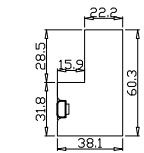

Material(材质): Paulownia(桐木)

Configuration(窗扇结构): L, IN, 4Side, 41.3mm Butt, Deep Plain L Frame 60mm

Tilt rod type(拉杆类型): Easy tilt rod(齿条拉杆)

Louvre Quantity(叶片数量): 17

Louvre Size(叶片尺寸): 301mm

Rail Size(上下板尺寸): 353mm

Order No(订单号): DG562-BAI G361832 MCDOWELL

Item(序号): 1

Room(房间号): bay 1

Louvre Size(叶片类型): 76mm

Deep Plain L Frame 60mm

Batten: 60*60*1346 (mm) *2

5*60*1346 (mm) *2

Timeless White(覆盖色)

Louvre Quantity(叶片数量): 51

Louvre Size(叶片尺寸): 528.8mm

Rail Size(上下板尺寸): 580.8mm

Order No(订单号): DG562-BAI G361832 MCDOWELL

Item(序号): 2

Room(房间号): bay 2

Louvre Size(叶片类型): 76mm

Deep Plain L Frame 60mm

Louvre Quantity(叶片数量): 51

Louvre Size(叶片尺寸): 381.4mm

Rail Size(上下板尺寸): 433.4mm

Order No(订单号): DG562-BAI G361832 MCDOWELL

Item(序号): 4

Room(房间号): BEDROOM

Louvre Size(叶片类型): 76mm

Deep Plain L Frame 60mm