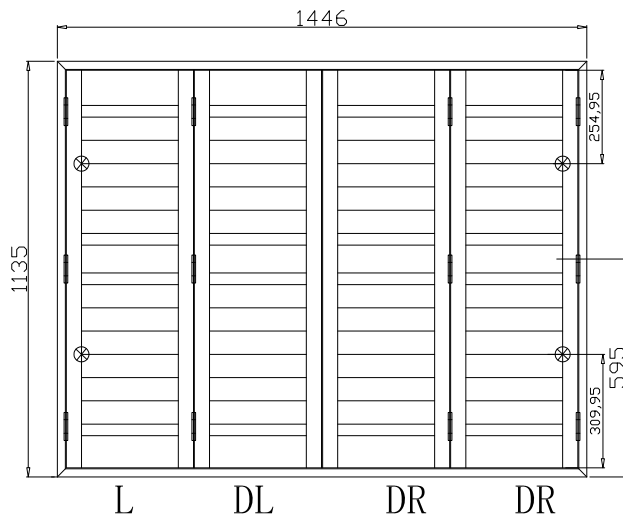

Tilt rod type(拉杆类型): Easy tilt rod(齿条拉杆)

Louvre Quantity(叶片数量): 52

Louvre Size(叶片尺寸): 262.05mm

Rail Size(上下板尺寸): 314.05mm

Order No(订单号): DG558-S362102 BELL

Item(序号): 1

Room(房间号): SNOOKER ROOM L

Louvre Size(叶片类型): 76mm

Tilt rod type(拉杆类型): Easy tilt rod(齿条拉杆)

Louvre Quantity(叶片数量): 52

Louvre Size(叶片尺寸): 262.55mm

Rail Size(上下板尺寸): 314.55mm

Order No(订单号): DG558-S362102 BELL

Item(序号): 2

Room(房间号): SNOOKER ROOM R

Louvre Size(叶片类型): 76mm

Configuration(窗扇结构): L/L/L-DR,IN, 4Side, 41.3mm Astrigal&41.3mm Rabete, Deep Plain L Frame 60mm

Tilt rod type(拉杆类型): Easy tilt rod(齿条拉杆)

Louvre Quantity(叶片数量): 52

Louvre Size(叶片尺寸): 268.5mm

Rail Size(上下板尺寸): 320.5mm

Louvre Quantity(叶片数量): 26

Louvre Size(叶片尺寸): 279.45mm

Rail Size(上下板尺寸): 331.45mm

Order No(订单号): DG558-S362102 BELL

Item(序号): 4

Room(房间号): HALL

Louvre Size(叶片类型): 76mm

Deep Plain L Frame 60mm