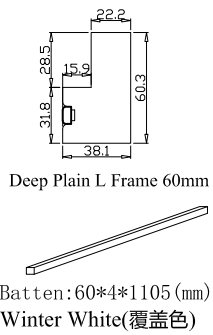

NOTES:

Shutter Color: Winter White(覆盖色)

Hinges Color: White(白色)

Qty(数量): 1

Material(材质): Paulownia(桐木)

Configuration(窗扇结构): LDL-DRDR, IN, 4Side, 41.3mm Astrigal, Deep Plain L Frame 60mm

Tilt rod type(拉杆类型): Easy tilt rod(齿条拉杆)

Louvre Quantity(叶片数量): 52

Louvre Size(叶片尺寸): 262.05mm

Rail Size(上下板尺寸): 314.05mm

Order No(订单号): DG558-S362102 BELL

Item(序号): 1

Room(房间号): SNOOKER ROOM L

Louvre Size(叶片类型): 76mm