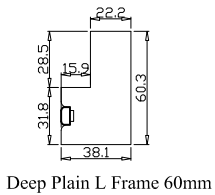

Tilt rod type(拉杆类型): Easy tilt rod(齿条拉杆)

Louvre Quantity(叶片数量): 52

Louvre Size(叶片尺寸): 262.05mm

Rail Size(上下板尺寸): 314.05mm

Order No(订单号): DG558-S362102 BELL

Item(序号): 1

Room(房间号): SNOOKER ROOM L

Louvre Size(叶片类型): 76mm

Tilt rod type(拉杆类型): Easy tilt rod(齿条拉杆)

Louvre Quantity(叶片数量): 52

Louvre Size(叶片尺寸): 262.55mm

Rail Size(上下板尺寸): 314.55mm

Order No(订单号): DG558-S362102 BELL

Item(序号): 2

Room(房间号): SNOOKER ROOM R

Louvre Size(叶片类型): 76mm

Configuration(窗扇结构): L/L/L-DR,IN, 4Side, 41.3mm Astrigal&41.3mm Rabete, Deep Plain L Frame 60mm

Tilt rod type(拉杆类型): Easy tilt rod(齿条拉杆)

Louvre Quantity(叶片数量): 52

Louvre Size(叶片尺寸): 268.5mm

Rail Size(上下板尺寸): 320.5mm

Louvre Quantity(叶片数量): 26

Louvre Size(叶片尺寸): 279.45mm

Rail Size(上下板尺寸): 331.45mm

Order No(订单号): DG558-S362102 BELL

Item(序号): 4

Room(房间号): HALL

Louvre Size(叶片类型): 76mm

Deep Plain L Frame 60mm