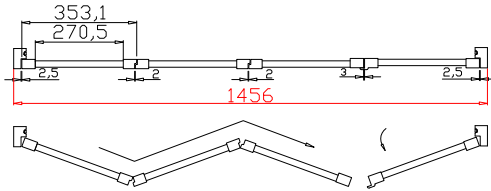

6

7

NOTES:

Shutter Color: Winter White(覆盖色)

Hinges Color: White(白色)

Qty(数量): 1

Material(材质): Paulownia(桐木)

Configuration(窗扇结构): L/L/L-DR,IN, 4Side, 41.3mm Astrigal&41.3mm Rabete, Deep Plain L Frame 60mm

Tilt rod type(拉杆类型): Easy tilt rod(齿条拉杆)

Louvre Quantity(叶片数量): 52

Louvre Size(叶片尺寸): 268.5mm

Rail Size(上下板尺寸): 320.5mm

Order No(订单号): DG558-S362102 BELL

Item(序号): 3

Room(房间号): KIT

Louvre Size(叶片类型): 76mm