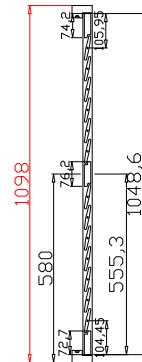

6

7

NOTES:

Shutter Color: Winter White(覆盖色)

Hinges Color: White(白色)

Qty(数量): 1

Material(材质): Paulownia(桐木)

Configuration(窗扇结构): L/L/L-DR,IN, 4Side, 41.3mm Astrigal&41.3mm Rabete, Deep Plain L Frame 60mm

Tilt rod type(拉杆类型): Easy tilt rod(齿条拉杆)

Louvre Quantity(叶片数量): 52

Louvre Size(叶片尺寸): 268.5mm

Rail Size(上下板尺寸): 320.5mm

Order No(订单号): DG558-S362102 BELL

Item(序号): 3

Room(房间号): KIT

Louvre Size(叶片类型): 76mm