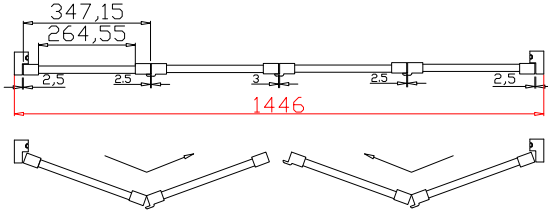

Tilt rod type(拉杆类型): Easy tilt rod(齿条拉杆)

Louvre Quantity(叶片数量): 52

Louvre Size(叶片尺寸): 262.05mm

Rail Size(上下板尺寸): 314.05mm

Order No(订单号): DG558-S362102 BELL

Item(序号): 1

Room(房间号): SNOOKER ROOM L

Louvre Size(叶片类型): 76mm

Tilt rod type(拉杆类型): Easy tilt rod(齿条拉杆)

Louvre Quantity(叶片数量): 52

Louvre Size(叶片尺寸): 262.55mm

Rail Size(上下板尺寸): 314.55mm

Order No(订单号): DG558-S362102 BELL

Item(序号): 2

Room(房间号): SNOOKER ROOM R

Louvre Size(叶片类型): 76mm

Configuration(窗扇结构): L/L/L-DR,IN, 4Side, 41.3mm Astrigal&41.3mm Rabete, Deep Plain L Frame 60mm

Tilt rod type(拉杆类型): Easy tilt rod(齿条拉杆)

Louvre Quantity(叶片数量): 52

Louvre Size(叶片尺寸): 268.5mm

Rail Size(上下板尺寸): 320.5mm

Louvre Quantity(叶片数量): 26

Louvre Size(叶片尺寸): 279.45mm

Rail Size(上下板尺寸): 331.45mm

Order No(订单号): DG558-S362102 BELL

Item(序号): 4

Room(房间号): HALL

Louvre Size(叶片类型): 76mm

Deep Plain L Frame 60mm