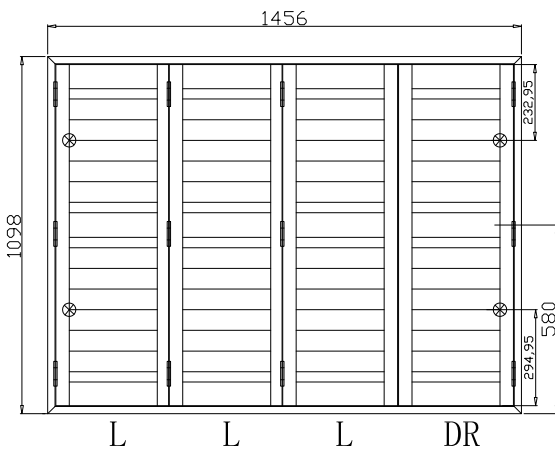

6

7

NOTES:

Shutter Color: Winter White(覆盖色)

Hinges Color: White(白色)

Qty(数量): 1

Material(材质): Paulownia(桐木)

Configuration(窗扇结构): L/L/L-DR,IN, 4Side, 41.3mm Astrigal&41.3mm Rabete, Deep Plain L Frame 60mm

Tilt rod type(拉杆类型): Easy tilt rod(齿条拉杆)

Louvre Quantity(叶片数量): 52

Louvre Size(叶片尺寸): 268.5mm

Rail Size(上下板尺寸): 320.5mm

Order No(订单号): DG558-S362102 BELL

Item(序号): 3

Room(房间号): KIT

Louvre Size(叶片类型): 76mm