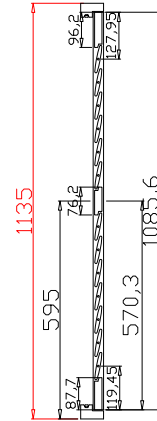

Tilt rod type(拉杆类型): Easy tilt rod(齿条拉杆)

Louvre Quantity(叶片数量): 52

Louvre Size(叶片尺寸): 262.05mm

Rail Size(上下板尺寸): 314.05mm

Order No(订单号): DG558-S362102 BELL

Item(序号): 1

Room(房间号): SNOOKER ROOM L

Louvre Size(叶片类型): 76mm

Tilt rod type(拉杆类型): Easy tilt rod(齿条拉杆)

Louvre Quantity(叶片数量): 52

Louvre Size(叶片尺寸): 262.55mm

Rail Size(上下板尺寸): 314.55mm

Order No(订单号): DG558-S362102 BELL

Item(序号): 2

Room(房间号): SNOOKER ROOM R

Louvre Size(叶片类型): 76mm

Configuration(窗扇结构): L/L/L-DR,IN, 4Side, 41.3mm Astrigal&41.3mm Rabete, Deep Plain L Frame 60mm

Tilt rod type(拉杆类型): Easy tilt rod(齿条拉杆)

Louvre Quantity(叶片数量): 52

Louvre Size(叶片尺寸): 268.5mm

Rail Size(上下板尺寸): 320.5mm

Louvre Quantity(叶片数量): 26

Louvre Size(叶片尺寸): 279.45mm

Rail Size(上下板尺寸): 331.45mm

Order No(订单号): DG558-S362102 BELL

Item(序号): 4

Room(房间号): HALL

Louvre Size(叶片类型): 76mm

Deep Plain L Frame 60mm