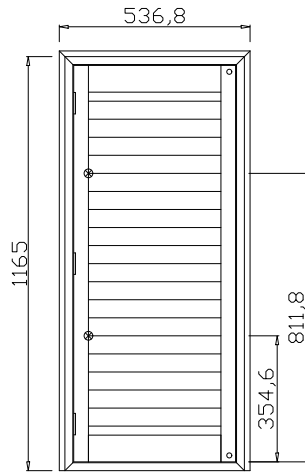

Louvre Quantity(叶片数量): 13

Louvre Size(叶片尺寸): 146mm

Rail Size(上下板尺寸): 198mm

Order No(订单号):DG554-Rain 1287 McCourt

Item(序号): 1

Room(房间号): Hallway

Louvre Size(叶片类型): 63mm

Deep Bullnose Z Frame 38mm

Louvre Quantity(叶片数量): 13

Louvre Size(叶片尺寸): 141mm

Rail Size(上下板尺寸): 193mm

Order No(订单号):DG554-Rain 1287 McCourt

Item(序号): 2

Room(房间号): Hallway

Louvre Size(叶片类型): 63mm

Configuration(窗扇结构): L,IN ,3Side Butt Stile 41.3mm, Deep BullNose Z Frame 38mm

Item(序号): 2

Room(房间号): Hallway

Louvre Size(叶片类型): 63mm

Configuration(窗扇结构): L,IN ,3Side Butt Stile 41.3mm, Deep BullNose Z Frame 38mm

L

19

Deep Bullnose Z Frame 38mm

Z Sill Plate

Louvre Quantity(叶片数量): 19

Louvre Size(叶片尺寸): 371mm

Rail Size(上下板尺寸): 423mm

Order No(订单号):DG554-Rain 1287 McCourt

Item(序号): 3

Room(房间号): Hallway

Louvre Size(叶片类型): 63mm