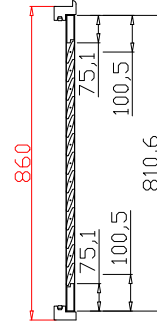

NOTES:

Shutter Color: Winter White(覆盖色)

Hinges Color: White(白色)

Qty(数量): 1

Material(材质): Paulownia Range(泡桐)

Configuration(窗扇结构): L,IN ,3Side Butt Stile 41.3mm, Deep BullNose Z Frame 38mm

Tilt rod type(拉杆类型): Hidden Tilt (隐藏拉杆)

Louvre Quantity(叶片数量): 13

Louvre Size(叶片尺寸): 141mm

Rail Size(上下板尺寸): 193mm

Order No(订单号):DG554-Rain 1287 McCourt

Item(序号): 2

Room(房间号): Hallway

Louvre Size(叶片类型): 63mm

Configuration(窗扇结构): L,IN ,3Side Butt Stile 41.3mm, Deep BullNose Z Frame 38mm

Item(序号): 2

Room(房间号): Hallway

Louvre Size(叶片类型): 63mm

Configuration(窗扇结构): L,IN ,3Side Butt Stile 41.3mm, Deep BullNose Z Frame 38mm