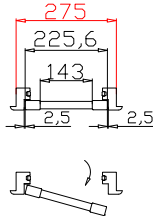

NOTES:

Shutter Color: Winter White(覆盖色)

Hinges Color: White(白色)

Qty(数量): 1

Material(材质): Paulownia Range(泡桐)

Configuration(窗扇结构): L,IN ,3Side Butt Stile 41.3mm, Deep BullNose Z Frame 38mm

Tilt rod type(拉杆类型): Hidden Tilt (隐藏拉杆)

Louvre Quantity(叶片数量): 13

Louvre Size(叶片尺寸): 141mm

Rail Size(上下板尺寸): 193mm

Order No(订单号):DG554-Rain 1287 McCourt

Item(序号): 2

Room(房间号): Hallway

Louvre Size(叶片类型): 63mm

Configuration(窗扇结构): L,IN ,3Side Butt Stile 41.3mm, Deep BullNose Z Frame 38mm

Item(序号): 2

Room(房间号): Hallway

Louvre Size(叶片类型): 63mm

Configuration(窗扇结构): L,IN ,3Side Butt Stile 41.3mm, Deep BullNose Z Frame 38mm