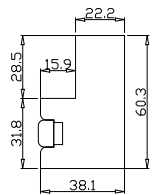

Louvre Quantity(叶片数量): 13

Louvre Size(叶片尺寸): 146mm

Rail Size(上下板尺寸): 198mm

Order No(订单号):DG554-Rain 1287 McCourt

Item(序号): 1

Room(房间号): Hallway

Louvre Size(叶片类型): 63mm

Deep Bullnose Z Frame 38mm

Louvre Quantity(叶片数量): 13

Louvre Size(叶片尺寸): 141mm

Rail Size(上下板尺寸): 193mm

Order No(订单号):DG554-Rain 1287 McCourt

Item(序号): 2

Room(房间号): Hallway

Louvre Size(叶片类型): 63mm

Configuration(窗扇结构): L,IN ,3Side Butt Stile 41.3mm, Deep BullNose Z Frame 38mm

Item(序号): 2

Room(房间号): Hallway

Louvre Size(叶片类型): 63mm

Configuration(窗扇结构): L,IN ,3Side Butt Stile 41.3mm, Deep BullNose Z Frame 38mm

L

19

Deep Bullnose Z Frame 38mm

Z Sill Plate

Louvre Quantity(叶片数量): 19

Louvre Size(叶片尺寸): 371mm

Rail Size(上下板尺寸): 423mm

Order No(订单号):DG554-Rain 1287 McCourt

Item(序号): 3

Room(房间号): Hallway

Louvre Size(叶片类型): 63mm