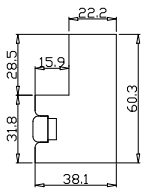

Louvre Quantity(叶片数量): 13

Louvre Size(叶片尺寸): 141mm

Rail Size(上下板尺寸): 193mm

Order No(订单号):DG554-Rain 1287 McCourt

Item(序号): 2

Room(房间号): Hallway

Louvre Size(叶片类型): 63mm

Configuration(窗扇结构): L,IN ,3Side Butt Stile 41.3mm, Deep BullNose Z Frame 38mm

Item(序号): 2

Room(房间号): Hallway

Louvre Size(叶片类型): 63mm

Configuration(窗扇结构): L,IN ,3Side Butt Stile 41.3mm, Deep BullNose Z Frame 38mm

L

19

Deep Bullnose Z Frame 38mm

Z Sill Plate

NOTES:

Shutter Color: Winter White(覆盖色)

Hinges Color: White(白色)

Qty(数量): 1

Material(材质): Paulownia Range(泡桐)

Configuration(窗扇结构): L,IN ,3Side Butt Stile 41.3mm, Deep BullNose Z Frame 38mm

Tilt rod type(拉杆类型): Hidden Tilt (隐藏拉杆)

Louvre Quantity(叶片数量): 19

Louvre Size(叶片尺寸): 371mm

Rail Size(上下板尺寸): 423mm

Order No(订单号):DG554-Rain 1287 McCourt

Item(序号): 3

Room(房间号): Hallway

Louvre Size(叶片类型): 63mm