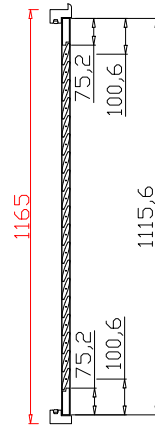

Louvre Quantity(叶片数量): 13

Louvre Size(叶片尺寸): 141mm

Rail Size(上下板尺寸): 193mm

Order No(订单号):DG554-Rain 1287 McCourt

Item(序号): 2

Room(房间号): Hallway

Louvre Size(叶片类型): 63mm

Configuration(窗扇结构): L,IN ,3Side Butt Stile 41.3mm, Deep BullNose Z Frame 38mm

Item(序号): 2

Room(房间号): Hallway

Louvre Size(叶片类型): 63mm

Configuration(窗扇结构): L,IN ,3Side Butt Stile 41.3mm, Deep BullNose Z Frame 38mm

L

19

Deep Bullnose Z Frame 38mm

Z Sill Plate

NOTES:

Shutter Color: Winter White(覆盖色)

Hinges Color: White(白色)

Qty(数量): 1

Material(材质): Paulownia Range(泡桐)

Configuration(窗扇结构): L,IN ,3Side Butt Stile 41.3mm, Deep BullNose Z Frame 38mm

Tilt rod type(拉杆类型): Hidden Tilt (隐藏拉杆)

Louvre Quantity(叶片数量): 19

Louvre Size(叶片尺寸): 371mm

Rail Size(上下板尺寸): 423mm

Order No(订单号):DG554-Rain 1287 McCourt

Item(序号): 3

Room(房间号): Hallway

Louvre Size(叶片类型): 63mm