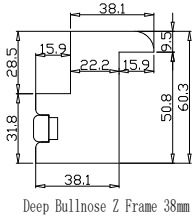

NOTES:

Shutter Color: Winter White(覆盖色)

Hinges Color: White(白色)

Qty(数量): 1

Material(材质): Paulownia Range(泡桐)

Configuration(窗扇结构): L,IN ,3Side Butt Stile 41.3mm, Deep BullNose Z Frame 38mm

Tilt rod type(拉杆类型): Hidden Tilt (隐藏拉杆)

Louvre Quantity(叶片数量): 13

Louvre Size(叶片尺寸): 141mm

Rail Size(上下板尺寸): 193mm

Order No(订单号):DG554-Rain 1287 McCourt

Item(序号): 2

Room(房间号): Hallway

Louvre Size(叶片类型): 63mm

Configuration(窗扇结构): L,IN ,3Side Butt Stile 41.3mm, Deep BullNose Z Frame 38mm

Item(序号): 2

Room(房间号): Hallway

Louvre Size(叶片类型): 63mm

Configuration(窗扇结构): L,IN ,3Side Butt Stile 41.3mm, Deep BullNose Z Frame 38mm