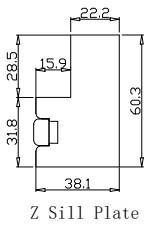

NOTES:

Shutter Color: Winter White(覆盖色)

Hinges Color: White(白色)

Qty(数量): 1

Material(材质): Paulownia Range(泡桐)

Configuration(窗扇结构): L,IN ,3Side Butt Stile 41.3mm, Deep BullNose Z Frame 38mm

Tilt rod type(拉杆类型): Hidden Tilt (隐藏拉杆)

Louvre Quantity(叶片数量): 13

Louvre Size(叶片尺寸): 141mm

Rail Size(上下板尺寸): 193mm

Order No(订单号):DG554-Rain 1287 McCourt

Item(序号): 2

Room(房间号): Hallway

Louvre Size(叶片类型): 63mm

Configuration(窗扇结构): L,IN ,3Side Butt Stile 41.3mm, Deep BullNose Z Frame 38mm

Item(序号): 2

Room(房间号): Hallway

Louvre Size(叶片类型): 63mm

Configuration(窗扇结构): L,IN ,3Side Butt Stile 41.3mm, Deep BullNose Z Frame 38mm