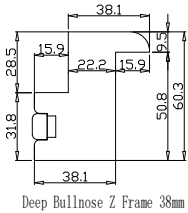

Louvre Quantity(叶片数量): 13

Louvre Size(叶片尺寸): 141mm

Rail Size(上下板尺寸): 193mm

Order No(订单号):DG554-Rain 1287 McCourt

Item(序号): 2

Room(房间号): Hallway

Louvre Size(叶片类型): 63mm

Configuration(窗扇结构): L,IN ,3Side Butt Stile 41.3mm, Deep BullNose Z Frame 38mm

Item(序号): 2

Room(房间号): Hallway

Louvre Size(叶片类型): 63mm

Configuration(窗扇结构): L,IN ,3Side Butt Stile 41.3mm, Deep BullNose Z Frame 38mm

L

19

Deep Bullnose Z Frame 38mm

Z Sill Plate

NOTES:

Shutter Color: Winter White(覆盖色)

Hinges Color: White(白色)

Qty(数量): 1

Material(材质): Paulownia Range(泡桐)

Configuration(窗扇结构): L,IN ,3Side Butt Stile 41.3mm, Deep BullNose Z Frame 38mm

Tilt rod type(拉杆类型): Hidden Tilt (隐藏拉杆)

Louvre Quantity(叶片数量): 19

Louvre Size(叶片尺寸): 371mm

Rail Size(上下板尺寸): 423mm

Order No(订单号):DG554-Rain 1287 McCourt

Item(序号): 3

Room(房间号): Hallway

Louvre Size(叶片类型): 63mm