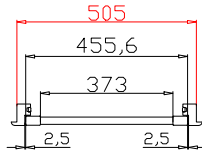

Louvre Quantity(叶片数量): 13

Louvre Size(叶片尺寸): 141mm

Rail Size(上下板尺寸): 193mm

Order No(订单号):DG554-Rain 1287 McCourt

Item(序号): 2

Room(房间号): Hallway

Louvre Size(叶片类型): 63mm

Configuration(窗扇结构): L,IN ,3Side Butt Stile 41.3mm, Deep BullNose Z Frame 38mm

Item(序号): 2

Room(房间号): Hallway

Louvre Size(叶片类型): 63mm

Configuration(窗扇结构): L,IN ,3Side Butt Stile 41.3mm, Deep BullNose Z Frame 38mm

L

19

Deep Bullnose Z Frame 38mm

Z Sill Plate

Louvre Quantity(叶片数量): 19

Louvre Size(叶片尺寸): 371mm

Rail Size(上下板尺寸): 423mm

Order No(订单号):DG554-Rain 1287 McCourt

Item(序号): 3

Room(房间号): Hallway

Louvre Size(叶片类型): 63mm