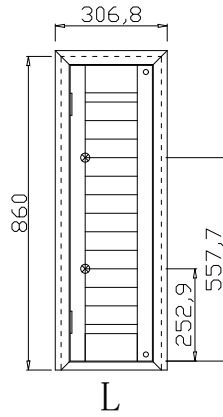

Louvre Quantity(叶片数量): 13

Louvre Size(叶片尺寸): 146mm

Rail Size(上下板尺寸): 198mm

Order No(订单号):DG554-Rain 1287 McCourt

Item(序号): 1

Room(房间号): Hallway

Louvre Size(叶片类型): 63mm

Deep Bullnose Z Frame 38mm

Z Sill Plate

NOTES:

Shutter Color: Winter White(覆盖色)

Hinges Color: White(白色)

Qty(数量): 1

Material(材质): Paulownia Range(泡桐)

Configuration(窗扇结构): L,IN ,3Side Butt Stile 41.3mm, Deep BullNose Z Frame 38mm

Tilt rod type(拉杆类型): Hidden Tilt (隐藏拉杆)

Louvre Quantity(叶片数量): 13

Louvre Size(叶片尺寸): 141mm

Rail Size(上下板尺寸): 193mm

Order No(订单号):DG554-Rain 1287 McCourt

Item(序号): 2

Room(房间号): Hallway

Louvre Size(叶片类型): 63mm

Configuration(窗扇结构): L,IN ,3Side Butt Stile 41.3mm, Deep BullNose Z Frame 38mm

Item(序号): 2

Room(房间号): Hallway

Louvre Size(叶片类型): 63mm

Configuration(窗扇结构): L,IN ,3Side Butt Stile 41.3mm, Deep BullNose Z Frame 38mm

L

19

Deep Bullnose Z Frame 38mm

Z Sill Plate