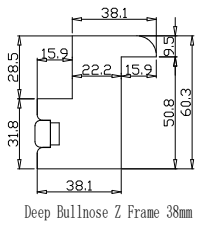

Louvre Quantity(叶片数量): 13

Louvre Size(叶片尺寸): 146mm

Rail Size(上下板尺寸): 198mm

Order No(订单号):DG554-Rain 1287 McCourt

Item(序号): 1

Room(房间号): Hallway

Louvre Size(叶片类型): 63mm

Deep Bullnose Z Frame 38mm

Louvre Quantity(叶片数量): 13

Louvre Size(叶片尺寸): 141mm

Rail Size(上下板尺寸): 193mm

Order No(订单号):DG554-Rain 1287 McCourt

Item(序号): 2

Room(房间号): Hallway

Louvre Size(叶片类型): 63mm

Configuration(窗扇结构): L,IN ,3Side Butt Stile 41.3mm, Deep BullNose Z Frame 38mm

Item(序号): 2

Room(房间号): Hallway

Louvre Size(叶片类型): 63mm

Configuration(窗扇结构): L,IN ,3Side Butt Stile 41.3mm, Deep BullNose Z Frame 38mm

L

19

Deep Bullnose Z Frame 38mm

Z Sill Plate

Louvre Quantity(叶片数量): 19

Louvre Size(叶片尺寸): 371mm

Rail Size(上下板尺寸): 423mm

Order No(订单号):DG554-Rain 1287 McCourt

Item(序号): 3

Room(房间号): Hallway

Louvre Size(叶片类型): 63mm