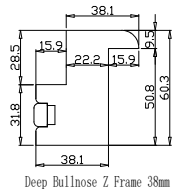

13

22

NOTES:

Shutter Color: Timeless White(覆盖色)

Hinges Color: Brass(亮铜)

Qty(数量): 1

Material(材质): Paulownia Range(泡桐)

Configuration(窗扇结构): LDL-DRDR,IN ,3Side

Tilt rod type(拉杆类型): Easy Tilt (齿条拉杆)

Louvre Quantity(叶片数量): 140

Louvre Size(叶片尺寸): 308.6mm

Rail Size(上下板尺寸): 360.6mm

Order No(订单号):DG551-ABC 51309 KENNEDY

Item(序号): 1

Room(房间号): Living

Louvre Size(叶片类型): 64mm

Astrigal Stile 41.3mm, Deep BullNose Z Frame 38mm