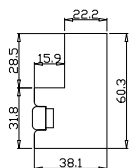

Deep Bullnose Z Frame 38mm

Z Sill Plate

NOTES:

Shutter Color: Timeless White(覆盖色)

Hinges Color: Brass(亮铜)

Qty(数量): 1

Material(材质): Paulownia Range(泡桐)

Configuration(窗扇结构): LDL-DRDR,IN ,3Side

Tilt rod type(拉杆类型): Easy Tilt (齿条拉杆)

Louvre Quantity(叶片数量): 140

Louvre Size(叶片尺寸): 308.6mm

Rail Size(上下板尺寸): 360.6mm

Order No(订单号):DG551-ABC 51309 KENNEDY

Item(序号): 1

Room(房间号): Living

Louvre Size(叶片类型): 64mm

Astrigal Stile 41.3mm, Deep BullNose Z Frame 38mm