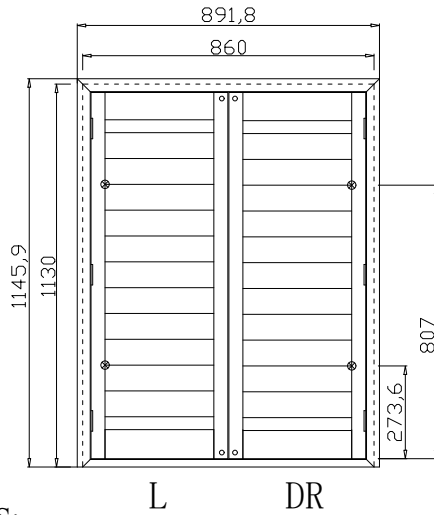

Configuration(窗扇结构): L-DR,IN ,3Side Astrigal Stile 41.3mm, Deep BullNose Z Frame 38mm

Tilt rod type(拉杆类型): Easy Tilt (齿条拉杆)

Louvre Quantity(叶片数量): 32

Louvre Size(叶片尺寸): 616.7mm

Rail Size(上下板尺寸): 668.7mm

Order No(订单号):DG552-ABC 51803 GRAY

Item(序号): 3

Room(房间号): KITCHEN

Louvre Size(叶片类型): 89mm

6

6

**NOTES:**

Shutter Color: Timeless White(覆盖色)

Hinges Color: White (白色)

Qty(数量): 1

Material(材质): Paulownia Range(泡桐)

Configuration(窗扇结构): L-DR,IN ,3Side

Tilt rod type(拉杆类型): Easy Tilt (齿条拉杆)

Louvre Quantity(叶片数量): 24

Louvre Size(叶片尺寸): 319.2mm

Rail Size(上下板尺寸): 371.2mm

Order No(订单号):DG552-ABC 51803 GRAY

Louvre Size(叶片尺寸): 616.7mm

Rail Size(上下板尺寸): 668.7mm

Order No(订单号):DG552-ABC 51803 GRAY

Item(序号): 5

Room(房间号): BEDROOM

Louvre Size(叶片类型): 89mm

Astrigal Stile 41.3mm, Deep BullNose Z Frame 38mm