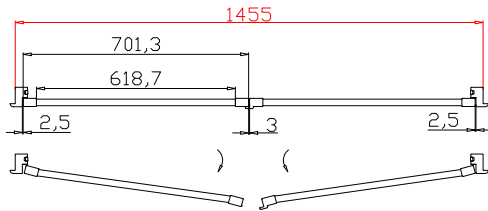

Configuration(窗扇结构): L-DR,IN,3Side Astrigal Stile 41.3mm, Deep BullNose Z Frame 38mm

Tilt rod type(拉杆类型): Easy Tilt (齿条拉杆)

Louvre Quantity(叶片数量): 24

Louvre Size(叶片尺寸): 316.7mm

Rail Size(上下板尺寸): 368.7mm

Order No(订单号):DG552-ABC 51803 GRAY

Item(序号): 1

Room(房间号): LIVING

Louvre Size(叶片类型): 89mm

Deep Bullnose Z Frame 38mm

Z Sill Plate

8

8

L DR

Tilt rod type(拉杆类型): Easy Tilt (齿条拉杆)

Louvre Quantity(叶片数量): 32

Louvre Size(叶片尺寸): 616.7mm

Rail Size(上下板尺寸): 668.7mm

Order No(订单号):DG552-ABC 51803 GRAY

Item(序号): 2

Room(房间号): LIVING

Louvre Size(叶片类型): 89mm

Configuration(窗扇结构): L-DR,IN ,3Side Astrigal Stile 41.3mm, Deep BullNose Z Frame 38mm

Tilt rod type(拉杆类型): Easy Tilt (齿条拉杆)

Louvre Quantity(叶片数量): 32

Louvre Size(叶片尺寸): 616.7mm

Rail Size(上下板尺寸): 668.7mm

8

8