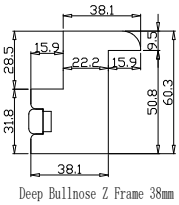

Configuration(窗扇结构): L-DR,IN ,3Side Astrigal Stile 41.3mm, Deep BullNose Z Frame 38mm

Tilt rod type(拉杆类型): Easy Tilt (齿条拉杆)

Louvre Quantity(叶片数量): 32

Louvre Size(叶片尺寸): 616.7mm

Rail Size(上下板尺寸): 668.7mm

Order No(订单号):DG552-ABC 51803 GRAY

Item(序号): 3

Room(房间号): KITCHEN

Louvre Size(叶片类型): 89mm

6

6

**NOTES:**

Shutter Color: Timeless White(覆盖色)

Hinges Color: White (白色)

Qty(数量): 1

Material(材质): Paulownia Range(泡桐)

Configuration(窗扇结构): L-DR,IN ,3Side

Tilt rod type(拉杆类型): Easy Tilt (齿条拉杆)

Louvre Quantity(叶片数量): 24

Louvre Size(叶片尺寸): 319.2mm

Rail Size(上下板尺寸): 371.2mm

Order No(订单号):DG552-ABC 51803 GRAY

Louvre Size(叶片尺寸): 616.7mm

Rail Size(上下板尺寸): 668.7mm

Order No(订单号):DG552-ABC 51803 GRAY

Item(序号): 5

Room(房间号): BEDROOM

Louvre Size(叶片类型): 89mm

Astrigal Stile 41.3mm, Deep BullNose Z Frame 38mm