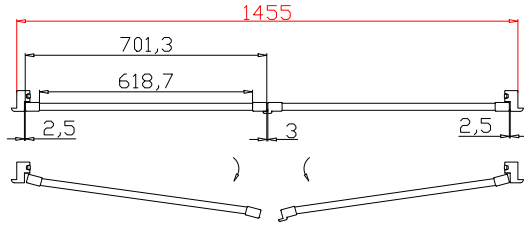

Configuration(窗扇结构): L-DR,IN ,3Side Astrigal Stile 41.3mm, Deep BullNose Z Frame 38mm

Tilt rod type(拉杆类型): Easy Tilt (齿条拉杆)

Louvre Quantity(叶片数量): 32

Louvre Size(叶片尺寸): 616.7mm

Rail Size(上下板尺寸): 668.7mm

Order No(订单号):DG552-ABC 51803 GRAY

Qty(数量): 1

Material(材质): Paulownia Range(泡桐)

Configuration(窗扇结构): L-DR,IN ,3Side

Tilt rod type(拉杆类型): Easy Tilt (齿条拉杆)

Louvre Quantity(叶片数量): 24

Louvre Size(叶片尺寸): 319.2mm

Rail Size(上下板尺寸): 371.2mm

Order No(订单号):DG552-ABC 51803 GRAY

Item(序号): 4

Room(房间号): BEDROOM

Louvre Size(叶片类型): 89mm

Astrigal Stile 41.3mm, Deep BullNose Z Frame 38mm

6

6

Deep Bullnose Z Frame 38mm

Z Sill Plate

Louvre Size(叶片尺寸): 616.7mm

Rail Size(上下板尺寸): 668.7mm

Order No(订单号):DG552-ABC 51803 GRAY

Item(序号): 5

Room(房间号): BEDROOM

Louvre Size(叶片类型): 89mm

Astrigal Stile 41.3mm, Deep BullNose Z Frame 38mm