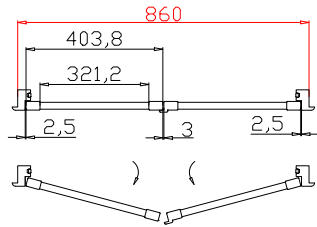

6

6

NOTES:

Shutter Color: Timeless White(覆盖色)

Hinges Color: White (白色)

Qty(数量): 1

Material(材质): Paulownia Range(泡桐)

Configuration(窗扇结构): L-DR,IN ,3Side

Tilt rod type(拉杆类型): Easy Tilt (齿条拉杆)

Louvre Quantity(叶片数量): 24

Louvre Size(叶片尺寸): 319.2mm

Rail Size(上下板尺寸): 371.2mm

Order No(订单号):DG552-ABC 51803 GRAY

Item(序号): 4

Room(房间号): BEDROOM

Louvre Size(叶片类型): 89mm

Astrigal Stile 41.3mm, Deep BullNose Z Frame 38mm