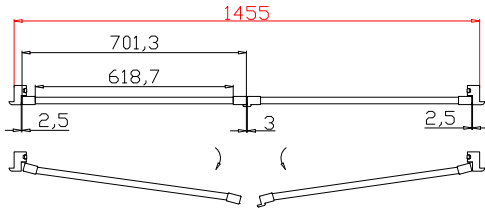

Tilt rod type(拉杆类型): Easy Tilt (齿条拉杆)

Louvre Quantity(叶片数量): 32

Louvre Size(叶片尺寸): 616.7mm

Rail Size(上下板尺寸): 668.7mm

Order No(订单号):DG552-ABC 51803 GRAY

Item(序号): 2

Room(房间号): LIVING

Louvre Size(叶片类型): 89mm

Configuration(窗扇结构): L-DR,IN ,3Side Astrigal Stile 41.3mm, Deep BullNose Z Frame 38mm

Tilt rod type(拉杆类型): Easy Tilt (齿条拉杆)

Louvre Quantity(叶片数量): 32

Louvre Size(叶片尺寸): 616.7mm

Rail Size(上下板尺寸): 668.7mm

8

8

Configuration(窗扇结构): L-DR,IN ,3Side Astrigal Stile 41.3mm, Deep BullNose Z Frame 38mm

Tilt rod type(拉杆类型): Easy Tilt (齿条拉杆)

Louvre Quantity(叶片数量): 32

Louvre Size(叶片尺寸): 616.7mm

Rail Size(上下板尺寸): 668.7mm

Order No(订单号):DG552-ABC 51803 GRAY