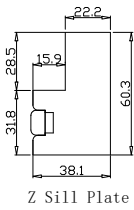

Configuration(窗扇结构): L-DR,IN ,3Side Astrigal Stile 41.3mm, Deep BullNose Z Frame 38mm

Tilt rod type(拉杆类型): Easy Tilt (齿条拉杆)

Louvre Quantity(叶片数量): 32

Louvre Size(叶片尺寸): 616.7mm

Rail Size(上下板尺寸): 668.7mm

Order No(订单号):DG552-ABC 51803 GRAY

Item(序号): 3

Room(房间号): KITCHEN

Louvre Size(叶片类型): 89mm

6

6

**NOTES:**

Shutter Color: Timeless White(覆盖色)

Hinges Color: White (白色)

Qty(数量): 1

Material(材质): Paulownia Range(泡桐)

Configuration(窗扇结构): L-DR,IN ,3Side

Tilt rod type(拉杆类型): Easy Tilt (齿条拉杆)

Louvre Quantity(叶片数量): 24

Louvre Size(叶片尺寸): 319.2mm

Rail Size(上下板尺寸): 371.2mm

Order No(订单号):DG552-ABC 51803 GRAY

Louvre Size(叶片尺寸): 616.7mm

Rail Size(上下板尺寸): 668.7mm

Order No(订单号):DG552-ABC 51803 GRAY

Item(序号): 5

Room(房间号): BEDROOM

Louvre Size(叶片类型): 89mm

Astrigal Stile 41.3mm, Deep BullNose Z Frame 38mm