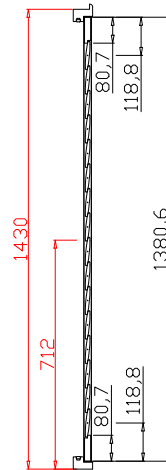

Configuration(窗扇结构): L-DR,IN,3Side Astrigal Stile 41.3mm, Deep BullNose Z Frame 38mm

Tilt rod type(拉杆类型): Easy Tilt (齿条拉杆)

Louvre Quantity(叶片数量): 24

Louvre Size(叶片尺寸): 316.7mm

Rail Size(上下板尺寸): 368.7mm

Order No(订单号):DG552-ABC 51803 GRAY

Item(序号): 1

Room(房间号): LIVING

Louvre Size(叶片类型): 89mm

Deep Bullnose Z Frame 38mm

Z Sill Plate

8

8

L DR

Tilt rod type(拉杆类型): Easy Tilt (齿条拉杆)

Louvre Quantity(叶片数量): 32

Louvre Size(叶片尺寸): 616.7mm

Rail Size(上下板尺寸): 668.7mm

Order No(订单号):DG552-ABC 51803 GRAY

Item(序号): 2

Room(房间号): LIVING

Louvre Size(叶片类型): 89mm

Configuration(窗扇结构): L-DR,IN ,3Side Astrigal Stile 41.3mm, Deep BullNose Z Frame 38mm

Tilt rod type(拉杆类型): Easy Tilt (齿条拉杆)

Louvre Quantity(叶片数量): 32

Louvre Size(叶片尺寸): 616.7mm

Rail Size(上下板尺寸): 668.7mm

8

8