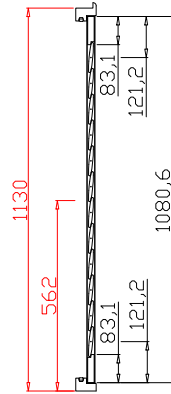

6

6

NOTES:

Shutter Color: Timeless White(覆盖色)

Hinges Color: White (白色)

Qty(数量): 1

Material(材质): Paulownia Range(泡桐)

Configuration(窗扇结构): L-DR,IN ,3Side

Tilt rod type(拉杆类型): Easy Tilt (齿条拉杆)

Louvre Quantity(叶片数量): 24

Louvre Size(叶片尺寸): 319.2mm

Rail Size(上下板尺寸): 371.2mm

Order No(订单号):DG552-ABC 51803 GRAY

Item(序号): 4

Room(房间号): BEDROOM

Louvre Size(叶片类型): 89mm

Astrigal Stile 41.3mm, Deep BullNose Z Frame 38mm