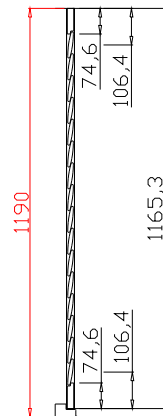

Louvre Quantity(叶片数量): 32

Louvre Size(叶片尺寸): 329.2mm

Rail Size(上下板尺寸): 381.2mm

第一扇先打开

Order No(订单号):DG547-RAIN 1278 SMITH

Item(序号): 1

Room(房间号): Lounge bay LH

Louvre Size(叶片类型): 76mm

Louvre Quantity(叶片数量): 32

Louvre Size(叶片尺寸): 439.2mm

Rail Size(上下板尺寸): 491.2mm

Order No(订单号):DG547-RAIN 1278 SMITH

Item(序号): 2

Room(房间号): Paulownia Range

Louvre Size(叶片类型): 76mm

**NOTES:**

Louvre Quantity(叶片数量): 32

Louvre Size(叶片尺寸): 329.2mm

Rail Size(上下板尺寸): 381.2mm

Order No(订单号):DG547-RAIN 1278 SMITH

Item(序号): 3

Room(房间号): Lounge bay RH

Louvre Size(叶片类型): 76mm