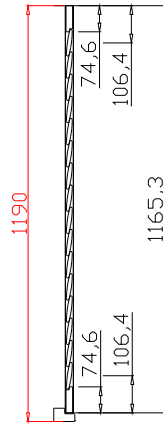

Louvre Quantity(叶片数量): 32

Louvre Size(叶片尺寸): 329.2mm

Rail Size(上下板尺寸): 381.2mm

第一扇先打开

Order No(订单号):DG547-RAIN 1278 SMITH

Item(序号): 1

Room(房间号): Lounge bay LH

Louvre Size(叶片类型): 76mm

Louvre Quantity(叶片数量): 32

Louvre Size(叶片尺寸): 439.2mm

Rail Size(上下板尺寸): 491.2mm

Order No(订单号):DG547-RAIN 1278 SMITH

Item(序号): 2

Room(房间号): Paulownia Range

Louvre Size(叶片类型): 76mm

**NOTES:**

Louvre Quantity(叶片数量): 32

Louvre Size(叶片尺寸): 329.2mm

Rail Size(上下板尺寸): 381.2mm

Order No(订单号):DG547-RAIN 1278 SMITH

Item(序号): 3

Room(房间号): Lounge bay RH

Louvre Size(叶片类型): 76mm