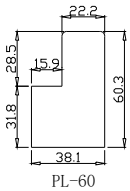

NOTES:

Shutter Color: Timeless White(覆盖色)

Hinges Color: Brass(亮铜)

Qty(数量): 1

Material(材质): Paulownia Range(泡桐)

Configuration(窗扇结构): L-DR,IN,3Side Astrigal Stile 41.3mm, Plain L Frame 60mm

Tilt rod type(拉杆类型): Hidden Tilt (隐藏拉杆)

Louvre Quantity(叶片数量): 32

Louvre Size(叶片尺寸): 439.2mm

Rail Size(上下板尺寸): 491.2mm

Order No(订单号):DG547-RAIN 1278 SMITH

Item(序号): 2

Room(房间号): Paulownia Range

Louvre Size(叶片类型): 76mm