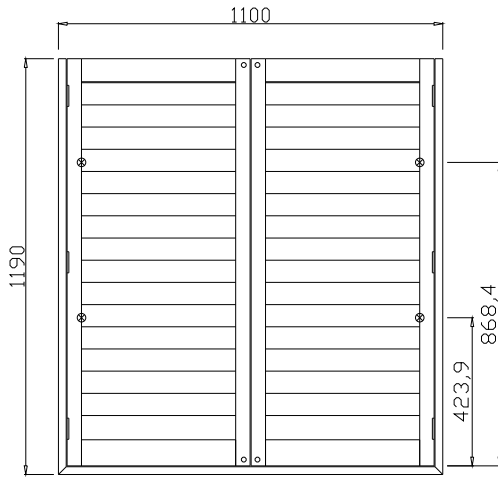

Louvre Quantity(叶片数量): 32

Louvre Size(叶片尺寸): 329.2mm

Rail Size(上下板尺寸): 381.2mm

第一扇先打开

Order No(订单号):DG547-RAIN 1278 SMITH

Item(序号): 1

Room(房间号): Lounge bay LH

Louvre Size(叶片类型): 76mm

Louvre Quantity(叶片数量): 32

Louvre Size(叶片尺寸): 439.2mm

Rail Size(上下板尺寸): 491.2mm

Order No(订单号):DG547-RAIN 1278 SMITH

Item(序号): 2

Room(房间号): Paulownia Range

Louvre Size(叶片类型): 76mm

**NOTES:**

Louvre Quantity(叶片数量): 32

Louvre Size(叶片尺寸): 329.2mm

Rail Size(上下板尺寸): 381.2mm

Order No(订单号):DG547-RAIN 1278 SMITH

Item(序号): 3

Room(房间号): Lounge bay RH

Louvre Size(叶片类型): 76mm