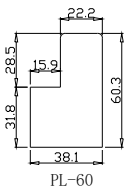

Louvre Quantity(叶片数量): 32

Louvre Size(叶片尺寸): 329.2mm

Rail Size(上下板尺寸): 381.2mm

第一扇先打开

Order No(订单号):DG547-RAIN 1278 SMITH

Item(序号): 1

Room(房间号): Lounge bay LH

Louvre Size(叶片类型): 76mm

Louvre Quantity(叶片数量): 32

Louvre Size(叶片尺寸): 439.2mm

Rail Size(上下板尺寸): 491.2mm

Order No(订单号):DG547-RAIN 1278 SMITH

Item(序号): 2

Room(房间号): Paulownia Range

Louvre Size(叶片类型): 76mm

**NOTES:**

Louvre Quantity(叶片数量): 32

Louvre Size(叶片尺寸): 329.2mm

Rail Size(上下板尺寸): 381.2mm

Order No(订单号):DG547-RAIN 1278 SMITH

Item(序号): 3

Room(房间号): Lounge bay RH

Louvre Size(叶片类型): 76mm