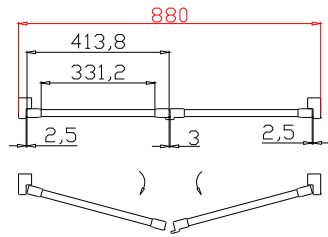

Louvre Quantity(叶片数量): 32

Louvre Size(叶片尺寸): 329.2mm

Rail Size(上下板尺寸): 381.2mm

第一扇先打开

Order No(订单号):DG547-RAIN 1278 SMITH

Item(序号): 1

Room(房间号): Lounge bay LH

Louvre Size(叶片类型): 76mm

Louvre Quantity(叶片数量): 32

Louvre Size(叶片尺寸): 439.2mm

Rail Size(上下板尺寸): 491.2mm

Order No(订单号):DG547-RAIN 1278 SMITH

Item(序号): 2

Room(房间号): Paulownia Range

Louvre Size(叶片类型): 76mm

**NOTES:**

Louvre Quantity(叶片数量): 32

Louvre Size(叶片尺寸): 329.2mm

Rail Size(上下板尺寸): 381.2mm

Order No(订单号):DG547-RAIN 1278 SMITH

Item(序号): 3

Room(房间号): Lounge bay RH

Louvre Size(叶片类型): 76mm