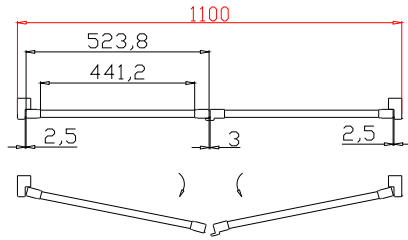

Louvre Quantity(叶片数量): 32

Louvre Size(叶片尺寸): 329.2mm

Rail Size(上下板尺寸): 381.2mm

第一扇先打开

Order No(订单号):DG547-RAIN 1278 SMITH

Item(序号): 1

Room(房间号): Lounge bay LH

Louvre Size(叶片类型): 76mm

Louvre Quantity(叶片数量): 32

Louvre Size(叶片尺寸): 439.2mm

Rail Size(上下板尺寸): 491.2mm

Order No(订单号):DG547-RAIN 1278 SMITH

Item(序号): 2

Room(房间号): Paulownia Range

Louvre Size(叶片类型): 76mm

**NOTES:**

Louvre Quantity(叶片数量): 32

Louvre Size(叶片尺寸): 329.2mm

Rail Size(上下板尺寸): 381.2mm

Order No(订单号):DG547-RAIN 1278 SMITH

Item(序号): 3

Room(房间号): Lounge bay RH

Louvre Size(叶片类型): 76mm