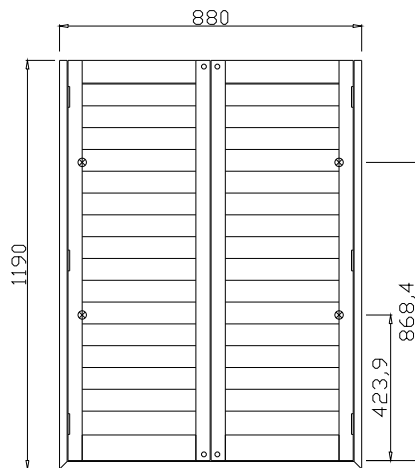

Louvre Quantity(叶片数量): 32

Louvre Size(叶片尺寸): 439.2mm

Rail Size(上下板尺寸): 491.2mm

Order No(订单号):DG547-RAIN 1278 SMITH

Item(序号): 2

Room(房间号): Paulownia Range

Louvre Size(叶片类型): 76mm

**NOTES:**

Shutter Color: Timeless White(覆盖色)

Hinges Color: Brass(亮铜)

Qty(数量): 1

Material(材质): Paulownia Range(泡桐)

Configuration(窗扇结构): L-DR,IN,3Side Astrigal Stile 41.3mm, Plain L Frame 60mm

Tilt rod type(拉杆类型): Hidden Tilt (隐藏拉杆)

Louvre Quantity(叶片数量): 32

Louvre Size(叶片尺寸): 329.2mm

Rail Size(上下板尺寸): 381.2mm

Order No(订单号):DG547-RAIN 1278 SMITH

Item(序号): 3

Room(房间号): Lounge bay RH

Louvre Size(叶片类型): 76mm