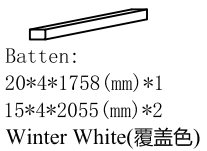

L L L DR R R

**NOTES:**

Shutter Color: Winter White(覆盖色)

Hinges Color: White(白色)

Qty(数量): 1

Material(材质): Paulownia Range(泡桐)

Configuration(窗扇结构): LLL-DRRR,IN, 4Side, Astrigal Stile 41.3mm, Deep Plain L Frame 60mm

Tilt rod type(拉杆类型): Centre Tilt(中拉杆)

Louvre Quantity(叶片数量): 210

Louvre Size(叶片尺寸): 202.2mm

Rail Size(上下板尺寸): 254.2mm

Order No(订单号): DG548-BAI S360484 CURRY

Item(序号): 1

Room(房间号): BED PATIO

Louvre Size(叶片类型): 63mm