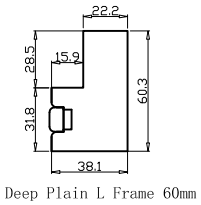

L L L DR R R

**NOTES:**

Shutter Color: Winter White(覆盖色)

Hinges Color: White(白色)

Qty(数量): 1

Material(材质): Paulownia Range(泡桐)

Configuration(窗扇结构): LLL-DRRR,IN, 4Side, Astrigal Stile 41.3mm, Deep Plain L Frame 60mm

Tilt rod type(拉杆类型): Centre Tilt(中拉杆)

Louvre Quantity(叶片数量): 210

Louvre Size(叶片尺寸): 202.2mm

Rail Size(上下板尺寸): 254.2mm

Order No(订单号): DG548-BAI S360484 CURRY

Item(序号): 1

Room(房间号): BED PATIO

Louvre Size(叶片类型): 63mm