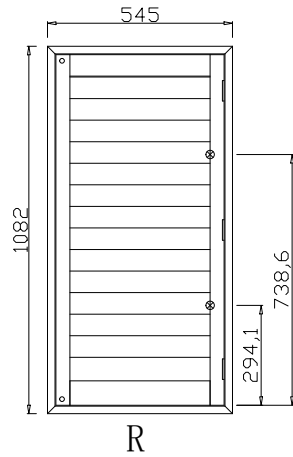

Material(材质): Paulownia Range(泡桐)

Configuration(窗扇结构): R,IN ,4Side Butt Stile 41.3mm, Deep Plain L Frame 60mm

Tilt rod type(拉杆类型): Easy Tilt(齿轮拉杆)

Louvre Quantity(叶片数量): 14

Louvre Size(叶片尺寸): 417mm

Rail Size(上下板尺寸): 469mm

Qty(数量): 1

Material(材质): Paulownia Range(泡桐)

Configuration(窗扇结构): R,IN ,4Side Butt Stile 41.3mm, Deep Plain L Frame 60mm

Tilt rod type(拉杆类型): Easy Tilt(齿轮拉杆)

Louvre Quantity(叶片数量): 14

Louvre Size(叶片尺寸): 409mm

Rail Size(上下板尺寸): 461mm

Order No(订单号):DG541-BAI S360468 KELLEY

Item(序号): 2

Room(房间号): STUDY M

Louvre Size(叶片类型): 76mm

14

Deep Plain L Frame 60mm

NOTES:

Louvre Quantity(叶片数量): 14

Louvre Size(叶片尺寸): 411mm

Rail Size(上下板尺寸): 463mm

Order No(订单号):DG541-BAI S360468 KELLEY

Item(序号): 3

Room(房间号): STUDY R

Louvre Size(叶片类型): 76mm