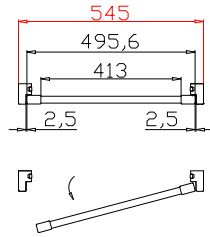

Material(材质): Paulownia Range(泡桐)

Configuration(窗扇结构): R,IN ,4Side Butt Stile 41.3mm, Deep Plain L Frame 60mm

Tilt rod type(拉杆类型): Easy Tilt(齿轮拉杆)

Louvre Quantity(叶片数量): 14

Louvre Size(叶片尺寸): 417mm

Rail Size(上下板尺寸): 469mm

Qty(数量): 1

Material(材质): Paulownia Range(泡桐)

Configuration(窗扇结构): R,IN ,4Side Butt Stile 41.3mm, Deep Plain L Frame 60mm

Tilt rod type(拉杆类型): Easy Tilt(齿轮拉杆)

Louvre Quantity(叶片数量): 14

Louvre Size(叶片尺寸): 409mm

Rail Size(上下板尺寸): 461mm

Order No(订单号):DG541-BAI S360468 KELLEY

Item(序号): 2

Room(房间号): STUDY M

Louvre Size(叶片类型): 76mm

14

Deep Plain L Frame 60mm

NOTES:

Louvre Quantity(叶片数量): 14

Louvre Size(叶片尺寸): 411mm

Rail Size(上下板尺寸): 463mm

Order No(订单号):DG541-BAI S360468 KELLEY

Item(序号): 3

Room(房间号): STUDY R

Louvre Size(叶片类型): 76mm