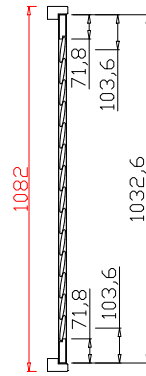

14

NOTES:

Shutter Color: Winter White(覆盖色)

Hinges Color: White(白色)

Qty(数量): 1

Material(材质): Paulownia Range(泡桐)

Configuration(窗扇结构): R,IN ,4Side Butt Stile 41.3mm, Deep Plain L Frame 60mm

Tilt rod type(拉杆类型): Easy Tilt(齿轮拉杆)

Louvre Quantity(叶片数量): 14

Louvre Size(叶片尺寸): 409mm

Rail Size(上下板尺寸): 461mm

Order No(订单号):DG541-BAI S360468 KELLEY

Item(序号): 2

Room(房间号): STUDY M

Louvre Size(叶片类型): 76mm