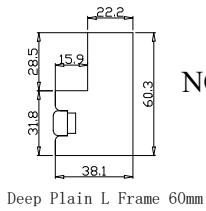

Qty(数量): 1

Material(材质): Paulownia Range(泡桐)

Configuration(窗扇结构): R,IN ,4Side Butt Stile 41.3mm, Deep Plain L Frame 60mm

Tilt rod type(拉杆类型): Easy Tilt(齿轮拉杆)

Louvre Quantity(叶片数量): 14

Louvre Size(叶片尺寸): 409mm

Rail Size(上下板尺寸): 461mm

Order No(订单号):DG541-BAI S360468 KELLEY

Item(序号): 2

Room(房间号): STUDY M

Louvre Size(叶片类型): 76mm

14

Deep Plain L Frame 60mm

NOTES:

Shutter Color: Winter White(覆盖色)

Hinges Color: White(白色)

Qty(数量): 1

Material(材质): Paulownia Range(泡桐)

Configuration(窗扇结构): R,IN ,4Side Butt Stile 41.3mm, Deep Plain L Frame 60mm

Tilt rod type(拉杆类型): Easy Tilt(齿轮拉杆)

Louvre Quantity(叶片数量): 14

Louvre Size(叶片尺寸): 411mm

Rail Size(上下板尺寸): 463mm

Order No(订单号):DG541-BAI S360468 KELLEY

Item(序号): 3

Room(房间号): STUDY R

Louvre Size(叶片类型): 76mm