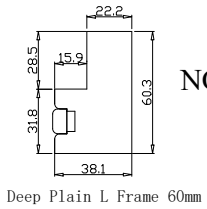

Material(材质): Paulownia Range(泡桐)

Configuration(窗扇结构): R,IN ,4Side Butt Stile 41.3mm, Deep Plain L Frame 60mm

Tilt rod type(拉杆类型): Easy Tilt(齿轮拉杆)

Louvre Quantity(叶片数量): 14

Louvre Size(叶片尺寸): 417mm

Rail Size(上下板尺寸): 469mm

Order No(订单号): DG541-BAI S360468 KELLEY

Item(序号): 1

Room(房间号): STUDY L

Louvre Size(叶片类型): 76mm

14

NOTES:

Shutter Color: Winter White(覆盖色)

Hinges Color: White(白色)

Qty(数量): 1

Material(材质): Paulownia Range(泡桐)

Configuration(窗扇结构): R,IN ,4Side Butt Stile 41.3mm, Deep Plain L Frame 60mm

Tilt rod type(拉杆类型): Easy Tilt(齿轮拉杆)

Louvre Quantity(叶片数量): 14

Louvre Size(叶片尺寸): 409mm

Rail Size(上下板尺寸): 461mm

Order No(订单号):DG541-BAI S360468 KELLEY

Item(序号): 2

Room(房间号): STUDY M

Louvre Size(叶片类型): 76mm

14

Deep Plain L Frame 60mm

NOTES: