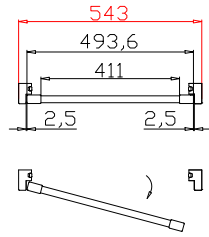

14

NOTES:

Shutter Color: Winter White(覆盖色)

Hinges Color: White(白色)

Qty(数量): 1

Material(材质): Paulownia Range(泡桐)

Configuration(窗扇结构): R,IN ,4Side Butt Stile 41.3mm, Deep Plain L Frame 60mm

Tilt rod type(拉杆类型): Easy Tilt(齿轮拉杆)

Louvre Quantity(叶片数量): 14

Louvre Size(叶片尺寸): 409mm

Rail Size(上下板尺寸): 461mm

Order No(订单号):DG541-BAI S360468 KELLEY

Item(序号): 2

Room(房间号): STUDY M

Louvre Size(叶片类型): 76mm