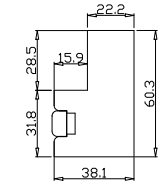

14

Deep Plain L Frame 60mm

- Batten:
- 30*4*1082 (mm) *2
- 15*4*551 (mm) *1
- 15*4*545 (mm) *1
- 15*4*543 (mm) *1
- Winter White(覆盖色)

NOTES:

Shutter Color: Winter White(覆盖色)

Hinges Color: White(白色)

Qty(数量): 1

Material(材质): Paulownia Range(泡桐)

Configuration(窗扇结构): R,IN ,4Side Butt Stile 41.3mm, Deep Plain L Frame 60mm

Tilt rod type(拉杆类型): Easy Tilt(齿轮拉杆)

Louvre Quantity(叶片数量): 14

Louvre Size(叶片尺寸): 417mm

Rail Size(上下板尺寸): 469mm

Rail Size(上下板尺寸): 461mm

Order No(订单号):DG541-BAI S360468 KELLEY

Item(序号): 2

Room(房间号): STUDY M

Louvre Size(叶片类型): 76mm

14

Deep Plain L Frame 60mm

NOTES:

Louvre Quantity(叶片数量): 14

Louvre Size(叶片尺寸): 411mm

Rail Size(上下板尺寸): 463mm

Order No(订单号):DG541-BAI S360468 KELLEY

Item(序号): 3

Room(房间号): STUDY R

Louvre Size(叶片类型): 76mm