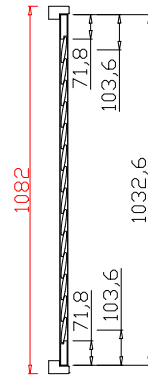

Material(材质): Paulownia Range(泡桐)

Configuration(窗扇结构): R,IN ,4Side Butt Stile 41.3mm, Deep Plain L Frame 60mm

Tilt rod type(拉杆类型): Easy Tilt(齿轮拉杆)

Louvre Quantity(叶片数量): 14

Louvre Size(叶片尺寸): 417mm

Rail Size(上下板尺寸): 469mm

Qty(数量): 1

Material(材质): Paulownia Range(泡桐)

Configuration(窗扇结构): R,IN ,4Side Butt Stile 41.3mm, Deep Plain L Frame 60mm

Tilt rod type(拉杆类型): Easy Tilt(齿轮拉杆)

Louvre Quantity(叶片数量): 14

Louvre Size(叶片尺寸): 409mm

Rail Size(上下板尺寸): 461mm

Order No(订单号):DG541-BAI S360468 KELLEY

Item(序号): 2

Room(房间号): STUDY M

Louvre Size(叶片类型): 76mm

14

Deep Plain L Frame 60mm

NOTES:

Louvre Quantity(叶片数量): 14

Louvre Size(叶片尺寸): 411mm

Rail Size(上下板尺寸): 463mm

Order No(订单号):DG541-BAI S360468 KELLEY

Item(序号): 3

Room(房间号): STUDY R

Louvre Size(叶片类型): 76mm