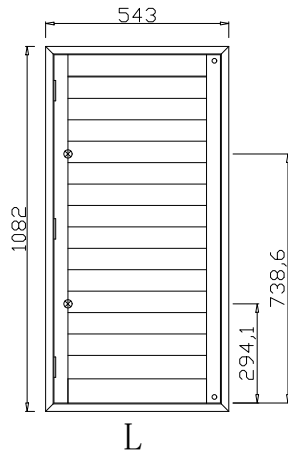

14

NOTES:

Shutter Color: Winter White(覆盖色)

Hinges Color: White(白色)

Qty(数量): 1

Material(材质): Paulownia Range(泡桐)

Configuration(窗扇结构): R,IN ,4Side Butt Stile 41.3mm, Deep Plain L Frame 60mm

Tilt rod type(拉杆类型): Easy Tilt(齿轮拉杆)

Louvre Quantity(叶片数量): 14

Louvre Size(叶片尺寸): 409mm

Rail Size(上下板尺寸): 461mm

Order No(订单号):DG541-BAI S360468 KELLEY

Item(序号): 2

Room(房间号): STUDY M

Louvre Size(叶片类型): 76mm