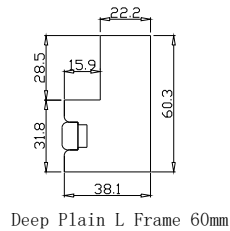

Tilt rod type(拉杆类型): Centre Tilt(中拉杆)

Louvre Quantity(叶片数量): 14

Louvre Size(叶片尺寸): 390mm

Rail Size(上下板尺寸): 442mm

Order No(订单号):DG543-ABC 51750 BOYES

Item(序号): 1

Room(房间号):

Louvre Size(叶片类型): 76mm

Material(材质): Paulownia Range(泡桐)

Configuration(窗扇结构): LDL,IN ,4Side Astrigal Stile 41.3mm, Deep Plain L Frame 60mm

Tilt rod type(拉杆类型): Centre Tilt(中拉杆)

Louvre Quantity(叶片数量): 32

Louvre Size(叶片尺寸): 302mm

Rail Size(上下板尺寸): 354mm

Order No(订单号):DG543-ABC 51750 BOYES

Item(序号): 2

Room(房间号):

Louvre Size(叶片类型): 76mm

Deep Plain L Frame 60mm

4

12

Louvre Quantity(叶片数量): 32

Louvre Size(叶片尺寸): 299.5mm

Rail Size(上下板尺寸): 351.5mm

Order No(订单号):DG543-ABC 51750 BOYES

Item(序号): 3

Room(房间号):

Louvre Size(叶片类型): 76mm

Deep Plain L Frame 60mm