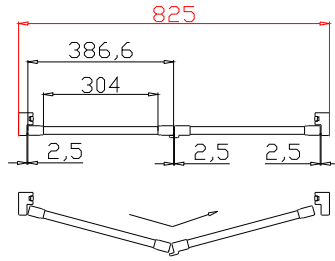

4

12

NOTES:

L DL

Shutter Color: Winter White(覆盖色)

Hinges Color: White(白色)

Qty(数量): 1

Material(材质): Paulownia Range(泡桐)

Configuration(窗扇结构): LDL,IN ,4Side Astrigal Stile 41.3mm, Deep Plain L Frame 60mm

Tilt rod type(拉杆类型): Centre Tilt(中拉杆)

Louvre Quantity(叶片数量): 32

Louvre Size(叶片尺寸): 302mm

Rail Size(上下板尺寸): 354mm

Order No(订单号):DG543-ABC 51750 BOYES

Item(序号): 2

Room(房间号):

Louvre Size(叶片类型): 76mm