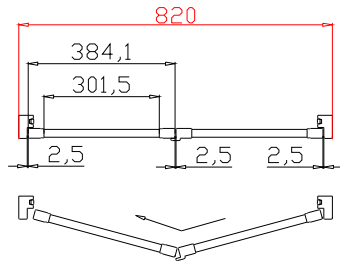

Tilt rod type(拉杆类型): Centre Tilt(中拉杆)

Louvre Quantity(叶片数量): 14

Louvre Size(叶片尺寸): 390mm

Rail Size(上下板尺寸): 442mm

Order No(订单号):DG543-ABC 51750 BOYES

Item(序号): 1

Room(房间号):

Louvre Size(叶片类型): 76mm

Material(材质): Paulownia Range(泡桐)

Configuration(窗扇结构): LDL,IN ,4Side Astrigal Stile 41.3mm, Deep Plain L Frame 60mm

Tilt rod type(拉杆类型): Centre Tilt(中拉杆)

Louvre Quantity(叶片数量): 32

Louvre Size(叶片尺寸): 302mm

Rail Size(上下板尺寸): 354mm

Order No(订单号):DG543-ABC 51750 BOYES

Item(序号): 2

Room(房间号):

Louvre Size(叶片类型): 76mm

Deep Plain L Frame 60mm

4

12

Louvre Quantity(叶片数量): 32

Louvre Size(叶片尺寸): 299.5mm

Rail Size(上下板尺寸): 351.5mm

Order No(订单号):DG543-ABC 51750 BOYES

Item(序号): 3

Room(房间号):

Louvre Size(叶片类型): 76mm

Deep Plain L Frame 60mm