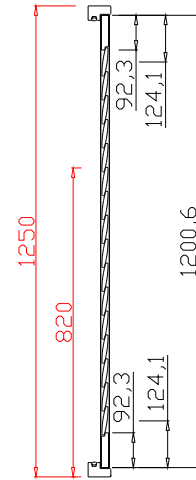

4

12

NOTES:

L DL

Shutter Color: Winter White(覆盖色)

Hinges Color: White(白色)

Qty(数量): 1

Material(材质): Paulownia Range(泡桐)

Configuration(窗扇结构): LDL,IN ,4Side Astrigal Stile 41.3mm, Deep Plain L Frame 60mm

Tilt rod type(拉杆类型): Centre Tilt(中拉杆)

Louvre Quantity(叶片数量): 32

Louvre Size(叶片尺寸): 302mm

Rail Size(上下板尺寸): 354mm

Order No(订单号):DG543-ABC 51750 BOYES

Item(序号): 2

Room(房间号):

Louvre Size(叶片类型): 76mm