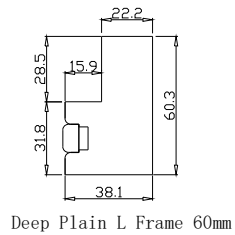

Material(材质): Paulownia Range(泡桐)

Configuration(窗扇结构): LDL,IN ,4Side Astrigal Stile 41.3mm, Deep Plain L Frame 60mm

Tilt rod type(拉杆类型): Centre Tilt(中拉杆)

Louvre Quantity(叶片数量): 32

Louvre Size(叶片尺寸): 302mm

Rail Size(上下板尺寸): 354mm

Order No(订单号):DG543-ABC 51750 BOYES

Item(序号): 2

Room(房间号):

Louvre Size(叶片类型): 76mm

Deep Plain L Frame 60mm

4

12

Louvre Quantity(叶片数量): 32

Louvre Size(叶片尺寸): 299.5mm

Rail Size(上下板尺寸): 351.5mm

Order No(订单号):DG543-ABC 51750 BOYES

Item(序号): 3

Room(房间号):

Louvre Size(叶片类型): 76mm

Deep Plain L Frame 60mm