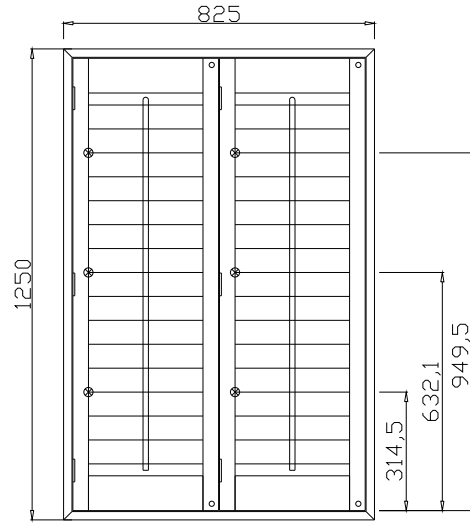

4

12

NOTES:

L DL

Shutter Color: Winter White(覆盖色)

Hinges Color: White(白色)

Qty(数量): 1

Material(材质): Paulownia Range(泡桐)

Configuration(窗扇结构): LDL,IN ,4Side Astrigal Stile 41.3mm, Deep Plain L Frame 60mm

Tilt rod type(拉杆类型): Centre Tilt(中拉杆)

Louvre Quantity(叶片数量): 32

Louvre Size(叶片尺寸): 302mm

Rail Size(上下板尺寸): 354mm

Order No(订单号):DG543-ABC 51750 BOYES

Item(序号): 2

Room(房间号):

Louvre Size(叶片类型): 76mm