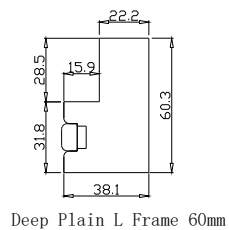

Tilt rod type(拉杆类型): Centre Tilt(中拉杆)

Louvre Quantity(叶片数量): 14

Louvre Size(叶片尺寸): 390mm

Rail Size(上下板尺寸): 442mm

Order No(订单号):DG543-ABC 51750 BOYES

Item(序号): 1

Room(房间号):

Louvre Size(叶片类型): 76mm

Material(材质): Paulownia Range(泡桐)

Configuration(窗扇结构): LDL,IN ,4Side Astrigal Stile 41.3mm, Deep Plain L Frame 60mm

Tilt rod type(拉杆类型): Centre Tilt(中拉杆)

Louvre Quantity(叶片数量): 32

Louvre Size(叶片尺寸): 302mm

Rail Size(上下板尺寸): 354mm

Order No(订单号):DG543-ABC 51750 BOYES

Item(序号): 2

Room(房间号):

Louvre Size(叶片类型): 76mm

Deep Plain L Frame 60mm

4

12

Louvre Quantity(叶片数量): 32

Louvre Size(叶片尺寸): 299.5mm

Rail Size(上下板尺寸): 351.5mm

Order No(订单号):DG543-ABC 51750 BOYES

Item(序号): 3

Room(房间号):

Louvre Size(叶片类型): 76mm

Deep Plain L Frame 60mm