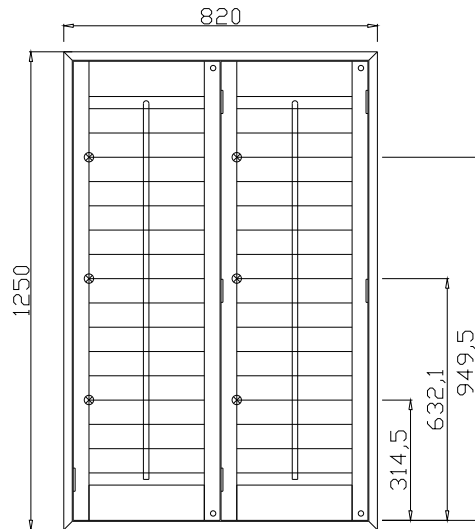

Material(材质): Paulownia Range(泡桐)

Configuration(窗扇结构): LDL,IN ,4Side Astrigal Stile 41.3mm, Deep Plain L Frame 60mm

Tilt rod type(拉杆类型): Centre Tilt(中拉杆)

Louvre Quantity(叶片数量): 32

Louvre Size(叶片尺寸): 302mm

Rail Size(上下板尺寸): 354mm

Order No(订单号):DG543-ABC 51750 BOYES

Item(序号): 2

Room(房间号):

Louvre Size(叶片类型): 76mm

Deep Plain L Frame 60mm

4

12

NOTES:

R DR

Shutter Color: Winter White(覆盖色)

Hinges Color: White(白色)

Qty(数量): 1

Material(材质): Paulownia Range(泡桐)

Configuration(窗扇结构): RDR,IN ,4Side Astrigal Stile 41.3mm, Deep Plain L Frame 60mm

Tilt rod type(拉杆类型): Centre Tilt(中拉杆)

Louvre Quantity(叶片数量): 32

Louvre Size(叶片尺寸): 299.5mm

Rail Size(上下板尺寸): 351.5mm

Order No(订单号):DG543-ABC 51750 BOYES

Item(序号): 3

Room(房间号):

Louvre Size(叶片类型): 76mm

Deep Plain L Frame 60mm