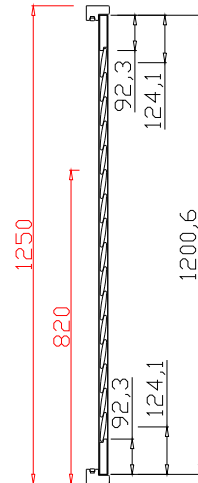

Tilt rod type(拉杆类型): Centre Tilt(中拉杆)

Louvre Quantity(叶片数量): 14

Louvre Size(叶片尺寸): 390mm

Rail Size(上下板尺寸): 442mm

Order No(订单号):DG543-ABC 51750 BOYES

Item(序号): 1

Room(房间号):

Louvre Size(叶片类型): 76mm

Material(材质): Paulownia Range(泡桐)

Configuration(窗扇结构): LDL,IN ,4Side Astrigal Stile 41.3mm, Deep Plain L Frame 60mm

Tilt rod type(拉杆类型): Centre Tilt(中拉杆)

Louvre Quantity(叶片数量): 32

Louvre Size(叶片尺寸): 302mm

Rail Size(上下板尺寸): 354mm

Order No(订单号):DG543-ABC 51750 BOYES

Item(序号): 2

Room(房间号):

Louvre Size(叶片类型): 76mm

Deep Plain L Frame 60mm

4

12

Louvre Quantity(叶片数量): 32

Louvre Size(叶片尺寸): 299.5mm

Rail Size(上下板尺寸): 351.5mm

Order No(订单号):DG543-ABC 51750 BOYES

Item(序号): 3

Room(房间号):

Louvre Size(叶片类型): 76mm

Deep Plain L Frame 60mm