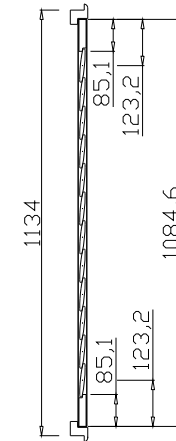

Louvre Quantity(叶片数量): 44

Louvre Size(叶片尺寸): 256.8mm

Rail Size(上下板尺寸): 308.8mm

Order No(订单号):DG540-ABC 51246 GABRIEL

Item(序号): 1

Room(房间号):TILLY

Louvre Size(叶片类型): 89mm

Astrigal Stile 41.3mm, Deep BullNose Z Frame 38mm

Louvre Quantity(叶片数量): 48

Louvre Size(叶片尺寸): 263.3mm

Rail Size(上下板尺寸): 315.3mm

Order No(订单号):DG540-ABC 51246 GABRIEL

Item(序号): 2

Room(房间号):COHEN

Louvre Size(叶片类型): 89mm

Astrigal Stile 41.3mm, Deep BullNose Z Frame 38mm