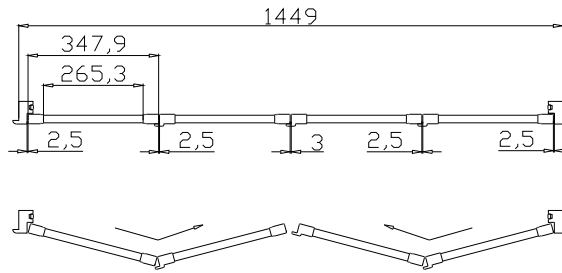

Louvre Quantity(叶片数量): 44

Louvre Size(叶片尺寸): 256.8mm

Rail Size(上下板尺寸): 308.8mm

Order No(订单号):DG540-ABC 51246 GABRIEL

Item(序号): 1

Room(房间号):TILLY

Louvre Size(叶片类型): 89mm

Astrigal Stile 41.3mm, Deep BullNose Z Frame 38mm

Louvre Quantity(叶片数量): 48

Louvre Size(叶片尺寸): 263.3mm

Rail Size(上下板尺寸): 315.3mm

Order No(订单号):DG540-ABC 51246 GABRIEL

Item(序号): 2

Room(房间号):COHEN

Louvre Size(叶片类型): 89mm

Astrigal Stile 41.3mm, Deep BullNose Z Frame 38mm