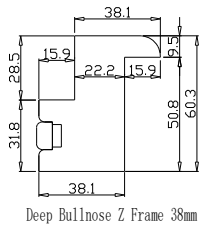

NOTES:

Shutter Color: Timeless White(覆盖色)

Hinges Color: White(白色)

Qty(数量): 1

Material(材质): Paulownia Range(泡桐)

Configuration(窗扇结构): LDL-DRDR,IN ,3Side

Tilt rod type(拉杆类型): Centre Tilt(中拉杆)

Louvre Quantity(叶片数量): 44

Louvre Size(叶片尺寸): 256.8mm

Rail Size(上下板尺寸): 308.8mm

Order No(订单号):DG540-ABC 51246 GABRIEL

Item(序号): 1

Room(房间号):TILLY

Louvre Size(叶片类型): 89mm

Astrigal Stile 41.3mm, Deep BullNose Z Frame 38mm