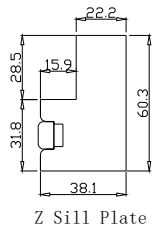

NOTES:

Shutter Color: Timeless White(覆盖色)

Hinges Color: White(白色)

Qty(数量): 1

Material(材质): Paulownia Range(泡桐)

Configuration(窗扇结构): LDL-DRDR,IN ,3Side

Tilt rod type(拉杆类型): Centre Tilt(中拉杆)

Louvre Quantity(叶片数量): 44

Louvre Size(叶片尺寸): 256.8mm

Rail Size(上下板尺寸): 308.8mm

Order No(订单号):DG540-ABC 51246 GABRIEL

Item(序号): 1

Room(房间号):TILLY

Louvre Size(叶片类型): 89mm

Astrigal Stile 41.3mm, Deep BullNose Z Frame 38mm