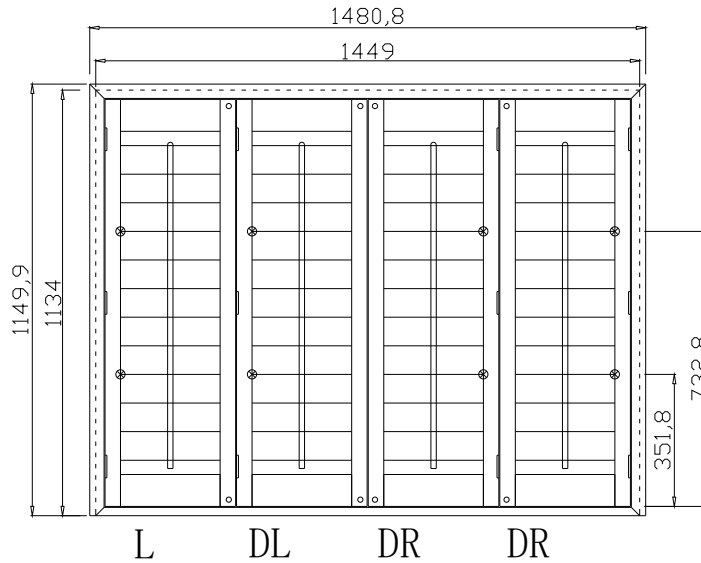

Louvre Quantity(叶片数量): 44

Louvre Size(叶片尺寸): 256.8mm

Rail Size(上下板尺寸): 308.8mm

Order No(订单号):DG540-ABC 51246 GABRIEL

Item(序号): 1

Room(房间号):TILLY

Louvre Size(叶片类型): 89mm

Astrigal Stile 41.3mm, Deep BullNose Z Frame 38mm

12

NOTES:

Shutter Color: Timeless White(覆盖色)

Hinges Color: White(白色)

Qty(数量): 1

Material(材质): Paulownia Range(泡桐)

Configuration(窗扇结构): LDL-DRDR,IN ,3Side

Tilt rod type(拉杆类型): Centre Tilt(中拉杆)

Louvre Quantity(叶片数量): 48

Louvre Size(叶片尺寸): 263.3mm

Rail Size(上下板尺寸): 315.3mm

Order No(订单号):DG540-ABC 51246 GABRIEL

Item(序号): 2

Room(房间号):COHEN

Louvre Size(叶片类型): 89mm

Astrigal Stile 41.3mm, Deep BullNose Z Frame 38mm