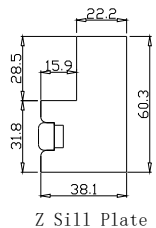

NOTES:

Shutter Color: Timeless White(覆盖色)

Hinges Color: White(白色)

Qty(数量): 1

Material(材质): Paulownia Range(泡桐)

Configuration(窗扇结构): LDL-DRDR,IN ,3Side

Tilt rod type(拉杆类型): Centre Tilt(中拉杆)

Louvre Quantity(叶片数量): 48

Louvre Size(叶片尺寸): 263.3mm

Rail Size(上下板尺寸): 315.3mm

Order No(订单号):DG540-ABC 51246 GABRIEL

Item(序号): 2

Room(房间号):COHEN

Louvre Size(叶片类型): 89mm

Astrigal Stile 41.3mm, Deep BullNose Z Frame 38mm