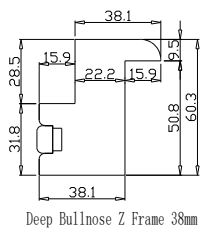

NOTES:

Shutter Color: Timeless White(覆盖色)

Hinges Color: White(白色)

Qty(数量): 1

Material(材质): Paulownia Range(泡桐)

Configuration(窗扇结构): LDL-DRDR,IN ,3Side

Tilt rod type(拉杆类型): Centre Tilt(中拉杆)

Louvre Quantity(叶片数量): 48

Louvre Size(叶片尺寸): 263.3mm

Rail Size(上下板尺寸): 315.3mm

Order No(订单号):DG540-ABC 51246 GABRIEL

Item(序号): 2

Room(房间号):COHEN

Louvre Size(叶片类型): 89mm

Astrigal Stile 41.3mm, Deep BullNose Z Frame 38mm