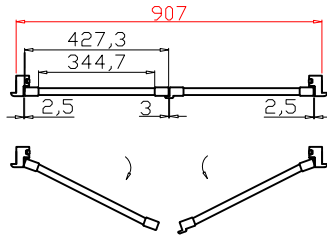

Material(材质): Paulownia Range(泡桐)

Configuration(窗扇结构): LDL-DRDR,IN, 3Side, Astrigal Stile 41.3mm, Deep BullNose Z Frame 38mm

Tilt rod type(拉杆类型): Easy Tilt(齿轮拉杆)

Louvre Quantity(叶片数量): 56

Louvre Size(叶片尺寸): 379.5mm

Rail Size(上下板尺寸): 431.5mm

Order No(订单号):DG539-ABC 51726 DONNELLY

Item(序号): 1

Room(房间号):

Louvre Size(叶片类型): 89mm

Deep Bullnose Z Frame 38mm

Z Sill Plate Bottom

NOTES:

- Shutter Color: Concrete Grey(染色)
- Hinges Color: Nickel(镀镍)
- Qty(数量): 1
- Material(材质): Paulownia Range(泡桐)
- Configuration(窗扇结构): L-DR,IN, 3Side,
- Tilt rod type(拉杆类型): Easy Tilt(齿轮拉杆)
- Louvre Quantity(叶片数量): 28
- Louvre Size(叶片尺寸): 342.7mm
- Rail Size(上下板尺寸): 394.7mm

- Order No(订单号): DG539-ABC 51726 DONNELLY
- Item(序号): 2
- Room(房间号):
- Louvre Size(叶片类型): 89mm
- Astrigal Stile 41.3mm, Deep BullNose Z Frame 38mm