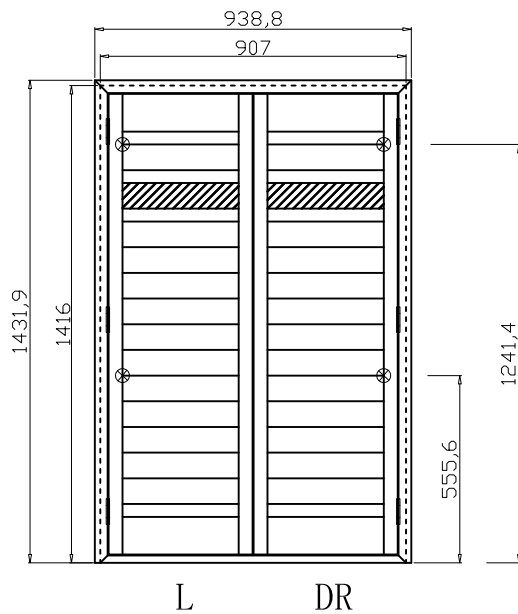

Material(材质): Paulownia Range(泡桐)

Configuration(窗扇结构): LDL-DRDR,IN, 3Side, Astrigal Stile 41.3mm, Deep BullNose Z Frame 38mm

Tilt rod type(拉杆类型): Easy Tilt(齿轮拉杆)

Louvre Quantity(叶片数量): 56

Louvre Size(叶片尺寸): 379.5mm

Rail Size(上下板尺寸): 431.5mm

Order No(订单号):DG539-ABC 51726 DONNELLY

Item(序号): 1

Room(房间号):

Louvre Size(叶片类型): 89mm

Deep Bullnose Z Frame 38mm

Z Sill Plate Bottom

NOTES:

- Shutter Color: Concrete Grey(染色)
- Hinges Color: Nickel(镀镍)
- Qty(数量): 1
- Material(材质): Paulownia Range(泡桐)
- Configuration(窗扇结构): L-DR,IN, 3Side,
- Tilt rod type(拉杆类型): Easy Tilt(齿轮拉杆)
- Louvre Quantity(叶片数量): 28
- Louvre Size(叶片尺寸): 342.7mm
- Rail Size(上下板尺寸): 394.7mm

- Order No(订单号): DG539-ABC 51726 DONNELLY
- Item(序号): 2
- Room(房间号):
- Louvre Size(叶片类型): 89mm
- Astrigal Stile 41.3mm, Deep BullNose Z Frame 38mm