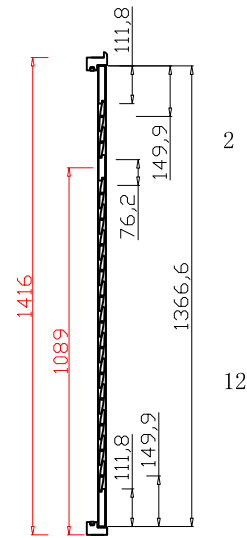

2

12

Deep Bullnose Z Frame 38mm

Z Sill Plate Bottom

NOTES:

Shutter Color: Concrete Grey(染色)

Hinges Color: Nickel(镀镍)

Qty(数量): 1

Material(材质): Paulownia Range(泡桐)

Configuration(窗扇结构): LDL-DRDR,IN, 3Side, Astrigal Stile 41.3mm, Deep BullNose Z Frame 38mm

Tilt rod type(拉杆类型): Easy Tilt(齿轮拉杆)

Louvre Quantity(叶片数量): 56

Louvre Size(叶片尺寸): 379.5mm

Rail Size(上下板尺寸): 431.5mm

Order No(订单号):DG539-ABC 51726 DONNELLY

Item(序号): 1

Room(房间号):

Louvre Size(叶片类型): 89mm

Deep Bullnose Z Frame 38mm

Z Sill Plate Bottom

NOTES:

- Order No(订单号): DG539-ABC 51726 DONNELLY
- Item(序号): 2
- Room(房间号):
- Louvre Size(叶片类型): 89mm
- Astrigal Stile 41.3mm, Deep BullNose Z Frame 38mm