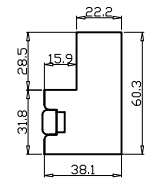

Material(材质): Paulownia Range(泡桐)

Configuration(窗扇结构): LDL-DRDR,IN, 3Side, Astrigal Stile 41.3mm, Deep BullNose Z Frame 38mm

Tilt rod type(拉杆类型): Easy Tilt(齿轮拉杆)

Louvre Quantity(叶片数量): 56

Louvre Size(叶片尺寸): 379.5mm

Rail Size(上下板尺寸): 431.5mm

Order No(订单号):DG539-ABC 51726 DONNELLY

Item(序号): 1

Room(房间号):

Louvre Size(叶片类型): 89mm

Deep Bullnose Z Frame 38mm

Z Sill Plate Bottom

NOTES:

- Shutter Color: Concrete Grey(染色)
- Hinges Color: Nickel(镀镍)
- Qty(数量): 1
- Material(材质): Paulownia Range(泡桐)
- Configuration(窗扇结构): L-DR,IN, 3Side,
- Tilt rod type(拉杆类型): Easy Tilt(齿轮拉杆)
- Louvre Quantity(叶片数量): 28
- Louvre Size(叶片尺寸): 342.7mm
- Rail Size(上下板尺寸): 394.7mm

- Order No(订单号): DG539-ABC 51726 DONNELLY
- Item(序号): 2
- Room(房间号):
- Louvre Size(叶片类型): 89mm
- Astrigal Stile 41.3mm, Deep BullNose Z Frame 38mm