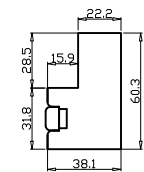

Z Sill Plate Bottom

NOTES:

Shutter Color: Concrete Grey(染色)

Hinges Color: Nickel(镀镍)

Qty(数量): 1

Material(材质): Paulownia Range(泡桐)

Configuration(窗扇结构): LDL-DRDR,IN, 3Side, Astrigal Stile 41.3mm, Deep BullNose Z Frame 38mm

Tilt rod type(拉杆类型): Easy Tilt(齿轮拉杆)

Louvre Quantity(叶片数量): 56

Louvre Size(叶片尺寸): 379.5mm

Rail Size(上下板尺寸): 431.5mm

Order No(订单号):DG539-ABC 51726 DONNELLY

Item(序号): 1

Room(房间号):

Louvre Size(叶片类型): 89mm