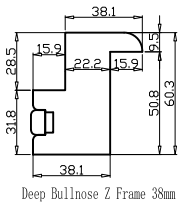

Material(材质): Paulownia Range(泡桐)

Configuration(窗扇结构): LDL-DRDR,IN, 3Side, Astrigal Stile 41.3mm, Deep BullNose Z Frame 38mm

Tilt rod type(拉杆类型): Easy Tilt(齿轮拉杆)

Louvre Quantity(叶片数量): 56

Louvre Size(叶片尺寸): 379.5mm

Rail Size(上下板尺寸): 431.5mm

Order No(订单号):DG539-ABC 51726 DONNELLY

Item(序号): 1

Room(房间号):

Louvre Size(叶片类型): 89mm

Deep Bullnose Z Frame 38mm

Z Sill Plate Bottom

NOTES:

- Shutter Color: Concrete Grey(染色)
- Hinges Color: Nickel(镀镍)
- Qty(数量): 1
- Material(材质): Paulownia Range(泡桐)
- Configuration(窗扇结构): L-DR,IN, 3Side,
- Tilt rod type(拉杆类型): Easy Tilt(齿轮拉杆)
- Louvre Quantity(叶片数量): 28
- Louvre Size(叶片尺寸): 342.7mm
- Rail Size(上下板尺寸): 394.7mm

- Order No(订单号): DG539-ABC 51726 DONNELLY
- Item(序号): 2
- Room(房间号):
- Louvre Size(叶片类型): 89mm
- Astrigal Stile 41.3mm, Deep BullNose Z Frame 38mm