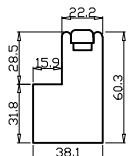

Louvre Quantity(叶片数量): 64

Louvre Size(叶片尺寸): 454.5mm

Rail Size(上下板尺寸): 506.5mm

Order No(订单号):DG531-BAI G361487 ASHCROFT / R

Item(序号): 1

Room(房间号): LH FRONTB BED 1

Louvre Size(叶片类型): 64mm

Vintage L Frame 60mm

Louvre Quantity(叶片数量): 64

Louvre Size(叶片尺寸): 454.5mm

Rail Size(上下板尺寸): 506.5mm

Order No(订单号): DG531-BAI G361487 ASHCROFT / R

Item(序号): 2

Room(房间号): LH FRONTB BED 2

Louvre Size(叶片类型): 64mm

Vintage L Frame 60mm