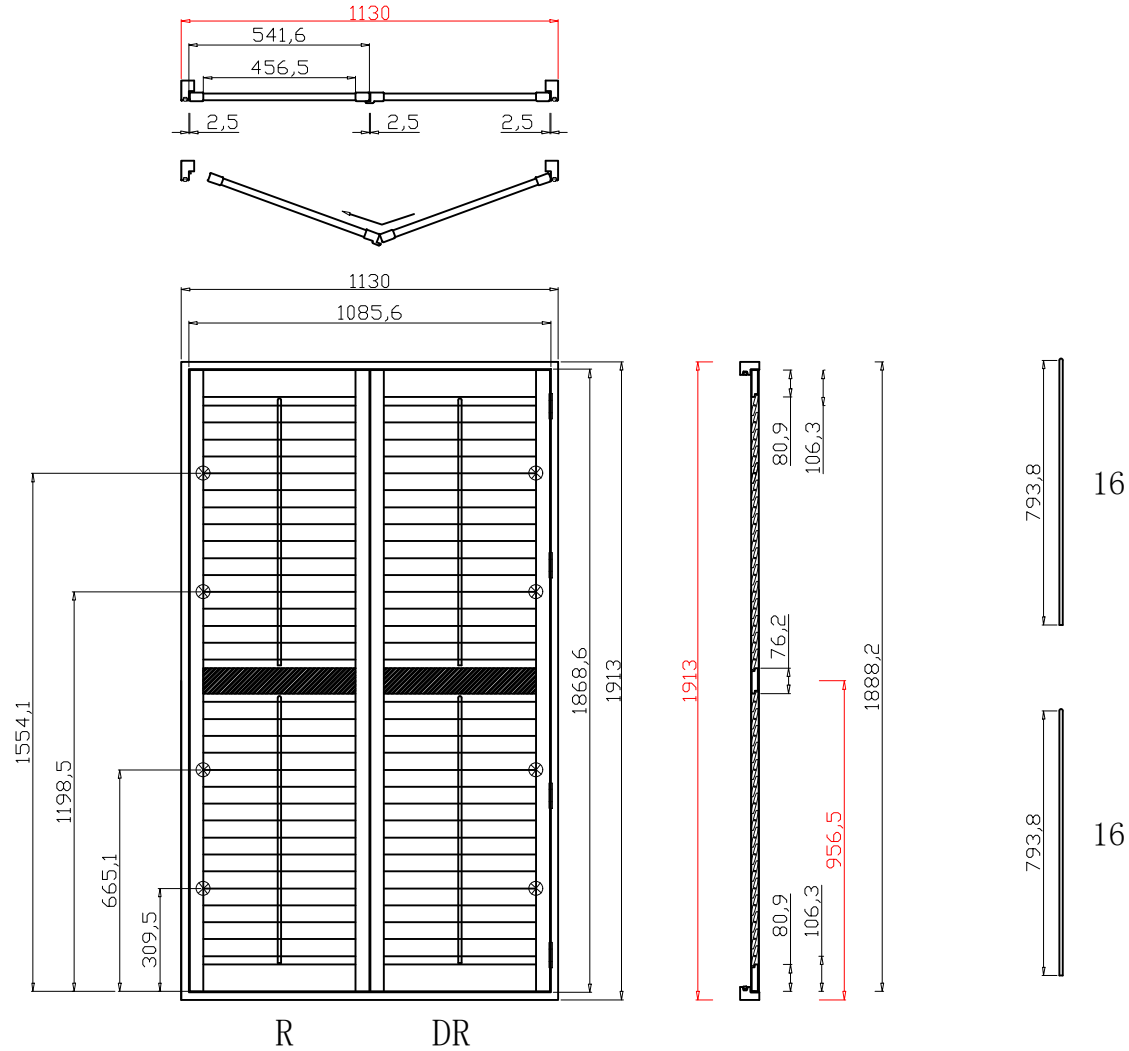

Louvre Quantity(叶片数量): 64

Louvre Size(叶片尺寸): 454.5mm

Rail Size(上下板尺寸): 506.5mm

Order No(订单号):DG531-BAI G361487 ASHCROFT / R

Item(序号): 1

Room(房间号): LH FRONTB BED 1

Louvre Size(叶片类型): 64mm

Vintage L Frame 60mm

**NOTES:**

Shutter Color: Timeless White(覆盖色)

Hinges Color: White(白色)

Qty(数量): 1

Material(材质): Paulownia Range(泡桐)

Configuration(窗扇结构): RDR,IN, 4Side Astrigal 41.3mm, Vintage L Frame 60mm

Tilt rod type(拉杆类型): Centre Tilt(中拉杆)

Louvre Quantity(叶片数量): 64

Louvre Size(叶片尺寸): 454.5mm

Rail Size(上下板尺寸): 506.5mm

Order No(订单号): DG531-BAI G361487 ASHCROFT / R

Item(序号): 2

Room(房间号): LH FRONTB BED 2

Louvre Size(叶片类型): 64mm

Vintage L Frame 60mm