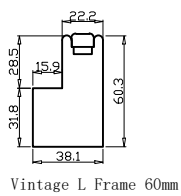

Louvre Quantity(叶片数量): 64

Louvre Size(叶片尺寸): 454.5mm

Rail Size(上下板尺寸): 506.5mm

Order No(订单号):DG531-BAI G361487 ASHCROFT / R

Item(序号): 1

Room(房间号): LH FRONTB BED 1

Louvre Size(叶片类型): 64mm

Vintage L Frame 60mm

Louvre Quantity(叶片数量): 64

Louvre Size(叶片尺寸): 454.5mm

Rail Size(上下板尺寸): 506.5mm

Order No(订单号): DG531-BAI G361487 ASHCROFT / R

Item(序号): 2

Room(房间号): LH FRONTB BED 2

Louvre Size(叶片类型): 64mm

Vintage L Frame 60mm