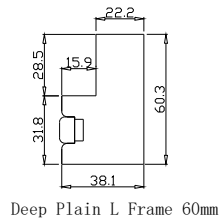

NOTES:

Shutter Color: Timeless White(覆盖色)
 Hinges Color: Hidden Hinges (圆形隐形合页)
 Qty(数量): 1
 Material(材质): Paulownia Range(泡桐)
 Configuration(窗扇结构): LDL-DR,IN, 4Side
 Tilt rod type(拉杆类型): Easy Tilt (齿轮拉杆)
 Louvre Quantity(叶片数量): 45
 Louvre Size(叶片尺寸): 386.9mm
 Rail Size(上下板尺寸): 438.9mm
 使用圆形隐形合页

Order No(订单号):DG535-BAI G361727 WAKINSHAW
 Item(序号): 1
 Room(房间号): LH FRONT BED 1
 Louvre Size(叶片类型): 64mm
 Astrigal 41.3mm, Deep Plain L Frame 60mm

7
8

Deep Plain L Frame 60mm

NOTES:

Shutter Color: Timeless White(覆盖色)
 Hinges Color: Hidden Hinges (圆形隐形合页)
 Qty(数量): 1
 Material(材质): Paulownia Range(泡桐)
 Configuration(窗扇结构): LDL-DR,IN, 4Side
 Tilt rod type(拉杆类型): Easy Tilt (齿轮拉杆)
 Louvre Quantity(叶片数量): 45
 Louvre Size(叶片尺寸): 385.3mm
 Rail Size(上下板尺寸): 437.3mm
 使用圆形隐形合页

Order No(订单号):DG535-BAI G361727 WAKINSHAW
 Item(序号): 2
 Room(房间号): LH FRONT BED 2
 Louvre Size(叶片类型): 64mm
 Astrigal 41.3mm, Deep Plain L Frame 60mm