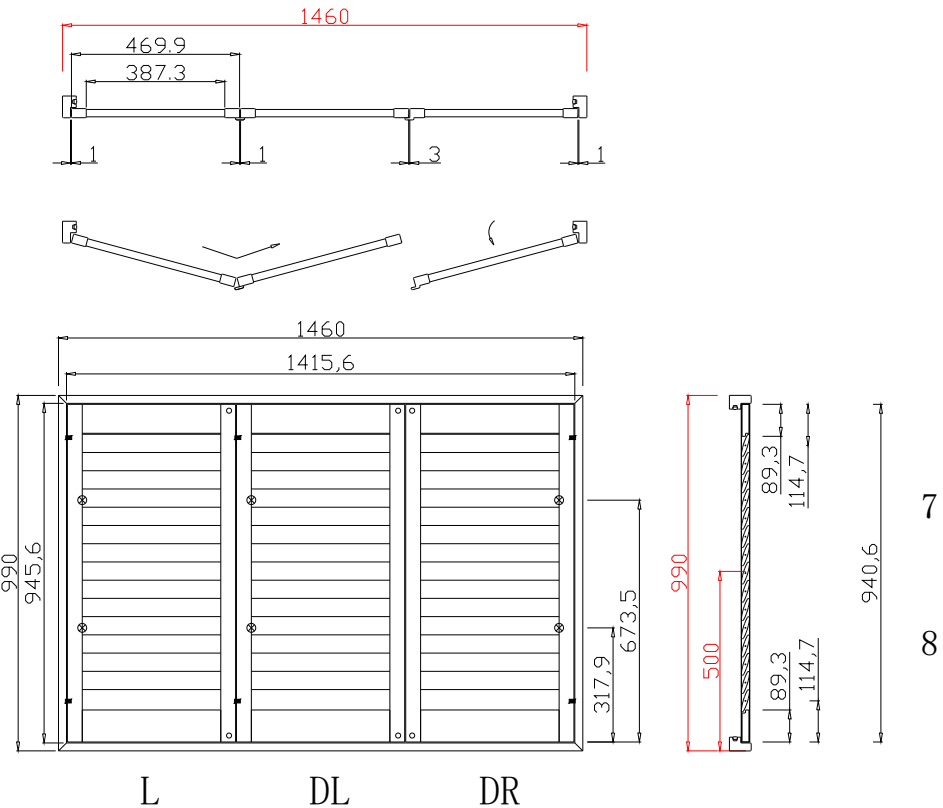

NOTES:

Shutter Color: Timeless White(覆盖色)
 Hinges Color: Hidden Hinges (圆形隐形合页)
 Qty(数量): 1
 Material(材质): Paulownia Range(泡桐)
 Configuration(窗扇结构): LDL-DR,IN, 4Side
 Tilt rod type(拉杆类型): Easy Tilt (齿轮拉杆)
 Louvre Quantity(叶片数量): 45
 Louvre Size(叶片尺寸): 386.9mm
 Rail Size(上下板尺寸): 438.9mm
 使用圆形隐形合页

Order No(订单号):DG535-BAI G361727 WAKINSHAW
 Item(序号): 1
 Room(房间号): LH FRONT BED 1
 Louvre Size(叶片类型): 64mm
 Astrigal 41.3mm, Deep Plain L Frame 60mm

7
8

Deep Plain L Frame 60mm

NOTES:

Shutter Color: Timeless White(覆盖色)
 Hinges Color: Hidden Hinges (圆形隐形合页)
 Qty(数量): 1
 Material(材质): Paulownia Range(泡桐)
 Configuration(窗扇结构): LDL-DR,IN, 4Side
 Tilt rod type(拉杆类型): Easy Tilt (齿轮拉杆)
 Louvre Quantity(叶片数量): 45
 Louvre Size(叶片尺寸): 385.3mm
 Rail Size(上下板尺寸): 437.3mm
 使用圆形隐形合页

Order No(订单号):DG535-BAI G361727 WAKINSHAW
 Item(序号): 2
 Room(房间号): LH FRONT BED 2
 Louvre Size(叶片类型): 64mm
 Astrigal 41.3mm, Deep Plain L Frame 60mm