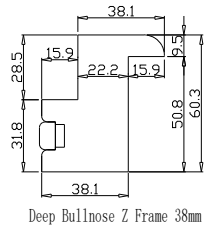

R

13

NOTES:

Shutter Color: Timeless White(覆盖色)

Hinges Color: White(白色)

Qty(数量): 1

Material(材质): Paulownia Range(泡桐)

Configuration(窗扇结构): R,IN ,3Side Beaded Stile 41.3mm(Beaded珠状), Deep BullNose Z Frame 38mm

Tilt rod type(拉杆类型): Hidden Tilt (隐藏拉杆)

Louvre Quantity(叶片数量): 13

Louvre Size(叶片尺寸): 536mm

Rail Size(上下板尺寸): 588mm

Order No(订单号):DG536-SCO SB 8324 Parker

Item(序号): 1

Room(房间号): Stairs

Louvre Size(叶片类型): 76mm