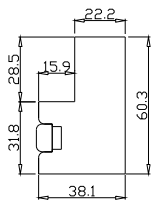

Deep Bullnose Z Frame 38mm

Z Sill Plate

NOTES:

Shutter Color: Timeless White(覆盖色)

Hinges Color: White(白色)

Qty(数量): 1

Material(材质): Paulownia Range(泡桐)

Configuration(窗扇结构): R,IN ,3Side Beaded Stile 41.3mm(Beaded珠状), Deep BullNose Z Frame 38mm

Tilt rod type(拉杆类型): Hidden Tilt (隐藏拉杆)

Louvre Quantity(叶片数量): 13

Louvre Size(叶片尺寸): 536mm

Rail Size(上下板尺寸): 588mm

Order No(订单号):DG536-SCO SB 8324 Parker

Item(序号): 1

Room(房间号): Stairs

Louvre Size(叶片类型): 76mm