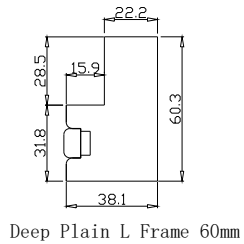

Qty(数量): 1

Room(房间号): KIT BAY 2

Material(材质): Paulownia Range(泡桐)

Louvre Size(叶片类型): 64mm

Configuration(窗扇结构): L,IN, 4Side Butt 41.3mm, Deep Plain L Frame 60mm

Tilt rod type(拉杆类型): Off Set Tilt (偏移拉杆)

Louvre Quantity(叶片数量): 20

Louvre Size(叶片尺寸): 276mm

Rail Size(上下板尺寸): 328mm

Deep Plain L Frame 60mm

NOTES:

Shutter Color: Winter White(覆盖色)

Hinges Color: White(白色)

Qty(数量): 1

Material(材质): Paulownia Range(泡桐)

Configuration(窗扇结构): R,IN, 4Side Butt 41.3mm, Deep Plain L Frame 60mm

Tilt rod type(拉杆类型): Off Set Tilt (偏移拉杆)

Louvre Quantity(叶片数量): 20

Louvre Size(叶片尺寸): 276mm

Rail Size(上下板尺寸): 328mm

Order No(订单号): DG533-BAI S360436 BARTON

Configuration(窗扇结构): R,IN, 4Side Butt 41.3mm, Deep Plain L Frame 60mm

Tilt rod type(拉杆类型): Off Set Tilt (偏移拉杆)

Louvre Quantity(叶片数量): 20

Louvre Size(叶片尺寸): 376mm

Rail Size(上下板尺寸): 428mm

Order No(订单号):DG533-BAI S360436 BARTON