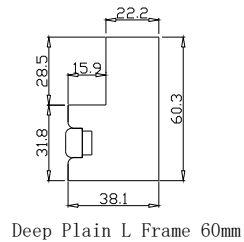

NOTES:

Shutter Color: Winter White(覆盖色)

Hinges Color: White(白色)

Qty(数量): 1

Material(材质): Paulownia Range(泡桐)

Configuration(窗扇结构): R,IN, 4Side Butt 41.3mm, Deep Plain L Frame 60mm

Tilt rod type(拉杆类型): Off Set Tilt (偏移拉杆)

Louvre Quantity(叶片数量): 20

Louvre Size(叶片尺寸): 376mm

Rail Size(上下板尺寸): 428mm

Order No(订单号):DG533-BAI S360436 BARTON

Item(序号): 4

Room(房间号): KIT BAY 4

Louvre Size(叶片类型): 64mm