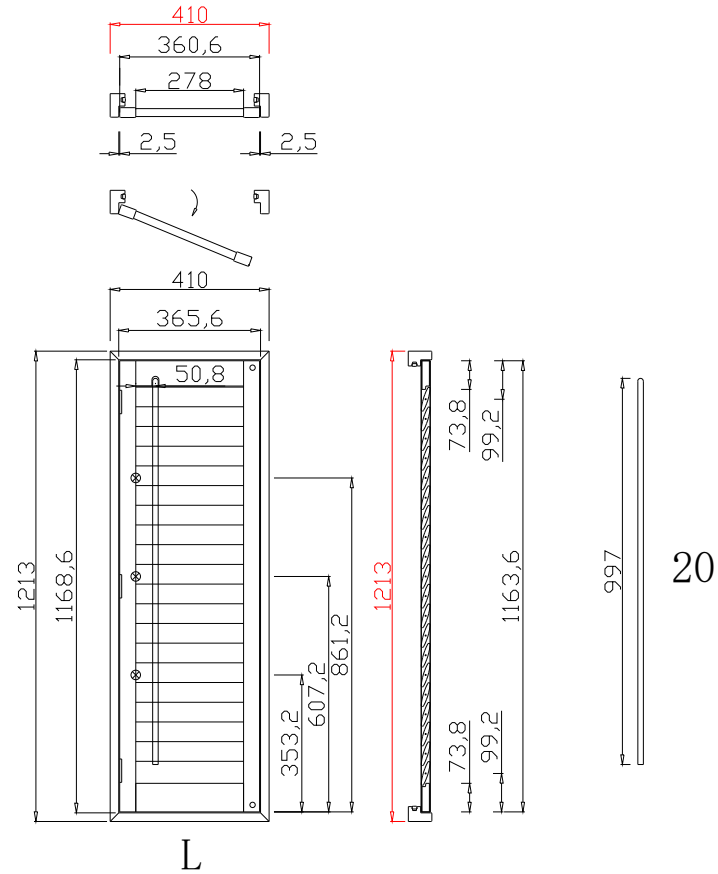

NOTES:

Shutter Color: Winter White(覆盖色)

Order No(订单号):DG533-BAI S360436 BARTON

Hinges Color: White(白色)

Item(序号): 2

Qty(数量): 1

Room(房间号): KIT BAY 2

Material(材质): Paulownia Range(泡桐)

Louvre Size(叶片类型): 64mm

Configuration(窗扇结构): L,IN, 4Side Butt 41.3mm, Deep Plain L Frame 60mm

Tilt rod type(拉杆类型): Off Set Tilt (偏移拉杆)

Louvre Quantity(叶片数量): 20

Louvre Size(叶片尺寸): 276mm

Rail Size(上下板尺寸): 328mm