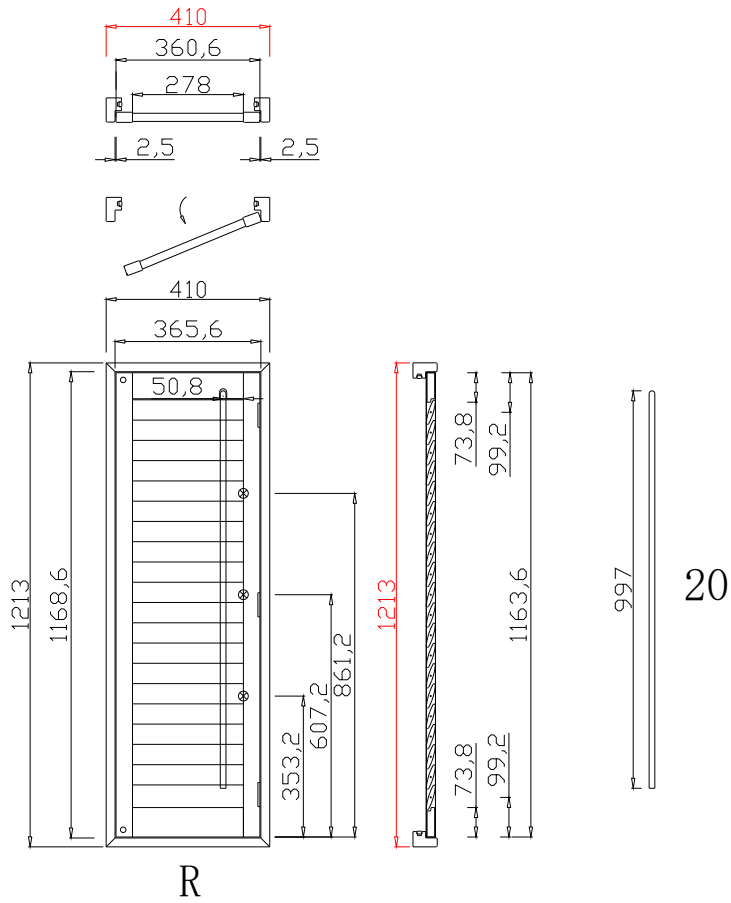

Qty(数量): 1

Room(房间号): KIT BAY 2

Material(材质): Paulownia Range(泡桐)

Louvre Size(叶片类型): 64mm

Configuration(窗扇结构): L,IN, 4Side Butt 41.3mm, Deep Plain L Frame 60mm

Tilt rod type(拉杆类型): Off Set Tilt (偏移拉杆)

Louvre Quantity(叶片数量): 20

Louvre Size(叶片尺寸): 276mm

Rail Size(上下板尺寸): 328mm

Deep Plain L Frame 60mm

NOTES:

Shutter Color: Winter White(覆盖色)

Hinges Color: White(白色)

Qty(数量): 1

Material(材质): Paulownia Range(泡桐)

Configuration(窗扇结构): R,IN, 4Side Butt 41.3mm, Deep Plain L Frame 60mm

Tilt rod type(拉杆类型): Off Set Tilt (偏移拉杆)

Louvre Quantity(叶片数量): 20

Louvre Size(叶片尺寸): 276mm

Rail Size(上下板尺寸): 328mm

Order No(订单号): DG533-BAI S360436 BARTON

Configuration(窗扇结构): R,IN, 4Side Butt 41.3mm, Deep Plain L Frame 60mm

Tilt rod type(拉杆类型): Off Set Tilt (偏移拉杆)

Louvre Quantity(叶片数量): 20

Louvre Size(叶片尺寸): 376mm

Rail Size(上下板尺寸): 428mm

Order No(订单号):DG533-BAI S360436 BARTON