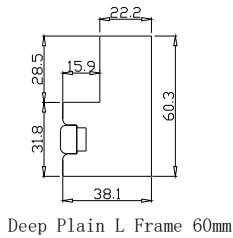

Qty(数量): 1

Room(房间号): KIT BAY 2

Material(材质): Paulownia Range(泡桐)

Louvre Size(叶片类型): 64mm

Configuration(窗扇结构): L,IN, 4Side Butt 41.3mm, Deep Plain L Frame 60mm

Tilt rod type(拉杆类型): Off Set Tilt (偏移拉杆)

Louvre Quantity(叶片数量): 20

Louvre Size(叶片尺寸): 276mm

Rail Size(上下板尺寸): 328mm

Deep Plain L Frame 60mm

NOTES:

Shutter Color: Winter White(覆盖色)

Hinges Color: White(白色)

Qty(数量): 1

Material(材质): Paulownia Range(泡桐)

Configuration(窗扇结构): R,IN, 4Side Butt 41.3mm, Deep Plain L Frame 60mm

Tilt rod type(拉杆类型): Off Set Tilt (偏移拉杆)

Louvre Quantity(叶片数量): 20

Louvre Size(叶片尺寸): 276mm

Rail Size(上下板尺寸): 328mm

Order No(订单号): DG533-BAI S360436 BARTON

Configuration(窗扇结构): R,IN, 4Side Butt 41.3mm, Deep Plain L Frame 60mm

Tilt rod type(拉杆类型): Off Set Tilt (偏移拉杆)

Louvre Quantity(叶片数量): 20

Louvre Size(叶片尺寸): 376mm

Rail Size(上下板尺寸): 428mm

Order No(订单号):DG533-BAI S360436 BARTON