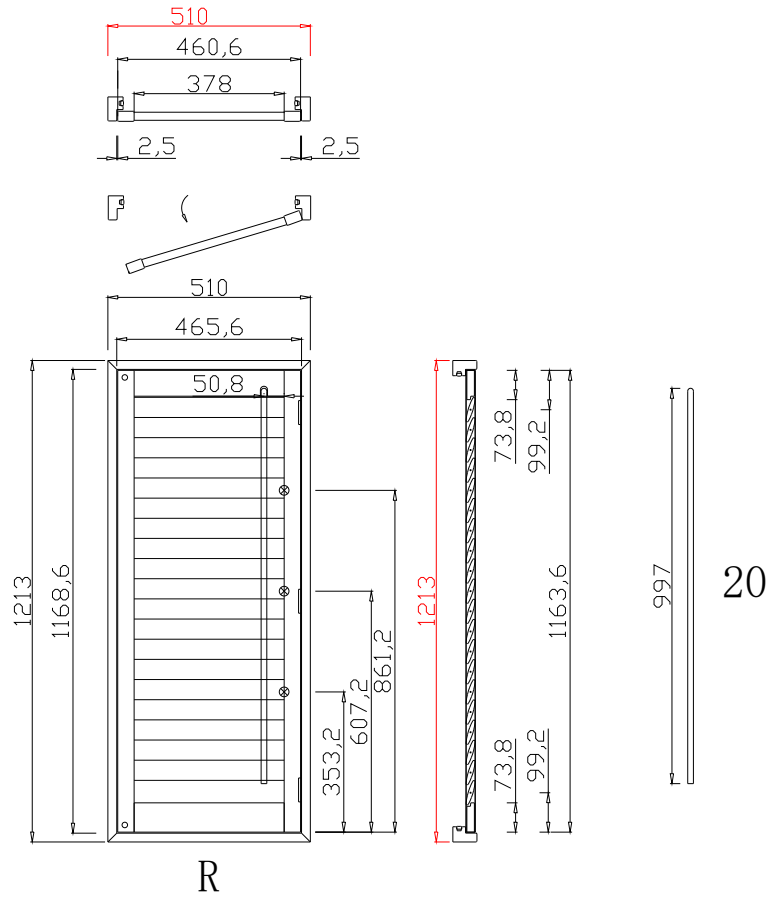

NOTES:

Shutter Color: Winter White(覆盖色)

Hinges Color: White(白色)

Qty(数量): 1

Material(材质): Paulownia Range(泡桐)

Configuration(窗扇结构): R,IN, 4Side Butt 41.3mm, Deep Plain L Frame 60mm

Tilt rod type(拉杆类型): Off Set Tilt (偏移拉杆)

Louvre Quantity(叶片数量): 20

Louvre Size(叶片尺寸): 376mm

Rail Size(上下板尺寸): 428mm

Order No(订单号):DG533-BAI S360436 BARTON

Item(序号): 4

Room(房间号): KIT BAY 4

Louvre Size(叶片类型): 64mm