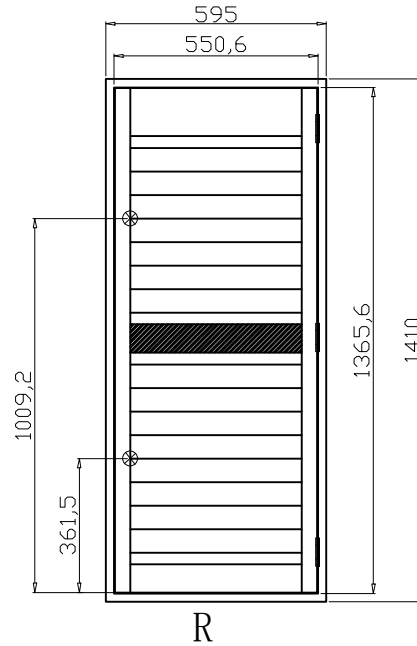

Material(材质): Paulownia Range(泡桐)

Configuration(窗扇结构): LDL-DRDR,IN, 4Side Astrigal 41.3mm, Double Insert L Frame 50mm

Tilt rod type(拉杆类型): Easy tilt rod(齿条拉杆)

Louvre Quantity(叶片数量): 68

Louvre Size(叶片尺寸): 427.3mm

Rail Size(上下板尺寸): 479.3mm

Order No(订单号): DG530-RAIN ED 5402 HARRIS

Item(序号): 2

Room(房间号): LIVING M

Louvre Size(叶片类型): 76mm

Double Insert L Frame 50mm

**NOTES:**

Shutter Color: Timeless White(覆盖色)

Hinges Color: White(白色)

Qty(数量): 1

Material(材质): Paulownia Range(泡桐)

Configuration(窗扇结构): R,IN, 4Side Butt 41.3mm, Double Insert L Frame 50mm

Tilt rod type(拉杆类型): Easy Tilt(齿轮拉杆)

Louvre Quantity(叶片数量): 17

Louvre Size(叶片尺寸): 461mm

Louvre Size(叶片尺寸): 483.8mm

Rail Size(上下板尺寸): 535.8mm

Order No(订单号): DG530-RAIN ED 5402 HARRIS

Item(序号): 4

Room(房间号): FBED L

Louvre Size(叶片类型): 76mm

**NOTES:**

Shutter Color: Timeless White(覆盖色)