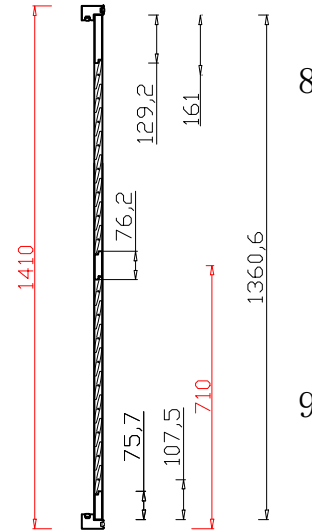

Rail Size(上下板尺寸): 479.3mm

Order No(订单号): DG530-RAIN ED 5402 HARRIS

Item(序号): 2

Room(房间号): LIVING M

Louvre Size(叶片类型): 76mm

Double Insert L Frame 50mm

**NOTES:**

Shutter Color: Timeless White(覆盖色)

Hinges Color: White(白色)

Qty(数量): 1

Material(材质): Paulownia Range(泡桐)

Configuration(窗扇结构): R,IN, 4Side Butt 41.3mm, Double Insert L Frame 50mm

Tilt rod type(拉杆类型): Easy Tilt(齿轮拉杆)

Louvre Quantity(叶片数量): 17

Louvre Size(叶片尺寸): 461mm

Louvre Size(叶片尺寸): 483.8mm

Rail Size(上下板尺寸): 535.8mm

Order No(订单号): DG530-RAIN ED 5402 HARRIS

Item(序号): 4

Room(房间号): FBED L

Louvre Size(叶片类型): 76mm

**NOTES:**

Shutter Color: Timeless White(覆盖色)

Louvre Size(叶片尺寸): 484.2mm

Rail Size(上下板尺寸): 536.2mm

Order No(订单号): DG530-RAIN ED 5402 HARRIS

Item(序号): 5

Room(房间号): FBED R

Louvre Size(叶片类型): 76mm

**NOTES:**

Shutter Color: Timeless White(覆盖色)