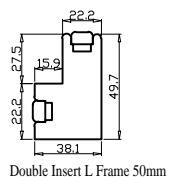

Tilt rod type(拉杆类型): Easy Tilt(齿轮拉杆)

Louvre Quantity(叶片数量): 17

Louvre Size(叶片尺寸): 461mm

Rail Size(上下板尺寸): 513mm

Order No(订单号):DG530-RAIN ED 5402 HARRIS

Item(序号): 1

Room(房间号): LIVING L

Louvre Size(叶片类型): 76mm

Material(材质): Paulownia Range(泡桐)

Configuration(窗扇结构): LDL-DRDR,IN, 4Side Astrigal 41.3mm, Double Insert L Frame 50mm

Tilt rod type(拉杆类型): Easy tilt rod(齿条拉杆)

Louvre Quantity(叶片数量): 68

Louvre Size(叶片尺寸): 427.3mm

Louvre Size(叶片尺寸): 483.8mm

Rail Size(上下板尺寸): 535.8mm

Order No(订单号): DG530-RAIN ED 5402 HARRIS

Item(序号): 4

Room(房间号): FBED L

Louvre Size(叶片类型): 76mm

**NOTES:**

Shutter Color: Timeless White(覆盖色)

Louvre Size(叶片尺寸): 484.2mm

Rail Size(上下板尺寸): 536.2mm

Order No(订单号): DG530-RAIN ED 5402 HARRIS

Item(序号): 5

Room(房间号): FBED R

Louvre Size(叶片类型): 76mm

**NOTES:**

Shutter Color: Timeless White(覆盖色)