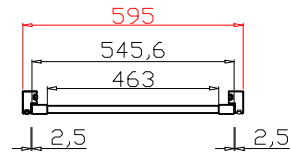

Rail Size(上下板尺寸): 479.3mm

Order No(订单号): DG530-RAIN ED 5402 HARRIS

Item(序号): 2

Room(房间号): LIVING M

Louvre Size(叶片类型): 76mm

Double Insert L Frame 50mm

**NOTES:**

Shutter Color: Timeless White(覆盖色)

Hinges Color: White(白色)

Qty(数量): 1

Material(材质): Paulownia Range(泡桐)

Configuration(窗扇结构): R,IN, 4Side Butt 41.3mm, Double Insert L Frame 50mm

Tilt rod type(拉杆类型): Easy Tilt(齿轮拉杆)

Louvre Quantity(叶片数量): 17

Louvre Size(叶片尺寸): 461mm

Rail Size(上下板尺寸): 513mm

Order No(订单号): DG530-RAIN ED 5402 HARRIS

Item(序号): 3

Room(房间号): LIVING L

Louvre Size(叶片类型): 76mm

Double Insert L Frame 50mm

**NOTES:**

Shutter Color: Timeless White(覆盖色)

Louvre Size(叶片尺寸): 483.8mm

Rail Size(上下板尺寸): 535.8mm

Order No(订单号): DG530-RAIN ED 5402 HARRIS

Item(序号): 4

Room(房间号): FBED L

Louvre Size(叶片类型): 76mm

**NOTES:**

Shutter Color: Timeless White(覆盖色)