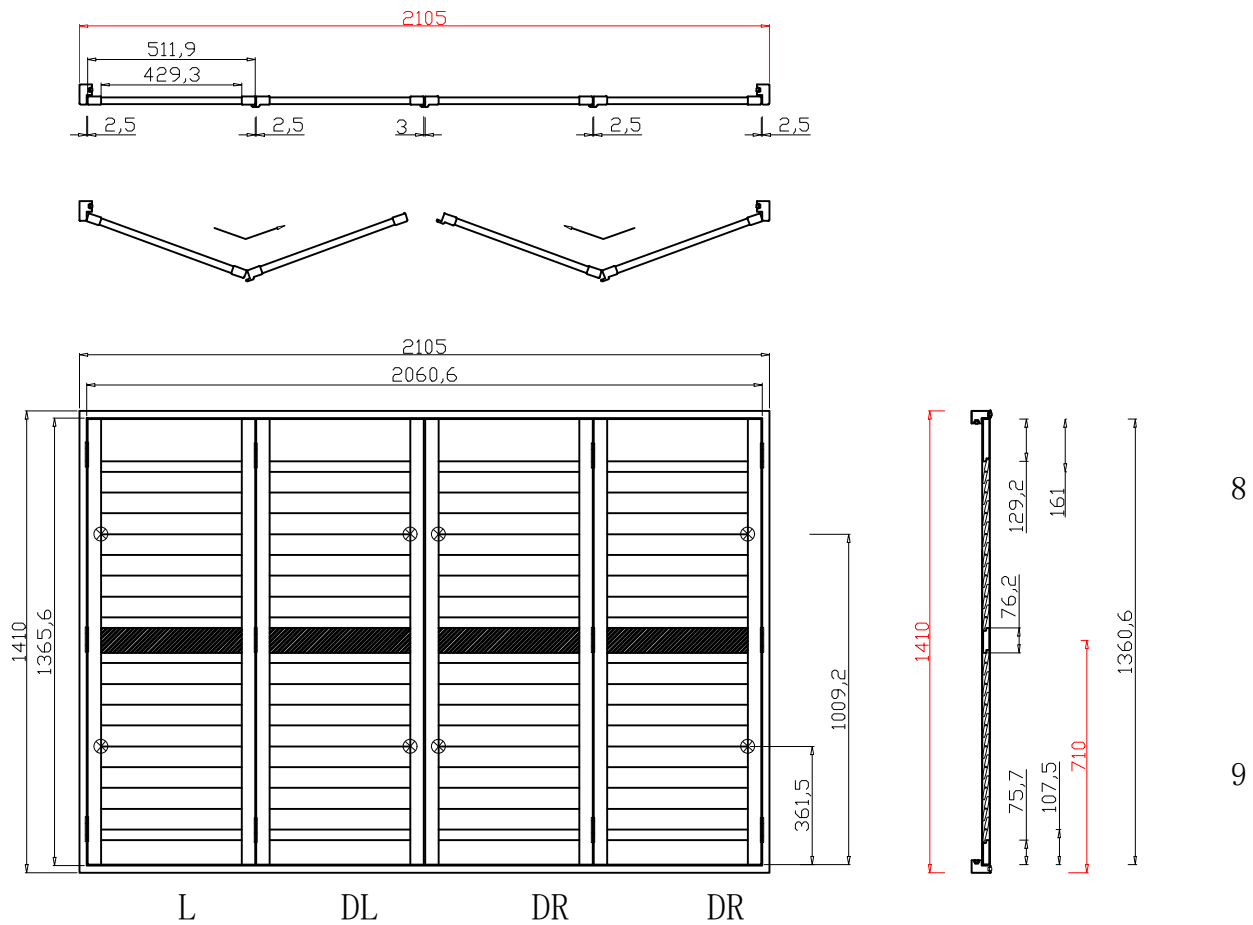

NOTES:

Shutter Color: Timeless White(覆盖色)

Hinges Color: White(白色)

Qty(数量): 1

Material(材质): Paulownia Range(泡桐)

Configuration(窗扇结构): LDL-DRDR,IN, 4Side Astrigal 41.3mm, Double Insert L Frame 50mm

Tilt rod type(拉杆类型): Easy tilt rod(齿条拉杆)

Louvre Quantity(叶片数量): 68

Louvre Size(叶片尺寸): 427.3mm

Rail Size(上下板尺寸): 479.3mm

Order No(订单号): DG530-RAIN ED 5402 HARRIS

Item(序号): 2

Room(房间号): LIVING M

Louvre Size(叶片类型): 76mm