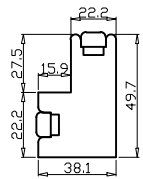

Rail Size(上下板尺寸): 479.3mm

Order No(订单号): DG530-RAIN ED 5402 HARRIS

Item(序号): 2

Room(房间号): LIVING M

Louvre Size(叶片类型): 76mm

Double Insert L Frame 50mm

**NOTES:**

Shutter Color: Timeless White(覆盖色)

Hinges Color: White(白色)

Qty(数量): 1

Material(材质): Paulownia Range(泡桐)

Configuration(窗扇结构): R,IN, 4Side Butt 41.3mm, Double Insert L Frame 50mm

Tilt rod type(拉杆类型): Easy Tilt(齿轮拉杆)

Louvre Quantity(叶片数量): 17

Louvre Size(叶片尺寸): 461mm

Rail Size(上下板尺寸): 513mm

Order No(订单号): DG530-RAIN ED 5402 HARRIS

Item(序号): 3

Room(房间号): LIVING L

Louvre Size(叶片类型): 76mm

Double Insert L Frame 50mm

**NOTES:**

Shutter Color: Timeless White(覆盖色)

Louvre Size(叶片尺寸): 483.8mm

Rail Size(上下板尺寸): 535.8mm

Order No(订单号): DG530-RAIN ED 5402 HARRIS

Item(序号): 4

Room(房间号): FBED L

Louvre Size(叶片类型): 76mm

**NOTES:**

Shutter Color: Timeless White(覆盖色)