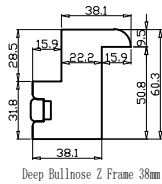

Hinges Color: White(白色)

Qty(数量): 1

Material(材质): Paulownia Range(泡桐)

Configuration(窗扇结构): R,IN, 4Side Butt 41.3mm, Double Insert L Frame 50mm

Tilt rod type(拉杆类型): Easy Tilt(齿轮拉杆)

Louvre Quantity(叶片数量): 17

Louvre Size(叶片尺寸): 461mm

Rail Size(上下板尺寸): 513mm

Order No(订单号): DG530-RAIN ED 5402 HARRIS

Item(序号): 3

Room(房间号): LIVING L

Louvre Size(叶片类型): 76mm

Double Insert L Frame 50mm

**NOTES:**

Shutter Color: Timeless White(覆盖色)

Louvre Size(叶片尺寸): 483.8mm

Rail Size(上下板尺寸): 535.8mm

Order No(订单号): DG530-RAIN ED 5402 HARRIS

Item(序号): 4

Room(房间号): FBED L

Louvre Size(叶片类型): 76mm

**NOTES:**

Shutter Color: Timeless White(覆盖色)

Louvre Size(叶片尺寸): 484.2mm

Rail Size(上下板尺寸): 536.2mm

Order No(订单号): DG530-RAIN ED 5402 HARRIS

Item(序号): 5

Room(房间号): FBED R

Louvre Size(叶片类型): 76mm

**NOTES:**

Shutter Color: Timeless White(覆盖色)