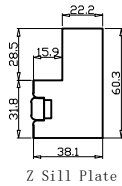

Hinges Color: White(白色)

Qty(数量): 1

Material(材质): Paulownia Range(泡桐)

Configuration(窗扇结构): R,IN, 4Side Butt 41.3mm, Double Insert L Frame 50mm

Tilt rod type(拉杆类型): Easy Tilt(齿轮拉杆)

Louvre Quantity(叶片数量): 17

Louvre Size(叶片尺寸): 461mm

Rail Size(上下板尺寸): 513mm

Order No(订单号): DG530-RAIN ED 5402 HARRIS

Item(序号): 3

Room(房间号): LIVING L

Louvre Size(叶片类型): 76mm

Double Insert L Frame 50mm

**NOTES:**

Shutter Color: Timeless White(覆盖色)

Louvre Size(叶片尺寸): 483.8mm

Rail Size(上下板尺寸): 535.8mm

Order No(订单号): DG530-RAIN ED 5402 HARRIS

Item(序号): 4

Room(房间号): FBED L

Louvre Size(叶片类型): 76mm

**NOTES:**

Shutter Color: Timeless White(覆盖色)

Louvre Size(叶片尺寸): 484.2mm

Rail Size(上下板尺寸): 536.2mm

Order No(订单号): DG530-RAIN ED 5402 HARRIS

Item(序号): 5

Room(房间号): FBED R

Louvre Size(叶片类型): 76mm

**NOTES:**

Shutter Color: Timeless White(覆盖色)