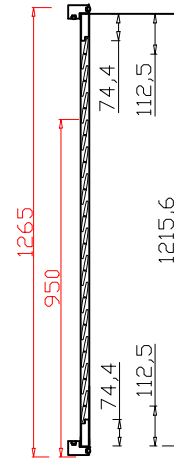

Rail Size(上下板尺寸): 503mm

Order No(订单号):DG521-GOLD GC 8195 Doherty

Item(序号): 1

Room(房间号): Lounge RH 1

Louvre Size(叶片类型): 89mm

3
11

L

NOTES:

Louvre Quantity(叶片数量): 14

Louvre Size(叶片尺寸): 411mm

Rail Size(上下板尺寸): 463mm

Order No(订单号): DG521-GOLD GC 8195 Doherty

Item(序号): 2

Room(房间号): Lounge RH 2

Louvre Size(叶片类型): 89mm

R

Configuration(窗扇结构): R,IN, 4Side, Butt41.3mm, Deep Insert L Frame 50mm

Tilt rod type(拉杆类型): Easy tilt rod(齿条拉杆)

Louvre Quantity(叶片数量): 14

Louvre Size(叶片尺寸): 421mm

Rail Size(上下板尺寸): 473mm

Order No(订单号): DG521-GOLD GC 8195 Doherty

Louvre Size(叶片尺寸): 451mm

Rail Size(上下板尺寸): 503mm

Order No(订单号): DG521-GOLD GC 8195 Doherty

Item(序号): 4

Room(房间号): Lounge RH 4

Louvre Size(叶片类型): 89mm