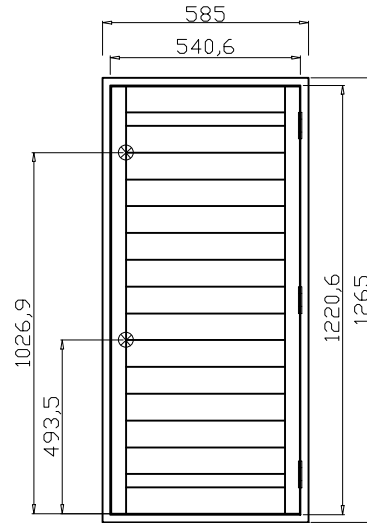

Louvre Quantity(叶片数量): 14

Louvre Size(叶片尺寸): 411mm

Rail Size(上下板尺寸): 463mm

Order No(订单号): DG521-GOLD GC 8195 Doherty

Item(序号): 2

Room(房间号): Lounge RH 2

Louvre Size(叶片类型): 89mm

R

Configuration(窗扇结构): R,IN, 4Side, Butt41.3mm, Deep Insert L Frame 50mm

Tilt rod type(拉杆类型): Easy tilt rod(齿条拉杆)

Louvre Quantity(叶片数量): 14

Louvre Size(叶片尺寸): 421mm

Rail Size(上下板尺寸): 473mm

Order No(订单号): DG521-GOLD GC 8195 Doherty

Item(序号): 3

Room(房间号): Lounge RH 3

Louvre Size(叶片类型): 89mm

3

11

R

NOTES:

Shutter Color: Timeless White(覆盖色)

Louvre Size(叶片尺寸): 451mm

Rail Size(上下板尺寸): 503mm

Order No(订单号): DG521-GOLD GC 8195 Doherty

Item(序号): 4

Room(房间号): Lounge RH 4

Louvre Size(叶片类型): 89mm