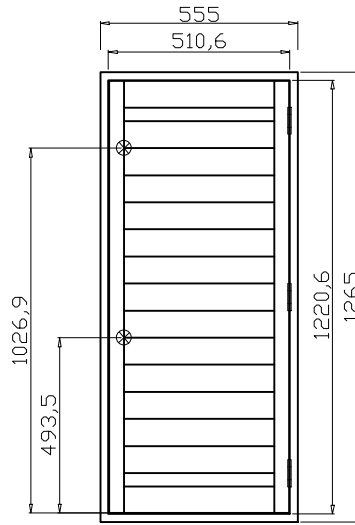

Rail Size(上下板尺寸): 503mm

Order No(订单号):DG521-GOLD GC 8195 Doherty

Item(序号): 1

Room(房间号): Lounge RH 1

Louvre Size(叶片类型): 89mm

3
11

L

NOTES:

Louvre Quantity(叶片数量): 14

Louvre Size(叶片尺寸): 411mm

Rail Size(上下板尺寸): 463mm

Order No(订单号): DG521-GOLD GC 8195 Doherty

Item(序号): 2

Room(房间号): Lounge RH 2

Louvre Size(叶片类型): 89mm

R

Configuration(窗扇结构): R,IN, 4Side, Butt41.3mm, Deep Insert L Frame 50mm

Tilt rod type(拉杆类型): Easy tilt rod(齿条拉杆)

Louvre Quantity(叶片数量): 14

Louvre Size(叶片尺寸): 421mm

Rail Size(上下板尺寸): 473mm

Order No(订单号): DG521-GOLD GC 8195 Doherty

Louvre Size(叶片尺寸): 451mm

Rail Size(上下板尺寸): 503mm

Order No(订单号): DG521-GOLD GC 8195 Doherty

Item(序号): 4

Room(房间号): Lounge RH 4

Louvre Size(叶片类型): 89mm