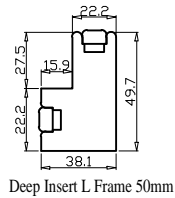

Qty(数量): 1

Material(材质): Balmoral Pine Wood(松木)

Configuration(窗扇结构): L,IN, 4Side, Butt41.3mm, Deep Insert L Frame 50mm

Tilt rod type(拉杆类型): Easy tilt rod(齿条拉杆)

Louvre Quantity(叶片数量): 14

Louvre Size(叶片尺寸): 451mm

Rail Size(上下板尺寸): 503mm

Order No(订单号):DG521-GOLD GC 8195 Doherty

Item(序号): 1

Room(房间号): Lounge RH 1

Louvre Size(叶片类型): 89mm

3
11

L

NOTES:

Louvre Quantity(叶片数量): 14

Louvre Size(叶片尺寸): 411mm

Rail Size(上下板尺寸): 463mm

Order No(订单号): DG521-GOLD GC 8195 Doherty

Item(序号): 2

Room(房间号): Lounge RH 2

Louvre Size(叶片类型): 89mm

R

Louvre Size(叶片尺寸): 451mm

Rail Size(上下板尺寸): 503mm

Order No(订单号): DG521-GOLD GC 8195 Doherty

Item(序号): 4

Room(房间号): Lounge RH 4

Louvre Size(叶片类型): 89mm