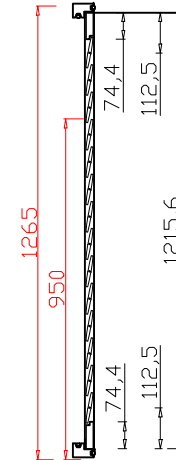

Qty(数量): 1

Material(材质): Balmoral Pine Wood(松木)

Configuration(窗扇结构): L,IN, 4Side, Butt41.3mm, Deep Insert L Frame 50mm

Tilt rod type(拉杆类型): Easy tilt rod(齿条拉杆)

Louvre Quantity(叶片数量): 14

Louvre Size(叶片尺寸): 451mm

Rail Size(上下板尺寸): 503mm

Order No(订单号):DG521-GOLD GC 8195 Doherty

Item(序号): 1

Room(房间号): Lounge RH 1

Louvre Size(叶片类型): 89mm

3
11

L

NOTES:

Louvre Quantity(叶片数量): 14

Louvre Size(叶片尺寸): 411mm

Rail Size(上下板尺寸): 463mm

Order No(订单号): DG521-GOLD GC 8195 Doherty

Item(序号): 2

Room(房间号): Lounge RH 2

Louvre Size(叶片类型): 89mm

R

Louvre Size(叶片尺寸): 451mm

Rail Size(上下板尺寸): 503mm

Order No(订单号): DG521-GOLD GC 8195 Doherty

Item(序号): 4

Room(房间号): Lounge RH 4

Louvre Size(叶片类型): 89mm