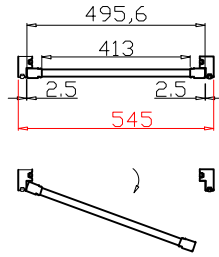

Qty(数量): 1

Material(材质): Balmoral Pine Wood(松木)

Configuration(窗扇结构): L,IN, 4Side, Butt41.3mm, Deep Insert L Frame 50mm

Tilt rod type(拉杆类型): Easy tilt rod(齿条拉杆)

Louvre Quantity(叶片数量): 14

Louvre Size(叶片尺寸): 451mm

Rail Size(上下板尺寸): 503mm

Order No(订单号):DG521-GOLD GC 8195 Doherty

Item(序号): 1

Room(房间号): Lounge RH 1

Louvre Size(叶片类型): 89mm

3
11

L

NOTES:

Louvre Quantity(叶片数量): 14

Louvre Size(叶片尺寸): 411mm

Rail Size(上下板尺寸): 463mm

Order No(订单号): DG521-GOLD GC 8195 Doherty

Item(序号): 2

Room(房间号): Lounge RH 2

Louvre Size(叶片类型): 89mm

R

Louvre Size(叶片尺寸): 451mm

Rail Size(上下板尺寸): 503mm

Order No(订单号): DG521-GOLD GC 8195 Doherty

Item(序号): 4

Room(房间号): Lounge RH 4

Louvre Size(叶片类型): 89mm