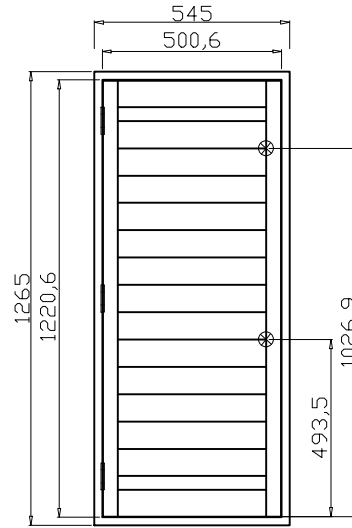

Qty(数量): 1

Material(材质): Balmoral Pine Wood(松木)

Configuration(窗扇结构): L,IN, 4Side, Butt41.3mm, Deep Insert L Frame 50mm

Tilt rod type(拉杆类型): Easy tilt rod(齿条拉杆)

Louvre Quantity(叶片数量): 14

Louvre Size(叶片尺寸): 451mm

Rail Size(上下板尺寸): 503mm

Order No(订单号):DG521-GOLD GC 8195 Doherty

Item(序号): 1

Room(房间号): Lounge RH 1

Louvre Size(叶片类型): 89mm

3
11

L

NOTES:

Louvre Quantity(叶片数量): 14

Louvre Size(叶片尺寸): 411mm

Rail Size(上下板尺寸): 463mm

Order No(订单号): DG521-GOLD GC 8195 Doherty

Item(序号): 2

Room(房间号): Lounge RH 2

Louvre Size(叶片类型): 89mm

R

Louvre Size(叶片尺寸): 451mm

Rail Size(上下板尺寸): 503mm

Order No(订单号): DG521-GOLD GC 8195 Doherty

Item(序号): 4

Room(房间号): Lounge RH 4

Louvre Size(叶片类型): 89mm