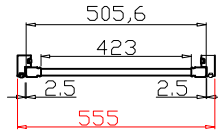

Rail Size(上下板尺寸): 503mm

Order No(订单号):DG521-GOLD GC 8195 Doherty

Item(序号): 1

Room(房间号): Lounge RH 1

Louvre Size(叶片类型): 89mm

3
11

L

NOTES:

Louvre Quantity(叶片数量): 14

Louvre Size(叶片尺寸): 411mm

Rail Size(上下板尺寸): 463mm

Order No(订单号): DG521-GOLD GC 8195 Doherty

Item(序号): 2

Room(房间号): Lounge RH 2

Louvre Size(叶片类型): 89mm

R

Configuration(窗扇结构): R,IN, 4Side, Butt41.3mm, Deep Insert L Frame 50mm

Tilt rod type(拉杆类型): Easy tilt rod(齿条拉杆)

Louvre Quantity(叶片数量): 14

Louvre Size(叶片尺寸): 421mm

Rail Size(上下板尺寸): 473mm

Order No(订单号): DG521-GOLD GC 8195 Doherty

Louvre Size(叶片尺寸): 451mm

Rail Size(上下板尺寸): 503mm

Order No(订单号): DG521-GOLD GC 8195 Doherty

Item(序号): 4

Room(房间号): Lounge RH 4

Louvre Size(叶片类型): 89mm