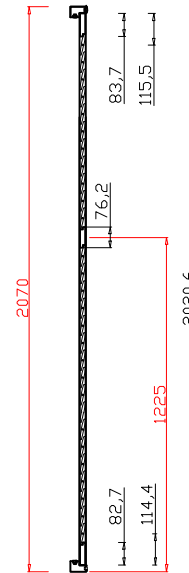

Louvre Quantity(叶片数量): 28

Louvre Size(叶片尺寸): 726mm

Rail Size(上下板尺寸): 778mm

Order No(订单号):DG525-SCO SB 7194 STANFIELD

Item(序号): 4

Room(房间号): LIV RM

Louvre Size(叶片类型): 76mm

Double Insert L Frame 60mm

Material(材质): Paulownia Range(泡桐)

Configuration(窗扇结构): L,IN, 4Side Butt 41.3mm, Deep Insert L Frame 60mm

Tilt rod type(拉杆类型): Easy Tilt(齿轮拉杆)

Louvre Quantity(叶片数量): 28

Louvre Size(叶片尺寸): 716mm

Rail Size(上下板尺寸): 768mm

Order No(订单号):DG525-SCO SB 7194 STANFIELD

Item(序号): 7

Room(房间号): BED LM

Louvre Size(叶片类型): 76mm

Double Insert L Frame 60mm

11

17

NOTES:

Louvre Quantity(叶片数量): 28

Louvre Size(叶片尺寸): 726mm

Rail Size(上下板尺寸): 778mm

Order No(订单号):DG525-SCO SB 7194 STANFIELD

Item(序号): 8

Room(房间号): BED M

Louvre Size(叶片类型): 76mm

Double Insert L Frame 60mm