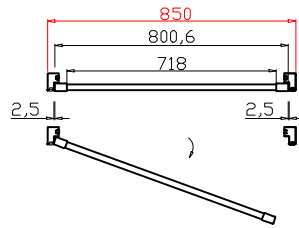

L

11

17

NOTES:

Shutter Color: Timeless White(覆盖色)

Hinges Color: White(白色)

Qty(数量): 1

Material(材质): Paulownia Range(泡桐)

Configuration(窗扇结构): L,IN, 4Side Butt 41.3mm, Deep Insert L Frame 60mm

Tilt rod type(拉杆类型): Easy Tilt(齿轮拉杆)

Louvre Quantity(叶片数量): 28

Louvre Size(叶片尺寸): 716mm

Rail Size(上下板尺寸): 768mm

Order No(订单号): DG525-SCO SB 7194 STANFIELD

Item(序号): 2

Room(房间号): LIV LM

Louvre Size(叶片类型): 76mm