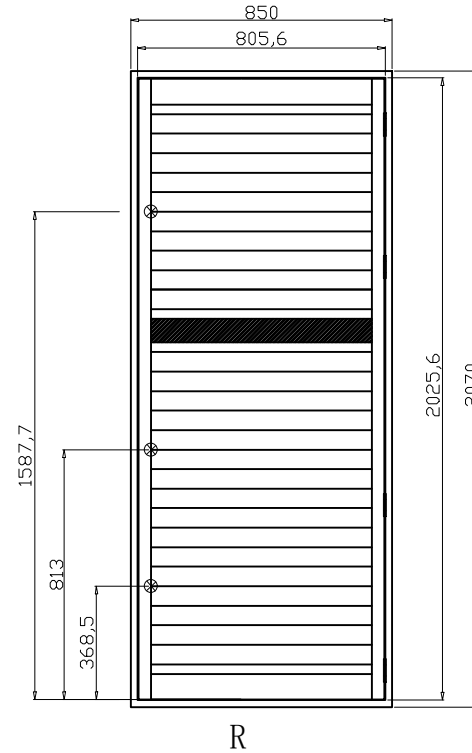

Louvre Quantity(叶片数量): 28

Louvre Size(叶片尺寸): 726mm

Rail Size(上下板尺寸): 778mm

Order No(订单号):DG525-SCO SB 7194 STANFIELD

Item(序号): 8

Room(房间号): BED M

Louvre Size(叶片类型): 76mm

Double Insert L Frame 60mm