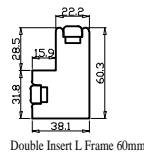

Tilt rod type(拉杆类型): Easy Tilt(齿轮拉杆)

Louvre Quantity(叶片数量): 56

Louvre Size(叶片尺寸): 379.4mm

Rail Size(上下板尺寸): 431.4mm

Order No(订单号):DG525-SCO SB 7194 STANFIELD

Item(序号): 1

Room(房间号): LIV L

Louvre Size(叶片类型): 76mm

Material(材质): Paulownia Range(泡桐)

Configuration(窗扇结构): L,IN, 4Side Butt 41.3mm, Deep Insert L Frame 60mm

Tilt rod type(拉杆类型): Easy Tilt(齿轮拉杆)

Louvre Quantity(叶片数量): 28

Louvre Size(叶片尺寸): 716mm

Rail Size(上下板尺寸): 768mm

Louvre Quantity(叶片数量): 28

Louvre Size(叶片尺寸): 726mm

Rail Size(上下板尺寸): 778mm

Order No(订单号):DG525-SCO SB 7194 STANFIELD

Item(序号): 4

Room(房间号): LIV RM

Louvre Size(叶片类型): 76mm

Double Insert L Frame 60mm

Louvre Quantity(叶片数量): 28

Louvre Size(叶片尺寸): 726mm

Rail Size(上下板尺寸): 778mm

Order No(订单号):DG525-SCO SB 7194 STANFIELD

Item(序号): 8

Room(房间号): BED M

Louvre Size(叶片类型): 76mm

Double Insert L Frame 60mm