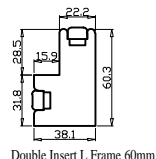

Double Insert L Frame 60mm