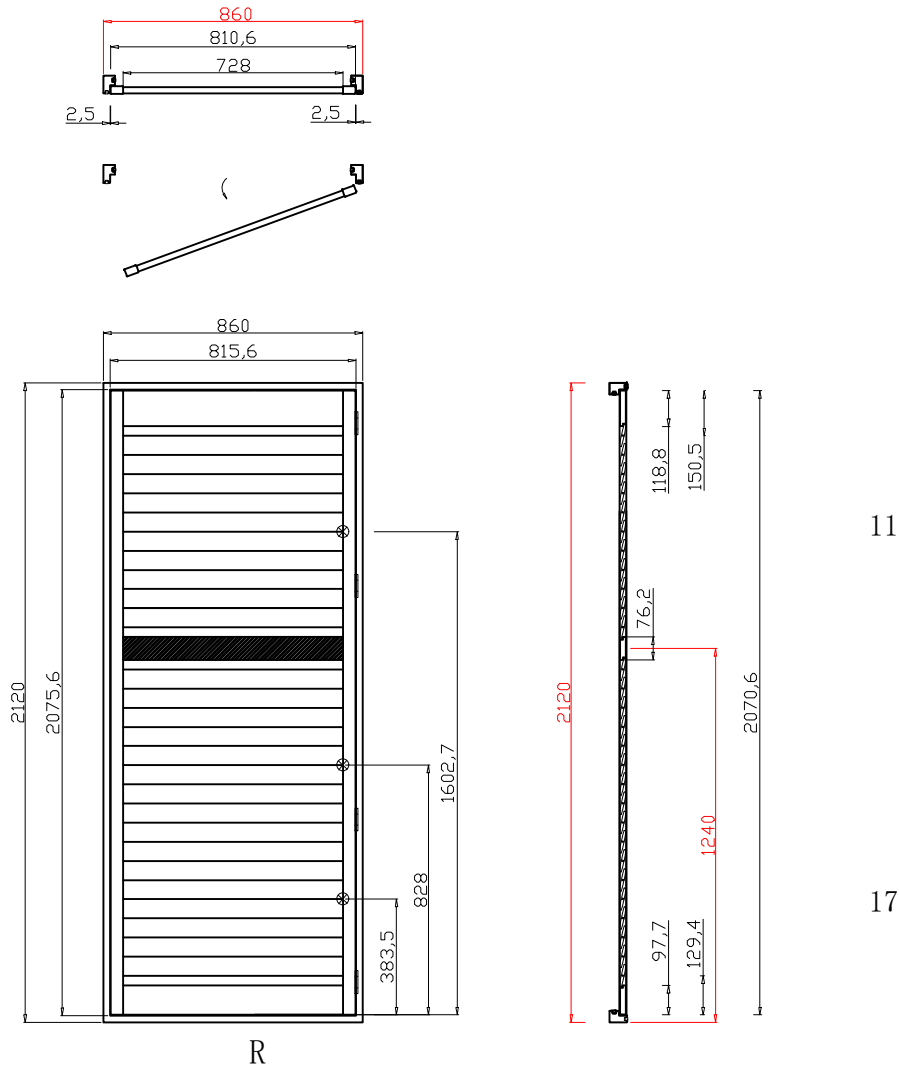

Qty(数量): 1

Material(材质): Paulownia Range(泡桐)

Configuration(窗扇结构): R,IN, 4Side Butt 41.3mm, Deep Insert L Frame 60mm

Tilt rod type(拉杆类型): Easy Tilt(齿轮拉杆)

Louvre Quantity(叶片数量): 28

Louvre Size(叶片尺寸): 731mm

Rail Size(上下板尺寸): 783mm

Order No(订单号):DG525-SCO SB 7194 STANFIELD

Item(序号): 3

Room(房间号): LIV M

Louvre Size(叶片类型): 76mm

Double Insert L Frame 60mm

11

17

NOTES:

Louvre Quantity(叶片数量): 28

Louvre Size(叶片尺寸): 726mm

Rail Size(上下板尺寸): 778mm

Order No(订单号):DG525-SCO SB 7194 STANFIELD

Item(序号): 4

Room(房间号): LIV RM

Louvre Size(叶片类型): 76mm

Double Insert L Frame 60mm