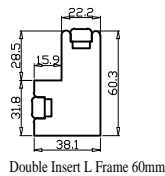

Double Insert L Frame 60mm