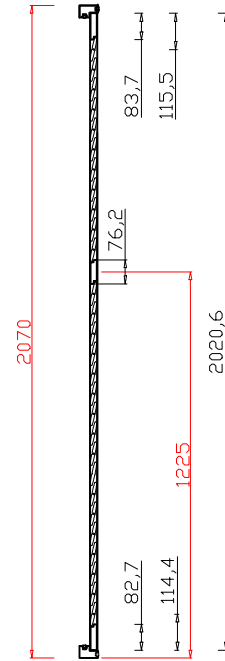

11

17

NOTES:

R DR

Shutter Color: Timeless White(覆盖色)

Hinges Color: White(白色)

Qty(数量): 1

Material(材质): Paulownia Range(泡桐)

Configuration(窗扇结构): RDR,IN, 4Side

Tilt rod type(拉杆类型): Easy Tilt(齿轮拉杆)

Louvre Quantity(叶片数量): 56

Louvre Size(叶片尺寸): 374.4mm

Rail Size(上下板尺寸): 426.4mm

Order No(订单号):DG525-SCO SB 7194 STANFIELD

Item(序号): 10

Room(房间号): BED R

Louvre Size(叶片类型): 76mm

Astrigal 41.3mm, Deep Insert L Frame 60mm