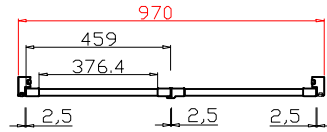

11

17

NOTES:

R DR

Shutter Color: Timeless White(覆盖色)

Hinges Color: White(白色)

Qty(数量): 1

Material(材质): Paulownia Range(泡桐)

Configuration(窗扇结构): RDR,IN, 4Side

Tilt rod type(拉杆类型): Easy Tilt(齿轮拉杆)

Louvre Quantity(叶片数量): 56

Louvre Size(叶片尺寸): 374.4mm

Rail Size(上下板尺寸): 426.4mm

Order No(订单号):DG525-SCO SB 7194 STANFIELD

Item(序号): 10

Room(房间号): BED R

Louvre Size(叶片类型): 76mm

Astrigal 41.3mm, Deep Insert L Frame 60mm