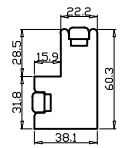

Qty(数量): 1

Material(材质): Paulownia Range(泡桐)

Configuration(窗扇结构): R,IN, 4Side Butt 41.3mm, Deep Insert L Frame 60mm

Tilt rod type(拉杆类型): Easy Tilt(齿轮拉杆)

Louvre Quantity(叶片数量): 28

Louvre Size(叶片尺寸): 731mm

Rail Size(上下板尺寸): 783mm

Order No(订单号):DG525-SCO SB 7194 STANFIELD

Item(序号): 3

Room(房间号): LIV M

Louvre Size(叶片类型): 76mm

Double Insert L Frame 60mm

11

17

NOTES:

Louvre Quantity(叶片数量): 28

Louvre Size(叶片尺寸): 726mm

Rail Size(上下板尺寸): 778mm

Order No(订单号):DG525-SCO SB 7194 STANFIELD

Item(序号): 4

Room(房间号): LIV RM

Louvre Size(叶片类型): 76mm

Double Insert L Frame 60mm