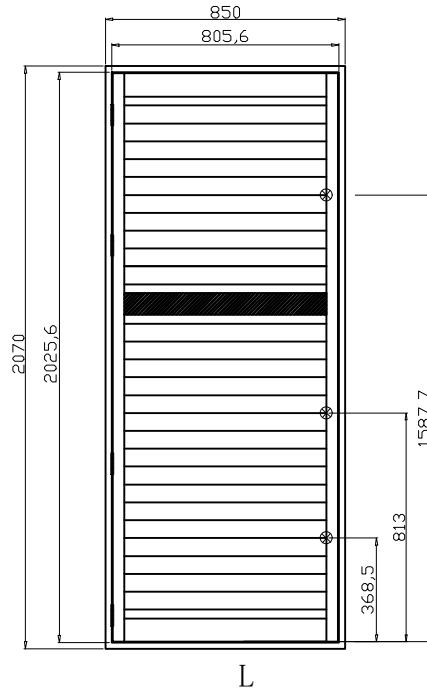

11

17

NOTES:

Shutter Color: Timeless White(覆盖色)

Hinges Color: White(白色)

Qty(数量): 1

Material(材质): Paulownia Range(泡桐)

Configuration(窗扇结构): L,IN, 4Side Butt 41.3mm, Deep Insert L Frame 60mm

Tilt rod type(拉杆类型): Easy Tilt(齿轮拉杆)

Louvre Quantity(叶片数量): 28

Louvre Size(叶片尺寸): 716mm

Rail Size(上下板尺寸): 768mm

Order No(订单号):DG525-SCO SB 7194 STANFIELD

Item(序号): 7

Room(房间号): BED LM

Louvre Size(叶片类型): 76mm