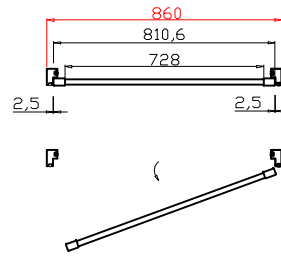

11

17

NOTES:

Shutter Color: Timeless White(覆盖色)

Hinges Color: White(白色)

Qty(数量): 1

Material(材质): Paulownia Range(泡桐)

Configuration(窗扇结构): R,IN, 4Side Butt 41.3mm, Deep Insert L Frame 60mm

Tilt rod type(拉杆类型): Easy Tilt(齿轮拉杆)

Louvre Quantity(叶片数量): 28

Louvre Size(叶片尺寸): 726mm

Rail Size(上下板尺寸): 778mm

Order No(订单号):DG525-SCO SB 7194 STANFIELD

Item(序号): 8

Room(房间号): BED M

Louvre Size(叶片类型): 76mm