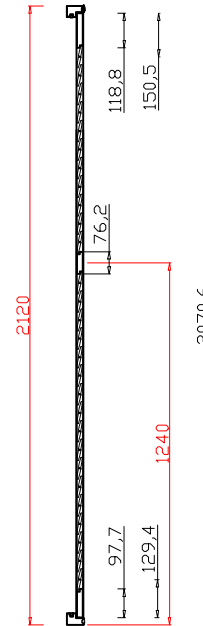

L

11

17

NOTES:

Shutter Color: Timeless White(覆盖色)

Hinges Color: White(白色)

Qty(数量): 1

Material(材质): Paulownia Range(泡桐)

Configuration(窗扇结构): L,IN, 4Side Butt 41.3mm, Deep Insert L Frame 60mm

Tilt rod type(拉杆类型): Easy Tilt(齿轮拉杆)

Louvre Quantity(叶片数量): 28

Louvre Size(叶片尺寸): 716mm

Rail Size(上下板尺寸): 768mm

Order No(订单号): DG525-SCO SB 7194 STANFIELD

Item(序号): 2

Room(房间号): LIV LM

Louvre Size(叶片类型): 76mm