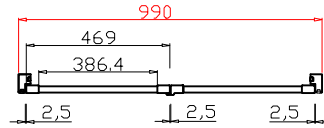

Louvre Quantity(叶片数量): 28

Louvre Size(叶片尺寸): 726mm

Rail Size(上下板尺寸): 778mm

Order No(订单号):DG525-SCO SB 7194 STANFIELD

Item(序号): 4

Room(房间号): LIV RM

Louvre Size(叶片类型): 76mm

Double Insert L Frame 60mm

Tilt rod type(拉杆类型): Easy Tilt(齿轮拉杆)

Louvre Quantity(叶片数量): 56

Louvre Size(叶片尺寸): 384.4mm

Rail Size(上下板尺寸): 436.4mm

Order No(订单号):DG525-SCO SB 7194 STANFIELD

Item(序号): 5

Room(房间号): LIV R

Louvre Size(叶片类型): 76mm