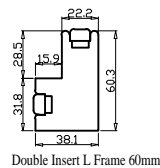

Double Insert L Frame 60mm

- Shutter Color: Timeless White(覆盖色)
- Hinges Color: White(白色)
- Qty(数量): 1
- Material(材质): Paulownia Range(泡桐)
- Configuration(窗扇结构): LDL,IN, 4Side Astrigal 41.3mm, Deep Insert L Frame 60mm
- Tilt rod type(拉杆类型): Easy Tilt(齿轮拉杆)
- Louvre Quantity(叶片数量): 56
- Louvre Size(叶片尺寸): 384.4mm
- Rail Size(上下板尺寸): 436.4mm
- Order No(订单号): DG525-SCO SB 7194 STANFIELD
- Item(序号): 6
- Room(房间号): BED L
- Louvre Size(叶片类型): 76mm

11

17