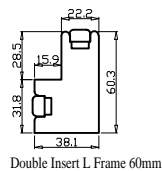

Louvre Quantity(叶片数量): 28

Louvre Size(叶片尺寸): 726mm

Rail Size(上下板尺寸): 778mm

Order No(订单号):DG525-SCO SB 7194 STANFIELD

Item(序号): 4

Room(房间号): LIV RM

Louvre Size(叶片类型): 76mm

Double Insert L Frame 60mm

Tilt rod type(拉杆类型): Easy Tilt(齿轮拉杆)

Louvre Quantity(叶片数量): 56

Louvre Size(叶片尺寸): 384.4mm

Rail Size(上下板尺寸): 436.4mm

Order No(订单号):DG525-SCO SB 7194 STANFIELD

Item(序号): 5

Room(房间号): LIV R

Louvre Size(叶片类型): 76mm

Astrigal 41.3mm, Deep Insert L Frame 60mm

Double Insert L Frame 60mm

NOTES:

Double Insert L Frame 60mm

- Shutter Color: Timeless White(覆盖色)
- Hinges Color: White(白色)
- Qty(数量): 1
- Material(材质): Paulownia Range(泡桐)
- Configuration(窗扇结构): LDL,IN, 4Side Astrigal 41.3mm, Deep Insert L Frame 60mm
- Tilt rod type(拉杆类型): Easy Tilt(齿轮拉杆)
- Louvre Quantity(叶片数量): 56
- Louvre Size(叶片尺寸): 384.4mm
- Rail Size(上下板尺寸): 436.4mm
- Order No(订单号): DG525-SCO SB 7194 STANFIELD
- Item(序号): 6
- Room(房间号): BED L
- Louvre Size(叶片类型): 76mm

Material(材质): Paulownia Range(泡桐)

Configuration(窗扇结构): L,IN, 4Side Butt 41.3mm, Deep Insert L Frame 60mm

Tilt rod type(拉杆类型): Easy Tilt(齿轮拉杆)

Louvre Quantity(叶片数量): 28

Louvre Size(叶片尺寸): 716mm

Rail Size(上下板尺寸): 768mm