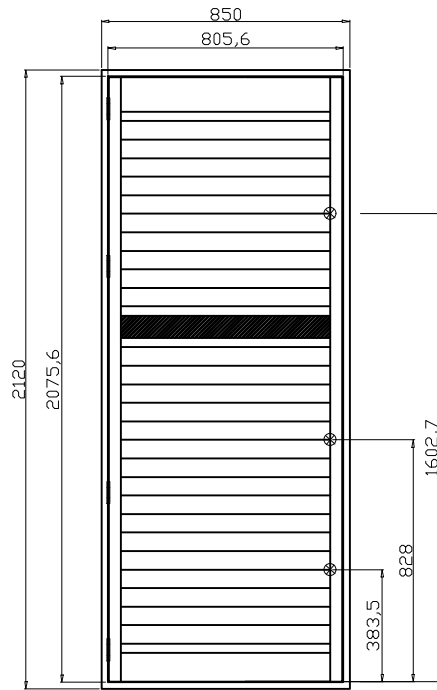

L

11

17

NOTES:

Shutter Color: Timeless White(覆盖色)

Hinges Color: White(白色)

Qty(数量): 1

Material(材质): Paulownia Range(泡桐)

Configuration(窗扇结构): L,IN, 4Side Butt 41.3mm, Deep Insert L Frame 60mm

Tilt rod type(拉杆类型): Easy Tilt(齿轮拉杆)

Louvre Quantity(叶片数量): 28

Louvre Size(叶片尺寸): 716mm

Rail Size(上下板尺寸): 768mm

Order No(订单号): DG525-SCO SB 7194 STANFIELD

Item(序号): 2

Room(房间号): LIV LM

Louvre Size(叶片类型): 76mm