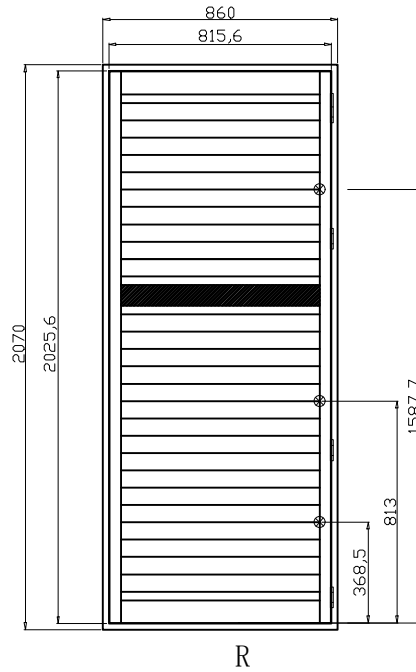

Material(材质): Paulownia Range(泡桐)

Configuration(窗扇结构): L,IN, 4Side Butt 41.3mm, Deep Insert L Frame 60mm

Tilt rod type(拉杆类型): Easy Tilt(齿轮拉杆)

Louvre Quantity(叶片数量): 28

Louvre Size(叶片尺寸): 716mm

Rail Size(上下板尺寸): 768mm

Order No(订单号):DG525-SCO SB 7194 STANFIELD

Item(序号): 7

Room(房间号): BED LM

Louvre Size(叶片类型): 76mm

Double Insert L Frame 60mm

11

17

NOTES:

Louvre Quantity(叶片数量): 28

Louvre Size(叶片尺寸): 726mm

Rail Size(上下板尺寸): 778mm

Order No(订单号):DG525-SCO SB 7194 STANFIELD

Item(序号): 8

Room(房间号): BED M

Louvre Size(叶片类型): 76mm

Double Insert L Frame 60mm