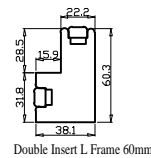

Double Insert L Frame 60mm