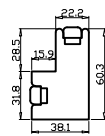

Louvre Quantity(叶片数量): 28

Louvre Size(叶片尺寸): 726mm

Rail Size(上下板尺寸): 778mm

Order No(订单号):DG525-SCO SB 7194 STANFIELD

Item(序号): 8

Room(房间号): BED M

Louvre Size(叶片类型): 76mm

Double Insert L Frame 60mm

Configuration(窗扇结构): R,IN, 4Side Butt 41.3mm, Deep Insert L Frame 60mm

Tilt rod type(拉杆类型): Easy Tilt(齿轮拉杆)

Louvre Quantity(叶片数量): 28

Louvre Size(叶片尺寸): 716mm

Rail Size(上下板尺寸): 768mm

Order No(订单号):DG525-SCO SB 7194 STANFIELD