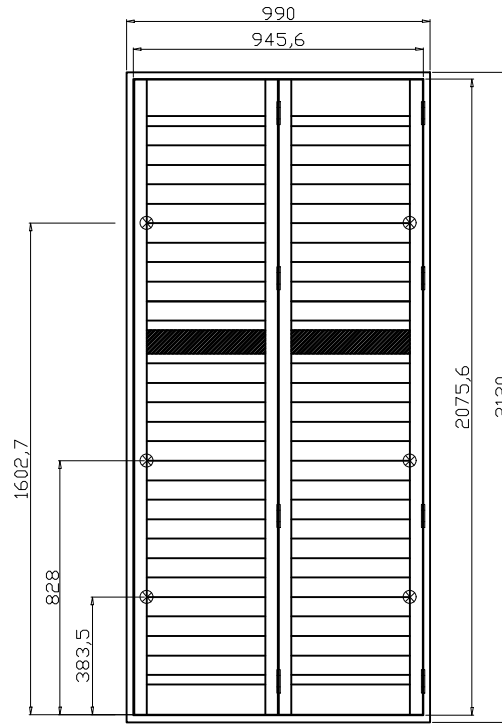

Louvre Quantity(叶片数量): 28

Louvre Size(叶片尺寸): 726mm

Rail Size(上下板尺寸): 778mm

Order No(订单号):DG525-SCO SB 7194 STANFIELD

Item(序号): 4

Room(房间号): LIV RM

Louvre Size(叶片类型): 76mm

Double Insert L Frame 60mm

Tilt rod type(拉杆类型): Easy Tilt(齿轮拉杆)

Louvre Quantity(叶片数量): 56

Louvre Size(叶片尺寸): 384.4mm

Rail Size(上下板尺寸): 436.4mm

Order No(订单号):DG525-SCO SB 7194 STANFIELD

Item(序号): 5

Room(房间号): LIV R

Louvre Size(叶片类型): 76mm