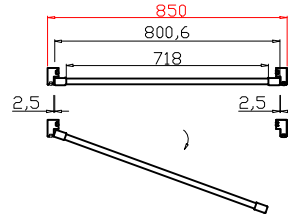

11

17

NOTES:

Shutter Color: Timeless White(覆盖色)

Hinges Color: White(白色)

Qty(数量): 1

Material(材质): Paulownia Range(泡桐)

Configuration(窗扇结构): L,IN, 4Side Butt 41.3mm, Deep Insert L Frame 60mm

Tilt rod type(拉杆类型): Easy Tilt(齿轮拉杆)

Louvre Quantity(叶片数量): 28

Louvre Size(叶片尺寸): 716mm

Rail Size(上下板尺寸): 768mm

Order No(订单号):DG525-SCO SB 7194 STANFIELD

Item(序号): 7

Room(房间号): BED LM

Louvre Size(叶片类型): 76mm