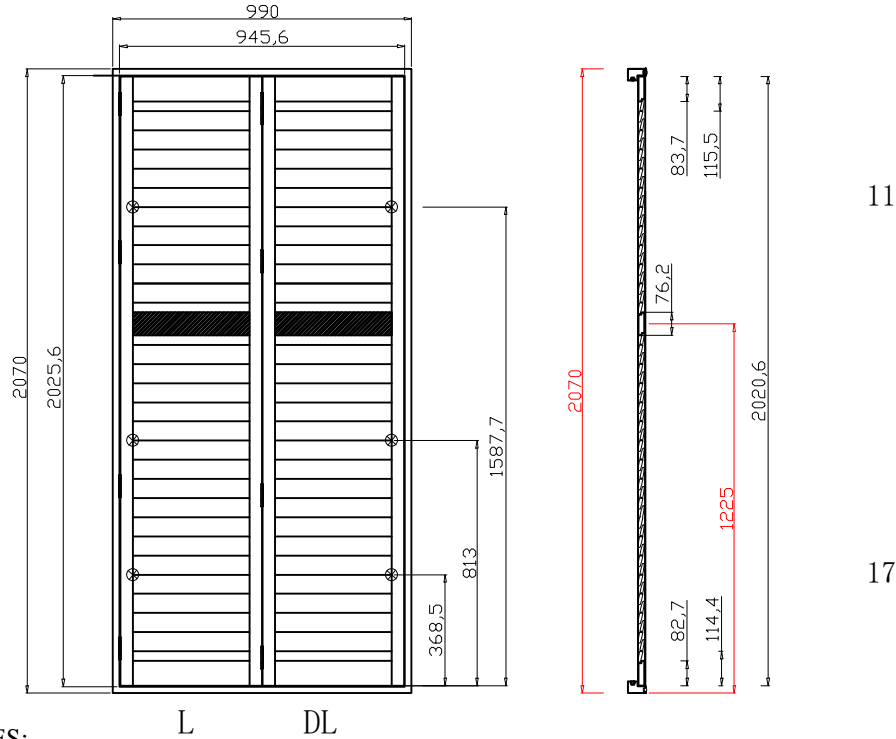

Tilt rod type(拉杆类型): Easy Tilt(齿轮拉杆)

Louvre Quantity(叶片数量): 56

Louvre Size(叶片尺寸): 384.4mm

Rail Size(上下板尺寸): 436.4mm

Order No(订单号):DG525-SCO SB 7194 STANFIELD

Item(序号): 5

Room(房间号): LIV R

Louvre Size(叶片类型): 76mm

Astrigal 41.3mm, Deep Insert L Frame 60mm

Double Insert L Frame 60mm

NOTES:

Double Insert L Frame 60mm

- Shutter Color: Timeless White(覆盖色)
- Hinges Color: White(白色)
- Qty(数量): 1
- Material(材质): Paulownia Range(泡桐)
- Configuration(窗扇结构): LDL,IN, 4Side Astrigal 41.3mm, Deep Insert L Frame 60mm
- Tilt rod type(拉杆类型): Easy Tilt(齿轮拉杆)
- Louvre Quantity(叶片数量): 56
- Louvre Size(叶片尺寸): 384.4mm
- Rail Size(上下板尺寸): 436.4mm
- Order No(订单号): DG525-SCO SB 7194 STANFIELD
- Item(序号): 6
- Room(房间号): BED L
- Louvre Size(叶片类型): 76mm