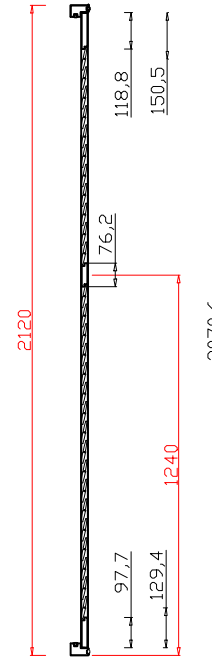

Material(材质): Paulownia Range(泡桐)

Configuration(窗扇结构): L,IN, 4Side Butt 41.3mm, Deep Insert L Frame 60mm

Tilt rod type(拉杆类型): Easy Tilt(齿轮拉杆)

Louvre Quantity(叶片数量): 28

Louvre Size(叶片尺寸): 716mm

Rail Size(上下板尺寸): 768mm

Qty(数量): 1

Material(材质): Paulownia Range(泡桐)

Configuration(窗扇结构): R,IN, 4Side Butt 41.3mm, Deep Insert L Frame 60mm

Tilt rod type(拉杆类型): Easy Tilt(齿轮拉杆)

Louvre Quantity(叶片数量): 28

Louvre Size(叶片尺寸): 731mm

Rail Size(上下板尺寸): 783mm

Louvre Quantity(叶片数量): 28

Louvre Size(叶片尺寸): 726mm

Rail Size(上下板尺寸): 778mm

Order No(订单号):DG525-SCO SB 7194 STANFIELD

Item(序号): 4

Room(房间号): LIV RM

Louvre Size(叶片类型): 76mm

Double Insert L Frame 60mm

Tilt rod type(拉杆类型): Easy Tilt(齿轮拉杆)

Louvre Quantity(叶片数量): 56

Louvre Size(叶片尺寸): 384.4mm

Rail Size(上下板尺寸): 436.4mm

Order No(订单号):DG525-SCO SB 7194 STANFIELD

Item(序号): 5

Room(房间号): LIV R

Louvre Size(叶片类型): 76mm