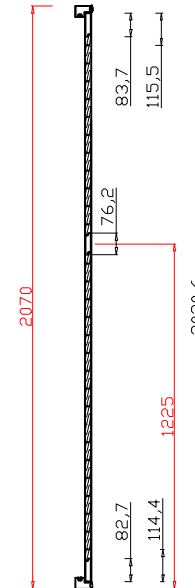

11

17

NOTES:

Shutter Color: Timeless White(覆盖色)

Hinges Color: White(白色)

Qty(数量): 1

Material(材质): Paulownia Range(泡桐)

Configuration(窗扇结构): L,IN, 4Side Butt 41.3mm, Deep Insert L Frame 60mm

Tilt rod type(拉杆类型): Easy Tilt(齿轮拉杆)

Louvre Quantity(叶片数量): 28

Louvre Size(叶片尺寸): 716mm

Rail Size(上下板尺寸): 768mm

Order No(订单号):DG525-SCO SB 7194 STANFIELD

Item(序号): 7

Room(房间号): BED LM

Louvre Size(叶片类型): 76mm