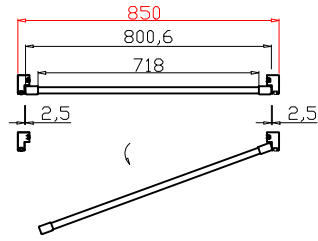

Material(材质): Paulownia Range(泡桐)

Configuration(窗扇结构): L,IN, 4Side Butt 41.3mm, Deep Insert L Frame 60mm

Tilt rod type(拉杆类型): Easy Tilt(齿轮拉杆)

Louvre Quantity(叶片数量): 28

Louvre Size(叶片尺寸): 716mm

Rail Size(上下板尺寸): 768mm

Louvre Quantity(叶片数量): 28

Louvre Size(叶片尺寸): 726mm

Rail Size(上下板尺寸): 778mm

Order No(订单号):DG525-SCO SB 7194 STANFIELD

Item(序号): 8

Room(房间号): BED M

Louvre Size(叶片类型): 76mm

Double Insert L Frame 60mm

Configuration(窗扇结构): R,IN, 4Side Butt 41.3mm, Deep Insert L Frame 60mm

Tilt rod type(拉杆类型): Easy Tilt(齿轮拉杆)

Louvre Quantity(叶片数量): 28

Louvre Size(叶片尺寸): 716mm

Rail Size(上下板尺寸): 768mm

Order No(订单号):DG525-SCO SB 7194 STANFIELD