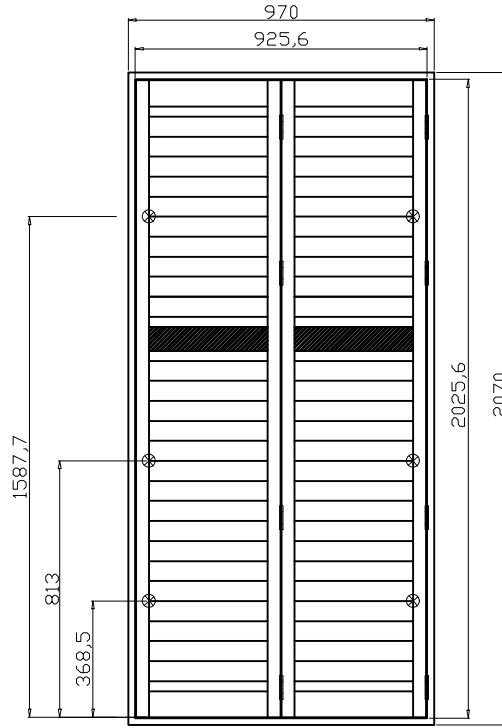

Louvre Quantity(叶片数量): 28

Louvre Size(叶片尺寸): 726mm

Rail Size(上下板尺寸): 778mm

Order No(订单号):DG525-SCO SB 7194 STANFIELD

Item(序号): 8

Room(房间号): BED M

Louvre Size(叶片类型): 76mm

Double Insert L Frame 60mm

Configuration(窗扇结构): R,IN, 4Side Butt 41.3mm, Deep Insert L Frame 60mm

Tilt rod type(拉杆类型): Easy Tilt(齿轮拉杆)

Louvre Quantity(叶片数量): 28

Louvre Size(叶片尺寸): 716mm

Rail Size(上下板尺寸): 768mm

Order No(订单号):DG525-SCO SB 7194 STANFIELD

Item(序号): 9

Room(房间号): BED RM

Louvre Size(叶片类型): 76mm

11

17

NOTES:

R DR

Shutter Color: Timeless White(覆盖色)

Hinges Color: White(白色)

Qty(数量): 1

Material(材质): Paulownia Range(泡桐)

Configuration(窗扇结构): RDR,IN, 4Side

Tilt rod type(拉杆类型): Easy Tilt(齿轮拉杆)

Louvre Quantity(叶片数量): 56

Louvre Size(叶片尺寸): 374.4mm

Rail Size(上下板尺寸): 426.4mm