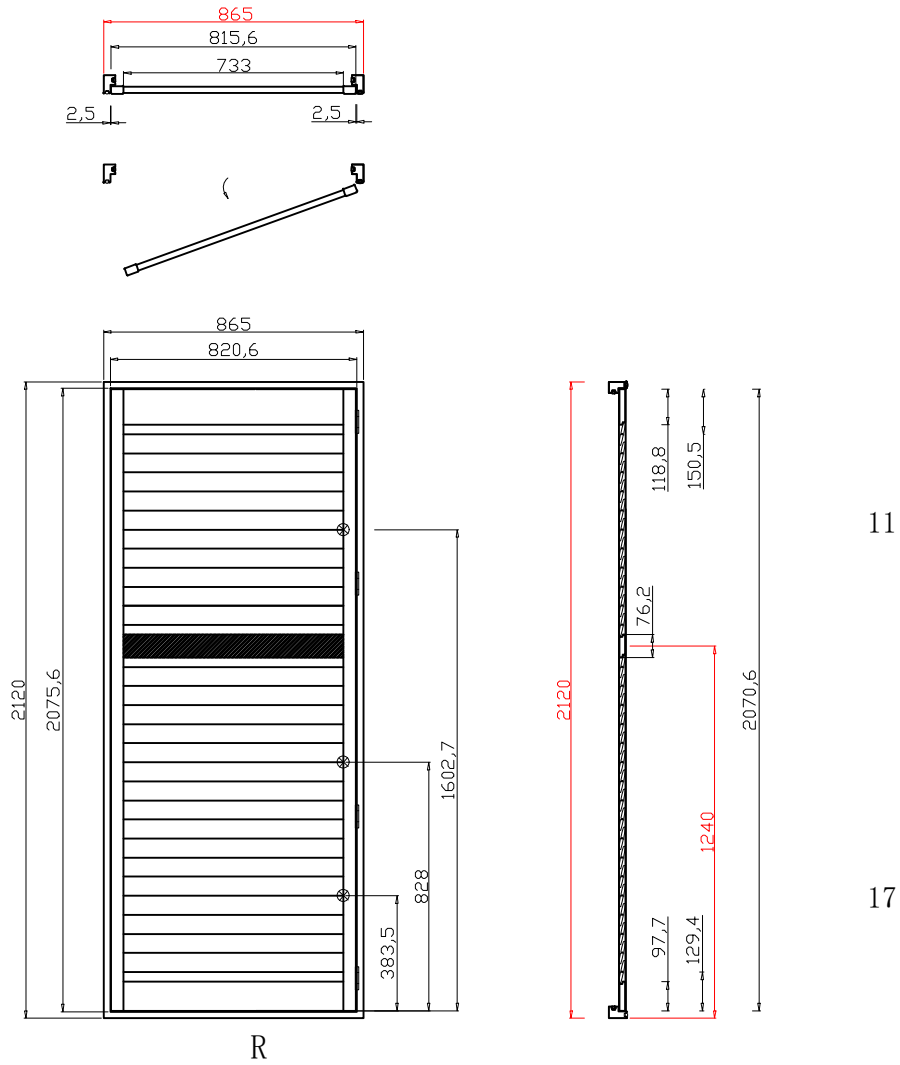

NOTES:

Shutter Color: Timeless White(覆盖色)

Hinges Color: White(白色)

Qty(数量): 1

Material(材质): Paulownia Range(泡桐)

Configuration(窗扇结构): R,IN, 4Side Butt 41.3mm, Deep Insert L Frame 60mm

Tilt rod type(拉杆类型): Easy Tilt(齿轮拉杆)

Louvre Quantity(叶片数量): 28

Louvre Size(叶片尺寸): 731mm

Rail Size(上下板尺寸): 783mm

Order No(订单号):DG525-SCO SB 7194 STANFIELD

Item(序号): 3

Room(房间号): LIV M

Louvre Size(叶片类型): 76mm