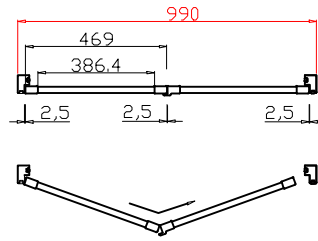

Louvre Quantity(叶片数量): 28

Louvre Size(叶片尺寸): 726mm

Rail Size(上下板尺寸): 778mm

Order No(订单号):DG525-SCO SB 7194 STANFIELD

Item(序号): 4

Room(房间号): LIV RM

Louvre Size(叶片类型): 76mm

Double Insert L Frame 60mm

Tilt rod type(拉杆类型): Easy Tilt(齿轮拉杆)

Louvre Quantity(叶片数量): 56

Louvre Size(叶片尺寸): 384.4mm

Rail Size(上下板尺寸): 436.4mm

Order No(订单号):DG525-SCO SB 7194 STANFIELD

Item(序号): 5

Room(房间号): LIV R

Louvre Size(叶片类型): 76mm

Astrigal 41.3mm, Deep Insert L Frame 60mm

Double Insert L Frame 60mm

NOTES:

Double Insert L Frame 60mm

- Shutter Color: Timeless White(覆盖色)
- Hinges Color: White(白色)
- Qty(数量): 1
- Material(材质): Paulownia Range(泡桐)
- Configuration(窗扇结构): LDL,IN, 4Side Astrigal 41.3mm, Deep Insert L Frame 60mm
- Tilt rod type(拉杆类型): Easy Tilt(齿轮拉杆)
- Louvre Quantity(叶片数量): 56
- Louvre Size(叶片尺寸): 384.4mm
- Rail Size(上下板尺寸): 436.4mm
- Order No(订单号): DG525-SCO SB 7194 STANFIELD
- Item(序号): 6
- Room(房间号): BED L
- Louvre Size(叶片类型): 76mm

Material(材质): Paulownia Range(泡桐)

Configuration(窗扇结构): L,IN, 4Side Butt 41.3mm, Deep Insert L Frame 60mm

Tilt rod type(拉杆类型): Easy Tilt(齿轮拉杆)

Louvre Quantity(叶片数量): 28

Louvre Size(叶片尺寸): 716mm

Rail Size(上下板尺寸): 768mm