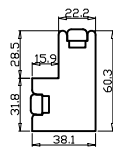

Louvre Quantity(叶片数量): 28

Louvre Size(叶片尺寸): 726mm

Rail Size(上下板尺寸): 778mm

Order No(订单号):DG525-SCO SB 7194 STANFIELD

Item(序号): 4

Room(房间号): LIV RM

Louvre Size(叶片类型): 76mm

Double Insert L Frame 60mm

Tilt rod type(拉杆类型): Easy Tilt(齿轮拉杆)

Louvre Quantity(叶片数量): 56

Louvre Size(叶片尺寸): 384.4mm

Rail Size(上下板尺寸): 436.4mm

Order No(订单号):DG525-SCO SB 7194 STANFIELD

Item(序号): 5

Room(房间号): LIV R

Louvre Size(叶片类型): 76mm