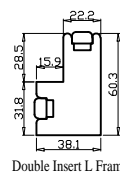

Double Insert L Frame 60mm

NOTES:

Shutter Color: Timeless White(覆盖色)

Hinges Color: White(白色)

Qty(数量): 1

Material(材质): Paulownia Range(泡桐)

Configuration(窗扇结构): R,IN, 4Side Butt 41.3mm, Deep Insert L Frame 60mm

Tilt rod type(拉杆类型): Easy Tilt(齿轮拉杆)

Louvre Quantity(叶片数量): 28

Louvre Size(叶片尺寸): 716mm

Rail Size(上下板尺寸): 768mm

Order No(订单号):DG525-SCO SB 7194 STANFIELD

Item(序号): 9

Room(房间号): BED RM

Louvre Size(叶片类型): 76mm