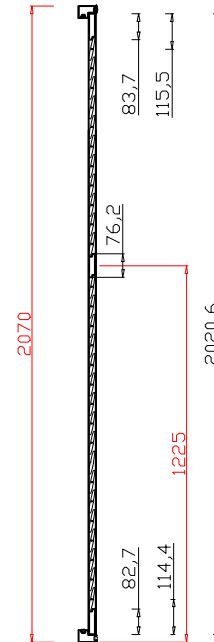

Material(材质): Paulownia Range(泡桐)

Configuration(窗扇结构): L,IN, 4Side Butt 41.3mm, Deep Insert L Frame 60mm

Tilt rod type(拉杆类型): Easy Tilt(齿轮拉杆)

Louvre Quantity(叶片数量): 28

Louvre Size(叶片尺寸): 716mm

Rail Size(上下板尺寸): 768mm

Louvre Quantity(叶片数量): 28

Louvre Size(叶片尺寸): 726mm

Rail Size(上下板尺寸): 778mm

Order No(订单号):DG525-SCO SB 7194 STANFIELD

Item(序号): 4

Room(房间号): LIV RM

Louvre Size(叶片类型): 76mm

Double Insert L Frame 60mm

Louvre Quantity(叶片数量): 28

Louvre Size(叶片尺寸): 726mm

Rail Size(上下板尺寸): 778mm

Order No(订单号):DG525-SCO SB 7194 STANFIELD

Item(序号): 8

Room(房间号): BED M

Louvre Size(叶片类型): 76mm

Double Insert L Frame 60mm