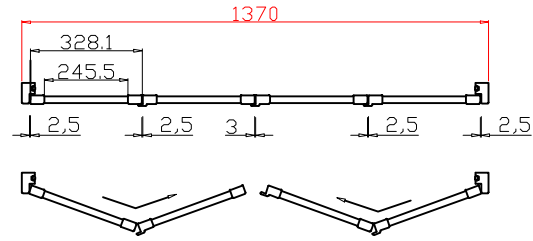

NOTES:

Shutter Color: Winter White(覆盖色)

Hinges Color: White(白色)

Qty(数量): 1

Material(材质): Paulownia Range(泡桐)

Configuration(窗扇结构): LDL-DRDR,IN, 4Side Astrigal 41.3mm, Deep Insert L Frame 60mm

Tilt rod type(拉杆类型): Easy tilt rod(齿条拉杆)

Louvre Quantity(叶片数量): 88

Louvre Size(叶片尺寸): 243.5mm

Rail Size(上下板尺寸): 295.5mm

Order No(订单号):DG527-BAI S360425 CUNNINGHAM

Item(序号): 2

Room(房间号): LIV BAY M

Louvre Size(叶片类型): 64mm