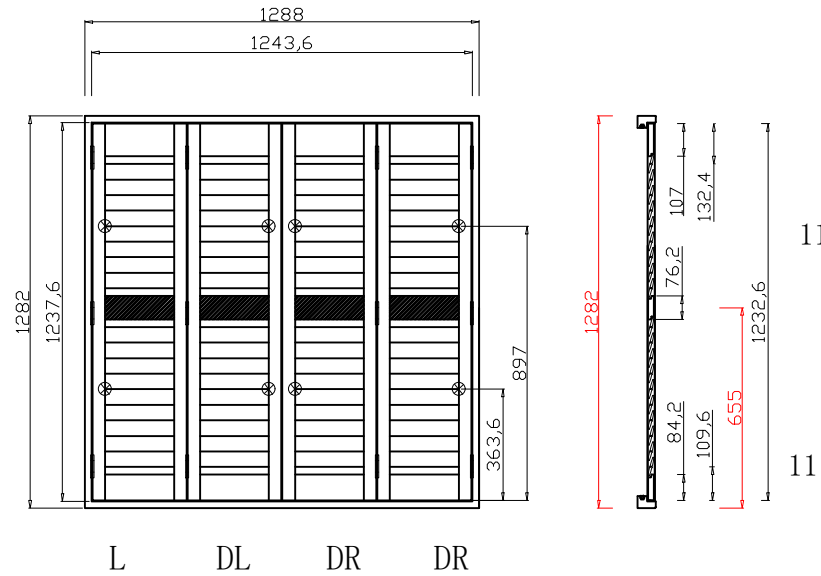

Louvre Quantity(叶片数量): 22

Louvre Size(叶片尺寸): 302mm

Rail Size(上下板尺寸): 354mm

Order No(订单号): DG527-BAI S360425 CUNNINGHAM

Item(序号): 3

Room(房间号): LIV BAY R

Louvre Size(叶片类型): 64mm

Deep Plain L Frame 60mm

**NOTES:**

Shutter Color: Winter White(覆盖色)

Hinges Color: White(白色)

Qty(数量): 1

Material(材质): Paulownia Range(泡桐)

Configuration(窗扇结构): LDL-DRR,IN, 4Side Astrigal 41.3mm, Deep Insert L Frame 60mm

Tilt rod type(拉杆类型): Easy tilt rod(齿条拉杆)

Louvre Quantity(叶片数量): 88

Louvre Size(叶片尺寸): 253mm

Rail Size(上下板尺寸): 305mm

Order No(订单号):DG527-BAI S360425 CUNNINGHAM

Item(序号): 4

Room(房间号):SNUG

Louvre Size(叶片类型): 64mm