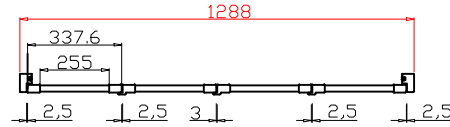

Shutter Color: Winter White(覆盖色)

Hinges Color: White(白色)

Qty(数量): 1

Material(材质): Paulownia Range(泡桐)

Configuration(窗扇结构): R,IN, 4Side Butt 41.3mm, Deep Insert L Frame 60mm

Tilt rod type(拉杆类型): Easy tilt rod(齿条拉杆)

Louvre Quantity(叶片数量): 22

Louvre Size(叶片尺寸): 302mm

Rail Size(上下板尺寸): 354mm

Order No(订单号): DG527-BAI S360425 CUNNINGHAM

Item(序号): 3

Room(房间号): LIV BAY R

Louvre Size(叶片类型): 64mm

Deep Plain L Frame 60mm

**NOTES:**

Shutter Color: Winter White(覆盖色)

Hinges Color: White(白色)

Qty(数量): 1

Material(材质): Paulownia Range(泡桐)

Configuration(窗扇结构): LDL-DRR,IN, 4Side Astrigal 41.3mm, Deep Insert L Frame 60mm

Tilt rod type(拉杆类型): Easy tilt rod(齿条拉杆)

Louvre Quantity(叶片数量): 88

Louvre Size(叶片尺寸): 253mm

Rail Size(上下板尺寸): 305mm

Order No(订单号):DG527-BAI S360425 CUNNINGHAM

Item(序号): 4

Room(房间号):SNUG

Louvre Size(叶片类型): 64mm