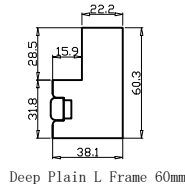

Item(序号): 2

Room(房间号): LIV BAY M

Louvre Size(叶片类型): 64mm

11

11

R

Deep Plain L Frame 60mm

**NOTES:**

Louvre Quantity(叶片数量): 22

Louvre Size(叶片尺寸): 302mm

Rail Size(上下板尺寸): 354mm

Order No(订单号): DG527-BAI S360425 CUNNINGHAM

Item(序号): 3

Room(房间号): LIV BAY R

Louvre Size(叶片类型): 64mm

Deep Plain L Frame 60mm

Louvre Quantity(叶片数量): 88

Louvre Size(叶片尺寸): 253mm

Rail Size(上下板尺寸): 305mm

Order No(订单号):DG527-BAI S360425 CUNNINGHAM

Item(序号): 4

Room(房间号):SNUG

Louvre Size(叶片类型): 64mm