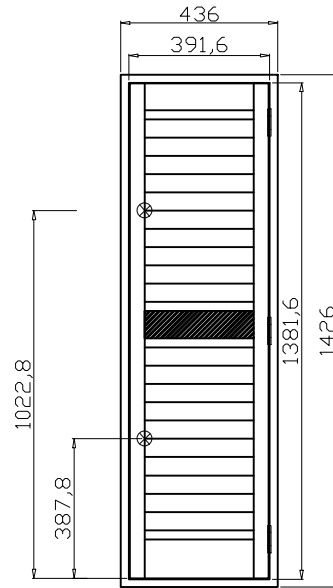

Deep Plain L Frame 60mm

Batten:  
 15\*4\*1426 (mm) \*2  
 15\*4\*1282 (mm) \*2  
 Winter White

**NOTES:**

Shutter Color: Winter White(覆盖色)  
 Hinges Color: White(白色)  
 Qty(数量): 1  
 Material(材质): Paulownia Range(泡桐)  
 Configuration(窗扇结构): L,IN, 4Side Butt 41.3mm, Deep Insert L Frame 60mm  
 Tilt rod type(拉杆类型): Easy tilt rod(齿条拉杆)  
 Louvre Quantity(叶片数量): 22  
 Louvre Size(叶片尺寸): 312mm  
 Rail Size(上下板尺寸): 364mm

Configuration(窗扇结构): LDL-DRDR,IN, 4Side Astrigal 41.3mm, Deep Insert L Frame 60mm

Tilt rod type(拉杆类型): Easy tilt rod(齿条拉杆)

Louvre Quantity(叶片数量): 88

Louvre Size(叶片尺寸): 243.5mm

Rail Size(上下板尺寸): 295.5mm

Order No(订单号):DG527-BAI S360425 CUNNINGHAM

Item(序号): 2

Room(房间号): LIV BAY M

Louvre Size(叶片类型): 64mm

11

11

R

Deep Plain L Frame 60mm

**NOTES:**

Louvre Quantity(叶片数量): 22

Louvre Size(叶片尺寸): 302mm

Rail Size(上下板尺寸): 354mm

Order No(订单号): DG527-BAI S360425 CUNNINGHAM

Item(序号): 3

Room(房间号): LIV BAY R

Louvre Size(叶片类型): 64mm

Deep Plain L Frame 60mm