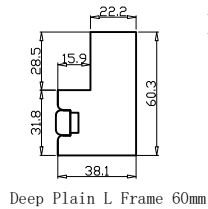

NOTES:

Shutter Color: Winter White(覆盖色)

Hinges Color: White(白色)

Qty(数量): 1

Material(材质): Paulownia Range(泡桐)

Configuration(窗扇结构): LDL-DRDR,IN, 4Side Astrigal 41.3mm, Deep Insert L Frame 60mm

Tilt rod type(拉杆类型): Easy tilt rod(齿条拉杆)

Louvre Quantity(叶片数量): 88

Louvre Size(叶片尺寸): 243.5mm

Rail Size(上下板尺寸): 295.5mm

Order No(订单号):DG527-BAI S360425 CUNNINGHAM

Item(序号): 2

Room(房间号): LIV BAY M

Louvre Size(叶片类型): 64mm