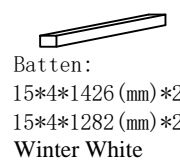

Deep Plain L Frame 60mm

Batten:  
 15\*4\*1426 (mm) \*2  
 15\*4\*1282 (mm) \*2  
 Winter White

**NOTES:**

Shutter Color: Winter White(覆盖色)  
 Hinges Color: White(白色)  
 Qty(数量): 1  
 Material(材质): Paulownia Range(泡桐)  
 Configuration(窗扇结构): L,IN, 4Side Butt 41.3mm, Deep Insert L Frame 60mm  
 Tilt rod type(拉杆类型): Easy tilt rod(齿条拉杆)  
 Louvre Quantity(叶片数量): 22  
 Louvre Size(叶片尺寸): 312mm  
 Rail Size(上下板尺寸): 364mm

Order No(订单号): DG527-BAI S360425 CUNNINGHAM  
 Item(序号): 1  
 Room(房间号): LIV BAY L  
 Louvre Size(叶片类型): 64mm

**NOTES:**

Shutter Color: Winter White(覆盖色)

Hinges Color: White(白色)

Qty(数量): 1

Material(材质): Paulownia Range(泡桐)

Configuration(窗扇结构): LDL-DRDR,IN, 4Side Astrigal 41.3mm, Deep Insert L Frame 60mm

Tilt rod type(拉杆类型): Easy tilt rod(齿条拉杆)

Louvre Quantity(叶片数量): 88

Louvre Size(叶片尺寸): 243.5mm

Rail Size(上下板尺寸): 295.5mm

Order No(订单号):DG527-BAI S360425 CUNNINGHAM

Item(序号): 2

Room(房间号): LIV BAY M

Louvre Size(叶片类型): 64mm

11

11

R

Deep Plain L Frame 60mm

**NOTES:**