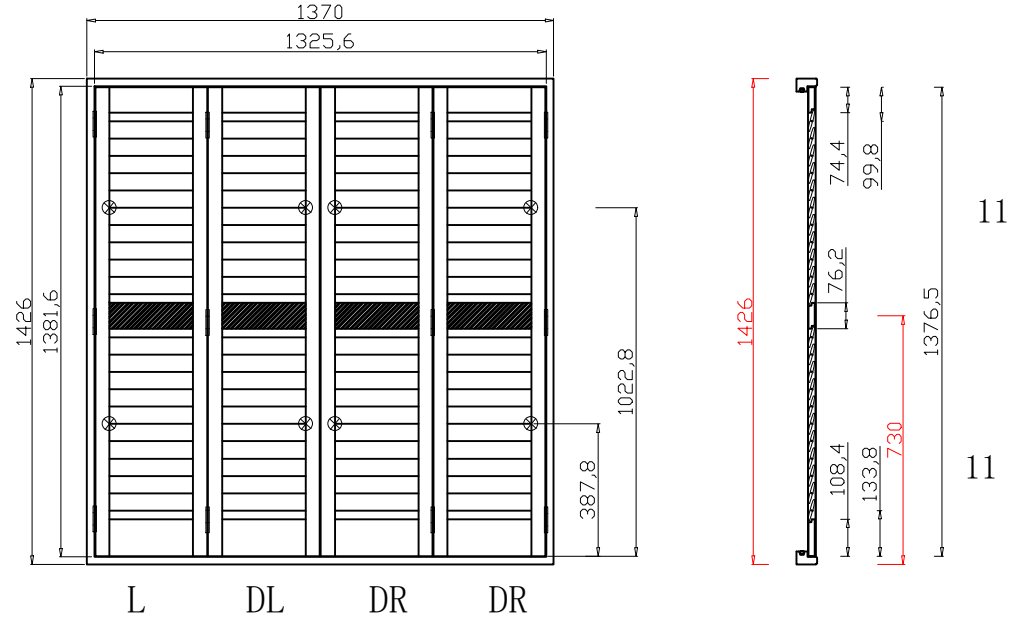

Deep Plain L Frame 60mm

Batten:  
 15\*4\*1426 (mm) \*2  
 15\*4\*1282 (mm) \*2  
 Winter White

**NOTES:**

Shutter Color: Winter White(覆盖色)  
 Hinges Color: White(白色)  
 Qty(数量): 1  
 Material(材质): Paulownia Range(泡桐)  
 Configuration(窗扇结构): L,IN, 4Side Butt 41.3mm, Deep Insert L Frame 60mm  
 Tilt rod type(拉杆类型): Easy tilt rod(齿条拉杆)  
 Louvre Quantity(叶片数量): 22  
 Louvre Size(叶片尺寸): 312mm  
 Rail Size(上下板尺寸): 364mm

Order No(订单号): DG527-BAI S360425 CUNNINGHAM  
 Item(序号): 1  
 Room(房间号): LIV BAY L  
 Louvre Size(叶片类型): 64mm

**NOTES:**

Shutter Color: Winter White(覆盖色)

Hinges Color: White(白色)

Qty(数量): 1

Material(材质): Paulownia Range(泡桐)

Configuration(窗扇结构): LDL-DRDR,IN, 4Side Astrigal 41.3mm, Deep Insert L Frame 60mm

Tilt rod type(拉杆类型): Easy tilt rod(齿条拉杆)

Louvre Quantity(叶片数量): 88

Louvre Size(叶片尺寸): 243.5mm

Rail Size(上下板尺寸): 295.5mm

Order No(订单号):DG527-BAI S360425 CUNNINGHAM

Item(序号): 2

Room(房间号): LIV BAY M

Louvre Size(叶片类型): 64mm

11

11

R

Deep Plain L Frame 60mm

**NOTES:**