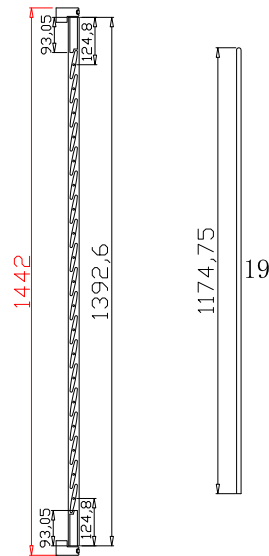

Tilt rod type(拉杆类型): Centre Tilt rod(中拉杆)

Louvre Quantity(叶片数量): 88

Louvre Size(叶片尺寸): 115.95mm

Rail Size(上下板尺寸): 167.95mm

magnet on panel and magnet catches on Light gap strip

注意底部挡光木条上面需要安装磁铁片

Order No(订单号):DG493-ABC 51148 Ferguson

Louvre Quantity(叶片数量): 88

Louvre Size(叶片尺寸): 115.95mm

Rail Size(上下板尺寸): 167.95mm

magnet on panel and magnet catches on Light gap strip

注意底部挡光木条上面需要安装磁铁片

Order No(订单号): DG493-ABC 51148 Ferguson

Item(序号): 2

Room(房间号): LOUNGE

Louvre Size(叶片类型): 64mm

NOTES:

Shutter Color:Timeless White(覆盖色)

Hinges Color:Nickel(镀镍合页)

Qty(数量): 1

Material(材质): Paulownia(桐木)

Configuration(窗扇结构): L-DR,OUT, 4Side, 41.3mm Astrigal, 60mm Vintage L

Tilt rod type(拉杆类型): Center tilt rod(中拉杆)

Louvre Quantity(叶片数量): 38

Louvre Size(叶片尺寸): 306.2mm

Rail Size(上下板尺寸): 358.2mm

Order No(订单号):DG493-ABC 51148 Ferguson

Item(序号): 3

Room(房间号): KIT

Louvre Size(叶片类型): 76mm