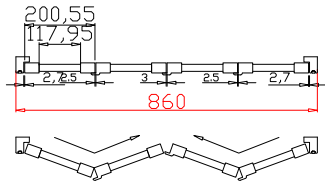

Tilt rod type(拉杆类型): Centre Tilt rod(中拉杆)

Louvre Quantity(叶片数量): 88

Louvre Size(叶片尺寸): 115.95mm

Rail Size(上下板尺寸): 167.95mm

magnet on panel and magnet catches on Light gap strip

注意底部挡光木条上面需要安装磁铁片

Order No(订单号):DG493-ABC 51148 Ferguson

Item(序号): 1

Room(房间号):LOUNGE

Louvre Size(叶片类型): 64mm

Batten: 20*20*1444*2 (mm)

Batten: 3*30*1450*2 (mm)

timeless white

Batten: 20*20*783.8 (mm)
Desert Sand(染色)

NOTES:

Louvre Quantity(叶片数量): 88

Louvre Size(叶片尺寸): 115.95mm

Rail Size(上下板尺寸): 167.95mm

magnet on panel and magnet catches on Light gap strip

注意底部挡光木条上面需要安装磁铁片

Order No(订单号): DG493-ABC 51148 Ferguson

Item(序号): 2

Room(房间号): LOUNGE

Louvre Size(叶片类型): 64mm

NOTES:

Shutter Color:Timeless White(覆盖色)

Hinges Color:Nickel(镀镍合页)

Qty(数量): 1

Material(材质): Paulownia(桐木)

Configuration(窗扇结构): L-DR,OUT, 4Side, 41.3mm Astrigal, 60mm Vintage L

Tilt rod type(拉杆类型): Center tilt rod(中拉杆)