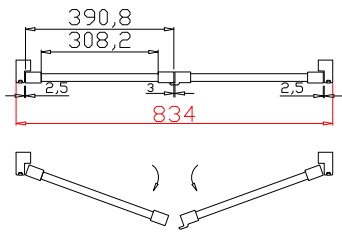

Tilt rod type(拉杆类型): Centre Tilt rod(中拉杆)

Louvre Quantity(叶片数量): 88

Louvre Size(叶片尺寸): 115.95mm

Rail Size(上下板尺寸): 167.95mm

magnet on panel and magnet catches on Light gap strip

注意底部挡光木条上面需要安装磁铁片

Order No(订单号):DG493-ABC 51148 Ferguson

Louvre Quantity(叶片数量): 88

Louvre Size(叶片尺寸): 115.95mm

Rail Size(上下板尺寸): 167.95mm

magnet on panel and magnet catches on Light gap strip

注意底部挡光木条上面需要安装磁铁片

Order No(订单号): DG493-ABC 51148 Ferguson

Item(序号): 2

Room(房间号): LOUNGE

Louvre Size(叶片类型): 64mm

NOTES:

Shutter Color:Timeless White(覆盖色)

Hinges Color:Nickel(镀镍合页)

Qty(数量): 1

Material(材质): Paulownia(桐木)

Configuration(窗扇结构): L-DR,OUT, 4Side, 41.3mm Astrigal, 60mm Vintage L

Tilt rod type(拉杆类型): Center tilt rod(中拉杆)

Louvre Quantity(叶片数量): 38

Louvre Size(叶片尺寸): 306.2mm

Rail Size(上下板尺寸): 358.2mm

Order No(订单号):DG493-ABC 51148 Ferguson

Item(序号): 3

Room(房间号): KIT

Louvre Size(叶片类型): 76mm