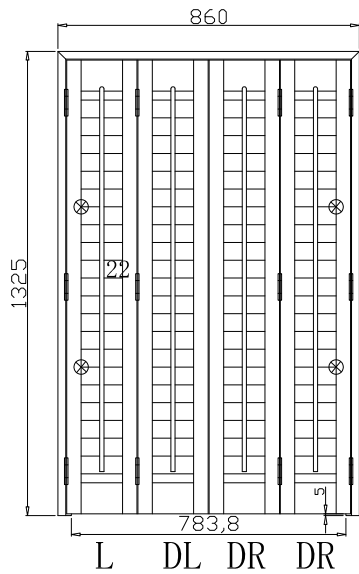

Tilt rod type(拉杆类型): Centre Tilt rod(中拉杆)

Louvre Quantity(叶片数量): 88

Louvre Size(叶片尺寸): 115.95mm

Rail Size(上下板尺寸): 167.95mm

magnet on panel and magnet catches on Light gap strip

注意底部挡光木条上面需要安装磁铁片

Order No(订单号):DG493-ABC 51148 Ferguson

Item(序号): 1

Room(房间号):LOUNGE

Louvre Size(叶片类型): 64mm

Batten: 20*20*1444*2 (mm)

Batten: 3*30*1450*2 (mm)

timeless white

Batten: 20*20*783.8 (mm)
Desert Sand(染色)

NOTES:

Louvre Quantity(叶片数量): 88

Louvre Size(叶片尺寸): 115.95mm

Rail Size(上下板尺寸): 167.95mm

magnet on panel and magnet catches on Light gap strip

注意底部挡光木条上面需要安装磁铁片

Order No(订单号): DG493-ABC 51148 Ferguson

Item(序号): 2

Room(房间号): LOUNGE

Louvre Quantity(叶片数量): 38

Louvre Size(叶片尺寸): 306.2mm

Rail Size(上下板尺寸): 358.2mm

Order No(订单号):DG493-ABC 51148 Ferguson

Item(序号): 3

Room(房间号): KIT

Louvre Size(叶片类型): 76mm