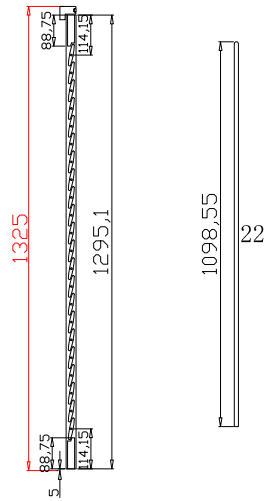

Tilt rod type(拉杆类型): Centre Tilt rod(中拉杆)

Louvre Quantity(叶片数量): 88

Louvre Size(叶片尺寸): 115.95mm

Rail Size(上下板尺寸): 167.95mm

magnet on panel and magnet catches on Light gap strip

注意底部挡光木条上面需要安装磁铁片

Order No(订单号):DG493-ABC 51148 Ferguson

Item(序号): 1

Room(房间号):LOUNGE

Louvre Size(叶片类型): 64mm

Batten: 20*20*1444*2 (mm)

Batten: 3*30*1450*2 (mm)

timeless white

Batten: 20*20*783.8 (mm)
Desert Sand(染色)

NOTES:

Louvre Quantity(叶片数量): 88

Louvre Size(叶片尺寸): 115.95mm

Rail Size(上下板尺寸): 167.95mm

magnet on panel and magnet catches on Light gap strip

注意底部挡光木条上面需要安装磁铁片

Order No(订单号): DG493-ABC 51148 Ferguson

Item(序号): 2

Room(房间号): LOUNGE

Louvre Quantity(叶片数量): 38

Louvre Size(叶片尺寸): 306.2mm

Rail Size(上下板尺寸): 358.2mm

Order No(订单号):DG493-ABC 51148 Ferguson

Item(序号): 3

Room(房间号): KIT

Louvre Size(叶片类型): 76mm