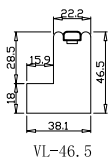

Tilt rod type(拉杆类型): Centre Tilt rod(中拉杆)

Louvre Quantity(叶片数量): 88

Louvre Size(叶片尺寸): 115.95mm

Rail Size(上下板尺寸): 167.95mm

magnet on panel and magnet catches on Light gap strip

注意底部挡光木条上面需要安装磁铁片

Order No(订单号):DG493-ABC 51148 Ferguson

Item(序号): 1

Room(房间号):LOUNGE

Louvre Size(叶片类型): 64mm

Batten: 20*20*1444*2 (mm)

Batten: 3*30*1450*2 (mm)

timeless white

Batten: 20*20*783.8 (mm)
Desert Sand(染色)

NOTES:

Louvre Quantity(叶片数量): 88

Louvre Size(叶片尺寸): 115.95mm

Rail Size(上下板尺寸): 167.95mm

magnet on panel and magnet catches on Light gap strip

注意底部挡光木条上面需要安装磁铁片

Order No(订单号): DG493-ABC 51148 Ferguson

Item(序号): 2

Room(房间号): LOUNGE

Louvre Quantity(叶片数量): 38

Louvre Size(叶片尺寸): 306.2mm

Rail Size(上下板尺寸): 358.2mm

Order No(订单号):DG493-ABC 51148 Ferguson

Item(序号): 3

Room(房间号): KIT

Louvre Size(叶片类型): 76mm