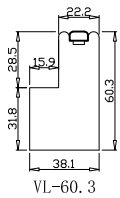

Item(序号): 1

Room(房间号):LOUNGE

Louvre Size(叶片类型): 64mm

Batten: 20*20*1444*2 (mm)

Batten: 3*30*1450*2 (mm)

timeless white

Batten: 20*20*783.8 (mm)
Desert Sand(染色)

NOTES:

Louvre Quantity(叶片数量): 88

Louvre Size(叶片尺寸): 115.95mm

Rail Size(上下板尺寸): 167.95mm

magnet on panel and magnet catches on Light gap strip

注意底部挡光木条上面需要安装磁铁片

Order No(订单号): DG493-ABC 51148 Ferguson

Item(序号): 2

Room(房间号): LOUNGE

Louvre Size(叶片类型): 64mm

NOTES:

Shutter Color:Timeless White(覆盖色)

Hinges Color:Nickel(镀镍合页)

Qty(数量): 1

Material(材质): Paulownia(桐木)

Configuration(窗扇结构): L-DR,OUT, 4Side, 41.3mm Astrigal, 60mm Vintage L

Tilt rod type(拉杆类型): Center tilt rod(中拉杆)

Louvre Quantity(叶片数量): 38

Louvre Size(叶片尺寸): 306.2mm

Rail Size(上下板尺寸): 358.2mm

Order No(订单号):DG493-ABC 51148 Ferguson

Item(序号): 3

Room(房间号): KIT

Louvre Size(叶片类型): 76mm