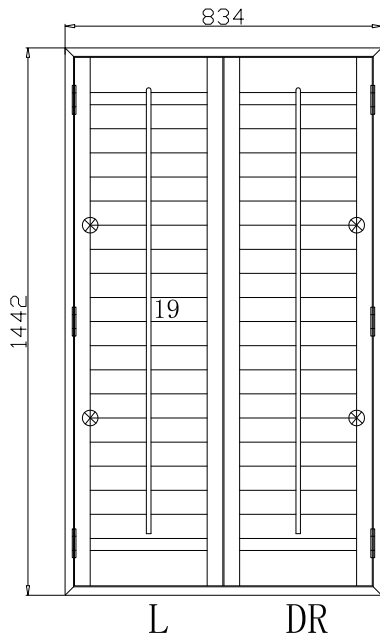

Item(序号): 1

Room(房间号):LOUNGE

Louvre Size(叶片类型): 64mm

Batten: 20*20*1444*2 (mm)

Batten: 3*30*1450*2 (mm)

timeless white

Batten: 20*20*783.8 (mm)
Desert Sand(染色)

NOTES:

Louvre Quantity(叶片数量): 88

Louvre Size(叶片尺寸): 115.95mm

Rail Size(上下板尺寸): 167.95mm

magnet on panel and magnet catches on Light gap strip

注意底部挡光木条上面需要安装磁铁片

Order No(订单号): DG493-ABC 51148 Ferguson

Item(序号): 2

Room(房间号): LOUNGE

Louvre Size(叶片类型): 64mm

NOTES:

Shutter Color:Timeless White(覆盖色)

Hinges Color:Nickel(镀镍合页)

Qty(数量): 1

Material(材质): Paulownia(桐木)

Configuration(窗扇结构): L-DR,OUT, 4Side, 41.3mm Astrigal, 60mm Vintage L

Tilt rod type(拉杆类型): Center tilt rod(中拉杆)

Louvre Quantity(叶片数量): 38

Louvre Size(叶片尺寸): 306.2mm

Rail Size(上下板尺寸): 358.2mm

Order No(订单号):DG493-ABC 51148 Ferguson

Item(序号): 3

Room(房间号): KIT

Louvre Size(叶片类型): 76mm