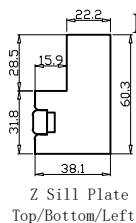

Deep Bullnose Z Frame 38mm

Z Sill Plate
Top/Bottom/Left

NOTES:

Shutter Color: Winter White(覆盖色)

Hinges Color: White(白色)

Qty(数量): 1

Material(材质): Paulownia Range(泡桐)

Configuration(窗扇结构): L-DR,IN, 1Side, Astrigal 41.3mm, Deep BullNose Z Frame 38mm

Tilt rod type(拉杆类型): Off Set Tilt(偏移拉杆)

Louvre Quantity(叶片数量): 28

Louvre Size(叶片尺寸): 347.7mm

Rail Size(上下板尺寸): 399.7mm

上下左切框

Order No(订单号):DG523-GRA 0638 NIVEN

Item(序号): 1

Room(房间号):

Louvre Size(叶片类型): 89mm