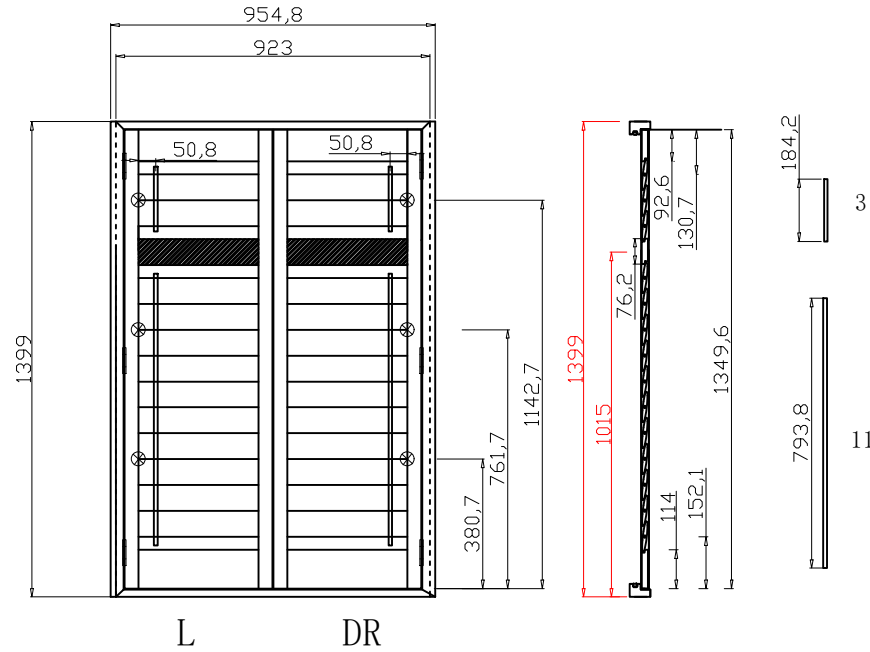

Tilt rod type(拉杆类型): Off Set Tilt(偏移拉杆)

Louvre Quantity(叶片数量): 28

Louvre Size(叶片尺寸): 347.7mm

Rail Size(上下板尺寸): 399.7mm

上下左切框

Order No(订单号):DG523-GRA 0638 NIVEN

Item(序号): 1

Room(房间号):

Louvre Size(叶片类型): 89mm

NOTES:

Shutter Color: Winter White(覆盖色)

Hinges Color: White(白色)

Qty(数量): 1

Material(材质): Paulownia Range(泡桐)

Configuration(窗扇结构): L-DR,IN, 2Side, Astrigal 41.3mm, Deep BullNose Z Frame 38mm

Tilt rod type(拉杆类型): Off Set Tilt(偏移拉杆)

Louvre Quantity(叶片数量): 28

Louvre Size(叶片尺寸): 350.7mm

Rail Size(上下板尺寸): 402.7mm

上下切框

Order No(订单号): DG523-GRA 0638 NIVEN

Item(序号): 2

Room(房间号):

Configuration(窗扇结构): L-DR,IN, 1Side, Astrigal 41.3mm, Deep BullNose Z Frame 38mm

Tilt rod type(拉杆类型): Off Set Tilt(偏移拉杆)

Louvre Quantity(叶片数量): 28

Louvre Size(叶片尺寸): 352.2mm

Rail Size(上下板尺寸): 404.2mm

上下右切框