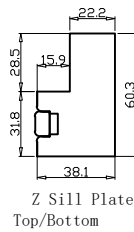

Tilt rod type(拉杆类型): Off Set Tilt(偏移拉杆)

Louvre Quantity(叶片数量): 28

Louvre Size(叶片尺寸): 347.7mm

Rail Size(上下板尺寸): 399.7mm

上下左切框

Order No(订单号):DG523-GRA 0638 NIVEN

Item(序号): 1

Room(房间号):

Louvre Size(叶片类型): 89mm

NOTES:

Shutter Color: Winter White(覆盖色)

Hinges Color: White(白色)

Qty(数量): 1

Material(材质): Paulownia Range(泡桐)

Configuration(窗扇结构): L-DR,IN, 2Side, Astrigal 41.3mm, Deep BullNose Z Frame 38mm

Tilt rod type(拉杆类型): Off Set Tilt(偏移拉杆)

Louvre Quantity(叶片数量): 28

Louvre Size(叶片尺寸): 350.7mm

Rail Size(上下板尺寸): 402.7mm

上下切框

Order No(订单号): DG523-GRA 0638 NIVEN

Item(序号): 2

Room(房间号):

Configuration(窗扇结构): L-DR,IN, 1Side, Astrigal 41.3mm, Deep BullNose Z Frame 38mm

Tilt rod type(拉杆类型): Off Set Tilt(偏移拉杆)

Louvre Quantity(叶片数量): 28

Louvre Size(叶片尺寸): 352.2mm

Rail Size(上下板尺寸): 404.2mm

上下右切框