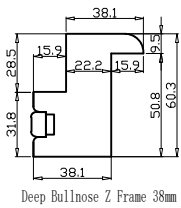

Tilt rod type(拉杆类型): Off Set Tilt(偏移拉杆)

Louvre Quantity(叶片数量): 28

Louvre Size(叶片尺寸): 347.7mm

Rail Size(上下板尺寸): 399.7mm

上下左切框

Order No(订单号):DG523-GRA 0638 NIVEN

Item(序号): 1

Room(房间号):

Louvre Size(叶片类型): 89mm

NOTES:

Shutter Color: Winter White(覆盖色)

Hinges Color: White(白色)

Qty(数量): 1

Material(材质): Paulownia Range(泡桐)

Configuration(窗扇结构): L-DR,IN, 2Side, Astrigal 41.3mm, Deep BullNose Z Frame 38mm

Tilt rod type(拉杆类型): Off Set Tilt(偏移拉杆)

Louvre Quantity(叶片数量): 28

Louvre Size(叶片尺寸): 350.7mm

Rail Size(上下板尺寸): 402.7mm

上下切框

Order No(订单号): DG523-GRA 0638 NIVEN

Item(序号): 2

Room(房间号):

Configuration(窗扇结构): L-DR,IN, 1Side, Astrigal 41.3mm, Deep BullNose Z Frame 38mm

Tilt rod type(拉杆类型): Off Set Tilt(偏移拉杆)

Louvre Quantity(叶片数量): 28

Louvre Size(叶片尺寸): 352.2mm

Rail Size(上下板尺寸): 404.2mm

上下右切框