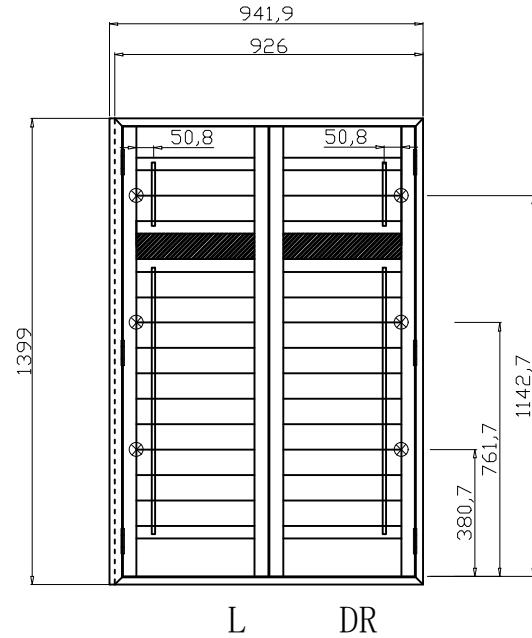

Louvre Size(叶片类型): 89mm

NOTES:

Shutter Color: Winter White(覆盖色)

Hinges Color: White(白色)

Qty(数量): 1

Material(材质): Paulownia Range(泡桐)

Configuration(窗扇结构): L-DR,IN, 2Side, Astrigal 41.3mm, Deep BullNose Z Frame 38mm

Tilt rod type(拉杆类型): Off Set Tilt(偏移拉杆)

Louvre Quantity(叶片数量): 28

Louvre Size(叶片尺寸): 350.7mm

Rail Size(上下板尺寸): 402.7mm

上下切框

Order No(订单号): DG523-GRA 0638 NIVEN

Item(序号): 2

Room(房间号):

Louvre Size(叶片类型): 89mm

Deep Bullnose Z Frame 38mm

Z Sill Plate
Top/Bottom/Right

NOTES:

Shutter Color: Winter White(覆盖色)

Hinges Color: White(白色)

Qty(数量): 1

Material(材质): Paulownia Range(泡桐)

Configuration(窗扇结构): L-DR,IN, 1Side, Astrigal 41.3mm, Deep BullNose Z Frame 38mm

Tilt rod type(拉杆类型): Off Set Tilt(偏移拉杆)

Louvre Quantity(叶片数量): 28

Louvre Size(叶片尺寸): 352.2mm

Rail Size(上下板尺寸): 404.2mm

上下右切框