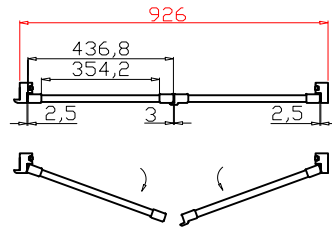

Tilt rod type(拉杆类型): Off Set Tilt(偏移拉杆)

Louvre Quantity(叶片数量): 28

Louvre Size(叶片尺寸): 347.7mm

Rail Size(上下板尺寸): 399.7mm

上下左切框

Order No(订单号):DG523-GRA 0638 NIVEN

Item(序号): 1

Room(房间号):

Tilt rod type(拉杆类型): Off Set Tilt(偏移拉杆)

Louvre Quantity(叶片数量): 28

Louvre Size(叶片尺寸): 350.7mm

Rail Size(上下板尺寸): 402.7mm

上下切框

Order No(订单号): DG523-GRA 0638 NIVEN

Item(序号): 2

Room(房间号):

Louvre Size(叶片类型): 89mm

Deep Bullnose Z Frame 38mm

Z Sill Plate
Top/Bottom/Right

NOTES:

Shutter Color: Winter White(覆盖色)

Hinges Color: White(白色)

Qty(数量): 1

Material(材质): Paulownia Range(泡桐)

Configuration(窗扇结构): L-DR,IN, 1Side, Astrigal 41.3mm, Deep BullNose Z Frame 38mm

Tilt rod type(拉杆类型): Off Set Tilt(偏移拉杆)

Louvre Quantity(叶片数量): 28

Louvre Size(叶片尺寸): 352.2mm

Rail Size(上下板尺寸): 404.2mm

上下右切框