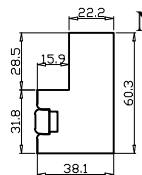

Louvre Size(叶片类型): 89mm

NOTES:

Shutter Color: Winter White(覆盖色)

Hinges Color: White(白色)

Qty(数量): 1

Material(材质): Paulownia Range(泡桐)

Configuration(窗扇结构): L-DR,IN, 2Side, Astrigal 41.3mm, Deep BullNose Z Frame 38mm

Tilt rod type(拉杆类型): Off Set Tilt(偏移拉杆)

Louvre Quantity(叶片数量): 28

Louvre Size(叶片尺寸): 350.7mm

Rail Size(上下板尺寸): 402.7mm

上下切框

Order No(订单号): DG523-GRA 0638 NIVEN

Item(序号): 2

Room(房间号):

Louvre Size(叶片类型): 89mm

Deep Bullnose Z Frame 38mm

Z Sill Plate
Top/Bottom/Right

NOTES:

Shutter Color: Winter White(覆盖色)

Hinges Color: White(白色)

Qty(数量): 1

Material(材质): Paulownia Range(泡桐)

Configuration(窗扇结构): L-DR,IN, 1Side, Astrigal 41.3mm, Deep BullNose Z Frame 38mm

Tilt rod type(拉杆类型): Off Set Tilt(偏移拉杆)

Louvre Quantity(叶片数量): 28

Louvre Size(叶片尺寸): 352.2mm

Rail Size(上下板尺寸): 404.2mm

上下右切框