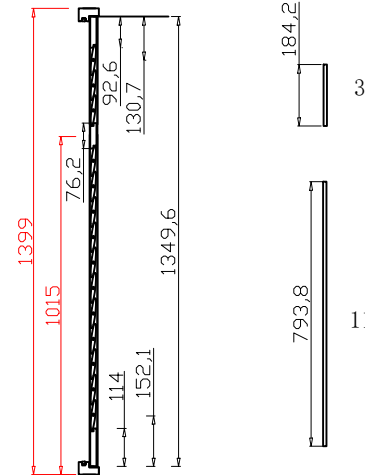

Louvre Size(叶片类型): 89mm

NOTES:

Shutter Color: Winter White(覆盖色)

Hinges Color: White(白色)

Qty(数量): 1

Material(材质): Paulownia Range(泡桐)

Configuration(窗扇结构): L-DR,IN, 2Side, Astrigal 41.3mm, Deep BullNose Z Frame 38mm

Tilt rod type(拉杆类型): Off Set Tilt(偏移拉杆)

Louvre Quantity(叶片数量): 28

Louvre Size(叶片尺寸): 350.7mm

Rail Size(上下板尺寸): 402.7mm

上下切框

Order No(订单号): DG523-GRA 0638 NIVEN

Item(序号): 2

Room(房间号):

Louvre Size(叶片类型): 89mm

Deep Bullnose Z Frame 38mm

Z Sill Plate
Top/Bottom/Right

NOTES:

Shutter Color: Winter White(覆盖色)

Hinges Color: White(白色)

Qty(数量): 1

Material(材质): Paulownia Range(泡桐)

Configuration(窗扇结构): L-DR,IN, 1Side, Astrigal 41.3mm, Deep BullNose Z Frame 38mm

Tilt rod type(拉杆类型): Off Set Tilt(偏移拉杆)

Louvre Quantity(叶片数量): 28

Louvre Size(叶片尺寸): 352.2mm

Rail Size(上下板尺寸): 404.2mm

上下右切框