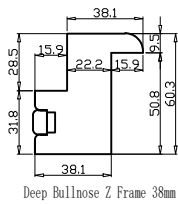

Louvre Size(叶片类型): 89mm

NOTES:

Shutter Color: Winter White(覆盖色)

Hinges Color: White(白色)

Qty(数量): 1

Material(材质): Paulownia Range(泡桐)

Configuration(窗扇结构): L-DR,IN, 2Side, Astrigal 41.3mm, Deep BullNose Z Frame 38mm

Tilt rod type(拉杆类型): Off Set Tilt(偏移拉杆)

Louvre Quantity(叶片数量): 28

Louvre Size(叶片尺寸): 350.7mm

Rail Size(上下板尺寸): 402.7mm

上下切框

Order No(订单号): DG523-GRA 0638 NIVEN

Item(序号): 2

Room(房间号):

Louvre Size(叶片类型): 89mm

Deep Bullnose Z Frame 38mm

Z Sill Plate
Top/Bottom/Right

NOTES:

Shutter Color: Winter White(覆盖色)

Hinges Color: White(白色)

Qty(数量): 1

Material(材质): Paulownia Range(泡桐)

Configuration(窗扇结构): L-DR,IN, 1Side, Astrigal 41.3mm, Deep BullNose Z Frame 38mm

Tilt rod type(拉杆类型): Off Set Tilt(偏移拉杆)

Louvre Quantity(叶片数量): 28

Louvre Size(叶片尺寸): 352.2mm

Rail Size(上下板尺寸): 404.2mm

上下右切框