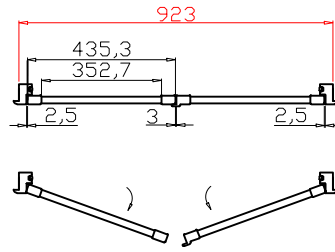

Tilt rod type(拉杆类型): Off Set Tilt(偏移拉杆)

Louvre Quantity(叶片数量): 28

Louvre Size(叶片尺寸): 347.7mm

Rail Size(上下板尺寸): 399.7mm

上下左切框

Order No(订单号):DG523-GRA 0638 NIVEN

Item(序号): 1

Room(房间号):

Louvre Size(叶片类型): 89mm

NOTES:

Shutter Color: Winter White(覆盖色)

Hinges Color: White(白色)

Qty(数量): 1

Material(材质): Paulownia Range(泡桐)

Configuration(窗扇结构): L-DR,IN, 2Side, Astrigal 41.3mm, Deep BullNose Z Frame 38mm

Tilt rod type(拉杆类型): Off Set Tilt(偏移拉杆)

Louvre Quantity(叶片数量): 28

Louvre Size(叶片尺寸): 350.7mm

Rail Size(上下板尺寸): 402.7mm

上下切框

Order No(订单号): DG523-GRA 0638 NIVEN

Item(序号): 2

Room(房间号):

Configuration(窗扇结构): L-DR,IN, 1Side, Astrigal 41.3mm, Deep BullNose Z Frame 38mm

Tilt rod type(拉杆类型): Off Set Tilt(偏移拉杆)

Louvre Quantity(叶片数量): 28

Louvre Size(叶片尺寸): 352.2mm

Rail Size(上下板尺寸): 404.2mm

上下右切框