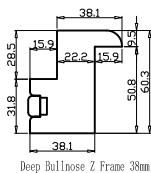

Louvre Quantity(叶片数量): 21

Louvre Size(叶片尺寸): 350.2mm

Rail Size(上下板尺寸): 402.2mm

按照图和草图制作, 有问题请及时联系

Order No(订单号): DG517-ABC 51232 MILNE

Item(序号): 6

Room(房间号):

Louvre Size(叶片类型): 89mm

Order No(订单号): DG517-ABC 51232 MILNE

Item(序号): 7

Room(房间号):

Louvre Size(叶片类型): 89mm

14 9

10 10

L DL

Deep Bullnose Z Frame 38mm

Louvre Quantity(叶片数量): 43

Louvre Size(叶片尺寸): 351.2mm

Rail Size(上下板尺寸): 403.2mm

按照图和草图制作, 有问题请及时联系

Order No(订单号): DG517-ABC 51232 MILNE

Item(序号): 8

Room(房间号):

Louvre Size(叶片类型): 89mm