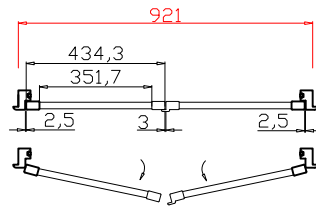

NOTES:

Shutter Color: Timeless White(覆盖色)

Hinges Color: White(白色)

Qty(数量): 1

Material(材质): Paulownia Range(泡桐)

Configuration(窗扇结构): L-DR,IN, 3Side, Astrigal Stile 41.3mm, Deep Bullnose Z Frame 38mm

Tilt rod type(拉杆类型): Easy Tilt(齿条拉杆)

Louvre Quantity(叶片数量): 40

Louvre Size(叶片尺寸): 349.7mm

Rail Size(上下板尺寸): 401.7mm

Order No(订单号): DG517-ABC 51232 MILNE

Item(序号): 5

Room(房间号):

Louvre Size(叶片类型): 89mm