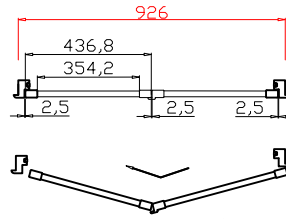

Rail Size(上下板尺寸): 401.7mm

Order No(订单号): DG517-ABC 51232 MILNE

Item(序号): 5

Room(房间号):

Louvre Size(叶片类型): 89mm

8 13

R DR

NOTES:

Louvre Quantity(叶片数量): 21

Louvre Size(叶片尺寸): 350.2mm

Rail Size(上下板尺寸): 402.2mm

按照图和草图制作, 有问题请及时联系

Order No(订单号): DG517-ABC 51232 MILNE

Item(序号): 6

Room(房间号):

Louvre Size(叶片类型): 89mm