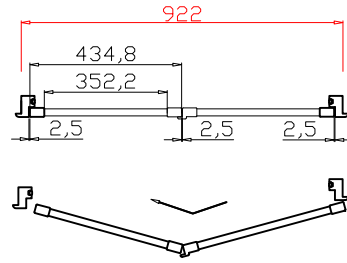

Tilt rod type(拉杆类型): Easy Tilt(齿条拉杆)

Louvre Quantity(叶片数量): 40

Louvre Size(叶片尺寸): 350.7mm

Rail Size(上下板尺寸): 402.7mm

Order No(订单号): DG517-ABC 51232 MILNE

Item(序号): 4

Room(房间号):

Louvre Size(叶片类型): 89mm

Material(材质): Paulownia Range(泡桐)

Configuration(窗扇结构): L-DR,IN, 3Side, Astrigal Stile 41.3mm, Deep Bullnose Z Frame 38mm

Tilt rod type(拉杆类型): Easy Tilt(齿条拉杆)

Louvre Quantity(叶片数量): 40

Louvre Size(叶片尺寸): 349.7mm

Rail Size(上下板尺寸): 401.7mm

Order No(订单号): DG517-ABC 51232 MILNE

Item(序号): 5

Room(房间号):

Louvre Size(叶片类型): 89mm

8 13

R DR

NOTES:

Louvre Quantity(叶片数量): 21

Louvre Size(叶片尺寸): 350.2mm

Rail Size(上下板尺寸): 402.2mm

按照图和草图制作, 有问题请及时联系

Order No(订单号): DG517-ABC 51232 MILNE

Item(序号): 6

Room(房间号):

Louvre Size(叶片类型): 89mm