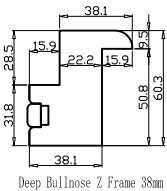

Order No(订单号): DG517-ABC 51232 MILNE

Item(序号): 1

Room(房间号):

Louvre Size(叶片类型): 89mm

L DR

Deep Bullnose Z Frame 38mm

Z Sill Plate

NOTES: