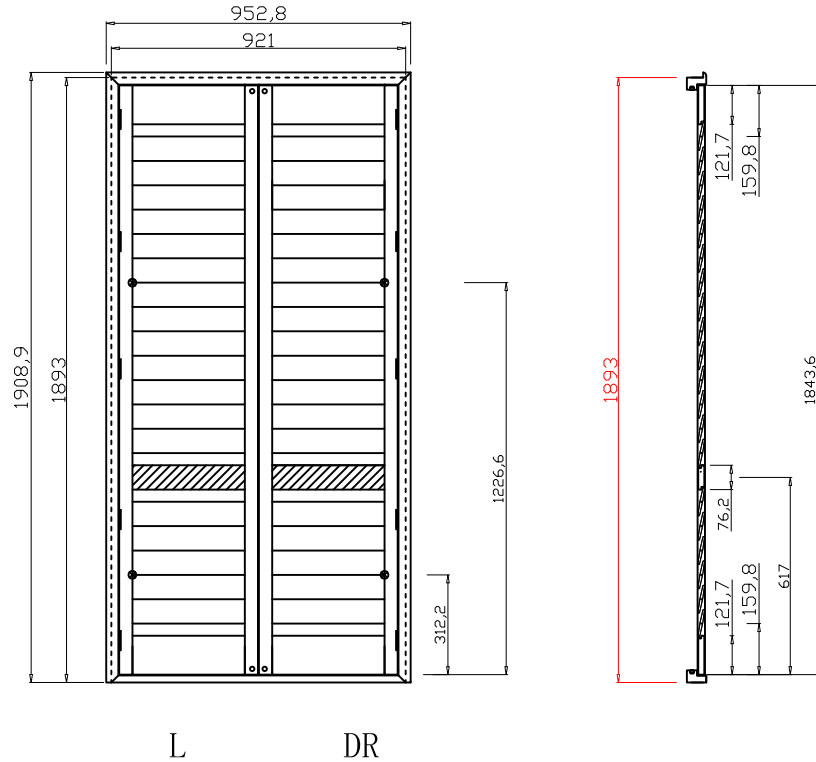

NOTES:

Shutter Color: Timeless White(覆盖色)

Hinges Color: White(白色)

Qty(数量): 1

Material(材质): Paulownia Range(泡桐)

Configuration(窗扇结构): L-DR,IN, 3Side, Astrigal Stile 41.3mm, Deep Bullnose Z Frame 38mm

Tilt rod type(拉杆类型): Easy Tilt(齿条拉杆)

Louvre Quantity(叶片数量): 40

Louvre Size(叶片尺寸): 349.7mm

Rail Size(上下板尺寸): 401.7mm

Order No(订单号): DG517-ABC 51232 MILNE

Item(序号): 5

Room(房间号):

Louvre Size(叶片类型): 89mm