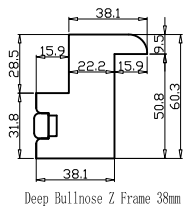

Batten:
3*15*1000 (mm) *4
Timeless White

NOTES:

Shutter Color: Timeless White(覆盖色)
Hinges Color: White(白色)
Qty(数量): 1
Material(材质): Paulownia Range(泡桐)
Configuration(窗扇结构): LDL-DRDR,IN, 3Side, Astrigal Stile 41.3mm, Deep Bullnose Z Frame 38mm
Tilt rod type(拉杆类型): Easy Tilt(齿条拉杆)
Louvre Quantity(叶片数量): 48
Louvre Size(叶片尺寸): 346.1mm
Rail Size(上下板尺寸): 398.1mm

Order No(订单号): DG517-ABC 51232 MILNE

Item(序号): 1

Room(房间号):

Louvre Size(叶片类型): 89mm