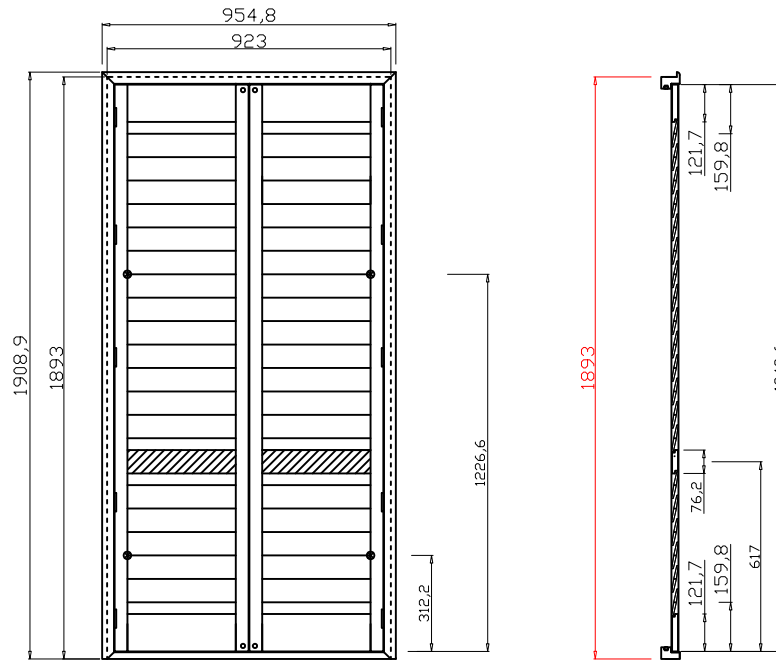

Order No(订单号): DG517-ABC 51232 MILNE

Item(序号): 3

Room(房间号):

Louvre Size(叶片类型): 89mm

14

6

L DR

Deep Bullnose Z Frame 38mm

Tilt rod type(拉杆类型): Easy Tilt(齿条拉杆)

Louvre Quantity(叶片数量): 40

Louvre Size(叶片尺寸): 350.7mm

Rail Size(上下板尺寸): 402.7mm

Order No(订单号): DG517-ABC 51232 MILNE

Item(序号): 4

Room(房间号):

Louvre Size(叶片类型): 89mm