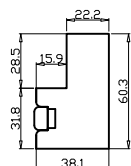

Order No(订单号): DG517-ABC 51232 MILNE

Item(序号): 1

Room(房间号):

Louvre Size(叶片类型): 89mm

L DR

Deep Bullnose Z Frame 38mm

Z Sill Plate

NOTES: