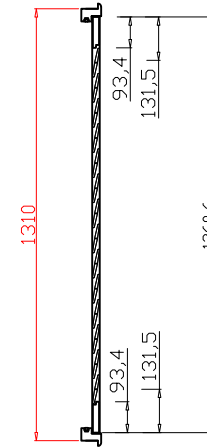

Rail Size(上下板尺寸): 401.7mm

Order No(订单号): DG517-ABC 51232 MILNE

Item(序号): 5

Room(房间号):

Louvre Size(叶片类型): 89mm

8 13

R DR

NOTES:

Louvre Quantity(叶片数量): 21

Louvre Size(叶片尺寸): 350.2mm

Rail Size(上下板尺寸): 402.2mm

按照图和草图制作, 有问题请及时联系

Order No(订单号): DG517-ABC 51232 MILNE

Item(序号): 6

Room(房间号):

Louvre Size(叶片类型): 89mm

Louvre Quantity(叶片数量): 43

Louvre Size(叶片尺寸): 351.2mm

Rail Size(上下板尺寸): 403.2mm

按照图和草图制作, 有问题请及时联系

Order No(订单号): DG517-ABC 51232 MILNE

Item(序号): 8

Room(房间号):

Louvre Size(叶片类型): 89mm

Tilt rod type(拉杆类型): Easy Tilt(齿条拉杆)

Louvre Quantity(叶片数量): 21

Louvre Size(叶片尺寸): 347.7mm

Rail Size(上下板尺寸): 399.7mm

按照图和草图制作, 有问题请及时联系

Order No(订单号): DG517-ABC 51232 MILNE

Item(序号): 9

Room(房间号):