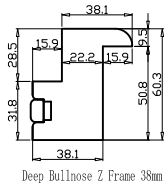

Order No(订单号): DG517-ABC 51232 MILNE

Item(序号): 3

Room(房间号):

Louvre Size(叶片类型): 89mm

14

6

L DR

Deep Bullnose Z Frame 38mm

Tilt rod type(拉杆类型): Easy Tilt(齿条拉杆)

Louvre Quantity(叶片数量): 40

Louvre Size(叶片尺寸): 350.7mm

Rail Size(上下板尺寸): 402.7mm

Order No(订单号): DG517-ABC 51232 MILNE

Item(序号): 4

Room(房间号):

Louvre Size(叶片类型): 89mm