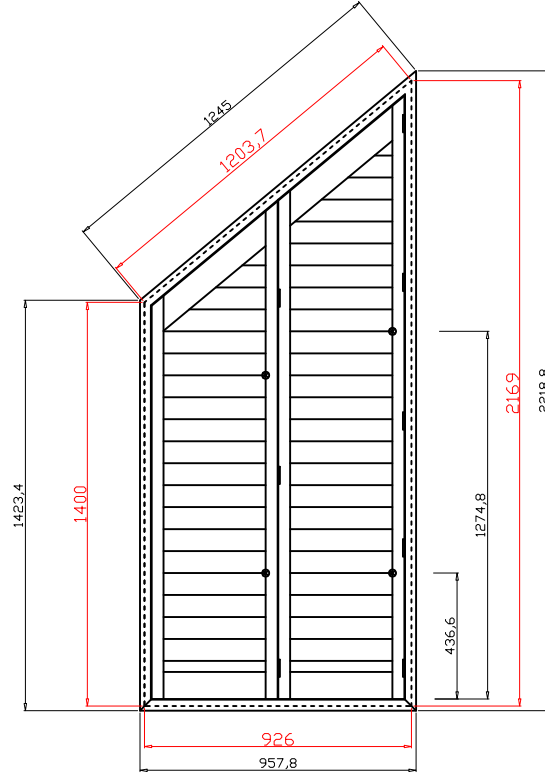

Rail Size(上下板尺寸): 401.7mm

Order No(订单号): DG517-ABC 51232 MILNE

Item(序号): 5

Room(房间号):

Louvre Size(叶片类型): 89mm

8 13

R DR

NOTES:

Louvre Quantity(叶片数量): 21

Louvre Size(叶片尺寸): 350.2mm

Rail Size(上下板尺寸): 402.2mm

按照图和草图制作, 有问题请及时联系

Order No(订单号): DG517-ABC 51232 MILNE

Item(序号): 6

Room(房间号):

Louvre Size(叶片类型): 89mm