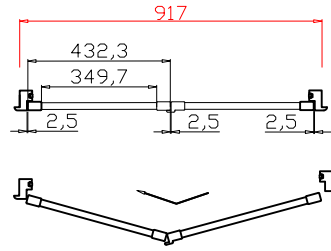

Rail Size(上下板尺寸): 401.7mm

Order No(订单号): DG517-ABC 51232 MILNE

Item(序号): 5

Room(房间号):

Louvre Size(叶片类型): 89mm

8 13

R DR

NOTES:

Louvre Quantity(叶片数量): 21

Louvre Size(叶片尺寸): 350.2mm

Rail Size(上下板尺寸): 402.2mm

按照图和草图制作, 有问题请及时联系

Order No(订单号): DG517-ABC 51232 MILNE

Item(序号): 6

Room(房间号):

Louvre Size(叶片类型): 89mm

Louvre Quantity(叶片数量): 43

Louvre Size(叶片尺寸): 351.2mm

Rail Size(上下板尺寸): 403.2mm

按照图和草图制作, 有问题请及时联系

Order No(订单号): DG517-ABC 51232 MILNE

Item(序号): 8

Room(房间号):

Louvre Size(叶片类型): 89mm

Tilt rod type(拉杆类型): Easy Tilt(齿条拉杆)

Louvre Quantity(叶片数量): 21

Louvre Size(叶片尺寸): 347.7mm

Rail Size(上下板尺寸): 399.7mm

按照图和草图制作, 有问题请及时联系

Order No(订单号): DG517-ABC 51232 MILNE

Item(序号): 9

Room(房间号):