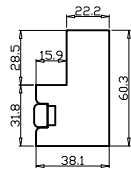

Deep Bullnose Z Frame 38mm

Z Sill Plate

NOTES:

Shutter Color: Timeless White(覆盖色)

Hinges Color: White(白色)

Qty(数量): 1

Material(材质): Paulownia Range(泡桐)

Configuration(窗扇结构): L-DR,IN, 3Side, Astrigal Stile 41.3mm, Deep Bullnose Z Frame 38mm

Tilt rod type(拉杆类型): Easy Tilt(齿条拉杆)

Louvre Quantity(叶片数量): 40

Louvre Size(叶片尺寸): 349.7mm

Rail Size(上下板尺寸): 401.7mm

Order No(订单号): DG517-ABC 51232 MILNE

Item(序号): 5

Room(房间号):

Louvre Size(叶片类型): 89mm