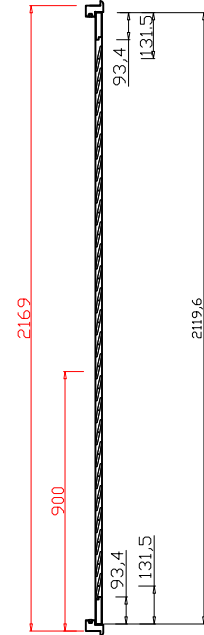

Rail Size(上下板尺寸): 401.7mm

Order No(订单号): DG517-ABC 51232 MILNE

Item(序号): 5

Room(房间号):

Louvre Size(叶片类型): 89mm

8 13

R DR

NOTES:

Louvre Quantity(叶片数量): 21

Louvre Size(叶片尺寸): 350.2mm

Rail Size(上下板尺寸): 402.2mm

按照图和草图制作, 有问题请及时联系

Order No(订单号): DG517-ABC 51232 MILNE

Item(序号): 6

Room(房间号):

Louvre Size(叶片类型): 89mm

Order No(订单号): DG517-ABC 51232 MILNE

Item(序号): 7

Room(房间号):

Louvre Size(叶片类型): 89mm

14 9

10 10

L DL

Deep Bullnose Z Frame 38mm

Louvre Quantity(叶片数量): 43

Louvre Size(叶片尺寸): 351.2mm

Rail Size(上下板尺寸): 403.2mm

按照图和草图制作, 有问题请及时联系

Order No(订单号): DG517-ABC 51232 MILNE

Item(序号): 8

Room(房间号):

Louvre Size(叶片类型): 89mm