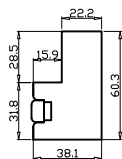

Order No(订单号): DG517-ABC 51232 MILNE

Item(序号): 2

Room(房间号):

Louvre Size(叶片类型): 89mm

14

6

Deep Bullnose Z Frame 38mm

Z Sill Plate