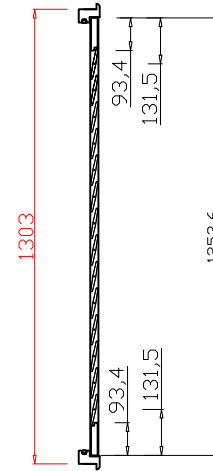

Tilt rod type(拉杆类型): Easy Tilt(齿条拉杆)

Louvre Quantity(叶片数量): 40

Louvre Size(叶片尺寸): 350.7mm

Rail Size(上下板尺寸): 402.7mm

Order No(订单号): DG517-ABC 51232 MILNE

Item(序号): 4

Room(房间号):

Louvre Size(叶片类型): 89mm

Material(材质): Paulownia Range(泡桐)

Configuration(窗扇结构): L-DR,IN, 3Side, Astrigal Stile 41.3mm, Deep Bullnose Z Frame 38mm

Tilt rod type(拉杆类型): Easy Tilt(齿条拉杆)

Louvre Quantity(叶片数量): 40

Louvre Size(叶片尺寸): 349.7mm

Rail Size(上下板尺寸): 401.7mm

Order No(订单号): DG517-ABC 51232 MILNE

Item(序号): 5

Room(房间号):

Louvre Size(叶片类型): 89mm

8 13

R DR

NOTES:

Louvre Quantity(叶片数量): 21

Louvre Size(叶片尺寸): 350.2mm

Rail Size(上下板尺寸): 402.2mm

按照图和草图制作, 有问题请及时联系

Order No(订单号): DG517-ABC 51232 MILNE

Item(序号): 6

Room(房间号):

Louvre Size(叶片类型): 89mm