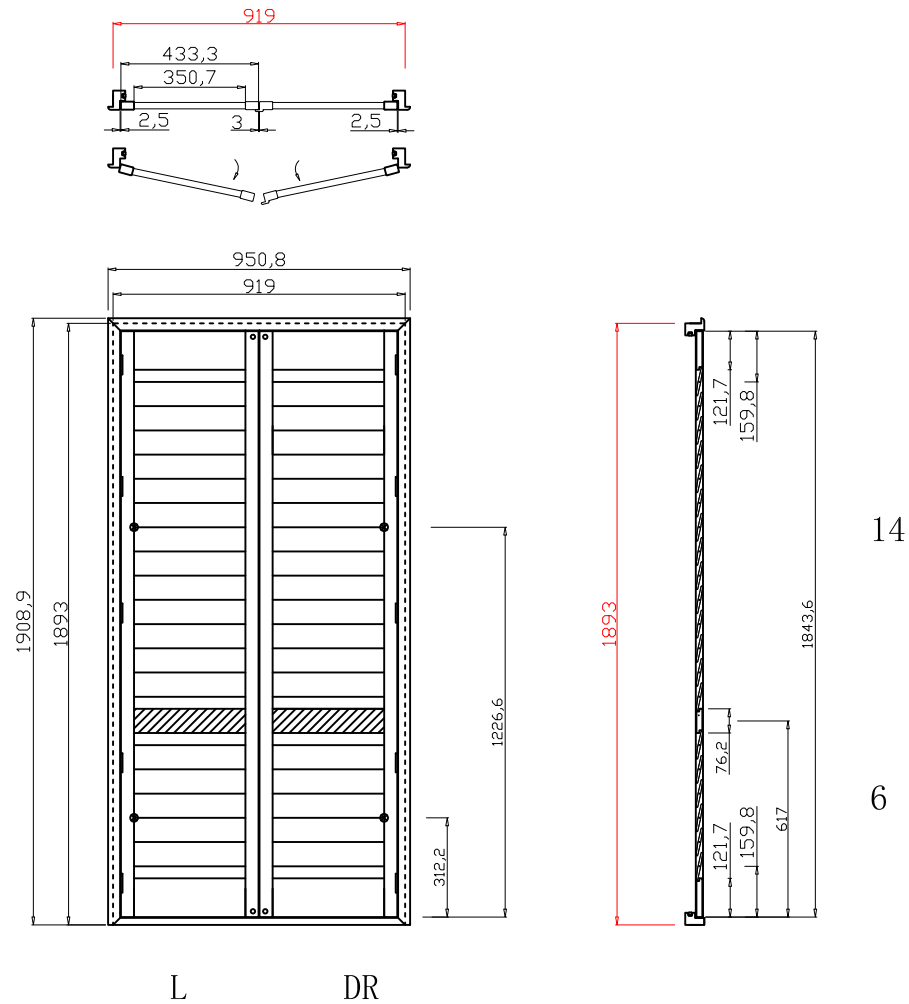

6
6

Batten:
3*15*1000 (mm) *4
Timeless White

NOTES:

Shutter Color: Timeless White(覆盖色)
Hinges Color: White(白色)
Qty(数量): 1
Material(材质): Paulownia Range(泡桐)
Configuration(窗扇结构): LDL-DRDR,IN, 3Side, Astrigal Stile 41.3mm, Deep Bullnose Z Frame 38mm
Tilt rod type(拉杆类型): Easy Tilt(齿条拉杆)
Louvre Quantity(叶片数量): 48
Louvre Size(叶片尺寸): 346.1mm
Rail Size(上下板尺寸): 398.1mm

Order No(订单号): DG517-ABC 51232 MILNE

Item(序号): 1

Room(房间号):

Louvre Size(叶片类型): 89mm

L DR

Deep Bullnose Z Frame 38mm

Z Sill Plate

NOTES:

Order No(订单号): DG517-ABC 51232 MILNE

Item(序号): 2

Room(房间号):

Louvre Size(叶片类型): 89mm

14

6

Deep Bullnose Z Frame 38mm

Z Sill Plate

Rail Size(上下板尺寸): 401.7mm

Order No(订单号): DG517-ABC 51232 MILNE

Item(序号): 5

Room(房间号):

Louvre Size(叶片类型): 89mm

8 13

R DR

NOTES: