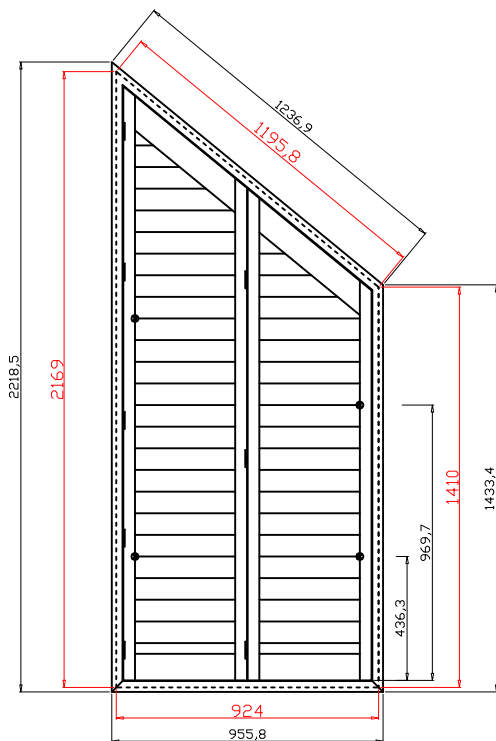

14 9

10 10

L DL

NOTES:

Shutter Color: Timeless White(覆盖色)

Hinges Color: White(白色)

Qty(数量): 1

Material(材质): Paulownia Range(泡桐)

Configuration(窗扇结构): LDL,IN, 4Side, Astrigal Stile 41.3mm, Deep BullNose Z Frame 38mm

Tilt rod type(拉杆类型): Easy Tilt(齿条拉杆)

Louvre Quantity(叶片数量): 43

Louvre Size(叶片尺寸): 351.2mm

Rail Size(上下板尺寸): 403.2mm

按照图和草图制作, 有问题请及时联系

Order No(订单号): DG517-ABC 51232 MILNE

Item(序号): 8

Room(房间号):

Louvre Size(叶片类型): 89mm