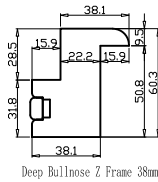

Order No(订单号): DG517-ABC 51232 MILNE

Item(序号): 2

Room(房间号):

Louvre Size(叶片类型): 89mm

14

6

Deep Bullnose Z Frame 38mm

Z Sill Plate