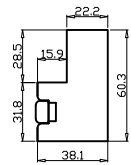

Order No(订单号): DG517-ABC 51232 MILNE

Item(序号): 3

Room(房间号):

Louvre Size(叶片类型): 89mm

14

6

L DR

Deep Bullnose Z Frame 38mm

Tilt rod type(拉杆类型): Easy Tilt(齿条拉杆)

Louvre Quantity(叶片数量): 40

Louvre Size(叶片尺寸): 350.7mm

Rail Size(上下板尺寸): 402.7mm

Order No(订单号): DG517-ABC 51232 MILNE

Item(序号): 4

Room(房间号):

Louvre Size(叶片类型): 89mm