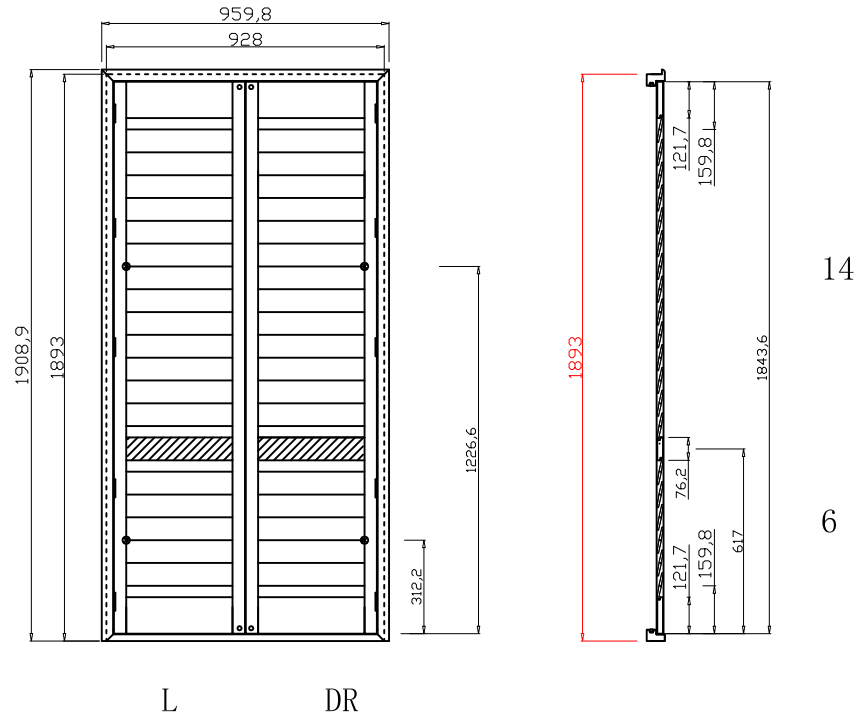

Order No(订单号): DG517-ABC 51232 MILNE

Item(序号): 2

Room(房间号):

Louvre Size(叶片类型): 89mm

14

6

Deep Bullnose Z Frame 38mm

Z Sill Plate