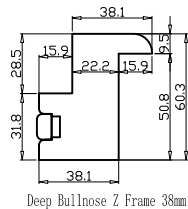

Material(材质): Paulownia Range(泡桐)

Configuration(窗扇结构): L-DR,IN, 3Side, Astrigal Stile 41.3mm, Deep Bullnose Z Frame 38mm

Tilt rod type(拉杆类型): Easy Tilt(齿条拉杆)

Louvre Quantity(叶片数量): 40

Louvre Size(叶片尺寸): 349.7mm

Rail Size(上下板尺寸): 401.7mm

Order No(订单号): DG517-ABC 51232 MILNE

Item(序号): 5

Room(房间号):

Louvre Size(叶片类型): 89mm

8 13

R DR

NOTES:

Louvre Quantity(叶片数量): 21

Louvre Size(叶片尺寸): 350.2mm

Rail Size(上下板尺寸): 402.2mm

按照图和草图制作, 有问题请及时联系

Order No(订单号): DG517-ABC 51232 MILNE

Item(序号): 6

Room(房间号):

Louvre Size(叶片类型): 89mm