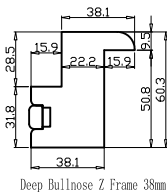

NOTES:

Shutter Color: Timeless White(覆盖色)

Hinges Color: White(白色)

Qty(数量): 1

Material(材质): Paulownia Range(泡桐)

Configuration(窗扇结构): L-DR,IN, 3Side, Astrigal Stile 41.3mm, Deep Bullnose Z Frame 38mm

Tilt rod type(拉杆类型): Easy Tilt(齿条拉杆)

Louvre Quantity(叶片数量): 40

Louvre Size(叶片尺寸): 349.7mm

Rail Size(上下板尺寸): 401.7mm

Order No(订单号): DG517-ABC 51232 MILNE

Item(序号): 5

Room(房间号):

Louvre Size(叶片类型): 89mm