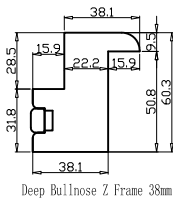

NOTES:

Shutter Color: Timeless White(覆盖色)

Hinges Color: White(白色)

Qty(数量): 1

Material(材质): Paulownia Range(泡桐)

Configuration(窗扇结构): LDL,IN, 4Side, Astrigal Stile 41.3mm, Deep BullNose Z Frame 38mm

Tilt rod type(拉杆类型): Easy Tilt(齿条拉杆)

Louvre Quantity(叶片数量): 21

Louvre Size(叶片尺寸): 347.7mm

Rail Size(上下板尺寸): 399.7mm

按照图和草图制作, 有问题请及时联系

Order No(订单号): DG517-ABC 51232 MILNE

Item(序号): 9

Room(房间号):

Louvre Size(叶片类型): 89mm