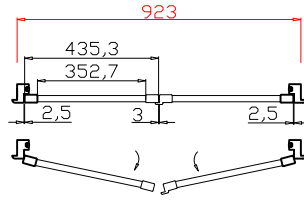

Order No(订单号): DG517-ABC 51232 MILNE

Item(序号): 3

Room(房间号):

Louvre Size(叶片类型): 89mm

14

6

L DR

Deep Bullnose Z Frame 38mm

Tilt rod type(拉杆类型): Easy Tilt(齿条拉杆)

Louvre Quantity(叶片数量): 40

Louvre Size(叶片尺寸): 350.7mm

Rail Size(上下板尺寸): 402.7mm

Order No(订单号): DG517-ABC 51232 MILNE

Item(序号): 4

Room(房间号):

Louvre Size(叶片类型): 89mm