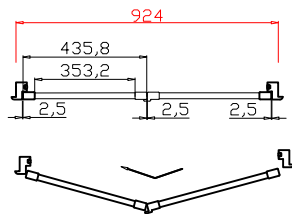

14 9

10 10

L DL