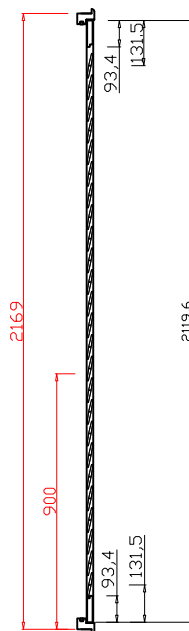

Rail Size(上下板尺寸): 401.7mm

Order No(订单号): DG517-ABC 51232 MILNE

Item(序号): 5

Room(房间号):

Louvre Size(叶片类型): 89mm

8 13

R DR

NOTES:

Louvre Quantity(叶片数量): 21

Louvre Size(叶片尺寸): 350.2mm

Rail Size(上下板尺寸): 402.2mm

按照图和草图制作, 有问题请及时联系

Order No(订单号): DG517-ABC 51232 MILNE

Item(序号): 6

Room(房间号):

Louvre Size(叶片类型): 89mm

Order No(订单号): DG517-ABC 51232 MILNE

Item(序号): 7

Room(房间号):

Louvre Size(叶片类型): 89mm

14 9

10 10

L DL

Deep Bullnose Z Frame 38mm

Louvre Quantity(叶片数量): 43

Louvre Size(叶片尺寸): 351.2mm

Rail Size(上下板尺寸): 403.2mm

按照图和草图制作, 有问题请及时联系

Order No(订单号): DG517-ABC 51232 MILNE

Item(序号): 8

Room(房间号):

Louvre Size(叶片类型): 89mm