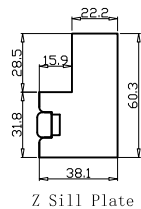

Batten:
3*15*1000 (mm) *4
Timeless White

NOTES:

Shutter Color: Timeless White(覆盖色)
Hinges Color: White(白色)
Qty(数量): 1
Material(材质): Paulownia Range(泡桐)
Configuration(窗扇结构): LDL-DRDR,IN, 3Side, Astrigal Stile 41.3mm, Deep Bullnose Z Frame 38mm
Tilt rod type(拉杆类型): Easy Tilt(齿条拉杆)
Louvre Quantity(叶片数量): 48
Louvre Size(叶片尺寸): 346.1mm
Rail Size(上下板尺寸): 398.1mm

Order No(订单号): DG517-ABC 51232 MILNE

Item(序号): 1

Room(房间号):

Louvre Size(叶片类型): 89mm