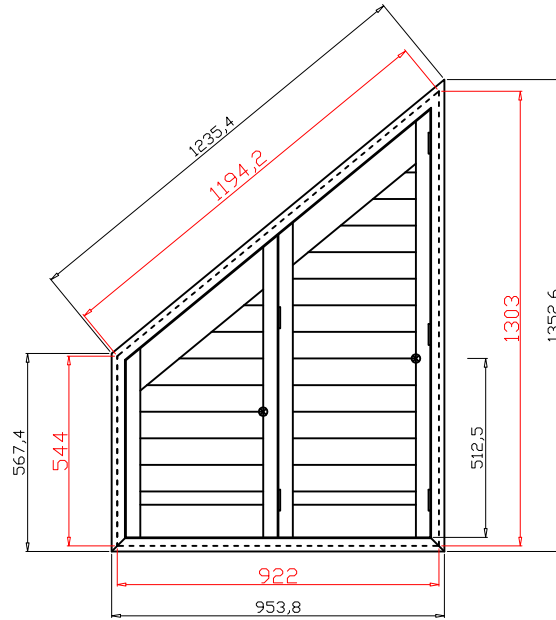

Material(材质): Paulownia Range(泡桐)

Configuration(窗扇结构): L-DR,IN, 3Side, Astrigal Stile 41.3mm, Deep Bullnose Z Frame 38mm

Tilt rod type(拉杆类型): Easy Tilt(齿条拉杆)

Louvre Quantity(叶片数量): 40

Louvre Size(叶片尺寸): 349.7mm

Rail Size(上下板尺寸): 401.7mm

Order No(订单号): DG517-ABC 51232 MILNE

Item(序号): 5

Room(房间号):

Louvre Size(叶片类型): 89mm

8 13

R DR

NOTES: