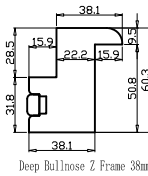

NOTES:

1. Shutter Color: Timeless White(覆盖色)
   - Hinges Color: White(白色)
   - Qty(数量): 1
   - Material(材质): Paulownia Range(泡桐)
   - Configuration(窗扇结构): RDR,IN, 4Side, Astrigal Stile 41.3mm, Deep BullNose Z Frame 38mm
   - Tilt rod type(拉杆类型): Easy Tilt(齿条拉杆)
   - Louvre Quantity(叶片数量): 43
   - Louvre Size(叶片尺寸): 352.2mm
   - Rail Size(上下板尺寸): 404.2mm
2. 按照图和草图制作, 有问题请及时联系

Order No(订单号): DG517-ABC 51232 MILNE

Item(序号): 7

Room(房间号):

Louvre Size(叶片类型): 89mm