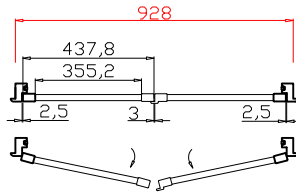

Order No(订单号): DG517-ABC 51232 MILNE

Item(序号): 2

Room(房间号):

Louvre Size(叶片类型): 89mm

14

6

Deep Bullnose Z Frame 38mm

Z Sill Plate

Tilt rod type(拉杆类型): Easy Tilt(齿条拉杆)

Louvre Quantity(叶片数量): 40

Louvre Size(叶片尺寸): 350.7mm

Rail Size(上下板尺寸): 402.7mm

Order No(订单号): DG517-ABC 51232 MILNE

Item(序号): 4

Room(房间号):

Louvre Size(叶片类型): 89mm