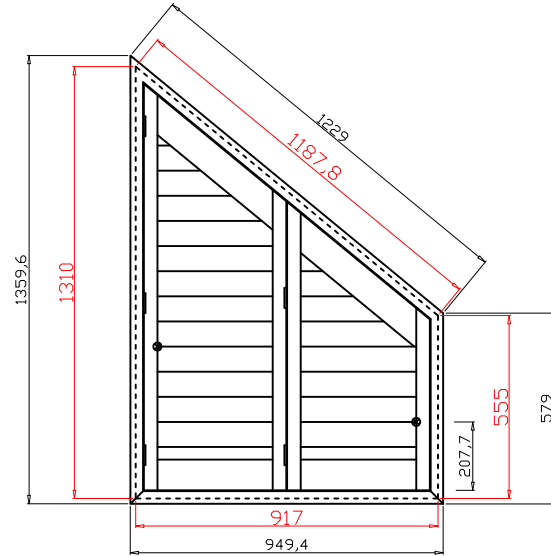

Louvre Quantity(叶片数量): 43

Louvre Size(叶片尺寸): 351.2mm

Rail Size(上下板尺寸): 403.2mm

按照图和草图制作, 有问题请及时联系

Order No(订单号): DG517-ABC 51232 MILNE

Item(序号): 8

Room(房间号):

Louvre Size(叶片类型): 89mm

Tilt rod type(拉杆类型): Easy Tilt(齿条拉杆)

Louvre Quantity(叶片数量): 21

Louvre Size(叶片尺寸): 347.7mm

Rail Size(上下板尺寸): 399.7mm

按照图和草图制作, 有问题请及时联系

Order No(订单号): DG517-ABC 51232 MILNE

Item(序号): 9

Room(房间号):