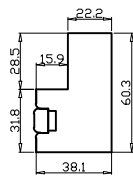

L

Deep Bullnose Z Frame 38mm

Z Sill Plate
Top/Bottom/Right

Batten:
20*3*610 (mm) *2
20*3*1300 (mm) *1
Winter White(覆盖色)

NOTES:

Shutter Color: Winter White(覆盖色)

Hinges Color: White(白色)

Qty(数量): 1

Material(材质): Paulownia Range(泡桐)

Configuration(窗扇结构): L,IN, 1Side, Butt 41.3mm, Deep BullNose Z Frame 38mm

Tilt rod type(拉杆类型): Easy Tilt(齿轮拉杆)

Louvre Quantity(叶片数量): 19

Louvre Size(叶片尺寸): 461mm

Rail Size(上下板尺寸): 513mm

Louvre Quantity(叶片数量): 38

Louvre Size(叶片尺寸): 531.2mm

Rail Size(上下板尺寸): 583.2mm

Order No(订单号):DG524-GRA 26983 Cooper

Item(序号): 2

Room(房间号):

Louvre Size(叶片类型): 76mm

Astrigal 41.3mm, Deep Insert L Frame 60mm

Rail Size(上下板尺寸): 520mm

上下左切框

Order No(订单号):DG524-GRA 26983 Cooper

Item(序号): 3

Room(房间号):

Louvre Size(叶片类型): 76mm