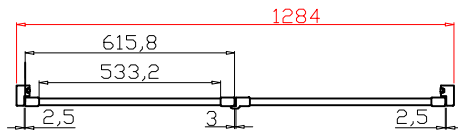

L

Deep Bullnose Z Frame 38mm

Z Sill Plate
Top/Bottom/Right

Batten:
20*3*610 (mm) *2
20*3*1300 (mm) *1
Winter White(覆盖色)

NOTES:

Shutter Color: Winter White(覆盖色)

Hinges Color: White(白色)

Qty(数量): 1

Material(材质): Paulownia Range(泡桐)

Configuration(窗扇结构): L,IN, 1Side, Butt 41.3mm, Deep BullNose Z Frame 38mm

Tilt rod type(拉杆类型): Easy Tilt(齿轮拉杆)

Louvre Quantity(叶片数量): 19

Louvre Size(叶片尺寸): 461mm

Rail Size(上下板尺寸): 513mm

上下右切框

Order No(订单号):DG524-GRA 26983 Cooper

Item(序号): 1

Room(房间号):

Louvre Size(叶片类型): 76mm

L DR

6

13

Louvre Quantity(叶片数量): 38

Louvre Size(叶片尺寸): 531.2mm

Rail Size(上下板尺寸): 583.2mm

Order No(订单号):DG524-GRA 26983 Cooper

Item(序号): 2

Room(房间号):

Louvre Size(叶片类型): 76mm

Astrigal 41.3mm, Deep Insert L Frame 60mm