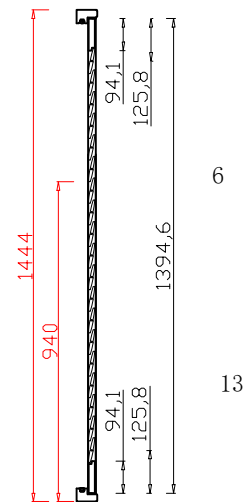

Material(材质): Paulownia Range(泡桐)

Configuration(窗扇结构): L,IN, 1Side, Butt 41.3mm, Deep BullNose Z Frame 38mm

Tilt rod type(拉杆类型): Easy Tilt(齿轮拉杆)

Louvre Quantity(叶片数量): 19

Louvre Size(叶片尺寸): 461mm

Rail Size(上下板尺寸): 513mm

上下右切框

Order No(订单号):DG524-GRA 26983 Cooper

Item(序号): 1

Room(房间号):

Louvre Size(叶片类型): 76mm

L DR

6

13

Louvre Quantity(叶片数量): 38

Louvre Size(叶片尺寸): 531.2mm

Rail Size(上下板尺寸): 583.2mm

Order No(订单号):DG524-GRA 26983 Cooper

Item(序号): 2

Room(房间号):

Louvre Size(叶片类型): 76mm

Astrigal 41.3mm, Deep Insert L Frame 60mm

Rail Size(上下板尺寸): 520mm

上下左切框

Order No(订单号):DG524-GRA 26983 Cooper

Item(序号): 3

Room(房间号):

Louvre Size(叶片类型): 76mm