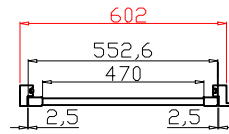

Louvre Quantity(叶片数量): 38

Louvre Size(叶片尺寸): 531.2mm

Rail Size(上下板尺寸): 583.2mm

Order No(订单号):DG524-GRA 26983 Cooper

Item(序号): 2

Room(房间号):

Louvre Size(叶片类型): 76mm

Astrigal 41.3mm, Deep Insert L Frame 60mm

Qty(数量): 1

Material(材质): Paulownia Range(泡桐)

Configuration(窗扇结构): R,IN, 1Side, Butt 41.3mm, Deep Bullnose Z Frame 38mm

Tilt rod type(拉杆类型): Easy Tilt(齿轮拉杆)

Louvre Quantity(叶片数量): 19

Louvre Size(叶片尺寸): 468mm

Rail Size(上下板尺寸): 520mm

上下左切框

Order No(订单号):DG524-GRA 26983 Cooper

Item(序号): 3

Room(房间号):

Louvre Size(叶片类型): 76mm