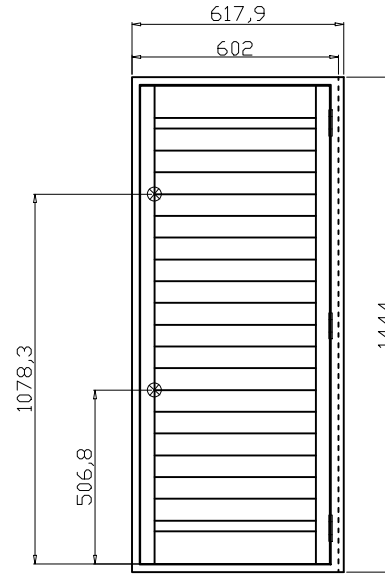

Material(材质): Paulownia Range(泡桐)

Configuration(窗扇结构): L,IN, 1Side, Butt 41.3mm, Deep BullNose Z Frame 38mm

Tilt rod type(拉杆类型): Easy Tilt(齿轮拉杆)

Louvre Quantity(叶片数量): 19

Louvre Size(叶片尺寸): 461mm

Rail Size(上下板尺寸): 513mm

Louvre Quantity(叶片数量): 38

Louvre Size(叶片尺寸): 531.2mm

Rail Size(上下板尺寸): 583.2mm

Order No(订单号):DG524-GRA 26983 Cooper

Item(序号): 2

Room(房间号):

Louvre Size(叶片类型): 76mm

Astrigal 41.3mm, Deep Insert L Frame 60mm

Qty(数量): 1

Material(材质): Paulownia Range(泡桐)

Configuration(窗扇结构): R,IN, 1Side, Butt 41.3mm, Deep Bullnose Z Frame 38mm

Tilt rod type(拉杆类型): Easy Tilt(齿轮拉杆)

Louvre Quantity(叶片数量): 19

Louvre Size(叶片尺寸): 468mm

Rail Size(上下板尺寸): 520mm

上下左切框

Order No(订单号):DG524-GRA 26983 Cooper

Item(序号): 3

Room(房间号):

Louvre Size(叶片类型): 76mm