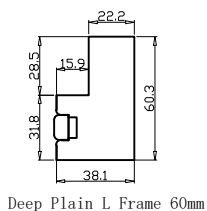

Material(材质): Paulownia Range(泡桐)

Configuration(窗扇结构): L,IN, 1Side, Butt 41.3mm, Deep BullNose Z Frame 38mm

Tilt rod type(拉杆类型): Easy Tilt(齿轮拉杆)

Louvre Quantity(叶片数量): 19

Louvre Size(叶片尺寸): 461mm

Rail Size(上下板尺寸): 513mm

上下右切框

Order No(订单号):DG524-GRA 26983 Cooper

Item(序号): 1

Room(房间号):

Louvre Size(叶片类型): 76mm

L DR

6

13

Louvre Quantity(叶片数量): 38

Louvre Size(叶片尺寸): 531.2mm

Rail Size(上下板尺寸): 583.2mm

Order No(订单号):DG524-GRA 26983 Cooper

Item(序号): 2

Room(房间号):

Louvre Size(叶片类型): 76mm

Astrigal 41.3mm, Deep Insert L Frame 60mm

Rail Size(上下板尺寸): 520mm

上下左切框

Order No(订单号):DG524-GRA 26983 Cooper

Item(序号): 3

Room(房间号):

Louvre Size(叶片类型): 76mm