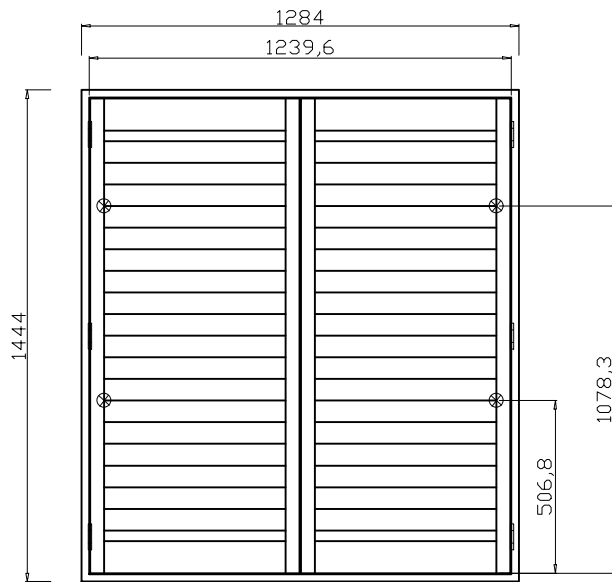

L DR

6

13

NOTES:

Shutter Color: Winter White(覆盖色)

Hinges Color: White(白色)

Qty(数量): 1

Material(材质): Paulownia Range(泡桐)

Configuration(窗扇结构): L-DR,IN, 4Side

Tilt rod type(拉杆类型): Easy Tilt(齿轮拉杆)

Louvre Quantity(叶片数量): 38

Louvre Size(叶片尺寸): 531.2mm

Rail Size(上下板尺寸): 583.2mm

Order No(订单号):DG524-GRA 26983 Cooper

Item(序号): 2

Room(房间号):

Louvre Size(叶片类型): 76mm

Astrigal 41.3mm, Deep Insert L Frame 60mm