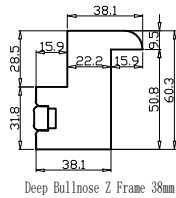

L

Deep Bullnose Z Frame 38mm

Z Sill Plate
Top/Bottom/Right

Batten:
20*3*610 (mm) *2
20*3*1300 (mm) *1
Winter White(覆盖色)

NOTES:

Shutter Color: Winter White(覆盖色)

Hinges Color: White(白色)

Qty(数量): 1

Material(材质): Paulownia Range(泡桐)

Configuration(窗扇结构): L,IN, 1Side, Butt 41.3mm, Deep BullNose Z Frame 38mm

Tilt rod type(拉杆类型): Easy Tilt(齿轮拉杆)

Louvre Quantity(叶片数量): 19

Louvre Size(叶片尺寸): 461mm

Rail Size(上下板尺寸): 513mm

Louvre Quantity(叶片数量): 38

Louvre Size(叶片尺寸): 531.2mm

Rail Size(上下板尺寸): 583.2mm

Order No(订单号):DG524-GRA 26983 Cooper

Item(序号): 2

Room(房间号):

Louvre Size(叶片类型): 76mm

Astrigal 41.3mm, Deep Insert L Frame 60mm

Rail Size(上下板尺寸): 520mm

上下左切框

Order No(订单号):DG524-GRA 26983 Cooper

Item(序号): 3

Room(房间号):

Louvre Size(叶片类型): 76mm