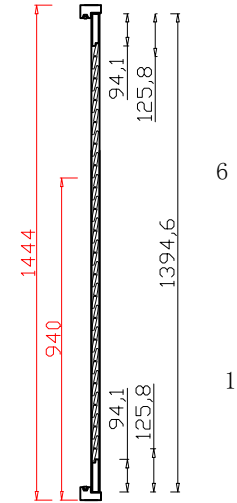

6

13

NOTES:

Shutter Color: Winter White(覆盖色)

Hinges Color: White(白色)

Qty(数量): 1

Material(材质): Paulownia Range(泡桐)

Configuration(窗扇结构): R,IN, 1Side, Butt 41.3mm, Deep Bullnose Z Frame 38mm

Tilt rod type(拉杆类型): Easy Tilt(齿轮拉杆)

Louvre Quantity(叶片数量): 19

Louvre Size(叶片尺寸): 468mm

Rail Size(上下板尺寸): 520mm

上下左切框

Order No(订单号):DG524-GRA 26983 Cooper

Item(序号): 3

Room(房间号):

Louvre Size(叶片类型): 76mm