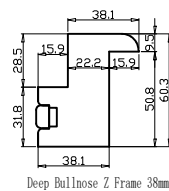

14

12

Z Sill Plate

Deep Bullnose Z Frame 38mm

NOTES:

Shutter Color: Winter White(覆盖色)

Hinges Color: White(白色)

Qty(数量): 1

Material(材质): Paulownia Range(泡桐)

Configuration(窗扇结构): LDL-DRDR,IN, 3Side, Astrigal 41.3mm, Deep BullNose Z Frame 38mm

Tilt rod type(拉杆类型): Easy Tilt(齿轮拉杆)

Louvre Quantity(叶片数量): 104

Louvre Size(叶片尺寸): 488mm

Rail Size(上下板尺寸): 540mm

Order No(订单号): DG519-GRA 27026 WILSON

Item(序号): 1

Room(房间号):

Louvre Size(叶片类型): 76mm