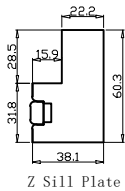

14

12

Z Sill Plate

Deep Bullnose Z Frame 38mm

NOTES:

Shutter Color: Winter White(覆盖色)

Hinges Color: White(白色)

Qty(数量): 1

Material(材质): Paulownia Range(泡桐)

Configuration(窗扇结构): LDL-DRDR,IN, 3Side, Astrigal 41.3mm, Deep BullNose Z Frame 38mm

Tilt rod type(拉杆类型): Easy Tilt(齿轮拉杆)

Louvre Quantity(叶片数量): 104

Louvre Size(叶片尺寸): 488mm

Rail Size(上下板尺寸): 540mm

Order No(订单号): DG519-GRA 27026 WILSON

Item(序号): 1

Room(房间号):

Louvre Size(叶片类型): 76mm