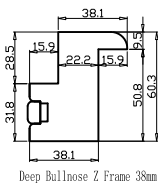

RH PANEL REQUIRED ONLY

R

9

12

6

Deep Bullnose Z Frame 38mm

Z Sill Plate

NOTES:

Louvre Quantity(叶片数量): 27

Louvre Size(叶片尺寸): 383mm

Rail Size(上下板尺寸): 435mm

只提供右边窗扇

Order No(订单号): DG516-SCO SB 7207 MAGUIRE /R1

Item(序号): 1

Room(房间号): LIV R

Louvre Size(叶片类型): 76mm