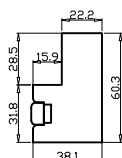

RH PANEL REQUIRED ONLY

R

9

12

6

Deep Bullnose Z Frame 38mm

Z Sill Plate

NOTES:

Louvre Quantity(叶片数量): 27

Louvre Size(叶片尺寸): 383mm

Rail Size(上下板尺寸): 435mm

只提供右边窗扇

Order No(订单号): DG516-SCO SB 7207 MAGUIRE /R1

Item(序号): 1

Room(房间号): LIV R

Louvre Size(叶片类型): 76mm