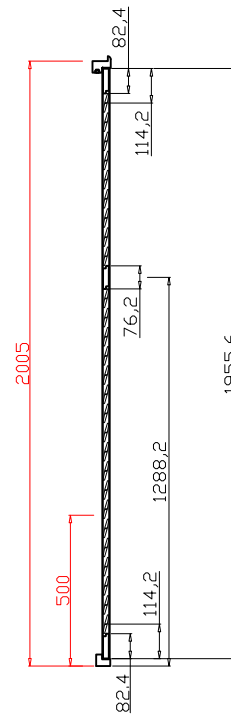

RH PANEL REQUIRED ONLY

R

9

12

6

Deep Bullnose Z Frame 38mm

Z Sill Plate

NOTES:

Shutter Color: D&G Cream(覆盖色)

Hinges Color: Pearl

Qty(数量): 1

Material(材质): Balmoral Pine Wood (松木)

Configuration(窗扇结构): R,IN, 3Side, Butt Stile 41.3mm, Deep BullNose Z Frame 38mm

Tilt rod type(拉杆类型): Easy Tilt(齿条拉杆)

Louvre Quantity(叶片数量): 27

Louvre Size(叶片尺寸): 383mm

Rail Size(上下板尺寸): 435mm

只提供右边窗扇

Order No(订单号): DG516-SCO SB 7207 MAGUIRE /R1

Item(序号): 1

Room(房间号): LIV R

Louvre Size(叶片类型): 76mm