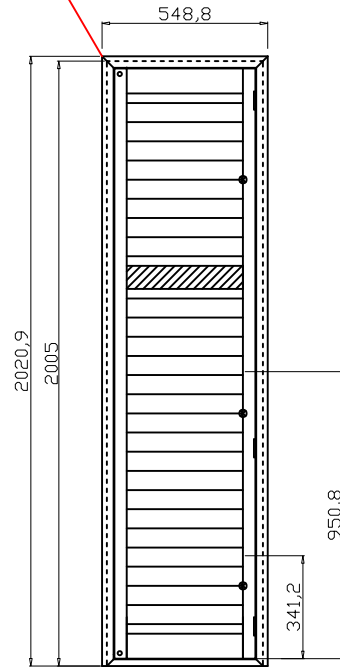

RH PANEL REQUIRED ONLY

R

9

12

6

Deep Bullnose Z Frame 38mm

Z Sill Plate

NOTES:

Shutter Color: D&G Cream(覆盖色)

Hinges Color: Pearl

Qty(数量): 1

Material(材质): Balmoral Pine Wood (松木)

Configuration(窗扇结构): R,IN, 3Side, Butt Stile 41.3mm, Deep BullNose Z Frame 38mm

Tilt rod type(拉杆类型): Easy Tilt(齿条拉杆)

Louvre Quantity(叶片数量): 27

Louvre Size(叶片尺寸): 383mm

Rail Size(上下板尺寸): 435mm

只提供右边窗扇

Order No(订单号): DG516-SCO SB 7207 MAGUIRE /R1

Item(序号): 1

Room(房间号): LIV R

Louvre Size(叶片类型): 76mm