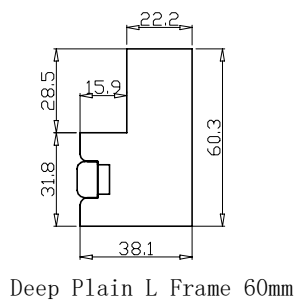

L DL DR DR

Deep Plain L Frame 60mm

Batten:  
15\*4\*600 (mm)\*4  
Winter White

**NOTES:**

Shutter Color: Winter White  
 Hinges Color: White(白色)  
 Qty(数量): 1  
 Material(材质): Paulownia (泡桐)  
 Configuration(窗扇结构): LDL-DRDR,IN, 4Side, Astrigal Stile 41.3mm, Deep Plain L Frame 60mm  
 Tilt rod type(拉杆类型): Easy Tilt(齿轮拉杆)  
 Louvre Quantity(叶片数量): 32  
 Louvre Size(叶片尺寸): 478.6mm  
 Rail Size(上下板尺寸): 530.6mm

Configuration(窗扇结构): L-DRDR,IN, 4Side, Astrigal Stile 41.3mm, Deep Plain L Frame 60mm

Tilt rod type(拉杆类型): Easy Tilt(齿轮拉杆)

Louvre Quantity(叶片数量): 24

Louvre Size(叶片尺寸): 469.8mm

Rail Size(上下板尺寸): 521.8mm

Order No(订单号): DG507-BAI S360382 IRVING

Item(序号): 2

Room(房间号): FRONT R

Louvre Size(叶片类型): 64mm

Deep Plain L Frame 60mm