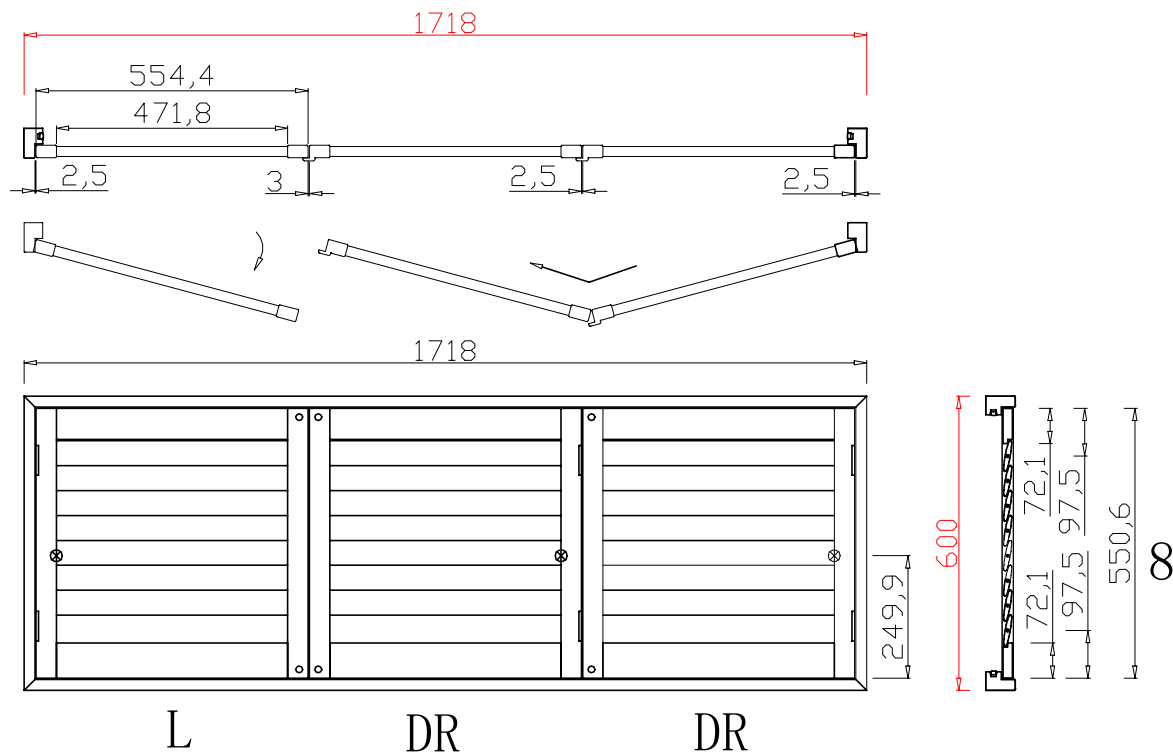

L DL DR DR

Deep Plain L Frame 60mm

Batten:  
15\*4\*600 (mm)\*4  
Winter White

**NOTES:**

Shutter Color: Winter White  
 Hinges Color: White(白色)  
 Qty(数量): 1  
 Material(材质): Paulownia (泡桐)  
 Configuration(窗扇结构): LDL-DRDR,IN, 4Side, Astrigal Stile 41.3mm, Deep Plain L Frame 60mm  
 Tilt rod type(拉杆类型): Easy Tilt(齿轮拉杆)  
 Louvre Quantity(叶片数量): 32  
 Louvre Size(叶片尺寸): 478.6mm  
 Rail Size(上下板尺寸): 530.6mm

Order No(订单号): DG507-BAI S360382 IRVING  
 Item(序号): 1  
 Room(房间号): FRONT L  
 Louvre Size(叶片类型): 64mm

**NOTES:**

Shutter Color: Winter White

Hinges Color: White(白色)

Qty(数量): 1

Material(材质): Paulownia (泡桐)

Configuration(窗扇结构): L-DRDR,IN, 4Side, Astrigal Stile 41.3mm, Deep Plain L Frame 60mm

Tilt rod type(拉杆类型): Easy Tilt(齿轮拉杆)

Louvre Quantity(叶片数量): 24

Louvre Size(叶片尺寸): 469.8mm

Rail Size(上下板尺寸): 521.8mm

Order No(订单号): DG507-BAI S360382 IRVING

Item(序号): 2

Room(房间号): FRONT R

Louvre Size(叶片类型): 64mm

Deep Plain L Frame 60mm