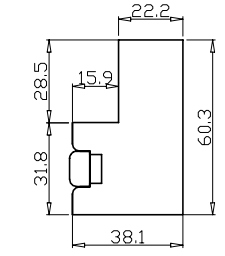

L DL DR DR

Deep Plain L Frame 60mm

Batten:  
15\*4\*600 (mm)\*4  
Winter White

**NOTES:**

Shutter Color: Winter White  
 Hinges Color: White(白色)  
 Qty(数量): 1  
 Material(材质): Paulownia (泡桐)  
 Configuration(窗扇结构): LDL-DRDR,IN, 4Side, Astrigal Stile 41.3mm, Deep Plain L Frame 60mm  
 Tilt rod type(拉杆类型): Easy Tilt(齿轮拉杆)  
 Louvre Quantity(叶片数量): 32  
 Louvre Size(叶片尺寸): 478.6mm  
 Rail Size(上下板尺寸): 530.6mm

Order No(订单号): DG507-BAI S360382 IRVING  
 Item(序号): 1  
 Room(房间号): FRONT L  
 Louvre Size(叶片类型): 64mm

**NOTES:**

Shutter Color: Winter White

Hinges Color: White(白色)

Qty(数量): 1

Material(材质): Paulownia (泡桐)

Configuration(窗扇结构): L-DRDR,IN, 4Side, Astrigal Stile 41.3mm, Deep Plain L Frame 60mm

Tilt rod type(拉杆类型): Easy Tilt(齿轮拉杆)

Louvre Quantity(叶片数量): 24

Louvre Size(叶片尺寸): 469.8mm

Rail Size(上下板尺寸): 521.8mm

Order No(订单号): DG507-BAI S360382 IRVING

Item(序号): 2

Room(房间号): FRONT R

Louvre Size(叶片类型): 64mm

Deep Plain L Frame 60mm