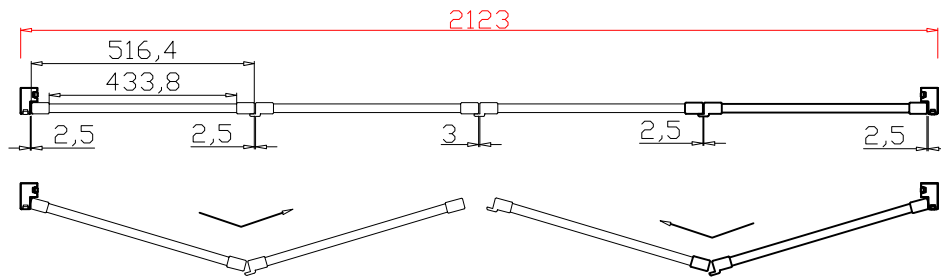

L DL DR DR

17

NOTES:

Shutter Color: Timeless White(覆盖色)

Hinges Color: Antique Brass

Qty(数量): 1

Material(材质): Paulownia Range(泡桐)

Configuration(窗扇结构): LDL-DRDR,IN, 4Side, Astrigal Stile 41.3mm, Double Insert L Frame 60mm

Tilt rod type(拉杆类型): Centre Tilt(中拉杆)

Louvre Quantity(叶片数量): 68

Louvre Size(叶片尺寸): 431.8mm

Rail Size(上下板尺寸): 483.8mm

Order No(订单号):DG509-BAI S360383 RICHARDSON

Item(序号): 2

Room(房间号): LIV BAY M

Louvre Size(叶片类型): 76mm