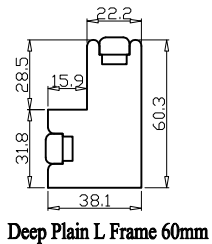

L

Deep Plain L Frame 60mm

- Batten:
 60*60*1280 (mm)*2
 30*30*433 (mm)*1
 30*30*2123 (mm)*1
 30*30*428 (mm)*1
 Timeless White

NOTES:

Shutter Color: Timeless White(覆盖色)

Hinges Color: Antique Brass

Qty(数量): 1

Material(材质): Paulownia Range(泡桐)

Configuration(窗扇结构): L,IN, 4Side, Butt Stile 41.3mm, Double Insert L Frame 60mm

Tilt rod type(拉杆类型): Centre Tilt(中拉杆)

Louvre Quantity(叶片数量): 17

Louvre Size(叶片尺寸): 299mm

Rail Size(上下板尺寸): 351mm

Louvre Size(叶片尺寸): 431.8mm

Rail Size(上下板尺寸): 483.8mm

Order No(订单号):DG509-BAI S360383 RICHARDSON

Item(序号): 2

Room(房间号): LIV BAY M

Louvre Size(叶片类型): 76mm

Deep Plain L Frame 60mm

R

Louvre Quantity(叶片数量): 17

Louvre Size(叶片尺寸): 294mm

Rail Size(上下板尺寸): 346mm

Order No(订单号):DG509-BAI S360383 RICHARDSON

Item(序号): 3

Room(房间号): LIV BAY R

Louvre Size(叶片类型): 76mm

Deep Plain L Frame 60mm