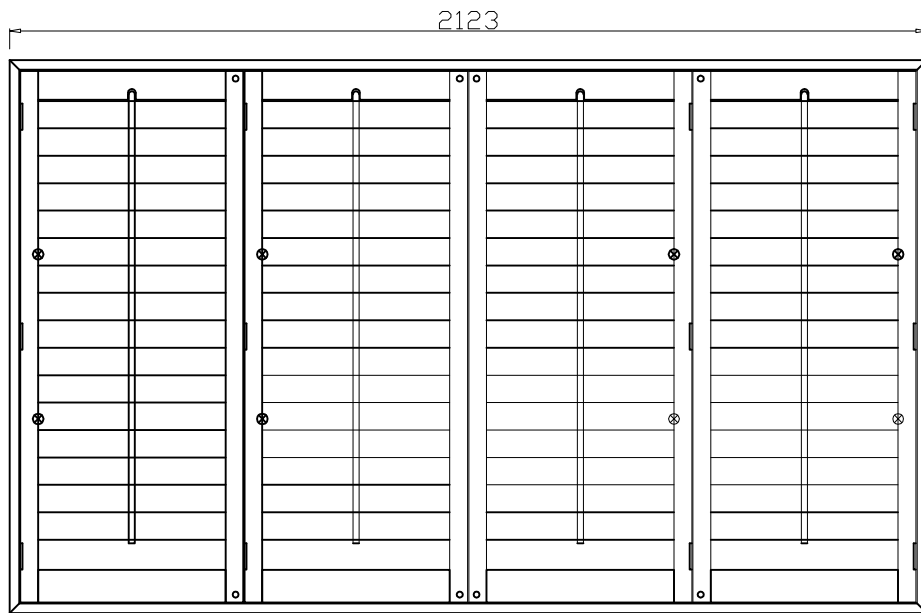

L

Deep Plain L Frame 60mm

- Batten:
 60*60*1280 (mm)*2
 30*30*433 (mm)*1
 30*30*2123 (mm)*1
 30*30*428 (mm)*1
 Timeless White

NOTES:

Shutter Color: Timeless White(覆盖色)

Hinges Color: Antique Brass

Qty(数量): 1

Material(材质): Paulownia Range(泡桐)

Configuration(窗扇结构): L,IN, 4Side, Butt Stile 41.3mm, Double Insert L Frame 60mm

Tilt rod type(拉杆类型): Centre Tilt(中拉杆)

Louvre Quantity(叶片数量): 17

Louvre Size(叶片尺寸): 299mm

Rail Size(上下板尺寸): 351mm

Order No(订单号):DG509-BAI S360383 RICHARDSON

Item(序号): 1

Room(房间号): LIV BAY L

Louvre Size(叶片类型): 76mm

L DL DR DR

17

NOTES:

Shutter Color: Timeless White(覆盖色)

Louvre Size(叶片尺寸): 431.8mm

Rail Size(上下板尺寸): 483.8mm

Order No(订单号):DG509-BAI S360383 RICHARDSON

Item(序号): 2

Room(房间号): LIV BAY M

Louvre Size(叶片类型): 76mm

Deep Plain L Frame 60mm

R