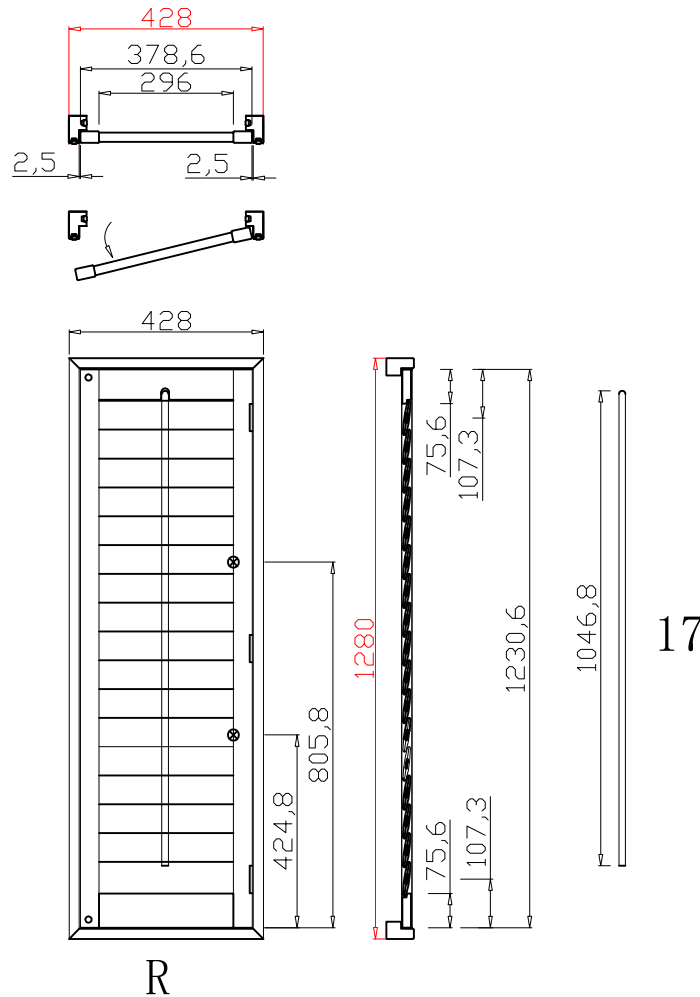

Material(材质): Paulownia Range(泡桐)

Configuration(窗扇结构): L,IN, 4Side, Butt Stile 41.3mm, Double Insert L Frame 60mm

Tilt rod type(拉杆类型): Centre Tilt(中拉杆)

Louvre Quantity(叶片数量): 17

Louvre Size(叶片尺寸): 299mm

Rail Size(上下板尺寸): 351mm

Louvre Size(叶片尺寸): 431.8mm

Rail Size(上下板尺寸): 483.8mm

Order No(订单号):DG509-BAI S360383 RICHARDSON

Item(序号): 2

Room(房间号): LIV BAY M

Louvre Size(叶片类型): 76mm

Deep Plain L Frame 60mm

R

NOTES:

Shutter Color: Timeless White(覆盖色)

Hinges Color: Antique Brass

Qty(数量): 1

Material(材质): Paulownia Range(泡桐)

Configuration(窗扇结构): R,IN, 4Side, Butt Stile 41.3mm, Double Insert L Frame 60mm

Tilt rod type(拉杆类型): Centre Tilt(中拉杆)

Louvre Quantity(叶片数量): 17

Louvre Size(叶片尺寸): 294mm

Rail Size(上下板尺寸): 346mm

Order No(订单号):DG509-BAI S360383 RICHARDSON

Item(序号): 3

Room(房间号): LIV BAY R

Louvre Size(叶片类型): 76mm

Deep Plain L Frame 60mm