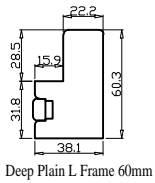

NOTES:

- Shutter Color: Timeless White004(覆盖色)
- Hinges Color: White(白色)
- Qty(数量): 1
- Material(材质): Paulownia (桐木)
- Configuration(窗扇结构): L,IN, 4Side, BUTT 41.3mm, Deep Plain L Frame 60mm
- Tilt rod type(拉杆类型): Easy Tilt(齿轮拉杆)
- Louvre Quantity(叶片数量): 20
- Louvre Size(叶片尺寸): 448mm
- Rail Size(上下板尺寸): 500mm

Order No(订单号): DG513-BAI G361692 RICHARDSON
 Item(序号): 2
 Room(房间号): BAY2
 Louvre Size(叶片类型): 76mm

NOTES:

- Shutter Color: Timeless White004(覆盖色)
 - Hinges Color: White(白色)
 - Qty(数量): 1
 - Material(材质): Paulownia (桐木)
 - Configuration(窗扇结构): L,IN, 4Side, BUTT 41.3mm, Deep Plain L Frame 60mm
 - Tilt rod type(拉杆类型): Easy Tilt(齿轮拉杆)
 - Louvre Quantity(叶片数量): 20
 - Louvre Size(叶片尺寸): 456mm
 - Rail Size(上下板尺寸): 508mm
- Order No(订单号): DG513-BAI G361692 RICHARDSON
 Item(序号): 3
 Room(房间号): BAY3
 Louvre Size(叶片类型): 76mm

Louvre Quantity(叶片数量): 20

Louvre Size(叶片尺寸): 448mm

Rail Size(上下板尺寸): 500mm

Order No(订单号): DG513-BAI G361692 RICHARDSON

Item(序号): 4

Room(房间号): BAY 4

Louvre Size(叶片类型): 76mm

5