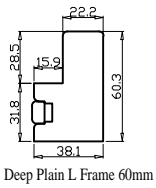

NOTES:

- Shutter Color: Timeless White004(覆盖色) Order No(订单号):DG513-BAI G361692 RICHARDSON
Hinges Color:White(白色) Item(序号): 1
Qty(数量): 1 Room(房间号): BAY1
Material(材质): Paulownia (桐木) Louvre Size(叶片类型): 76mm
Configuration(窗扇结构): L,IN, 4Side, BUTT 41.3mm, Deep Plain L Frame 60mm
Tilt rod type(拉杆类型): Easy Tilt(齿轮拉杆)
Louvre Quantity(叶片数量): 20
Louvre Size(叶片尺寸): 556mm
Rail Size(上下板尺寸): 608mm

NOTES:

- Shutter Color: Timeless White004(覆盖色)
- Hinges Color: White(白色)
- Qty(数量): 1
- Material(材质): Paulownia (桐木)
- Configuration(窗扇结构): L,IN, 4Side, BUTT 41.3mm, Deep Plain L Frame 60mm
- Tilt rod type(拉杆类型): Easy Tilt(齿轮拉杆)
- Louvre Quantity(叶片数量): 20
- Louvre Size(叶片尺寸): 448mm
- Rail Size(上下板尺寸): 500mm

Order No(订单号): DG513-BAI G361692 RICHARDSON
 Item(序号): 2
 Room(房间号): BAY2
 Louvre Size(叶片类型): 76mm

NOTES:

- Shutter Color: Timeless White004(覆盖色)
 - Hinges Color: White(白色)
 - Qty(数量): 1
 - Material(材质): Paulownia (桐木)
 - Configuration(窗扇结构): L,IN, 4Side, BUTT 41.3mm, Deep Plain L Frame 60mm
 - Tilt rod type(拉杆类型): Easy Tilt(齿轮拉杆)
 - Louvre Quantity(叶片数量): 20
 - Louvre Size(叶片尺寸): 456mm
 - Rail Size(上下板尺寸): 508mm
- Order No(订单号): DG513-BAI G361692 RICHARDSON
 Item(序号): 3
 Room(房间号): BAY3
 Louvre Size(叶片类型): 76mm

Louvre Quantity(叶片数量): 20

Louvre Size(叶片尺寸): 448mm

Rail Size(上下板尺寸): 500mm

Order No(订单号): DG513-BAI G361692 RICHARDSON

Item(序号): 4

Room(房间号): BAY 4

Louvre Size(叶片类型): 76mm

5