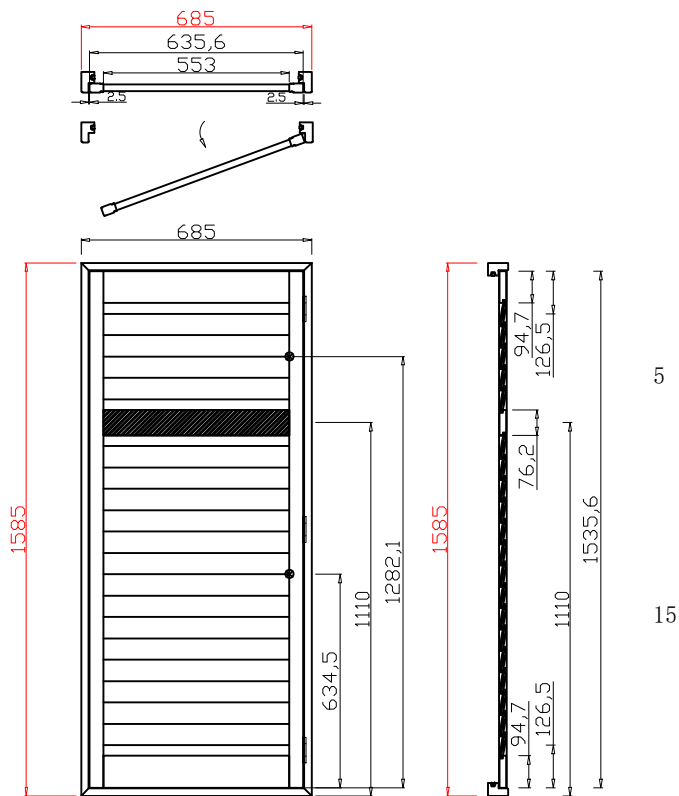

Louvre Quantity(叶片数量): 20

Louvre Size(叶片尺寸): 448mm

Rail Size(上下板尺寸): 500mm

Order No(订单号): DG513-BAI G361692 RICHARDSON

Item(序号): 4

Room(房间号): BAY 4

Louvre Size(叶片类型): 76mm

5

15

R

NOTES:

- Shutter Color: Timeless White004(覆盖色)
- Hinges Color: White(白色)
- Qty(数量): 1
- Material(材质): Paulownia (桐木)
- Configuration(窗扇结构): R,IN, 4Side, BUTT 41.3mm, Deep Plain L Frame 60mm
- Tilt rod type(拉杆类型): Easy Tilt(齿轮拉杆)
- Louvre Quantity(叶片数量): 20
- Louvre Size(叶片尺寸): 551mm
- Rail Size(上下板尺寸): 603mm
- Order No(订单号): DG513-BAI G361692 RICHARDSON
- Item(序号): 5
- Room(房间号): BAY 5
- Louvre Size(叶片类型): 76mm

5
12

Z Sill Plate

Deep BullNose Z Frame 38mm

NOTES:

Shutter Color: Timeless White004(覆盖色) Order No(订单号):DG513-BAI G361692 RICHARDSON
Hinges Color: White(白色) Item(序号): 6
Qty(数量): 1 Room(房间号): BEDROOM
Material(材质): Paulownia (桐木) Louvre Size(叶片类型): 76mm
Configuration(窗扇结构): LDL-DRDR,IN, 3Side, Astrigal 41.3mm, Deep BullNose Z Frame 38mm
Tilt rod type(拉杆类型): Easy Tilt(齿轮拉杆)
Louvre Quantity(叶片数量): 68
Louvre Size(叶片尺寸): 456mm
Rail Size(上下板尺寸): 508mm