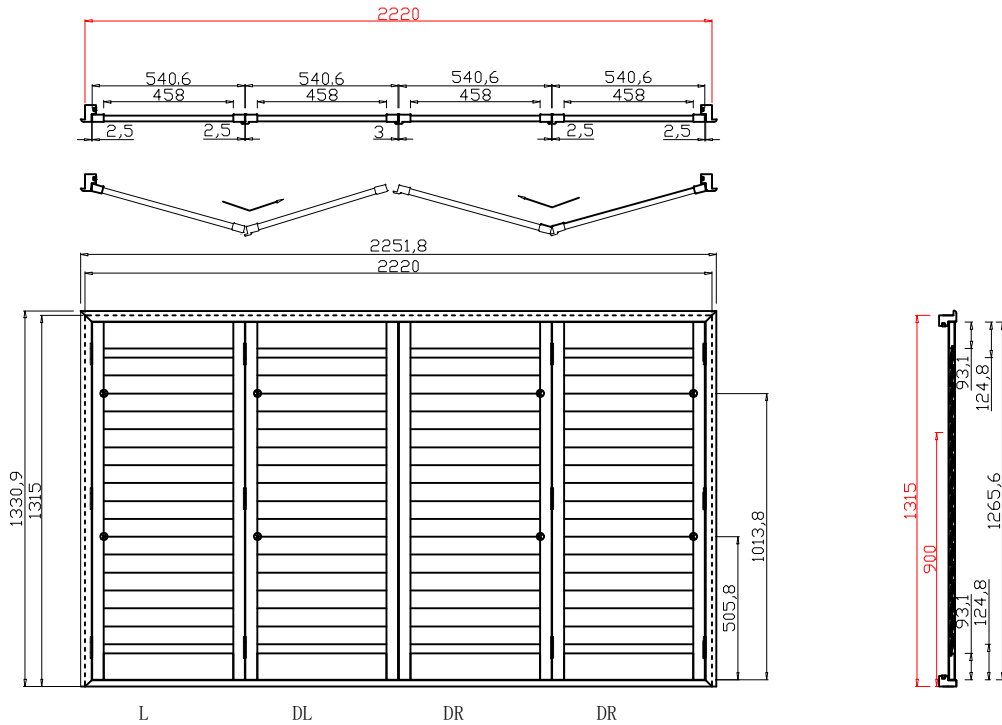

Louvre Quantity(叶片数量): 20

Louvre Size(叶片尺寸): 448mm

Rail Size(上下板尺寸): 500mm

Order No(订单号): DG513-BAI G361692 RICHARDSON

Item(序号): 4

Room(房间号): BAY 4

Louvre Size(叶片类型): 76mm

5

15

R

NOTES:

- Shutter Color: Timeless White004(覆盖色)
- Hinges Color: White(白色)
- Qty(数量): 1
- Material(材质): Paulownia (桐木)
- Configuration(窗扇结构): R,IN, 4Side, BUTT 41.3mm, Deep Plain L Frame 60mm
- Tilt rod type(拉杆类型): Easy Tilt(齿轮拉杆)
- Louvre Quantity(叶片数量): 20
- Louvre Size(叶片尺寸): 551mm
- Rail Size(上下板尺寸): 603mm
- Order No(订单号): DG513-BAI G361692 RICHARDSON
- Item(序号): 5
- Room(房间号): BAY 5
- Louvre Size(叶片类型): 76mm

5
12

Z Sill Plate

Deep BullNose Z Frame 38mm

NOTES:

Shutter Color: Timeless White004(覆盖色) Order No(订单号):DG513-BAI G361692 RICHARDSON
Hinges Color: White(白色) Item(序号): 6
Qty(数量): 1 Room(房间号): BEDROOM
Material(材质): Paulownia (桐木) Louvre Size(叶片类型): 76mm
Configuration(窗扇结构): LDL-DRDR,IN, 3Side, Astrigal 41.3mm, Deep BullNose Z Frame 38mm
Tilt rod type(拉杆类型): Easy Tilt(齿轮拉杆)
Louvre Quantity(叶片数量): 68
Louvre Size(叶片尺寸): 456mm
Rail Size(上下板尺寸): 508mm