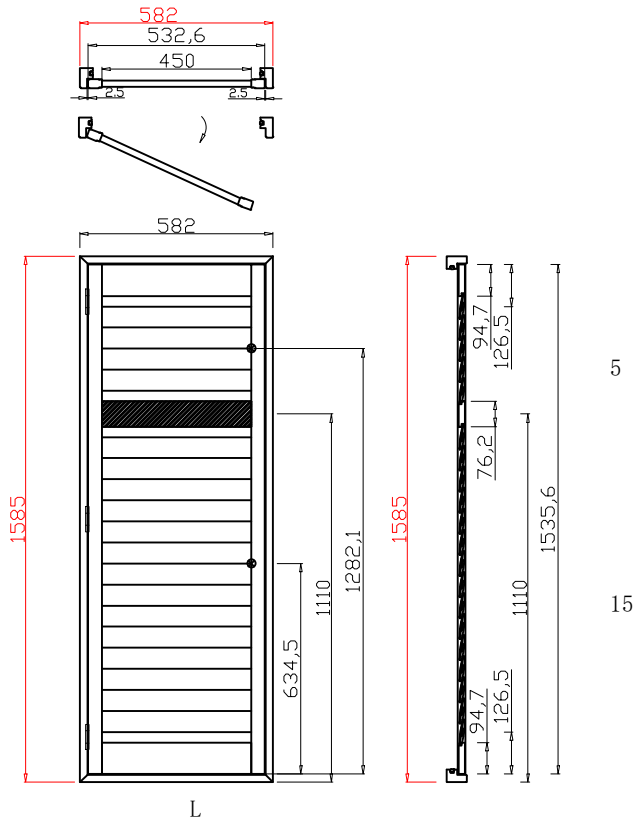

NOTES:

- Shutter Color: Timeless White004(覆盖色) Order No(订单号):DG513-BAI G361692 RICHARDSON
Hinges Color:White(白色) Item(序号): 1
Qty(数量): 1 Room(房间号): BAY1
Material(材质): Paulownia (桐木) Louvre Size(叶片类型): 76mm
Configuration(窗扇结构): L,IN, 4Side, BUTT 41.3mm, Deep Plain L Frame 60mm
Tilt rod type(拉杆类型): Easy Tilt(齿轮拉杆)
Louvre Quantity(叶片数量): 20
Louvre Size(叶片尺寸): 556mm
Rail Size(上下板尺寸): 608mm

NOTES:

- Shutter Color: Timeless White004(覆盖色)
- Hinges Color: White(白色)
- Qty(数量): 1
- Material(材质): Paulownia (桐木)
- Configuration(窗扇结构): L,IN, 4Side, BUTT 41.3mm, Deep Plain L Frame 60mm
- Tilt rod type(拉杆类型): Easy Tilt(齿轮拉杆)
- Louvre Quantity(叶片数量): 20
- Louvre Size(叶片尺寸): 448mm
- Rail Size(上下板尺寸): 500mm

Order No(订单号): DG513-BAI G361692 RICHARDSON
 Item(序号): 2
 Room(房间号): BAY2
 Louvre Size(叶片类型): 76mm

NOTES:

- Shutter Color: Timeless White004(覆盖色)
 - Hinges Color: White(白色)
 - Qty(数量): 1
 - Material(材质): Paulownia (桐木)
 - Configuration(窗扇结构): L,IN, 4Side, BUTT 41.3mm, Deep Plain L Frame 60mm
 - Tilt rod type(拉杆类型): Easy Tilt(齿轮拉杆)
 - Louvre Quantity(叶片数量): 20
 - Louvre Size(叶片尺寸): 456mm
 - Rail Size(上下板尺寸): 508mm
- Order No(订单号): DG513-BAI G361692 RICHARDSON
 Item(序号): 3
 Room(房间号): BAY3
 Louvre Size(叶片类型): 76mm

Louvre Quantity(叶片数量): 20

Louvre Size(叶片尺寸): 448mm

Rail Size(上下板尺寸): 500mm

Order No(订单号): DG513-BAI G361692 RICHARDSON

Item(序号): 4

Room(房间号): BAY 4

Louvre Size(叶片类型): 76mm

5