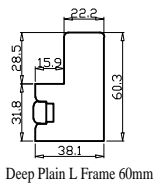

NOTES:

- Shutter Color: Timeless White004(覆盖色) Order No(订单号):DG513-BAI G361692 RICHARDSON
Hinges Color:White(白色) Item(序号): 1
Qty(数量): 1 Room(房间号): BAY1
Material(材质): Paulownia (桐木) Louvre Size(叶片类型): 76mm
Configuration(窗扇结构): L,IN, 4Side, BUTT 41.3mm, Deep Plain L Frame 60mm
Tilt rod type(拉杆类型): Easy Tilt(齿轮拉杆)
Louvre Quantity(叶片数量): 20
Louvre Size(叶片尺寸): 556mm
Rail Size(上下板尺寸): 608mm

NOTES:

- Shutter Color: Timeless White004(覆盖色)
- Hinges Color: White(白色)
- Qty(数量): 1
- Material(材质): Paulownia (桐木)
- Configuration(窗扇结构): L,IN, 4Side, BUTT 41.3mm, Deep Plain L Frame 60mm
- Tilt rod type(拉杆类型): Easy Tilt(齿轮拉杆)
- Louvre Quantity(叶片数量): 20
- Louvre Size(叶片尺寸): 448mm
- Rail Size(上下板尺寸): 500mm

Order No(订单号): DG513-BAI G361692 RICHARDSON
 Item(序号): 2
 Room(房间号): BAY2
 Louvre Size(叶片类型): 76mm

NOTES:

- Shutter Color: Timeless White004(覆盖色)
 - Hinges Color: White(白色)
 - Qty(数量): 1
 - Material(材质): Paulownia (桐木)
 - Configuration(窗扇结构): L,IN, 4Side, BUTT 41.3mm, Deep Plain L Frame 60mm
 - Tilt rod type(拉杆类型): Easy Tilt(齿轮拉杆)
 - Louvre Quantity(叶片数量): 20
 - Louvre Size(叶片尺寸): 456mm
 - Rail Size(上下板尺寸): 508mm
- Order No(订单号): DG513-BAI G361692 RICHARDSON
 Item(序号): 3
 Room(房间号): BAY3
 Louvre Size(叶片类型): 76mm

Louvre Quantity(叶片数量): 20

Louvre Size(叶片尺寸): 448mm

Rail Size(上下板尺寸): 500mm

Order No(订单号): DG513-BAI G361692 RICHARDSON

Item(序号): 4

Room(房间号): BAY 4

Louvre Size(叶片类型): 76mm

5