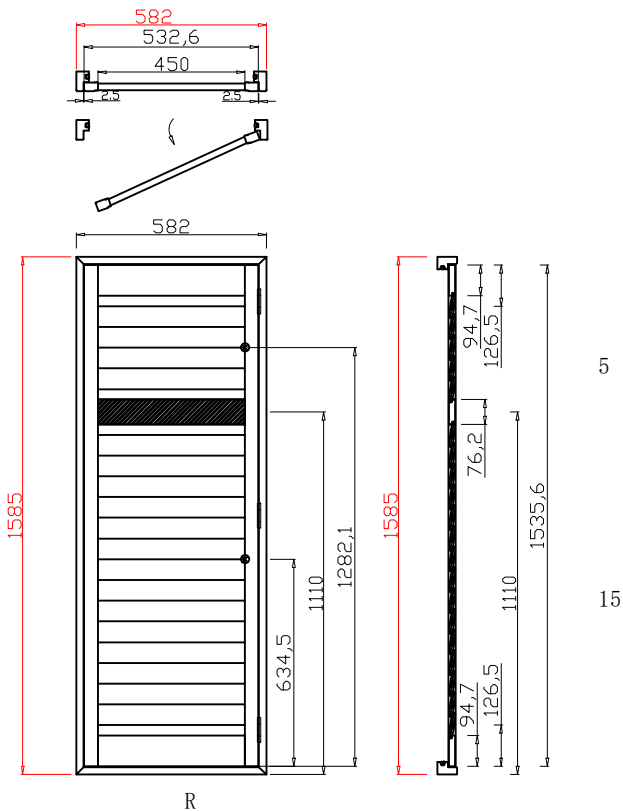

NOTES:

- Shutter Color: Timeless White004(覆盖色)
- Hinges Color: White(白色)
- Qty(数量): 1
- Material(材质): Paulownia (桐木)
- Configuration(窗扇结构): L,IN, 4Side, BUTT 41.3mm, Deep Plain L Frame 60mm
- Tilt rod type(拉杆类型): Easy Tilt(齿轮拉杆)
- Louvre Quantity(叶片数量): 20
- Louvre Size(叶片尺寸): 448mm
- Rail Size(上下板尺寸): 500mm

Order No(订单号): DG513-BAI G361692 RICHARDSON
 Item(序号): 2
 Room(房间号): BAY2
 Louvre Size(叶片类型): 76mm

NOTES:

- Shutter Color: Timeless White004(覆盖色)
 - Hinges Color: White(白色)
 - Qty(数量): 1
 - Material(材质): Paulownia (桐木)
 - Configuration(窗扇结构): L,IN, 4Side, BUTT 41.3mm, Deep Plain L Frame 60mm
 - Tilt rod type(拉杆类型): Easy Tilt(齿轮拉杆)
 - Louvre Quantity(叶片数量): 20
 - Louvre Size(叶片尺寸): 456mm
 - Rail Size(上下板尺寸): 508mm
- Order No(订单号): DG513-BAI G361692 RICHARDSON
 Item(序号): 3
 Room(房间号): BAY3
 Louvre Size(叶片类型): 76mm

Louvre Quantity(叶片数量): 20

Louvre Size(叶片尺寸): 448mm

Rail Size(上下板尺寸): 500mm

Order No(订单号): DG513-BAI G361692 RICHARDSON

Item(序号): 4

Room(房间号): BAY 4

Louvre Size(叶片类型): 76mm

5

5
12

Z Sill Plate

Deep BullNose Z Frame 38mm

NOTES:

Shutter Color: Timeless White004(覆盖色) Order No(订单号):DG513-BAI G361692 RICHARDSON
Hinges Color: White(白色) Item(序号): 6
Qty(数量): 1 Room(房间号): BEDROOM
Material(材质): Paulownia (桐木) Louvre Size(叶片类型): 76mm
Configuration(窗扇结构): LDL-DRDR,IN, 3Side, Astrigal 41.3mm, Deep BullNose Z Frame 38mm
Tilt rod type(拉杆类型): Easy Tilt(齿轮拉杆)
Louvre Quantity(叶片数量): 68
Louvre Size(叶片尺寸): 456mm
Rail Size(上下板尺寸): 508mm