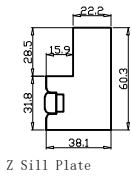

Louvre Quantity(叶片数量): 20

Louvre Size(叶片尺寸): 448mm

Rail Size(上下板尺寸): 500mm

Order No(订单号): DG513-BAI G361692 RICHARDSON

Item(序号): 4

Room(房间号): BAY 4

Louvre Size(叶片类型): 76mm

5

15

R

NOTES:

- Shutter Color: Timeless White004(覆盖色)
- Hinges Color: White(白色)
- Qty(数量): 1
- Material(材质): Paulownia (桐木)
- Configuration(窗扇结构): R,IN, 4Side, BUTT 41.3mm, Deep Plain L Frame 60mm
- Tilt rod type(拉杆类型): Easy Tilt(齿轮拉杆)
- Louvre Quantity(叶片数量): 20
- Louvre Size(叶片尺寸): 551mm
- Rail Size(上下板尺寸): 603mm
- Order No(订单号): DG513-BAI G361692 RICHARDSON
- Item(序号): 5
- Room(房间号): BAY 5
- Louvre Size(叶片类型): 76mm

5
12

Z Sill Plate

Deep BullNose Z Frame 38mm

NOTES:

Shutter Color: Timeless White004(覆盖色) Order No(订单号):DG513-BAI G361692 RICHARDSON
Hinges Color: White(白色) Item(序号): 6
Qty(数量): 1 Room(房间号): BEDROOM
Material(材质): Paulownia (桐木) Louvre Size(叶片类型): 76mm
Configuration(窗扇结构): LDL-DRDR,IN, 3Side, Astrigal 41.3mm, Deep BullNose Z Frame 38mm
Tilt rod type(拉杆类型): Easy Tilt(齿轮拉杆)
Louvre Quantity(叶片数量): 68
Louvre Size(叶片尺寸): 456mm
Rail Size(上下板尺寸): 508mm