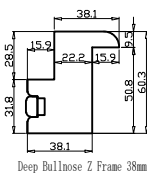

Louvre Quantity(叶片数量): 20

Louvre Size(叶片尺寸): 448mm

Rail Size(上下板尺寸): 500mm

Order No(订单号): DG513-BAI G361692 RICHARDSON

Item(序号): 4

Room(房间号): BAY 4

Louvre Size(叶片类型): 76mm

5

15

R

NOTES:

- Shutter Color: Timeless White004(覆盖色)
- Hinges Color: White(白色)
- Qty(数量): 1
- Material(材质): Paulownia (桐木)
- Configuration(窗扇结构): R,IN, 4Side, BUTT 41.3mm, Deep Plain L Frame 60mm
- Tilt rod type(拉杆类型): Easy Tilt(齿轮拉杆)
- Louvre Quantity(叶片数量): 20
- Louvre Size(叶片尺寸): 551mm
- Rail Size(上下板尺寸): 603mm
- Order No(订单号): DG513-BAI G361692 RICHARDSON
- Item(序号): 5
- Room(房间号): BAY 5
- Louvre Size(叶片类型): 76mm

5
12

Z Sill Plate

Deep BullNose Z Frame 38mm

NOTES:

Shutter Color: Timeless White004(覆盖色) Order No(订单号):DG513-BAI G361692 RICHARDSON
Hinges Color: White(白色) Item(序号): 6
Qty(数量): 1 Room(房间号): BEDROOM
Material(材质): Paulownia (桐木) Louvre Size(叶片类型): 76mm
Configuration(窗扇结构): LDL-DRDR,IN, 3Side, Astrigal 41.3mm, Deep BullNose Z Frame 38mm
Tilt rod type(拉杆类型): Easy Tilt(齿轮拉杆)
Louvre Quantity(叶片数量): 68
Louvre Size(叶片尺寸): 456mm
Rail Size(上下板尺寸): 508mm