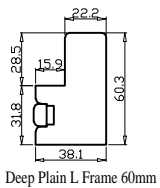

Louvre Quantity(叶片数量): 20

Louvre Size(叶片尺寸): 448mm

Rail Size(上下板尺寸): 500mm

Order No(订单号): DG513-BAI G361692 RICHARDSON

Item(序号): 4

Room(房间号): BAY 4

Louvre Size(叶片类型): 76mm

5

15

R

NOTES:

- Shutter Color: Timeless White004(覆盖色)
- Hinges Color: White(白色)
- Qty(数量): 1
- Material(材质): Paulownia (桐木)
- Configuration(窗扇结构): R,IN, 4Side, BUTT 41.3mm, Deep Plain L Frame 60mm
- Tilt rod type(拉杆类型): Easy Tilt(齿轮拉杆)
- Louvre Quantity(叶片数量): 20
- Louvre Size(叶片尺寸): 551mm
- Rail Size(上下板尺寸): 603mm
- Order No(订单号): DG513-BAI G361692 RICHARDSON
- Item(序号): 5
- Room(房间号): BAY 5
- Louvre Size(叶片类型): 76mm

5
12

Z Sill Plate

Deep BullNose Z Frame 38mm

NOTES:

Shutter Color: Timeless White004(覆盖色) Order No(订单号):DG513-BAI G361692 RICHARDSON
Hinges Color: White(白色) Item(序号): 6
Qty(数量): 1 Room(房间号): BEDROOM
Material(材质): Paulownia (桐木) Louvre Size(叶片类型): 76mm
Configuration(窗扇结构): LDL-DRDR,IN, 3Side, Astrigal 41.3mm, Deep BullNose Z Frame 38mm
Tilt rod type(拉杆类型): Easy Tilt(齿轮拉杆)
Louvre Quantity(叶片数量): 68
Louvre Size(叶片尺寸): 456mm
Rail Size(上下板尺寸): 508mm