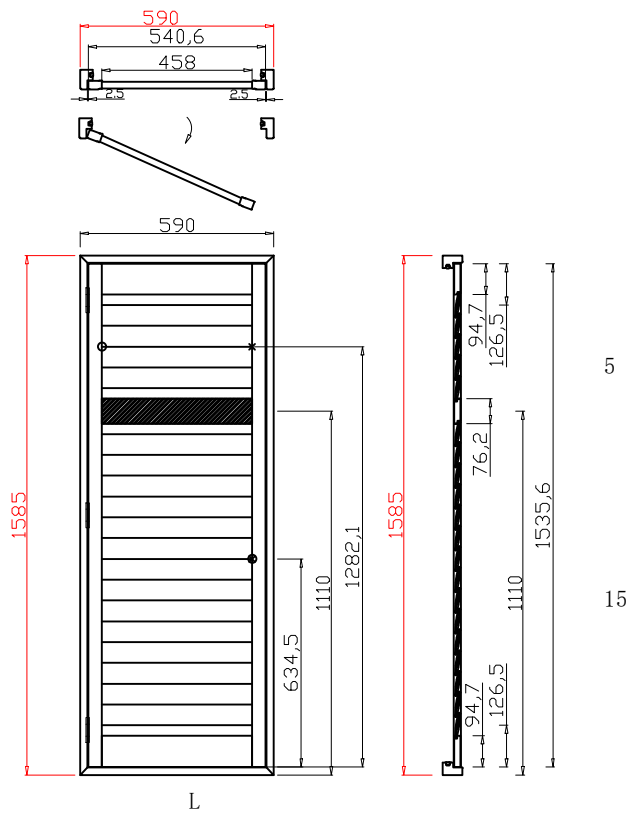

NOTES:

- Shutter Color: Timeless White004(覆盖色) Order No(订单号):DG513-BAI G361692 RICHARDSON
Hinges Color:White(白色) Item(序号): 1
Qty(数量): 1 Room(房间号): BAY1
Material(材质): Paulownia (桐木) Louvre Size(叶片类型): 76mm
Configuration(窗扇结构): L,IN, 4Side, BUTT 41.3mm, Deep Plain L Frame 60mm
Tilt rod type(拉杆类型): Easy Tilt(齿轮拉杆)
Louvre Quantity(叶片数量): 20
Louvre Size(叶片尺寸): 556mm
Rail Size(上下板尺寸): 608mm

NOTES:

- Shutter Color: Timeless White004(覆盖色)
- Hinges Color: White(白色)
- Qty(数量): 1
- Material(材质): Paulownia (桐木)
- Configuration(窗扇结构): L,IN, 4Side, BUTT 41.3mm, Deep Plain L Frame 60mm
- Tilt rod type(拉杆类型): Easy Tilt(齿轮拉杆)
- Louvre Quantity(叶片数量): 20
- Louvre Size(叶片尺寸): 448mm
- Rail Size(上下板尺寸): 500mm

Order No(订单号): DG513-BAI G361692 RICHARDSON
 Item(序号): 2
 Room(房间号): BAY2
 Louvre Size(叶片类型): 76mm

NOTES:

- Shutter Color: Timeless White004(覆盖色)
 - Hinges Color: White(白色)
 - Qty(数量): 1
 - Material(材质): Paulownia (桐木)
 - Configuration(窗扇结构): L,IN, 4Side, BUTT 41.3mm, Deep Plain L Frame 60mm
 - Tilt rod type(拉杆类型): Easy Tilt(齿轮拉杆)
 - Louvre Quantity(叶片数量): 20
 - Louvre Size(叶片尺寸): 456mm
 - Rail Size(上下板尺寸): 508mm
- Order No(订单号): DG513-BAI G361692 RICHARDSON
 Item(序号): 3
 Room(房间号): BAY3
 Louvre Size(叶片类型): 76mm

Louvre Quantity(叶片数量): 20

Louvre Size(叶片尺寸): 448mm

Rail Size(上下板尺寸): 500mm

Order No(订单号): DG513-BAI G361692 RICHARDSON

Item(序号): 4

Room(房间号): BAY 4

Louvre Size(叶片类型): 76mm

5