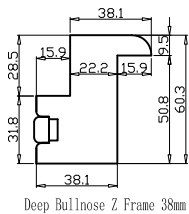

7

5

NOTES:

Shutter Color: Winter White

Hinges Color: White(白色)

Qty(数量): 1

Material(材质): Paulownia Range(泡桐)

Configuration(窗扇结构): R,IN, 3Side, Butt Stile 41.3mm, Deep BullNose Z Frame 38mm

Tilt rod type(拉杆类型): Easy Tilt(齿条拉杆)

Louvre Quantity(叶片数量): 12

Louvre Size(叶片尺寸): 530mm

Rail Size(上下板尺寸): 582mm

Order No(订单号): DG501-ABC 51227 FORMAN

Item(序号): 6

Room(房间号): SUNROOM

Louvre Size(叶片类型): 114mm