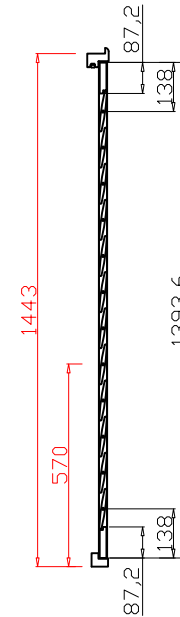

No Warranty