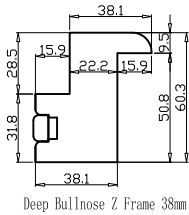

Louvre Quantity(叶片数量): 12

Louvre Size(叶片尺寸): 525mm

Rail Size(上下板尺寸): 577mm

Order No(订单号): DG501-ABC 51227 FORMAN

Item(序号): 4

Room(房间号): SUNROOM

Louvre Size(叶片类型): 114mm

Deep Bullnose Z Frame 38mm

Louvre Quantity(叶片数量): 12

Louvre Size(叶片尺寸): 524mm

Rail Size(上下板尺寸): 576mm

Order No(订单号): DG501-ABC 51227 FORMAN

Item(序号): 5

Room(房间号): SUNROOM

Louvre Size(叶片类型): 114mm

7