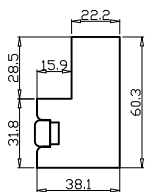

Qty(数量): 1

Material(材质): Paulownia Range(泡桐)

Configuration(窗扇结构): R,IN, 3Side, Butt Stile 41.3mm, Deep BullNose Z Frame 38mm

Tilt rod type(拉杆类型): Easy Tilt(齿条拉杆)

Louvre Quantity(叶片数量): 12

Louvre Size(叶片尺寸): 530mm

Rail Size(上下板尺寸): 582mm

Order No(订单号): DG501-ABC 51227 FORMAN

Item(序号): 6

Room(房间号): SUNROOM

Louvre Size(叶片类型): 114mm

7  
5

Deep Bullnose Z Frame 38mm

Z Sill Plate

Louvre Quantity(叶片数量): 12

Louvre Size(叶片尺寸): 528mm

Rail Size(上下板尺寸): 580mm

Order No(订单号): DG501-ABC 51227 FORMAN

Item(序号): 7

Room(房间号): SUNROOM

Louvre Size(叶片类型): 114mm

7