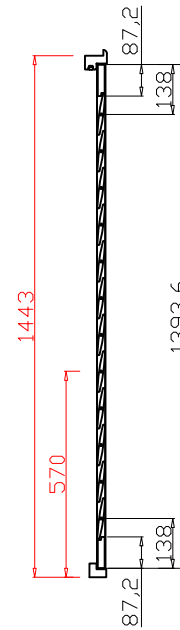

Louvre Size(叶片尺寸): 810mm

Rail Size(上下板尺寸): 862mm

Order No(订单号): DG501-ABC 51227 FORMAN

Item(序号): 2

Room(房间号): SUNROOM

Louvre Size(叶片类型): 114mm

L

7

Louvre Quantity(叶片数量): 12

Louvre Size(叶片尺寸): 524mm

Rail Size(上下板尺寸): 576mm

Order No(订单号): DG501-ABC 51227 FORMAN

Item(序号): 5

Room(房间号): SUNROOM

Louvre Size(叶片类型): 114mm

7

Qty(数量): 1

Material(材质): Paulownia Range(泡桐)

Configuration(窗扇结构): R,IN, 3Side, Butt Stile 41.3mm, Deep BullNose Z Frame 38mm

Tilt rod type(拉杆类型): Easy Tilt(齿条拉杆)

Louvre Quantity(叶片数量): 12

Louvre Size(叶片尺寸): 530mm

Rail Size(上下板尺寸): 582mm

Order No(订单号): DG501-ABC 51227 FORMAN

Item(序号): 6

Room(房间号): SUNROOM

Louvre Size(叶片类型): 114mm

7  
5

Deep Bullnose Z Frame 38mm

Z Sill Plate