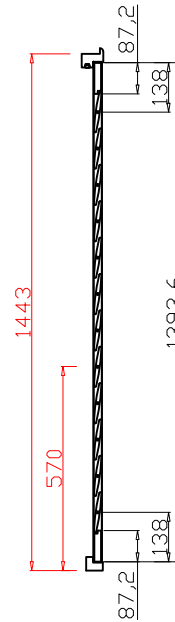

Louvre Size(叶片尺寸): 810mm

Rail Size(上下板尺寸): 862mm

Order No(订单号): DG501-ABC 51227 FORMAN

Item(序号): 2

Room(房间号): SUNROOM

Louvre Size(叶片类型): 114mm

L

7

Configuration(窗扇结构): L,IN, 3Side, Butt Stile 41.3mm, Deep BullNose Z Frame 38mm

Tilt rod type(拉杆类型): Easy Tilt(齿条拉杆)

Louvre Quantity(叶片数量): 12

Louvre Size(叶片尺寸): 520mm

Rail Size(上下板尺寸): 572mm

Order No(订单号): DG501-ABC 51227 FORMAN

Louvre Quantity(叶片数量): 12

Louvre Size(叶片尺寸): 525mm

Rail Size(上下板尺寸): 577mm

Order No(订单号): DG501-ABC 51227 FORMAN

Item(序号): 4

Room(房间号): SUNROOM

Louvre Size(叶片类型): 114mm

Deep Bullnose Z Frame 38mm

Louvre Quantity(叶片数量): 12

Louvre Size(叶片尺寸): 524mm

Rail Size(上下板尺寸): 576mm

Order No(订单号): DG501-ABC 51227 FORMAN

Item(序号): 5

Room(房间号): SUNROOM

Louvre Size(叶片类型): 114mm

7