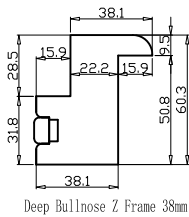

Material(材质): Paulownia Range(泡桐)

Configuration(窗扇结构): R,IN, 3Side, Butt Stile 41.3mm, Deep BullNose Z Frame 38mm

Tilt rod type(拉杆类型): Easy Tilt(齿条拉杆)

Louvre Quantity(叶片数量): 12

Louvre Size(叶片尺寸): 532mm

Rail Size(上下板尺寸): 584mm

Order No(订单号): DG501-ABC 51227 FORMAN

Item(序号): 8

Room(房间号): SUNROOM

Louvre Size(叶片类型): 114mm

No Warranty

7

5

L

Tilt rod type(拉杆类型): Easy Tilt(齿条拉杆)

Louvre Quantity(叶片数量): 12

Louvre Size(叶片尺寸): 816mm

Rail Size(上下板尺寸): 868mm

Order No(订单号): DG501-ABC 51227 FORMAN

Item(序号): 9

Room(房间号): SUNROOM

Louvre Size(叶片类型): 114mm