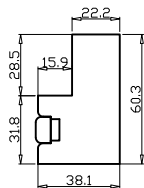

Louvre Quantity(叶片数量): 12

Louvre Size(叶片尺寸): 525mm

Rail Size(上下板尺寸): 577mm

Order No(订单号): DG501-ABC 51227 FORMAN

Item(序号): 4

Room(房间号): SUNROOM

Louvre Size(叶片类型): 114mm

Deep Bullnose Z Frame 38mm

Louvre Quantity(叶片数量): 12

Louvre Size(叶片尺寸): 524mm

Rail Size(上下板尺寸): 576mm

Order No(订单号): DG501-ABC 51227 FORMAN

Item(序号): 5

Room(房间号): SUNROOM

Louvre Size(叶片类型): 114mm

7