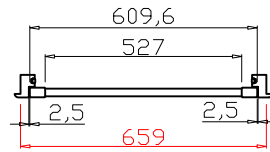

Louvre Size(叶片尺寸): 810mm

Rail Size(上下板尺寸): 862mm

Order No(订单号): DG501-ABC 51227 FORMAN

Item(序号): 2

Room(房间号): SUNROOM

Louvre Size(叶片类型): 114mm

L

7

Configuration(窗扇结构): L,IN, 3Side, Butt Stile 41.3mm, Deep BullNose Z Frame 38mm

Tilt rod type(拉杆类型): Easy Tilt(齿条拉杆)

Louvre Quantity(叶片数量): 12

Louvre Size(叶片尺寸): 520mm

Rail Size(上下板尺寸): 572mm

Order No(订单号): DG501-ABC 51227 FORMAN

Item(序号): 3

Room(房间号): SUNROOM

Louvre Size(叶片类型): 114mm

R

7

5

Deep BullNose Z Frame 38mm

Z Sill Plate