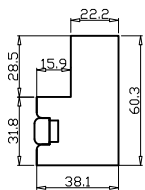

Deep Bullnose Z Frame 38mm

Z Sill Plate

NOTES:

Shutter Color: Winter White

Hinges Color: White(白色)

Qty(数量): 1

Material(材质): Paulownia Range(泡桐)

Configuration(窗扇结构): L,IN, 3Side, Butt Stile 41.3mm, Deep BullNose Z Frame 38mm

Tilt rod type(拉杆类型): Easy Tilt(齿条拉杆)

Louvre Quantity(叶片数量): 12

Louvre Size(叶片尺寸): 816mm

Rail Size(上下板尺寸): 868mm

Order No(订单号): DG501-ABC 51227 FORMAN

Item(序号): 9

Room(房间号): SUNROOM

Louvre Size(叶片类型): 114mm