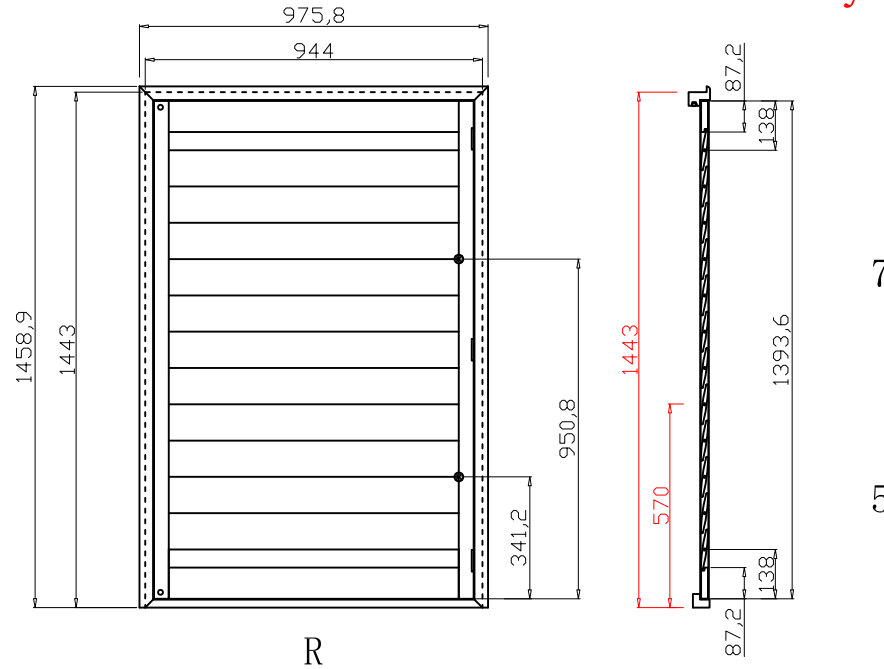

No Warranty