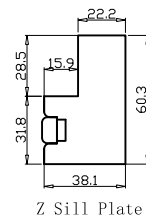

NOTES:

Shutter Color: Winter White

Hinges Color: White(白色)

Qty(数量): 1

Material(材质): Paulownia Range(泡桐)

Configuration(窗扇结构): L,IN, 3Side, Butt Stile 41.3mm, Deep BullNose Z Frame 38mm

Tilt rod type(拉杆类型): Easy Tilt(齿条拉杆)

Louvre Quantity(叶片数量): 12

Louvre Size(叶片尺寸): 810mm

Rail Size(上下板尺寸): 862mm

Order No(订单号): DG501-ABC 51227 FORMAN

Item(序号): 1

Room(房间号): SUNROOM

Louvre Size(叶片类型): 114mm