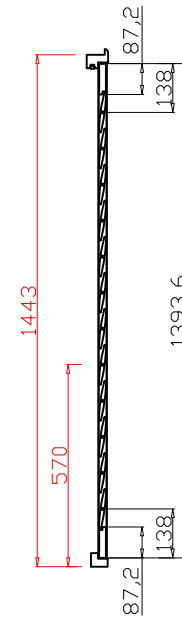

7

5

NOTES:

Shutter Color: Winter White

Hinges Color: White(白色)

Qty(数量): 1

Material(材质): Paulownia Range(泡桐)

Configuration(窗扇结构): R,IN, 3Side, Butt Stile 41.3mm, Deep BullNose Z Frame 38mm

Tilt rod type(拉杆类型): Easy Tilt(齿条拉杆)

Louvre Quantity(叶片数量): 12

Louvre Size(叶片尺寸): 530mm

Rail Size(上下板尺寸): 582mm

Order No(订单号): DG501-ABC 51227 FORMAN

Item(序号): 6

Room(房间号): SUNROOM

Louvre Size(叶片类型): 114mm