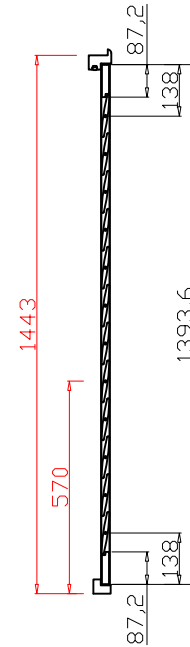

7

5

NOTES:

Shutter Color: Winter White

Hinges Color: White(白色)

Qty(数量): 1

Material(材质): Paulownia Range(泡桐)

Configuration(窗扇结构): R,IN, 3Side, Butt Stile 41.3mm, Deep BullNose Z Frame 38mm

Tilt rod type(拉杆类型): Easy Tilt(齿条拉杆)

Louvre Quantity(叶片数量): 12

Louvre Size(叶片尺寸): 525mm

Rail Size(上下板尺寸): 577mm

Order No(订单号): DG501-ABC 51227 FORMAN

Item(序号): 4

Room(房间号): SUNROOM

Louvre Size(叶片类型): 114mm