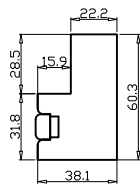

Deep Bullnose Z Frame 38mm

Z Sill Plate

NOTES:

Shutter Color: Winter White

Hinges Color: White(白色)

Qty(数量): 1

Material(材质): Paulownia Range(泡桐)

Configuration(窗扇结构): L,IN, 3Side, Butt Stile 41.3mm, Deep BullNose Z Frame 38mm

Tilt rod type(拉杆类型): Easy Tilt(齿条拉杆)

Louvre Quantity(叶片数量): 12

Louvre Size(叶片尺寸): 520mm

Rail Size(上下板尺寸): 572mm

Order No(订单号): DG501-ABC 51227 FORMAN

Item(序号): 3

Room(房间号): SUNROOM

Louvre Size(叶片类型): 114mm