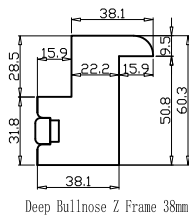

7

5

R

NOTES:

Shutter Color: Winter White

Hinges Color: White(白色)

Qty(数量): 1

Material(材质): Paulownia Range(泡桐)

Configuration(窗扇结构): R,IN, 3Side, Butt Stile 41.3mm, Deep BullNose Z Frame 38mm

Tilt rod type(拉杆类型): Easy Tilt(齿条拉杆)

Louvre Quantity(叶片数量): 12

Louvre Size(叶片尺寸): 532mm

Rail Size(上下板尺寸): 584mm

Order No(订单号): DG501-ABC 51227 FORMAN

Item(序号): 8

Room(房间号): SUNROOM

Louvre Size(叶片类型): 114mm