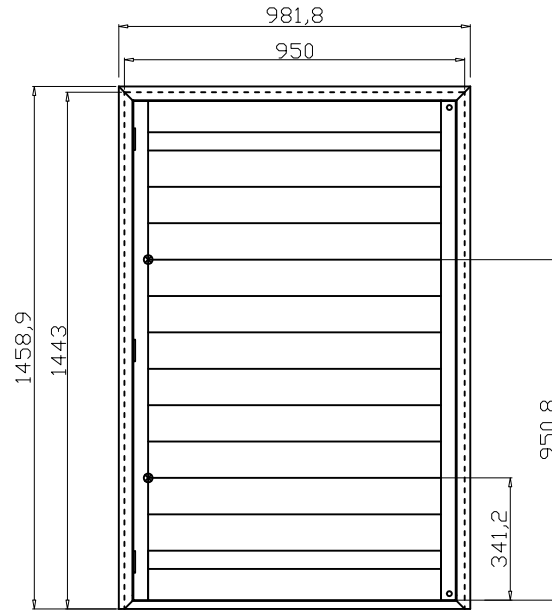

Order No(订单号): DG501-ABC 51227 FORMAN

Item(序号): 8

Room(房间号): SUNROOM

Louvre Size(叶片类型): 114mm

No Warranty

7

5

L

Tilt rod type(拉杆类型): Easy Tilt(齿条拉杆)

Louvre Quantity(叶片数量): 12

Louvre Size(叶片尺寸): 816mm

Rail Size(上下板尺寸): 868mm

Order No(订单号): DG501-ABC 51227 FORMAN

Item(序号): 9

Room(房间号): SUNROOM

Louvre Size(叶片类型): 114mm