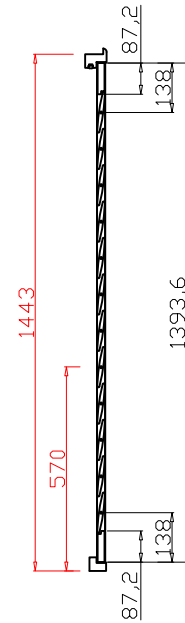

No Warranty