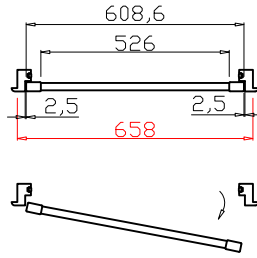

Louvre Quantity(叶片数量): 12

Louvre Size(叶片尺寸): 525mm

Rail Size(上下板尺寸): 577mm

Order No(订单号): DG501-ABC 51227 FORMAN

Item(序号): 4

Room(房间号): SUNROOM

Louvre Size(叶片类型): 114mm

Deep Bullnose Z Frame 38mm

Louvre Quantity(叶片数量): 12

Louvre Size(叶片尺寸): 524mm

Rail Size(上下板尺寸): 576mm

Order No(订单号): DG501-ABC 51227 FORMAN

Item(序号): 5

Room(房间号): SUNROOM

Louvre Size(叶片类型): 114mm

7