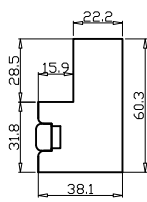

Deep Bullnose Z Frame 38mm

Z Sill Plate

NOTES:

Shutter Color: Winter White

Hinges Color: White(白色)

Qty(数量): 1

Material(材质): Paulownia Range(泡桐)

Configuration(窗扇结构): R,IN, 3Side, Butt Stile 41.3mm, Deep BullNose Z Frame 38mm

Tilt rod type(拉杆类型): Easy Tilt(齿条拉杆)

Louvre Quantity(叶片数量): 12

Louvre Size(叶片尺寸): 815mm

Rail Size(上下板尺寸): 867mm

Order No(订单号): DG501-ABC 51227 FORMAN

Item(序号): 10

Room(房间号): SUNROOM

Louvre Size(叶片类型): 114mm