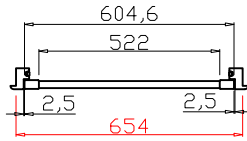

Louvre Size(叶片尺寸): 810mm

Rail Size(上下板尺寸): 862mm

Order No(订单号): DG501-ABC 51227 FORMAN

Item(序号): 2

Room(房间号): SUNROOM

Louvre Size(叶片类型): 114mm

L

7

Configuration(窗扇结构): L,IN, 3Side, Butt Stile 41.3mm, Deep BullNose Z Frame 38mm

Tilt rod type(拉杆类型): Easy Tilt(齿条拉杆)

Louvre Quantity(叶片数量): 12

Louvre Size(叶片尺寸): 520mm

Rail Size(上下板尺寸): 572mm

Order No(订单号): DG501-ABC 51227 FORMAN