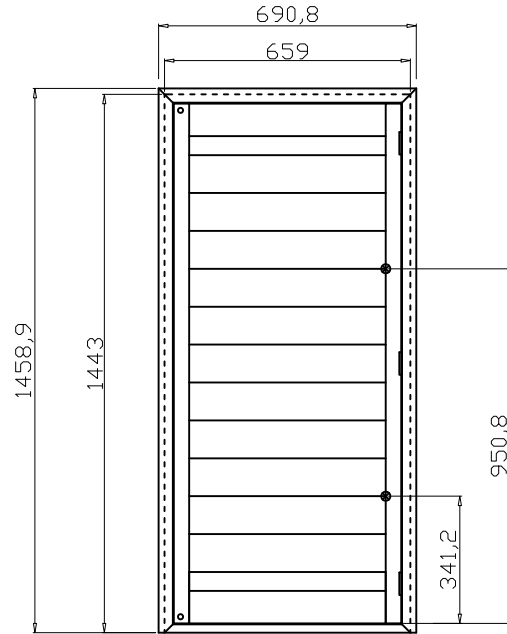

R

7

5

NOTES:

Shutter Color: Winter White

Hinges Color: White(白色)

Qty(数量): 1

Material(材质): Paulownia Range(泡桐)

Configuration(窗扇结构): R,IN, 3Side, Butt Stile 41.3mm, Deep BullNose Z Frame 38mm

Tilt rod type(拉杆类型): Easy Tilt(齿条拉杆)

Louvre Quantity(叶片数量): 12

Louvre Size(叶片尺寸): 525mm

Rail Size(上下板尺寸): 577mm

Order No(订单号): DG501-ABC 51227 FORMAN

Item(序号): 4

Room(房间号): SUNROOM

Louvre Size(叶片类型): 114mm