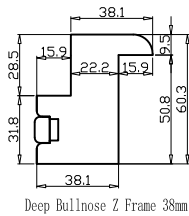

No Warranty