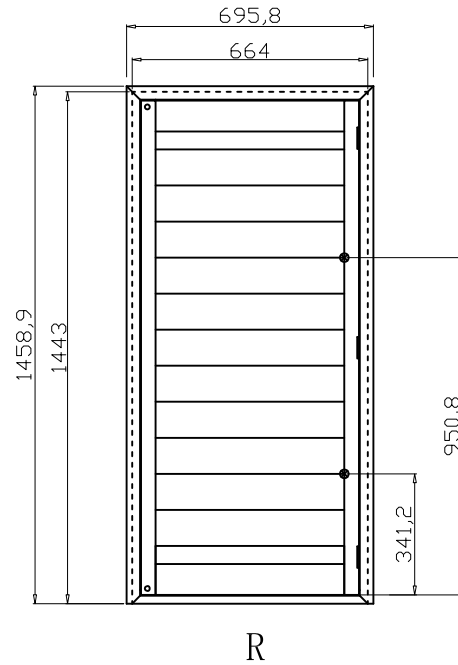

7

5

NOTES:

Shutter Color: Winter White

Hinges Color: White(白色)

Qty(数量): 1

Material(材质): Paulownia Range(泡桐)

Configuration(窗扇结构): R,IN, 3Side, Butt Stile 41.3mm, Deep BullNose Z Frame 38mm

Tilt rod type(拉杆类型): Easy Tilt(齿条拉杆)

Louvre Quantity(叶片数量): 12

Louvre Size(叶片尺寸): 530mm

Rail Size(上下板尺寸): 582mm

Order No(订单号): DG501-ABC 51227 FORMAN

Item(序号): 6

Room(房间号): SUNROOM

Louvre Size(叶片类型): 114mm