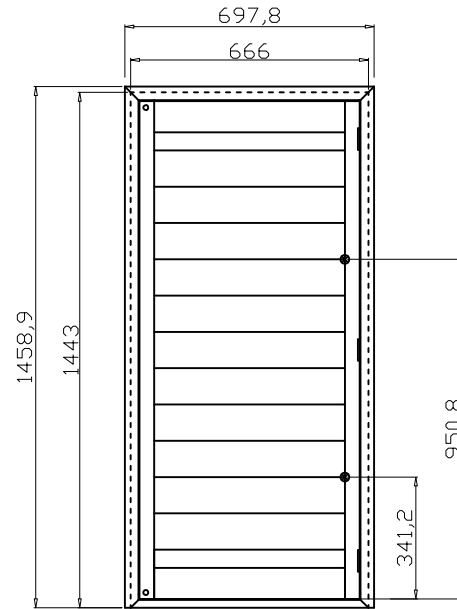

Louvre Quantity(叶片数量): 12

Louvre Size(叶片尺寸): 528mm

Rail Size(上下板尺寸): 580mm

Order No(订单号): DG501-ABC 51227 FORMAN

Item(序号): 7

Room(房间号): SUNROOM

Louvre Size(叶片类型): 114mm

7