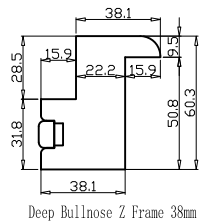

No Warranty

7

5

R

NOTES:

Shutter Color: Winter White

Hinges Color: White(白色)

Qty(数量): 1

Material(材质): Paulownia Range(泡桐)

Configuration(窗扇结构): R,IN, 3Side, Butt Stile 41.3mm, Deep BullNose Z Frame 38mm

Tilt rod type(拉杆类型): Easy Tilt(齿条拉杆)

Louvre Quantity(叶片数量): 12

Louvre Size(叶片尺寸): 815mm

Rail Size(上下板尺寸): 867mm

Order No(订单号): DG501-ABC 51227 FORMAN

Item(序号): 10

Room(房间号): SUNROOM

Louvre Size(叶片类型): 114mm