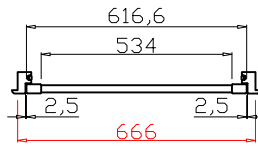

Louvre Quantity(叶片数量): 12

Louvre Size(叶片尺寸): 528mm

Rail Size(上下板尺寸): 580mm

Order No(订单号): DG501-ABC 51227 FORMAN

Item(序号): 7

Room(房间号): SUNROOM

Louvre Size(叶片类型): 114mm

7

Material(材质): Paulownia Range(泡桐)

Configuration(窗扇结构): R,IN, 3Side, Butt Stile 41.3mm, Deep BullNose Z Frame 38mm

Tilt rod type(拉杆类型): Easy Tilt(齿条拉杆)

Louvre Quantity(叶片数量): 12

Louvre Size(叶片尺寸): 532mm

Rail Size(上下板尺寸): 584mm