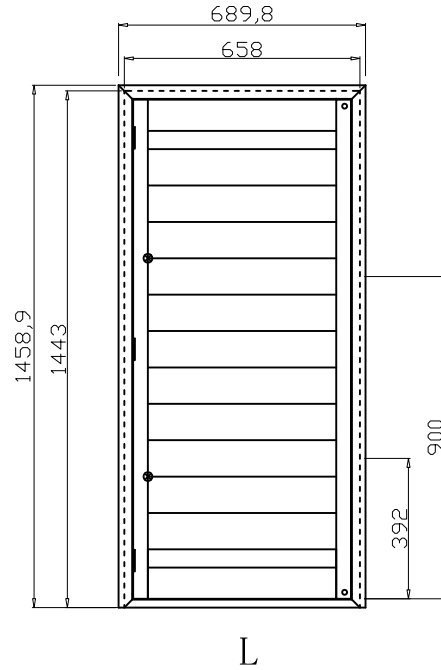

Louvre Quantity(叶片数量): 12

Louvre Size(叶片尺寸): 525mm

Rail Size(上下板尺寸): 577mm

Order No(订单号): DG501-ABC 51227 FORMAN

Item(序号): 4

Room(房间号): SUNROOM

Louvre Size(叶片类型): 114mm

Deep Bullnose Z Frame 38mm