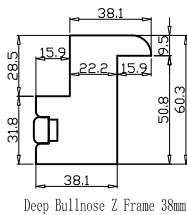

NOTES:

Shutter Color: Winter White

Hinges Color: White(白色)

Qty(数量): 1

Material(材质): Paulownia Range(泡桐)

Configuration(窗扇结构): L,IN, 3Side, Butt Stile 41.3mm, Deep BullNose Z Frame 38mm

Tilt rod type(拉杆类型): Easy Tilt(齿条拉杆)

Louvre Quantity(叶片数量): 12

Louvre Size(叶片尺寸): 810mm

Rail Size(上下板尺寸): 862mm

Order No(订单号): DG501-ABC 51227 FORMAN

Item(序号): 1

Room(房间号): SUNROOM

Louvre Size(叶片类型): 114mm