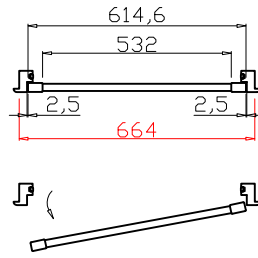

7

5

NOTES:

Shutter Color: Winter White

Hinges Color: White(白色)

Qty(数量): 1

Material(材质): Paulownia Range(泡桐)

Configuration(窗扇结构): R,IN, 3Side, Butt Stile 41.3mm, Deep BullNose Z Frame 38mm

Tilt rod type(拉杆类型): Easy Tilt(齿条拉杆)

Louvre Quantity(叶片数量): 12

Louvre Size(叶片尺寸): 530mm

Rail Size(上下板尺寸): 582mm

Order No(订单号): DG501-ABC 51227 FORMAN

Item(序号): 6

Room(房间号): SUNROOM

Louvre Size(叶片类型): 114mm