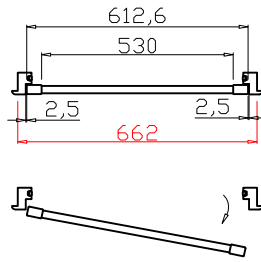

Louvre Quantity(叶片数量): 12

Louvre Size(叶片尺寸): 524mm

Rail Size(上下板尺寸): 576mm

Order No(订单号): DG501-ABC 51227 FORMAN

Item(序号): 5

Room(房间号): SUNROOM

Louvre Size(叶片类型): 114mm

7

Qty(数量): 1

Material(材质): Paulownia Range(泡桐)

Configuration(窗扇结构): R,IN, 3Side, Butt Stile 41.3mm, Deep BullNose Z Frame 38mm

Tilt rod type(拉杆类型): Easy Tilt(齿条拉杆)

Louvre Quantity(叶片数量): 12

Louvre Size(叶片尺寸): 530mm

Rail Size(上下板尺寸): 582mm

Order No(订单号): DG501-ABC 51227 FORMAN

Item(序号): 6

Room(房间号): SUNROOM

Louvre Size(叶片类型): 114mm

7  
5

Deep Bullnose Z Frame 38mm

Z Sill Plate