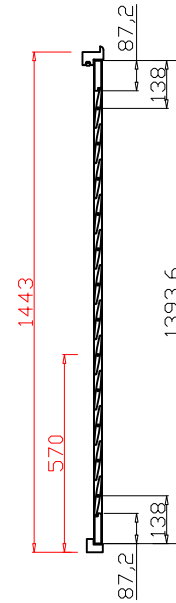

Configuration(窗扇结构): L,IN, 3Side, Butt Stile 41.3mm, Deep BullNose Z Frame 38mm

Tilt rod type(拉杆类型): Easy Tilt(齿条拉杆)

Louvre Quantity(叶片数量): 12

Louvre Size(叶片尺寸): 810mm

Rail Size(上下板尺寸): 862mm

Order No(订单号): DG501-ABC 51227 FORMAN

Louvre Size(叶片尺寸): 810mm

Rail Size(上下板尺寸): 862mm

Order No(订单号): DG501-ABC 51227 FORMAN

Item(序号): 2

Room(房间号): SUNROOM

Louvre Size(叶片类型): 114mm

L

7

Configuration(窗扇结构): L,IN, 3Side, Butt Stile 41.3mm, Deep BullNose Z Frame 38mm

Tilt rod type(拉杆类型): Easy Tilt(齿条拉杆)

Louvre Quantity(叶片数量): 12

Louvre Size(叶片尺寸): 520mm

Rail Size(上下板尺寸): 572mm

Order No(订单号): DG501-ABC 51227 FORMAN