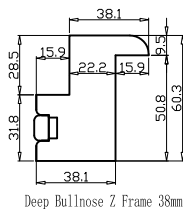

L

7

5

NOTES:

Shutter Color: Winter White

Hinges Color: White(白色)

Qty(数量): 1

Material(材质): Paulownia Range(泡桐)

Configuration(窗扇结构): L,IN, 3Side, Butt Stile 41.3mm, Deep BullNose Z Frame 38mm

Tilt rod type(拉杆类型): Easy Tilt(齿条拉杆)

Louvre Quantity(叶片数量): 12

Louvre Size(叶片尺寸): 520mm

Rail Size(上下板尺寸): 572mm

Order No(订单号): DG501-ABC 51227 FORMAN

Item(序号): 3

Room(房间号): SUNROOM

Louvre Size(叶片类型): 114mm