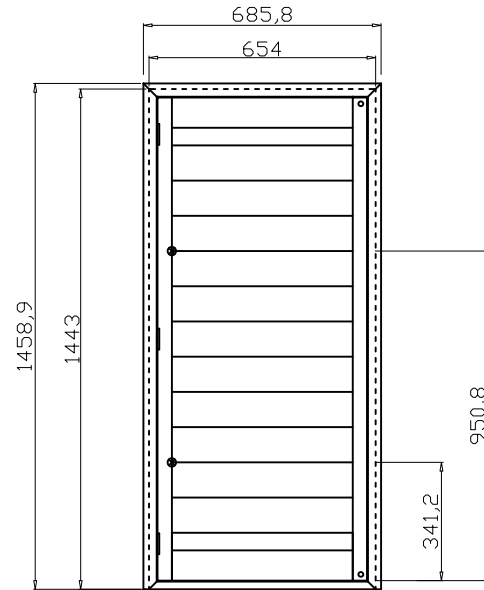

Louvre Size(叶片尺寸): 810mm

Rail Size(上下板尺寸): 862mm

Order No(订单号): DG501-ABC 51227 FORMAN

Item(序号): 2

Room(房间号): SUNROOM

Louvre Size(叶片类型): 114mm

L

7