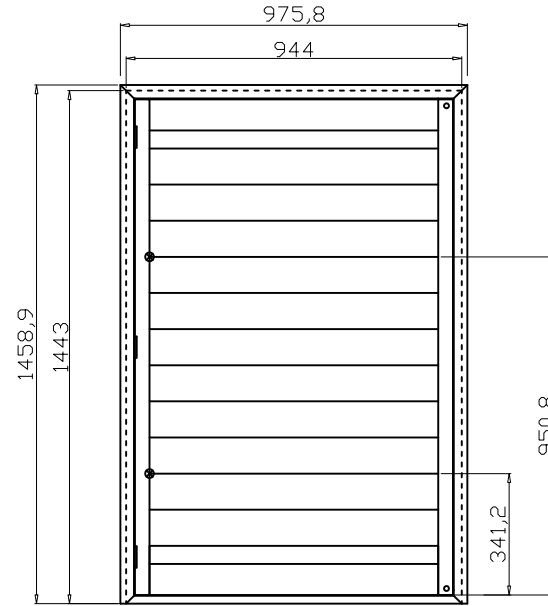

No Warranty