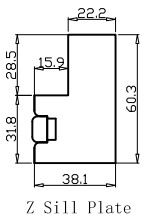

Deep Bullnose Z Frame 38mm

Z Sill Plate

NOTES:

Shutter Color: Winter White

Hinges Color: White(白色)

Qty(数量): 1

Material(材质): Paulownia Range(泡桐)

Configuration(窗扇结构): R,IN, 3Side, Butt Stile 41.3mm, Deep BullNose Z Frame 38mm

Tilt rod type(拉杆类型): Easy Tilt(齿条拉杆)

Louvre Quantity(叶片数量): 12

Louvre Size(叶片尺寸): 530mm

Rail Size(上下板尺寸): 582mm

Order No(订单号): DG501-ABC 51227 FORMAN

Item(序号): 6

Room(房间号): SUNROOM

Louvre Size(叶片类型): 114mm