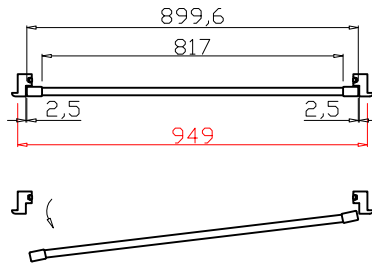

Deep Bullnose Z Frame 38mm

Z Sill Plate

NOTES:

Shutter Color: Winter White

Hinges Color: White(白色)

Qty(数量): 1

Material(材质): Paulownia Range(泡桐)

Configuration(窗扇结构): L,IN, 3Side, Butt Stile 41.3mm, Deep BullNose Z Frame 38mm

Tilt rod type(拉杆类型): Easy Tilt(齿条拉杆)

Louvre Quantity(叶片数量): 12

Louvre Size(叶片尺寸): 816mm

Rail Size(上下板尺寸): 868mm

Order No(订单号): DG501-ABC 51227 FORMAN

Item(序号): 9

Room(房间号): SUNROOM

Louvre Size(叶片类型): 114mm