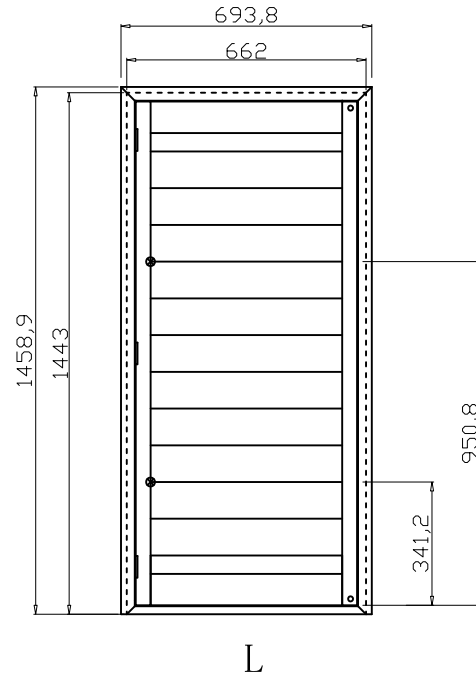

Qty(数量): 1

Material(材质): Paulownia Range(泡桐)

Configuration(窗扇结构): R,IN, 3Side, Butt Stile 41.3mm, Deep BullNose Z Frame 38mm

Tilt rod type(拉杆类型): Easy Tilt(齿条拉杆)

Louvre Quantity(叶片数量): 12

Louvre Size(叶片尺寸): 530mm

Rail Size(上下板尺寸): 582mm

Order No(订单号): DG501-ABC 51227 FORMAN

Item(序号): 6

Room(房间号): SUNROOM

Louvre Size(叶片类型): 114mm

7  
5

Deep Bullnose Z Frame 38mm

Z Sill Plate