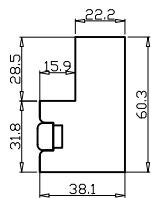

Louvre Size(叶片尺寸): 810mm

Rail Size(上下板尺寸): 862mm

Order No(订单号): DG501-ABC 51227 FORMAN

Item(序号): 2

Room(房间号): SUNROOM

Louvre Size(叶片类型): 114mm

L

7

Configuration(窗扇结构): L,IN, 3Side, Butt Stile 41.3mm, Deep BullNose Z Frame 38mm

Tilt rod type(拉杆类型): Easy Tilt(齿条拉杆)

Louvre Quantity(叶片数量): 12

Louvre Size(叶片尺寸): 520mm

Rail Size(上下板尺寸): 572mm

Order No(订单号): DG501-ABC 51227 FORMAN

Item(序号): 3

Room(房间号): SUNROOM

Louvre Size(叶片类型): 114mm

R

7

5

Deep BullNose Z Frame 38mm

Z Sill Plate

Louvre Quantity(叶片数量): 12

Louvre Size(叶片尺寸): 525mm

Rail Size(上下板尺寸): 577mm

Order No(订单号): DG501-ABC 51227 FORMAN

Item(序号): 4

Room(房间号): SUNROOM

Louvre Size(叶片类型): 114mm

Deep Bullnose Z Frame 38mm