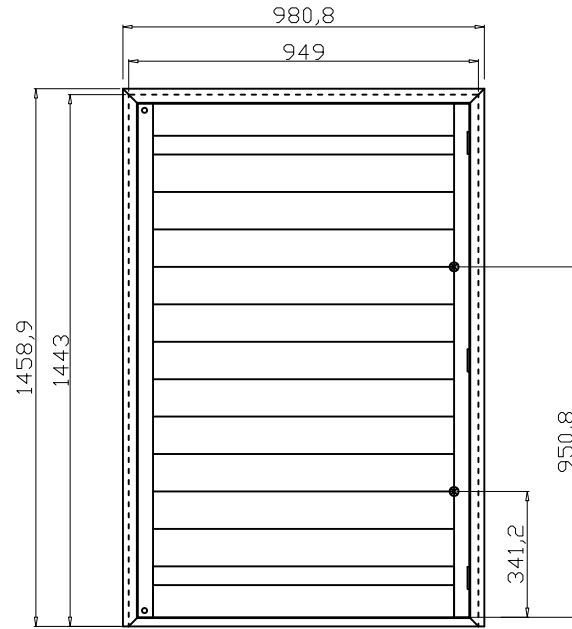

7

5

R

NOTES:

Shutter Color: Winter White

Hinges Color: White(白色)

Qty(数量): 1

Material(材质): Paulownia Range(泡桐)

Configuration(窗扇结构): R,IN, 3Side, Butt Stile 41.3mm, Deep BullNose Z Frame 38mm

Tilt rod type(拉杆类型): Easy Tilt(齿条拉杆)

Louvre Quantity(叶片数量): 12

Louvre Size(叶片尺寸): 815mm

Rail Size(上下板尺寸): 867mm

Order No(订单号): DG501-ABC 51227 FORMAN

Item(序号): 10

Room(房间号): SUNROOM

Louvre Size(叶片类型): 114mm