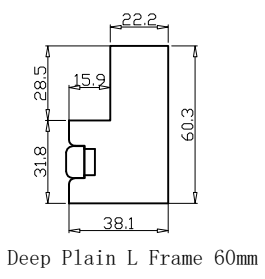

Louvre Quantity(叶片数量): 14

Louvre Size(叶片尺寸): 251mm

Rail Size(上下板尺寸): 303mm

Order No(订单号): DG511-BAI G361678 REDPATH

Item(序号): 1

Room(房间号): BAY 1

Louvre Size(叶片类型): 76mm

Deep Plain L Frame 60mm

Batten:

5*22*385 (mm)*2

Timeless White(覆盖色)

L L DR

NOTES:

Shutter Color: Timeless White(覆盖色)

Hinges Color: White(白色)

Qty(数量): 1

Material(材质): Paulownia (桐木)

Configuration(窗扇结构): LL-DR,IN, 4Side, Astrigal Stile 41.3mm, Deep Plain L Frame 60mm

Tilt rod type(拉杆类型): Easy Tilt(齿轮拉杆)

Louvre Quantity(叶片数量): 42

Louvre Size(叶片尺寸): 452.1mm

Rail Size(上下板尺寸): 504.1mm

Rail Size(上下板尺寸): 303mm

Order No(订单号): DG511-BAI G361678 REDPATH

Item(序号): 3

Room(房间号): BAY 3

Louvre Size(叶片类型): 76mm

Deep Plain L Frame 60mm