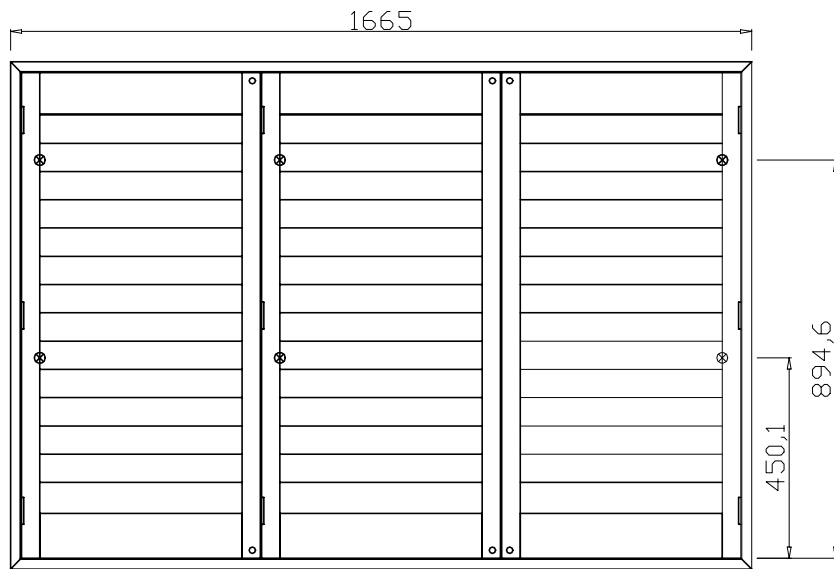

Louvre Quantity(叶片数量): 14

Louvre Size(叶片尺寸): 251mm

Rail Size(上下板尺寸): 303mm

Order No(订单号): DG511-BAI G361678 REDPATH

Item(序号): 1

Room(房间号): BAY 1

Louvre Size(叶片类型): 76mm

Deep Plain L Frame 60mm

Batten:

5*22*385 (mm)*2

Timeless White(覆盖色)

L L DR

NOTES:

Shutter Color: Timeless White(覆盖色)

Hinges Color: White(白色)

Qty(数量): 1

Material(材质): Paulownia (桐木)

Configuration(窗扇结构): LL-DR,IN, 4Side, Astrigal Stile 41.3mm, Deep Plain L Frame 60mm

Tilt rod type(拉杆类型): Easy Tilt(齿轮拉杆)

Louvre Quantity(叶片数量): 42

Louvre Size(叶片尺寸): 452.1mm

Rail Size(上下板尺寸): 504.1mm

Rail Size(上下板尺寸): 303mm

Order No(订单号): DG511-BAI G361678 REDPATH

Item(序号): 3

Room(房间号): BAY 3

Louvre Size(叶片类型): 76mm

Deep Plain L Frame 60mm