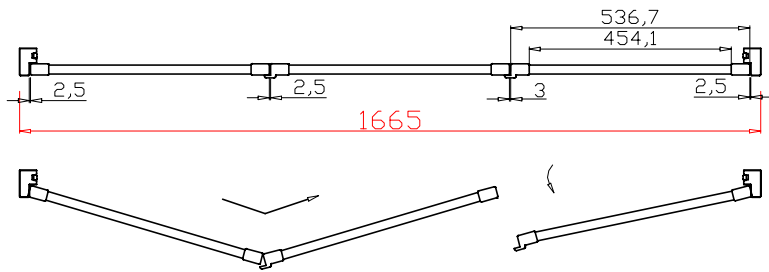

Louvre Quantity(叶片数量): 14

Louvre Size(叶片尺寸): 251mm

Rail Size(上下板尺寸): 303mm

Order No(订单号): DG511-BAI G361678 REDPATH

Item(序号): 1

Room(房间号): BAY 1

Louvre Size(叶片类型): 76mm

Deep Plain L Frame 60mm

Batten:

5*22*385 (mm)*2

Timeless White(覆盖色)

L L DR

NOTES:

Shutter Color: Timeless White(覆盖色)

Hinges Color: White(白色)

Qty(数量): 1

Material(材质): Paulownia (桐木)

Configuration(窗扇结构): LL-DR,IN, 4Side, Astrigal Stile 41.3mm, Deep Plain L Frame 60mm

Tilt rod type(拉杆类型): Easy Tilt(齿轮拉杆)

Louvre Quantity(叶片数量): 42

Louvre Size(叶片尺寸): 452.1mm

Rail Size(上下板尺寸): 504.1mm

Rail Size(上下板尺寸): 303mm

Order No(订单号): DG511-BAI G361678 REDPATH

Item(序号): 3

Room(房间号): BAY 3

Louvre Size(叶片类型): 76mm

Deep Plain L Frame 60mm