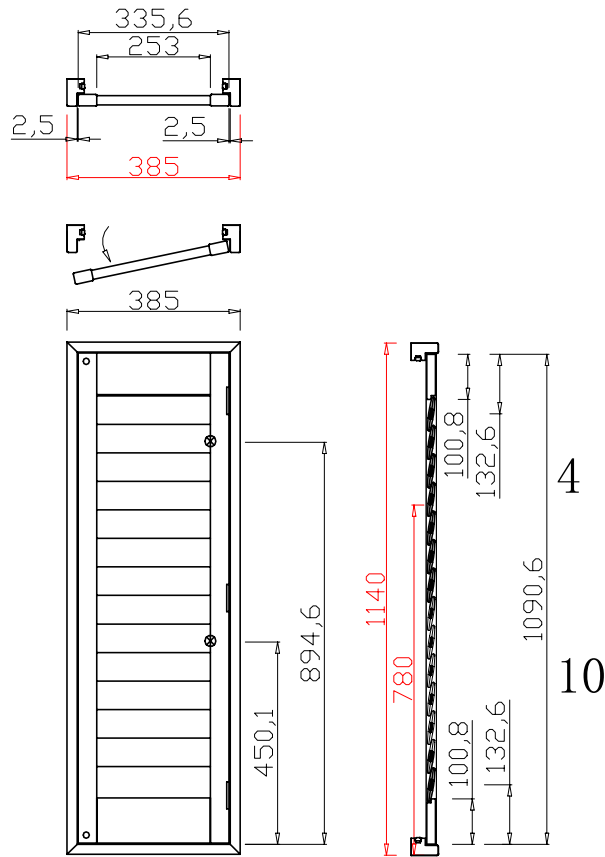

Material(材质): Paulownia (桐木)

Configuration(窗扇结构): LL-DR,IN, 4Side, Astrigal Stile 41.3mm, Deep Plain L Frame 60mm

Tilt rod type(拉杆类型): Easy Tilt(齿轮拉杆)

Louvre Quantity(叶片数量): 42

Louvre Size(叶片尺寸): 452.1mm

Rail Size(上下板尺寸): 504.1mm

Order No(订单号): DG511-BAI G361678 REDPATH

Item(序号): 2

Room(房间号): BAY 2

Louvre Size(叶片类型): 76mm

Deep Plain L Frame 60mm

R

NOTES:

Shutter Color: Timeless White(覆盖色)

Hinges Color: White(白色)

Qty(数量): 1

Material(材质): Paulownia (桐木)

Configuration(窗扇结构): R,IN, 4Side, Butt Stile 41.3mm, Deep Plain L Frame 60mm

Tilt rod type(拉杆类型): Easy Tilt(齿轮拉杆)

Louvre Quantity(叶片数量): 14

Louvre Size(叶片尺寸): 251mm

Rail Size(上下板尺寸): 303mm

Order No(订单号): DG511-BAI G361678 REDPATH

Item(序号): 3

Room(房间号): BAY 3

Louvre Size(叶片类型): 76mm

Deep Plain L Frame 60mm