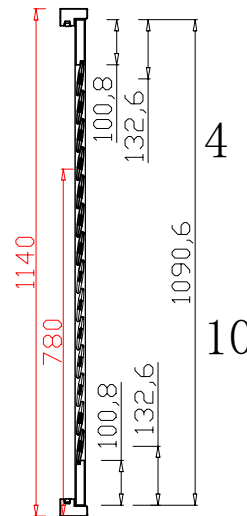

Louvre Quantity(叶片数量): 14

Louvre Size(叶片尺寸): 251mm

Rail Size(上下板尺寸): 303mm

Order No(订单号): DG511-BAI G361678 REDPATH

Item(序号): 1

Room(房间号): BAY 1

Louvre Size(叶片类型): 76mm

Deep Plain L Frame 60mm

Batten:

5*22*385 (mm)*2

Timeless White(覆盖色)

L L DR

NOTES:

Shutter Color: Timeless White(覆盖色)

Hinges Color: White(白色)

Qty(数量): 1

Material(材质): Paulownia (桐木)

Configuration(窗扇结构): LL-DR,IN, 4Side, Astrigal Stile 41.3mm, Deep Plain L Frame 60mm

Tilt rod type(拉杆类型): Easy Tilt(齿轮拉杆)

Louvre Quantity(叶片数量): 42

Louvre Size(叶片尺寸): 452.1mm

Rail Size(上下板尺寸): 504.1mm

Rail Size(上下板尺寸): 303mm

Order No(订单号): DG511-BAI G361678 REDPATH

Item(序号): 3

Room(房间号): BAY 3

Louvre Size(叶片类型): 76mm

Deep Plain L Frame 60mm