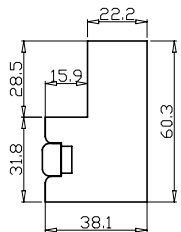

Louvre Quantity(叶片数量): 14

Louvre Size(叶片尺寸): 251mm

Rail Size(上下板尺寸): 303mm

Order No(订单号): DG511-BAI G361678 REDPATH

Item(序号): 1

Room(房间号): BAY 1

Louvre Size(叶片类型): 76mm

Deep Plain L Frame 60mm

Material(材质): Paulownia (桐木)

Configuration(窗扇结构): LL-DR,IN, 4Side, Astrigal Stile 41.3mm, Deep Plain L Frame 60mm

Tilt rod type(拉杆类型): Easy Tilt(齿轮拉杆)

Louvre Quantity(叶片数量): 42

Louvre Size(叶片尺寸): 452.1mm

Rail Size(上下板尺寸): 504.1mm

Order No(订单号): DG511-BAI G361678 REDPATH

Item(序号): 2

Room(房间号): BAY 2

Louvre Size(叶片类型): 76mm

Deep Plain L Frame 60mm

R

NOTES:

Shutter Color: Timeless White(覆盖色)

Rail Size(上下板尺寸): 303mm

Order No(订单号): DG511-BAI G361678 REDPATH

Item(序号): 3

Room(房间号): BAY 3

Louvre Size(叶片类型): 76mm

Deep Plain L Frame 60mm