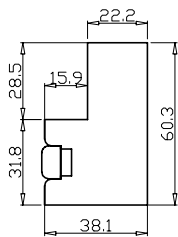

Louvre Quantity(叶片数量): 14

Louvre Size(叶片尺寸): 251mm

Rail Size(上下板尺寸): 303mm

Order No(订单号): DG511-BAI G361678 REDPATH

Item(序号): 1

Room(房间号): BAY 1

Louvre Size(叶片类型): 76mm

Deep Plain L Frame 60mm

Material(材质): Paulownia (桐木)

Configuration(窗扇结构): LL-DR,IN, 4Side, Astrigal Stile 41.3mm, Deep Plain L Frame 60mm

Tilt rod type(拉杆类型): Easy Tilt(齿轮拉杆)

Louvre Quantity(叶片数量): 42

Louvre Size(叶片尺寸): 452.1mm

Rail Size(上下板尺寸): 504.1mm

Hinges Color: White(白色)

Qty(数量): 1

Material(材质): Paulownia (桐木)

Configuration(窗扇结构): R,IN, 4Side, Butt Stile 41.3mm, Deep Plain L Frame 60mm

Tilt rod type(拉杆类型): Easy Tilt(齿轮拉杆)

Louvre Quantity(叶片数量): 14

Louvre Size(叶片尺寸): 251mm

Rail Size(上下板尺寸): 303mm

Order No(订单号): DG511-BAI G361678 REDPATH

Item(序号): 3

Room(房间号): BAY 3

Louvre Size(叶片类型): 76mm

Deep Plain L Frame 60mm