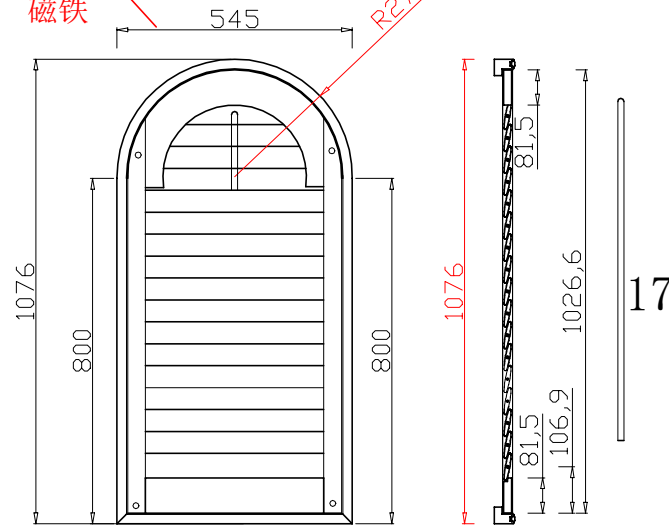

magnet
磁铁

M

NOTES:

Shutter Color: Winter White(覆盖色)

Hinges Color: White(白色)

Qty(数量): 1

Material(材质): Paulownia (桐木)

Configuration(窗扇结构): M, IN, 4Side, Butt Stile 41.3mm, Vintage L Frame 46mm

Tilt rod type(拉杆类型): Centre Tilt(中拉杆)

Louvre Quantity(叶片数量): 17

Louvre Size(叶片尺寸): 411mm

Rail Size(上下板尺寸): 463mm

The top is Central Tilt, the bottom is Easy Tilt

上部分叶片为中拉杆, 下部分叶片为齿轮拉杆

Order No(订单号): DG496-ABC 51255 Robertson

Item(序号): 2

Room(房间号):

Louvre Size(叶片类型): 63mm