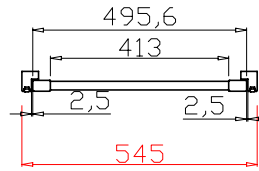

magnet
磁铁

M

NOTES:

Shutter Color: Winter White(覆盖色)

Hinges Color: White(白色)

Qty(数量): 1

Material(材质): Paulownia (桐木)

Configuration(窗扇结构): M, IN, 4Side, Butt Stile 41.3mm, Vintage L Frame 46mm

Tilt rod type(拉杆类型): Centre Tilt(中拉杆)

Louvre Quantity(叶片数量): 17

Louvre Size(叶片尺寸): 411mm

Rail Size(上下板尺寸): 463mm

The top is Central Tilt, the bottom is Easy Tilt

上部分叶片为中拉杆, 下部分叶片为齿轮拉杆

Order No(订单号): DG496-ABC 51255 Robertson

Item(序号): 2

Room(房间号):

Louvre Size(叶片类型): 63mm