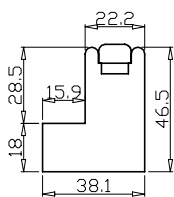

Tilt rod type(拉杆类型): Easy Tilt(齿条拉杆)

Louvre Quantity(叶片数量): 12

Louvre Size(叶片尺寸): 458mm

Rail Size(上下板尺寸): 510mm

Order No(订单号): DG496-ABC 51255 Robertson

Item(序号): 1

Room(房间号):

Louvre Size(叶片类型): 63mm

Configuration(窗扇结构): M, IN, 4Side, Butt Stile 41.3mm, Vintage L Frame 46mm

Tilt rod type(拉杆类型): Centre Tilt(中拉杆)

Louvre Quantity(叶片数量): 17

Louvre Size(叶片尺寸): 411mm

Rail Size(上下板尺寸): 463mm

The top is Central Tilt, the bottom is Easy Tilt

上部分叶片为中拉杆, 下部分叶片为齿轮拉杆

Order No(订单号): DG496-ABC 51255 Robertson

Item(序号): 2

Room(房间号):

Louvre Size(叶片类型): 63mm