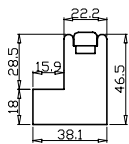

Configuration(窗扇结构): RDR,IN, 3Side, Butt Stile 41.3mm, Vintage L Frame 46mm

Tilt rod type(拉杆类型): Easy Tilt(齿条拉杆)

Louvre Quantity(叶片数量): 46

Louvre Size(叶片尺寸): 354.5mm

Rail Size(上下板尺寸): 406.5mm

Order No(订单号): DG505-SCO SB 7981 HORNALL R

Item(序号): 2

Room(房间号): LIV R

Louvre Size(叶片类型): 89mm

46mm Vintage L