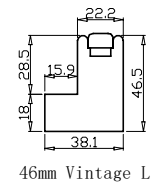

6  
8  
9

**NOTES:**

- Shutter Color: Timeless White(覆盖色)
- Hinges Color: White(白色)
- Qty(数量): 1
- Material(材质): Paulownia Range(泡桐)
- Configuration(窗扇结构): LDL,IN, 3Side, Butt Stile 41.3mm, Vintage L Frame 46mm
- Tilt rod type(拉杆类型): Easy Tilt(齿条拉杆)
- Louvre Quantity(叶片数量): 46
- Louvre Size(叶片尺寸): 366mm
- Rail Size(上下板尺寸): 418mm

Order No(订单号): DG505-SCO SB 7981 HORNALL R  
 Item(序号): 1  
 Room(房间号): LIV L  
 Louvre Size(叶片类型): 89mm

46mm Vintage L

NOTES:

Shutter Color: Timeless White(覆盖色)

Hinges Color: White(白色)

Qty(数量): 1

Material(材质): Paulownia Range(泡桐)

Configuration(窗扇结构): RDR,IN, 3Side, Butt Stile 41.3mm, Vintage L Frame 46mm

Tilt rod type(拉杆类型): Easy Tilt(齿条拉杆)

Louvre Quantity(叶片数量): 46

Louvre Size(叶片尺寸): 354.5mm

Rail Size(上下板尺寸): 406.5mm

Order No(订单号): DG505-SCO SB 7981 HORNALL R

Item(序号): 2

Room(房间号): LIV R

Louvre Size(叶片类型): 89mm

46mm Vintage L