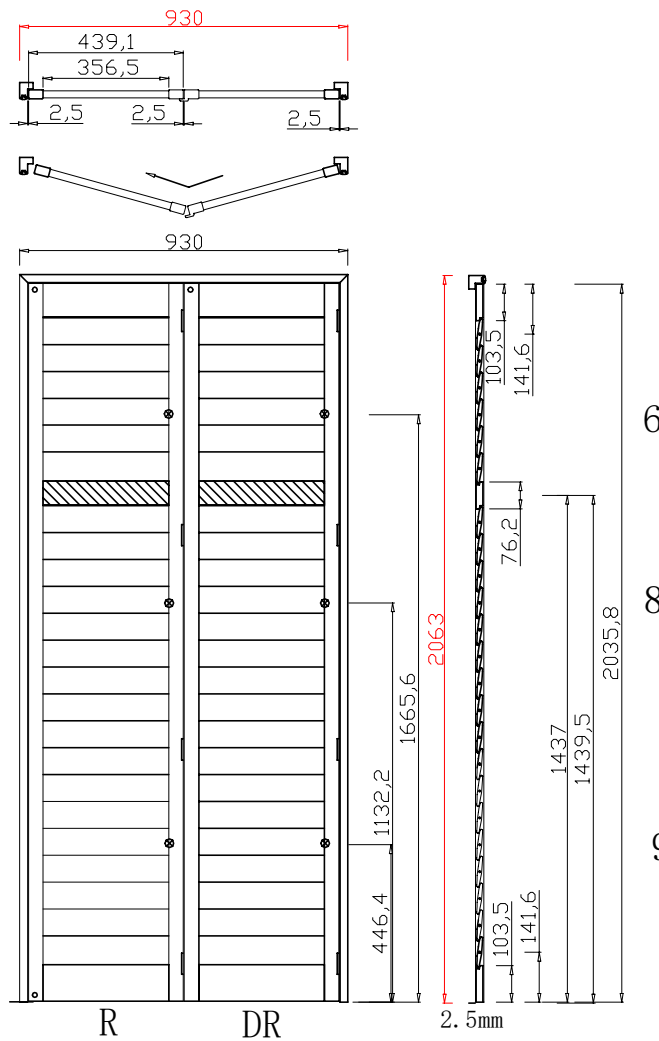

6  
8  
9

**NOTES:**

- Shutter Color: Timeless White(覆盖色)
- Hinges Color: White(白色)
- Qty(数量): 1
- Material(材质): Paulownia Range(泡桐)
- Configuration(窗扇结构): LDL,IN, 3Side, Butt Stile 41.3mm, Vintage L Frame 46mm
- Tilt rod type(拉杆类型): Easy Tilt(齿条拉杆)
- Louvre Quantity(叶片数量): 46
- Louvre Size(叶片尺寸): 366mm
- Rail Size(上下板尺寸): 418mm

Order No(订单号): DG505-SCO SB 7981 HORNALL R  
 Item(序号): 1  
 Room(房间号): LIV L  
 Louvre Size(叶片类型): 89mm

46mm Vintage L

NOTES:

Shutter Color: Timeless White(覆盖色)

Hinges Color: White(白色)

Qty(数量): 1

Material(材质): Paulownia Range(泡桐)

Configuration(窗扇结构): RDR,IN, 3Side, Butt Stile 41.3mm, Vintage L Frame 46mm

Tilt rod type(拉杆类型): Easy Tilt(齿条拉杆)

Louvre Quantity(叶片数量): 46

Louvre Size(叶片尺寸): 354.5mm

Rail Size(上下板尺寸): 406.5mm

Order No(订单号): DG505-SCO SB 7981 HORNALL R

Item(序号): 2

Room(房间号): LIV R

Louvre Size(叶片类型): 89mm

46mm Vintage L