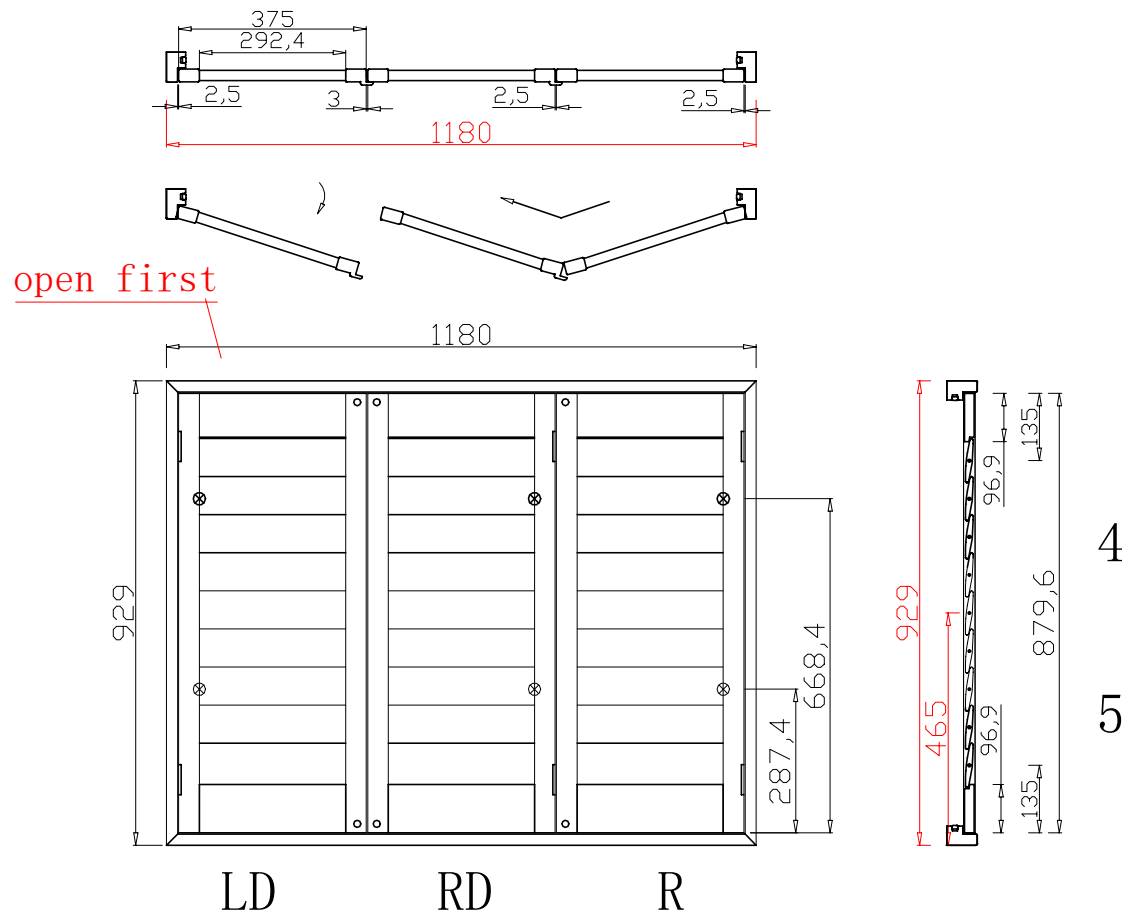

Deep Plain L Frame 6mm

- Batten:
- 25*4*640 (mm) *2
- 20*4*1180 (mm) *1
- 20*4*1368 (mm) *1
- Concrete Grey(覆盖色)

NOTES:

- Shutter Color: Concrete Grey(覆盖色)
- Hinges Color:black(黑色)
- Qty(数量): 1
- Material(材质): Paulownia (桐木)
- Configuration(窗扇结构): LD-RDR,IN, 4Side, Astrigal Stile 41.3mm, Deep Plain L Frame 60mm
- Tilt rod type(拉杆类型): Easy Tilt(齿轮拉杆)
- Louvre Quantity(叶片数量): 36
- Louvre Size(叶片尺寸): 353.1mm
- Rail Size(上下板尺寸): 405.1mm

- Order No(订单号):DG503-BAI S360363MAUGHAN
- Item(序号): 1
- Room(房间号): DIN
- Louvre Size(叶片类型): 89mm

NOTES:

Shutter Color: Concrete Grey(覆盖色)

Hinges Color:black(黑色)

Qty(数量): 1

Material(材质): Paulownia (桐木)

Configuration(窗扇结构): LD-RDR,IN, 4Side, Astrigal Stile 41.3mm, Deep Plain L Frame 60mm

Tilt rod type(拉杆类型): Easy Tilt(齿轮拉杆)

Louvre Quantity(叶片数量): 27

Louvre Size(叶片尺寸): 290.4mm

Rail Size(上下板尺寸): 342.4mm

Order No(订单号):DG503-BAI S360363MAUGHAN

Item(序号): 2

Room(房间号): KIT

Louvre Size(叶片类型): 89mm

Deep Plain L Frame 60mm