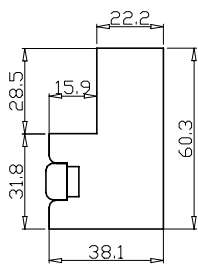

Deep Plain L Frame 6mm

- Batten:
- 25*4*640 (mm) *2
- 20*4*1180 (mm) *1
- 20*4*1368 (mm) *1
- Concrete Grey(覆盖色)

NOTES:

- Shutter Color: Concrete Grey(覆盖色)
- Hinges Color:black(黑色)
- Qty(数量): 1
- Material(材质): Paulownia (桐木)
- Configuration(窗扇结构): LD-RDR,IN, 4Side, Astrigal Stile 41.3mm, Deep Plain L Frame 60mm
- Tilt rod type(拉杆类型): Easy Tilt(齿轮拉杆)
- Louvre Quantity(叶片数量): 36
- Louvre Size(叶片尺寸): 353.1mm
- Rail Size(上下板尺寸): 405.1mm

- Order No(订单号):DG503-BAI S360363MAUGHAN
- Item(序号): 1
- Room(房间号): DIN
- Louvre Size(叶片类型): 89mm

NOTES:

Shutter Color: Concrete Grey(覆盖色)

Hinges Color:black(黑色)

Qty(数量): 1

Material(材质): Paulownia (桐木)

Configuration(窗扇结构): LD-RDR,IN, 4Side, Astrigal Stile 41.3mm, Deep Plain L Frame 60mm

Tilt rod type(拉杆类型): Easy Tilt(齿轮拉杆)

Louvre Quantity(叶片数量): 27

Louvre Size(叶片尺寸): 290.4mm

Rail Size(上下板尺寸): 342.4mm

Order No(订单号):DG503-BAI S360363MAUGHAN

Item(序号): 2

Room(房间号): KIT

Louvre Size(叶片类型): 89mm

Deep Plain L Frame 60mm