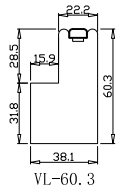

Tilt rod type(拉杆类型): Easy tilt rod(齿条拉杆)

Louvre Quantity(叶片数量): 44

Louvre Size(叶片尺寸): 331.95mm

Rail Size(上下板尺寸): 383.95mm

Order No(订单号): DG495-RAIN 1213 O'DONNELL

Item(序号): 4

Room(房间号): BED L

Louvre Size(叶片类型): 76mm

Configuration(窗扇结构): L-DR, IN, 4Side, 41.3mm Astrigal, 60mm Vintage L

Tilt rod type(拉杆类型): Easy tilt rod(齿条拉杆)

Louvre Quantity(叶片数量): 44

Louvre Size(叶片尺寸): 469.2mm

Rail Size(上下板尺寸): 521.2mm

Order No(订单号): DG495-RAIN 1213 O'DONNELL