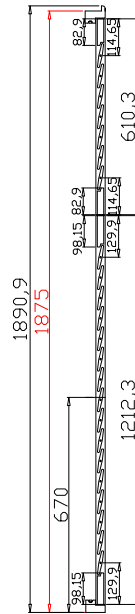

7

7

9

Z Sill Plate

Deep BullNose Z Frame 38mm

NOTES:

Shutter Color: Winter White(覆盖色)

Hinges Color: White(白色)

Qty(数量): 1

Material(材质): Paulownia(桐木)

Configuration(窗扇结构): LDL, IN, 4SP, 41.3mm Astrigal, Deep BullNose Z Frame 38mm

Tilt rod type(拉杆类型): Easy tilt rod(齿条拉杆)

Louvre Quantity(叶片数量): 46

Louvre Size(叶片尺寸): 254.45mm

Rail Size(上下板尺寸): 306.45mm

Order No(订单号): DG495-RAIN 1213 O'DONNELL

Item(序号): 1

Room(房间号): LIVING L

Louvre Size(叶片类型): 76mm

7

7

9

NOTES:

Shutter Color: Winter White(覆盖色)
 Hinges Color: White(白色)
 Qty(数量): 1
 Material(材质): Paulownia(桐木)
 Configuration(窗扇结构): L-DR,IN, 4SP, 41.3mm Astrigal, Deep BullNose Z Frame 38mm
 Tilt rod type(拉杆类型): Easy tilt rod(齿条拉杆)
 Louvre Quantity(叶片数量): 46
 Louvre Size(叶片尺寸): 406.7mm
 Rail Size(上下板尺寸): 458.7mm