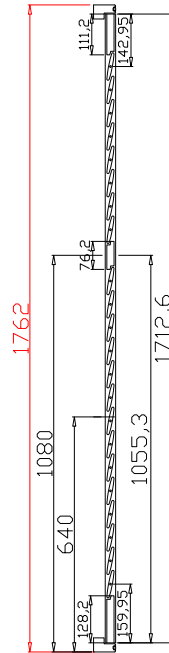

Qty(数量): 1

Material(材质): Paulownia(桐木)

Configuration(窗扇结构): LDL, IN, 4SP, 41.3mm Astrigal, Deep BullNose Z Frame 38mm

Tilt rod type(拉杆类型): Easy tilt rod(齿条拉杆)

Louvre Quantity(叶片数量): 46

Louvre Size(叶片尺寸): 254.45mm

Louvre Quantity(叶片数量): 46

Louvre Size(叶片尺寸): 255.45mm

Rail Size(上下板尺寸): 307.45mm

Order No(订单号): DG495-RAIN 1213 O'DONNELL

Item(序号): 3

Room(房间号): LIVING R

Louvre Size(叶片类型): 76mm

8

Tilt rod type(拉杆类型): Easy tilt rod(齿条拉杆)

Louvre Quantity(叶片数量): 44

Louvre Size(叶片尺寸): 331.95mm

Rail Size(上下板尺寸): 383.95mm

Order No(订单号): DG495-RAIN 1213 O'DONNELL

Item(序号): 4

Room(房间号): BED L

Louvre Size(叶片类型): 76mm

Configuration(窗扇结构): L-DR, IN, 4Side, 41.3mm Astrigal, 60mm Vintage L

Tilt rod type(拉杆类型): Easy tilt rod(齿条拉杆)

Louvre Quantity(叶片数量): 44

Louvre Size(叶片尺寸): 469.2mm

Rail Size(上下板尺寸): 521.2mm

Order No(订单号): DG495-RAIN 1213 O'DONNELL