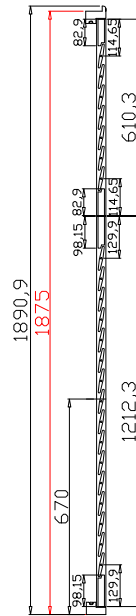

7

7

9

NOTES:

Shutter Color: Winter White(覆盖色)

Hinges Color: White(白色)

Qty(数量): 1

Material(材质): Paulownia(桐木)

Configuration(窗扇结构): RDR, IN, 4SP, 41.3mm Astrigal, Deep BullNose Z Frame 38mm

Tilt rod type(拉杆类型): Easy tilt rod(齿条拉杆)

Louvre Quantity(叶片数量): 46

Louvre Size(叶片尺寸): 255.45mm

Rail Size(上下板尺寸): 307.45mm

Order No(订单号): DG495-RAIN 1213 O'DONNELL

Item(序号): 3

Room(房间号): LIVING R

Louvre Size(叶片类型): 76mm