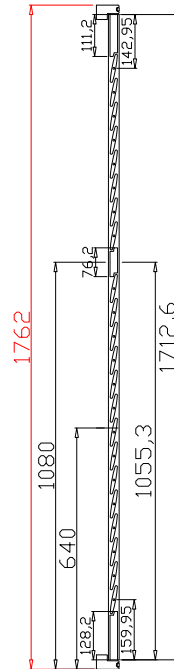

Qty(数量): 1

Material(材质): Paulownia(桐木)

Configuration(窗扇结构): LDL, IN, 4SP, 41.3mm Astrigal, Deep BullNose Z Frame 38mm

Tilt rod type(拉杆类型): Easy tilt rod(齿条拉杆)

Louvre Quantity(叶片数量): 46

Louvre Size(叶片尺寸): 254.45mm

Louvre Quantity(叶片数量): 46

Louvre Size(叶片尺寸): 255.45mm

Rail Size(上下板尺寸): 307.45mm

Order No(订单号): DG495-RAIN 1213 O'DONNELL

Item(序号): 3

Room(房间号): LIVING R

Louvre Size(叶片类型): 76mm

8

Tilt rod type(拉杆类型): Easy tilt rod(齿条拉杆)

Louvre Quantity(叶片数量): 44

Louvre Size(叶片尺寸): 331.95mm

Rail Size(上下板尺寸): 383.95mm

Order No(订单号): DG495-RAIN 1213 O'DONNELL

Item(序号): 4

Room(房间号): BED L

Louvre Size(叶片类型): 76mm

Configuration(窗扇结构): L-DR, IN, 4Side, 41.3mm Astrigal, 60mm Vintage L

Tilt rod type(拉杆类型): Easy tilt rod(齿条拉杆)

Louvre Quantity(叶片数量): 44

Louvre Size(叶片尺寸): 469.2mm

Rail Size(上下板尺寸): 521.2mm

Order No(订单号): DG495-RAIN 1213 O'DONNELL