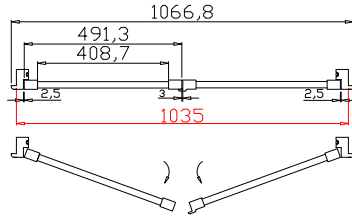

Qty(数量): 1

Material(材质): Paulownia(桐木)

Configuration(窗扇结构): LDL, IN, 4SP, 41.3mm Astrigal, Deep BullNose Z Frame 38mm

Tilt rod type(拉杆类型): Easy tilt rod(齿条拉杆)

Louvre Quantity(叶片数量): 46

Louvre Size(叶片尺寸): 254.45mm

Rail Size(上下板尺寸): 306.45mm

Order No(订单号): DG495-RAIN 1213 O'DONNELL

Item(序号): 1

Room(房间号): LIVING L

Louvre Size(叶片类型): 76mm

7

7

9

Tilt rod type(拉杆类型): Easy tilt rod(齿条拉杆)

Louvre Quantity(叶片数量): 44

Louvre Size(叶片尺寸): 331.95mm

Rail Size(上下板尺寸): 383.95mm

Order No(订单号): DG495-RAIN 1213 O'DONNELL

Item(序号): 4

Room(房间号): BED L

Louvre Size(叶片类型): 76mm

Configuration(窗扇结构): L-DR, IN, 4Side, 41.3mm Astrigal, 60mm Vintage L

Tilt rod type(拉杆类型): Easy tilt rod(齿条拉杆)

Louvre Quantity(叶片数量): 44

Louvre Size(叶片尺寸): 469.2mm

Rail Size(上下板尺寸): 521.2mm

Order No(订单号): DG495-RAIN 1213 O'DONNELL