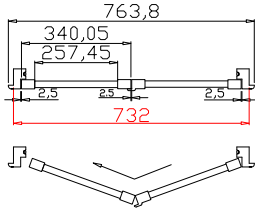

7

7

9

NOTES:

Shutter Color: Winter White(覆盖色)

Hinges Color: White(白色)

Qty(数量): 1

Material(材质): Paulownia(桐木)

Configuration(窗扇结构): RDR, IN, 4SP, 41.3mm Astrigal, Deep BullNose Z Frame 38mm

Tilt rod type(拉杆类型): Easy tilt rod(齿条拉杆)

Louvre Quantity(叶片数量): 46

Louvre Size(叶片尺寸): 255.45mm

Rail Size(上下板尺寸): 307.45mm

Order No(订单号): DG495-RAIN 1213 O'DONNELL

Item(序号): 3

Room(房间号): LIVING R

Louvre Size(叶片类型): 76mm