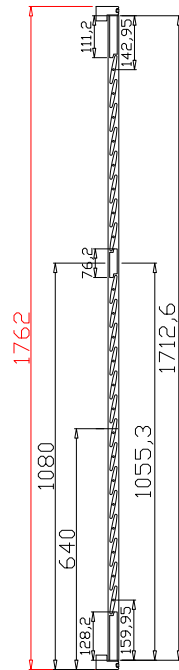

8

6

8

NOTES:

Shutter Color: Winter White(覆盖色)

Hinges Color: White(白色)

Qty(数量): 1

Material(材质): Paulownia(桐木)

Configuration(窗扇结构): RDR, IN, 4Side, 41.3mm Astrigal, 60mm Vintage L

Tilt rod type(拉杆类型): Easy tilt rod(齿条拉杆)

Louvre Quantity(叶片数量): 44

Louvre Size(叶片尺寸): 331.95mm

Rail Size(上下板尺寸): 383.95mm

Order No(订单号): DG495-RAIN 1213 O'DONNELL

Item(序号): 6

Room(房间号): BED R

Louvre Size(叶片类型): 76mm