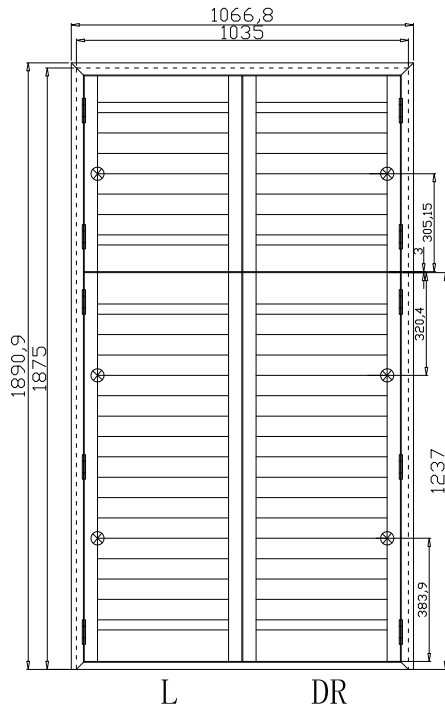

Qty(数量): 1

Material(材质): Paulownia(桐木)

Configuration(窗扇结构): LDL, IN, 4SP, 41.3mm Astrigal, Deep BullNose Z Frame 38mm

Tilt rod type(拉杆类型): Easy tilt rod(齿条拉杆)

Louvre Quantity(叶片数量): 46

Louvre Size(叶片尺寸): 254.45mm

Rail Size(上下板尺寸): 306.45mm

Order No(订单号): DG495-RAIN 1213 O'DONNELL

Item(序号): 1

Room(房间号): LIVING L

Louvre Size(叶片类型): 76mm

7

7

9

Tilt rod type(拉杆类型): Easy tilt rod(齿条拉杆)

Louvre Quantity(叶片数量): 44

Louvre Size(叶片尺寸): 331.95mm

Rail Size(上下板尺寸): 383.95mm

Order No(订单号): DG495-RAIN 1213 O'DONNELL

Item(序号): 4

Room(房间号): BED L

Louvre Size(叶片类型): 76mm

Rail Size(上下板尺寸): 383.95mm

Order No(订单号): DG495-RAIN 1213 O'DONNELL

Item(序号): 6

Room(房间号): BED R

Louvre Size(叶片类型): 76mm