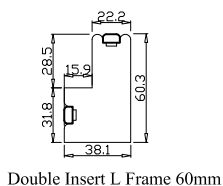

18

Double Insert L Frame 60mm

- Batten: 40\*30\*450 (mm) \*2  
 40\*30\*514 (mm)  
 40\*30\*1780 (mm)  
 40\*30\*522 (mm)  
 40\*30\*820 (mm)  
 50\*4\*1120 (mm) \*2  
 20\*30\*440 (mm) \*2  
 20\*30\*526 (mm) \*2  
 20\*30\*1799 (mm)  
 20\*30\*978 (mm) \*8  
 25\*4\*978 (mm) \*2

Louvre Quantity(叶片数量): 18

Louvre Size(叶片尺寸): 388mm

Rail Size(上下板尺寸): 440mm

Order No(订单号):DG488-BAI S360013 CLIFFORD

Item(序号): 4

Room(房间号):Liv ROOM Bay 4

Louvre Size(叶片类型): 64mm

Double Insert L Frame 60mm

Louvre Quantity(叶片数量): 18

Louvre Size(叶片尺寸): 316mm

Rail Size(上下板尺寸): 368mm

Order No(订单号):DG488-BAI S360013 CLIFFORD

Item(序号): 5

Room(房间号):Liv ROOM Bay 5

Louvre Size(叶片类型): 64mm

Double Insert L Frame 60mm

Louvre Quantity(叶片数量): 15

Louvre Size(叶片尺寸): 306mm

Rail Size(上下板尺寸): 358mm

Order No(订单号):DG488-BAI S360013 CLIFFORD

Item(序号): 6

Room(房间号):BED BAY 1

Louvre Size(叶片类型): 64mm

Double Insert L Frame 60mm