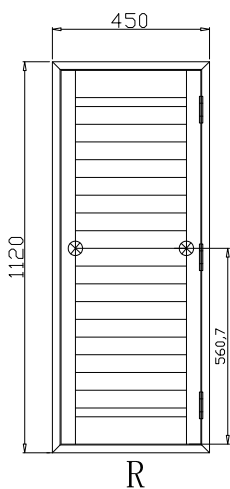

18

Double Insert L Frame 60mm

- Batten: 40\*30\*450 (mm) \*2  
 40\*30\*514 (mm)  
 40\*30\*1780 (mm)  
 40\*30\*522 (mm)  
 40\*30\*820 (mm)  
 50\*4\*1120 (mm) \*2  
 20\*30\*440 (mm) \*2  
 20\*30\*526 (mm) \*2  
 20\*30\*1799 (mm)  
 20\*30\*978 (mm) \*8  
 25\*4\*978 (mm) \*2

Louvre Quantity(叶片数量): 72

Louvre Size(叶片尺寸): 346.05mm

Rail Size(上下板尺寸): 398.05mm

Order No(订单号):DG488-BAI S360013 CLIFFORD

Item(序号): 3

Room(房间号): Liv ROOM Bay 3

Louvre Size(叶片类型): 64mm

Double Insert L Frame 60mm

Louvre Quantity(叶片数量): 18

Louvre Size(叶片尺寸): 388mm

Rail Size(上下板尺寸): 440mm

Order No(订单号):DG488-BAI S360013 CLIFFORD

Item(序号): 4

Room(房间号):Liv ROOM Bay 4

Louvre Size(叶片类型): 64mm

Double Insert L Frame 60mm

Louvre Quantity(叶片数量): 18

Louvre Size(叶片尺寸): 316mm

Rail Size(上下板尺寸): 368mm

Order No(订单号):DG488-BAI S360013 CLIFFORD

Item(序号): 5

Room(房间号):Liv ROOM Bay 5

Louvre Size(叶片类型): 64mm

Double Insert L Frame 60mm