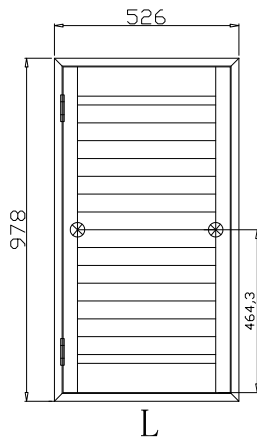

18

Double Insert L Frame 60mm

- Batten: 40\*30\*450 (mm) \*2  
 40\*30\*514 (mm)  
 40\*30\*1780 (mm)  
 40\*30\*522 (mm)  
 40\*30\*820 (mm)  
 50\*4\*1120 (mm) \*2  
 20\*30\*440 (mm) \*2  
 20\*30\*526 (mm) \*2  
 20\*30\*1799 (mm)  
 20\*30\*978 (mm) \*8  
 25\*4\*978 (mm) \*2

Louvre Quantity(叶片数量): 18

Louvre Size(叶片尺寸): 316mm

Rail Size(上下板尺寸): 368mm

Order No(订单号):DG488-BAI S360013 CLIFFORD

Item(序号): 5

Room(房间号):Liv ROOM Bay 5

Louvre Size(叶片类型): 64mm

Double Insert L Frame 60mm

Louvre Quantity(叶片数量): 15

Louvre Size(叶片尺寸): 306mm

Rail Size(上下板尺寸): 358mm

Order No(订单号):DG488-BAI S360013 CLIFFORD

Item(序号): 6

Room(房间号):BED BAY 1

Louvre Size(叶片类型): 64mm

Double Insert L Frame 60mm

Louvre Quantity(叶片数量): 15

Louvre Size(叶片尺寸): 392mm

Rail Size(上下板尺寸): 444mm

Order No(订单号):DG488-BAI S360013 CLIFFORD

Item(序号): 7

Room(房间号):BED BAY 2

Louvre Size(叶片类型): 64mm

Double Insert L Frame 60mm