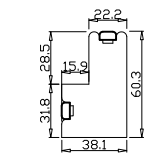

18

Double Insert L Frame 60mm

- Batten: 40\*30\*450 (mm) \*2  
 40\*30\*514 (mm)  
 40\*30\*1780 (mm)  
 40\*30\*522 (mm)  
 40\*30\*820 (mm)  
 50\*4\*1120 (mm) \*2  
 20\*30\*440 (mm) \*2  
 20\*30\*526 (mm) \*2  
 20\*30\*1799 (mm)  
 20\*30\*978 (mm) \*8  
 25\*4\*978 (mm) \*2

Louvre Quantity(叶片数量): 18

Louvre Size(叶片尺寸): 316mm

Rail Size(上下板尺寸): 368mm

Order No(订单号):DG488-BAI S360013 CLIFFORD

Item(序号): 5

Room(房间号):Liv ROOM Bay 5

Louvre Size(叶片类型): 64mm

Double Insert L Frame 60mm

Louvre Quantity(叶片数量): 15

Louvre Size(叶片尺寸): 306mm

Rail Size(上下板尺寸): 358mm

Order No(订单号):DG488-BAI S360013 CLIFFORD

Item(序号): 6

Room(房间号):BED BAY 1

Louvre Size(叶片类型): 64mm

Double Insert L Frame 60mm

Louvre Quantity(叶片数量): 15

Louvre Size(叶片尺寸): 392mm

Rail Size(上下板尺寸): 444mm

Order No(订单号):DG488-BAI S360013 CLIFFORD

Item(序号): 7

Room(房间号):BED BAY 2

Louvre Size(叶片类型): 64mm

Double Insert L Frame 60mm