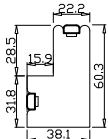

18

Double Insert L Frame 60mm

- Batten: 40\*30\*450 (mm) \*2  
 40\*30\*514 (mm)  
 40\*30\*1780 (mm)  
 40\*30\*522 (mm)  
 40\*30\*820 (mm)  
 50\*4\*1120 (mm) \*2  
 20\*30\*440 (mm) \*2  
 20\*30\*526 (mm) \*2  
 20\*30\*1799 (mm)  
 20\*30\*978 (mm) \*8  
 25\*4\*978 (mm) \*2

Tilt rod type(拉杆类型): Easy tilt rod(齿条拉杆)

Louvre Quantity(叶片数量): 18

Louvre Size(叶片尺寸): 316mm

Rail Size(上下板尺寸): 368mm

Order No(订单号): DG488-BAI S360013 CLIFFORD

Item(序号): 1

Room(房间号): Liv ROOM Bay 1

Louvre Size(叶片类型): 64mm