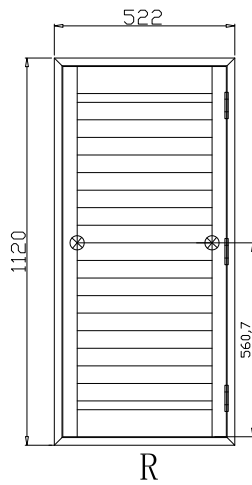

18

Double Insert L Frame 60mm

- Batten: 40\*30\*450 (mm) \*2  
 40\*30\*514 (mm)  
 40\*30\*1780 (mm)  
 40\*30\*522 (mm)  
 40\*30\*820 (mm)  
 50\*4\*1120 (mm) \*2  
 20\*30\*440 (mm) \*2  
 20\*30\*526 (mm) \*2  
 20\*30\*1799 (mm)  
 20\*30\*978 (mm) \*8  
 25\*4\*978 (mm) \*2

Louvre Quantity(叶片数量): 18

Louvre Size(叶片尺寸): 380mm

Rail Size(上下板尺寸): 432mm

Order No(订单号):DG488-BAI S360013 CLIFFORD

Item(序号): 2

Room(房间号):Liv ROOM Bay 2

Louvre Size(叶片类型): 64mm

Double Insert L Frame 60mm

Louvre Quantity(叶片数量): 72

Louvre Size(叶片尺寸): 346.05mm

Rail Size(上下板尺寸): 398.05mm

Order No(订单号):DG488-BAI S360013 CLIFFORD

Item(序号): 3

Room(房间号): Liv ROOM Bay 3

Louvre Size(叶片类型): 64mm

Double Insert L Frame 60mm

Louvre Quantity(叶片数量): 18

Louvre Size(叶片尺寸): 388mm

Rail Size(上下板尺寸): 440mm

Order No(订单号):DG488-BAI S360013 CLIFFORD

Item(序号): 4

Room(房间号):Liv ROOM Bay 4

Louvre Size(叶片类型): 64mm

Double Insert L Frame 60mm