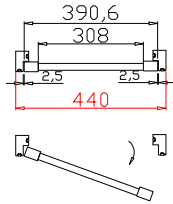

18

Double Insert L Frame 60mm

- Batten: 40\*30\*450 (mm) \*2  
 40\*30\*514 (mm)  
 40\*30\*1780 (mm)  
 40\*30\*522 (mm)  
 40\*30\*820 (mm)  
 50\*4\*1120 (mm) \*2  
 20\*30\*440 (mm) \*2  
 20\*30\*526 (mm) \*2  
 20\*30\*1799 (mm)  
 20\*30\*978 (mm) \*8  
 25\*4\*978 (mm) \*2

Louvre Quantity(叶片数量): 18

Louvre Size(叶片尺寸): 388mm

Rail Size(上下板尺寸): 440mm

Order No(订单号):DG488-BAI S360013 CLIFFORD

Item(序号): 4

Room(房间号):Liv ROOM Bay 4

Louvre Size(叶片类型): 64mm

Double Insert L Frame 60mm

Louvre Quantity(叶片数量): 18

Louvre Size(叶片尺寸): 316mm

Rail Size(上下板尺寸): 368mm

Order No(订单号):DG488-BAI S360013 CLIFFORD

Item(序号): 5

Room(房间号):Liv ROOM Bay 5

Louvre Size(叶片类型): 64mm

Double Insert L Frame 60mm

Louvre Quantity(叶片数量): 15

Louvre Size(叶片尺寸): 306mm

Rail Size(上下板尺寸): 358mm

Order No(订单号):DG488-BAI S360013 CLIFFORD

Item(序号): 6

Room(房间号):BED BAY 1

Louvre Size(叶片类型): 64mm

Double Insert L Frame 60mm