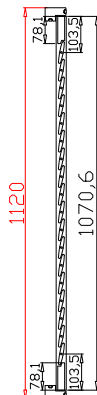

18

Double Insert L Frame 60mm

- Batten: 40\*30\*450 (mm) \*2  
 40\*30\*514 (mm)  
 40\*30\*1780 (mm)  
 40\*30\*522 (mm)  
 40\*30\*820 (mm)  
 50\*4\*1120 (mm) \*2  
 20\*30\*440 (mm) \*2  
 20\*30\*526 (mm) \*2  
 20\*30\*1799 (mm)  
 20\*30\*978 (mm) \*8  
 25\*4\*978 (mm) \*2

Louvre Quantity(叶片数量): 72

Louvre Size(叶片尺寸): 346.05mm

Rail Size(上下板尺寸): 398.05mm

Order No(订单号):DG488-BAI S360013 CLIFFORD

Item(序号): 3

Room(房间号): Liv ROOM Bay 3

Louvre Size(叶片类型): 64mm

Double Insert L Frame 60mm

Louvre Quantity(叶片数量): 18

Louvre Size(叶片尺寸): 388mm

Rail Size(上下板尺寸): 440mm

Order No(订单号):DG488-BAI S360013 CLIFFORD

Item(序号): 4

Room(房间号):Liv ROOM Bay 4

Louvre Size(叶片类型): 64mm

Double Insert L Frame 60mm

Louvre Quantity(叶片数量): 18

Louvre Size(叶片尺寸): 316mm

Rail Size(上下板尺寸): 368mm

Order No(订单号):DG488-BAI S360013 CLIFFORD

Item(序号): 5

Room(房间号):Liv ROOM Bay 5

Louvre Size(叶片类型): 64mm

Double Insert L Frame 60mm