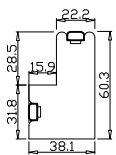

18

Double Insert L Frame 60mm

- Batten: 40\*30\*450 (mm) \*2  
 40\*30\*514 (mm)  
 40\*30\*1780 (mm)  
 40\*30\*522 (mm)  
 40\*30\*820 (mm)  
 50\*4\*1120 (mm) \*2  
 20\*30\*440 (mm) \*2  
 20\*30\*526 (mm) \*2  
 20\*30\*1799 (mm)  
 20\*30\*978 (mm) \*8  
 25\*4\*978 (mm) \*2

Louvre Quantity(叶片数量): 72

Louvre Size(叶片尺寸): 346.05mm

Rail Size(上下板尺寸): 398.05mm

Order No(订单号):DG488-BAI S360013 CLIFFORD

Item(序号): 3

Room(房间号): Liv ROOM Bay 3

Louvre Size(叶片类型): 64mm

Double Insert L Frame 60mm

Louvre Quantity(叶片数量): 18

Louvre Size(叶片尺寸): 388mm

Rail Size(上下板尺寸): 440mm

Order No(订单号):DG488-BAI S360013 CLIFFORD

Item(序号): 4

Room(房间号):Liv ROOM Bay 4

Louvre Size(叶片类型): 64mm

Double Insert L Frame 60mm

Louvre Quantity(叶片数量): 18

Louvre Size(叶片尺寸): 316mm

Rail Size(上下板尺寸): 368mm

Order No(订单号):DG488-BAI S360013 CLIFFORD

Item(序号): 5

Room(房间号):Liv ROOM Bay 5

Louvre Size(叶片类型): 64mm

Double Insert L Frame 60mm