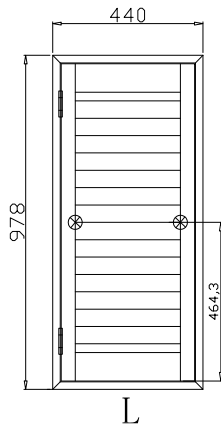

18

Double Insert L Frame 60mm

- Batten: 40\*30\*450 (mm) \*2  
 40\*30\*514 (mm)  
 40\*30\*1780 (mm)  
 40\*30\*522 (mm)  
 40\*30\*820 (mm)  
 50\*4\*1120 (mm) \*2  
 20\*30\*440 (mm) \*2  
 20\*30\*526 (mm) \*2  
 20\*30\*1799 (mm)  
 20\*30\*978 (mm) \*8  
 25\*4\*978 (mm) \*2

Louvre Quantity(叶片数量): 18

Louvre Size(叶片尺寸): 388mm

Rail Size(上下板尺寸): 440mm

Order No(订单号):DG488-BAI S360013 CLIFFORD

Item(序号): 4

Room(房间号):Liv ROOM Bay 4

Louvre Size(叶片类型): 64mm

Double Insert L Frame 60mm

Louvre Quantity(叶片数量): 18

Louvre Size(叶片尺寸): 316mm

Rail Size(上下板尺寸): 368mm

Order No(订单号):DG488-BAI S360013 CLIFFORD

Item(序号): 5

Room(房间号):Liv ROOM Bay 5

Louvre Size(叶片类型): 64mm

Double Insert L Frame 60mm

Louvre Quantity(叶片数量): 15

Louvre Size(叶片尺寸): 306mm

Rail Size(上下板尺寸): 358mm

Order No(订单号):DG488-BAI S360013 CLIFFORD

Item(序号): 6

Room(房间号):BED BAY 1

Louvre Size(叶片类型): 64mm

Double Insert L Frame 60mm