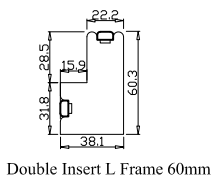

18

Double Insert L Frame 60mm

- Batten: 40\*30\*450 (mm) \*2  
 40\*30\*514 (mm)  
 40\*30\*1780 (mm)  
 40\*30\*522 (mm)  
 40\*30\*820 (mm)  
 50\*4\*1120 (mm) \*2  
 20\*30\*440 (mm) \*2  
 20\*30\*526 (mm) \*2  
 20\*30\*1799 (mm)  
 20\*30\*978 (mm) \*8  
 25\*4\*978 (mm) \*2

Louvre Quantity(叶片数量): 18

Louvre Size(叶片尺寸): 380mm

Rail Size(上下板尺寸): 432mm

Order No(订单号):DG488-BAI S360013 CLIFFORD

Item(序号): 2

Room(房间号):Liv ROOM Bay 2

Louvre Size(叶片类型): 64mm

Double Insert L Frame 60mm

Louvre Quantity(叶片数量): 72

Louvre Size(叶片尺寸): 346.05mm

Rail Size(上下板尺寸): 398.05mm

Order No(订单号):DG488-BAI S360013 CLIFFORD

Item(序号): 3

Room(房间号): Liv ROOM Bay 3

Louvre Size(叶片类型): 64mm

Double Insert L Frame 60mm

Louvre Quantity(叶片数量): 18

Louvre Size(叶片尺寸): 388mm

Rail Size(上下板尺寸): 440mm

Order No(订单号):DG488-BAI S360013 CLIFFORD

Item(序号): 4

Room(房间号):Liv ROOM Bay 4

Louvre Size(叶片类型): 64mm

Double Insert L Frame 60mm