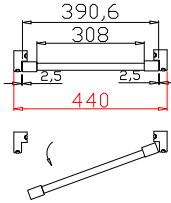

18

Double Insert L Frame 60mm

- Batten: 40\*30\*450 (mm) \*2  
 40\*30\*514 (mm)  
 40\*30\*1780 (mm)  
 40\*30\*522 (mm)  
 40\*30\*820 (mm)  
 50\*4\*1120 (mm) \*2  
 20\*30\*440 (mm) \*2  
 20\*30\*526 (mm) \*2  
 20\*30\*1799 (mm)  
 20\*30\*978 (mm) \*8  
 25\*4\*978 (mm) \*2

Tilt rod type(拉杆类型): Easy tilt rod(齿条拉杆)

Louvre Quantity(叶片数量): 60

Louvre Size(叶片尺寸): 350.8mm

Rail Size(上下板尺寸): 402.8mm

Order No(订单号): DG488-BAI S360013 CLIFFORD

Item(序号): 8

Room(房间号): BED BAY 3

Louvre Size(叶片类型): 64mm

Louvre Quantity(叶片数量): 15

Louvre Size(叶片尺寸): 392mm

Rail Size(上下板尺寸): 444mm

Order No(订单号):DG488-BAI S360013 CLIFFORD

Item(序号): 9

Room(房间号):BED BAY 4

Louvre Size(叶片类型): 64mm

Double Insert L Frame 60mm