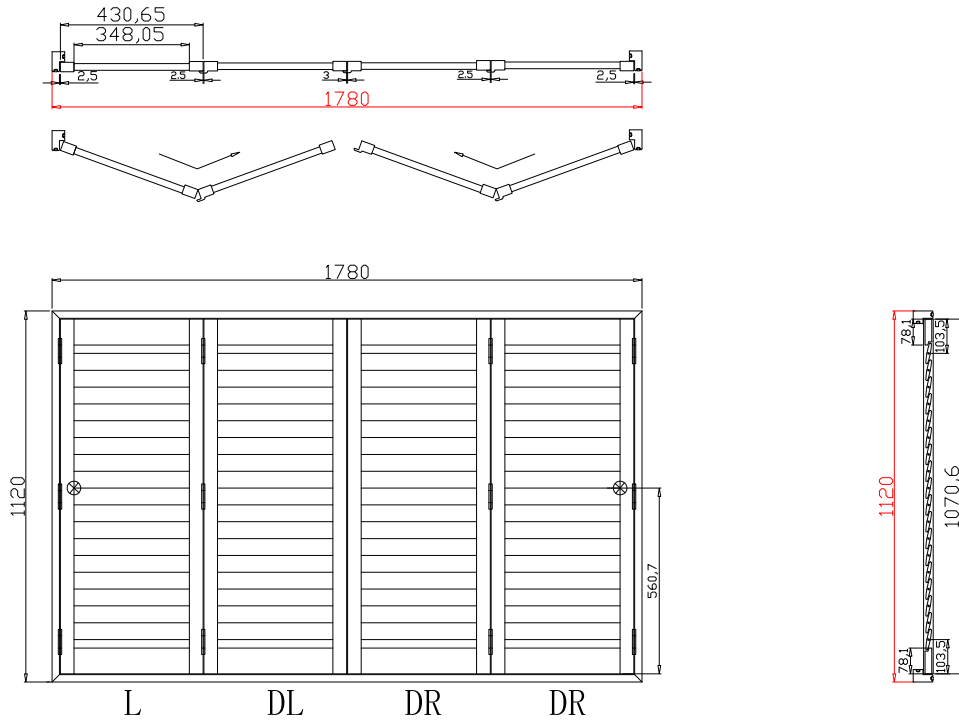

18

Double Insert L Frame 60mm

- Batten: 40\*30\*450 (mm) \*2  
 40\*30\*514 (mm)  
 40\*30\*1780 (mm)  
 40\*30\*522 (mm)  
 40\*30\*820 (mm)  
 50\*4\*1120 (mm) \*2  
 20\*30\*440 (mm) \*2  
 20\*30\*526 (mm) \*2  
 20\*30\*1799 (mm)  
 20\*30\*978 (mm) \*8  
 25\*4\*978 (mm) \*2

Louvre Quantity(叶片数量): 18

Louvre Size(叶片尺寸): 380mm

Rail Size(上下板尺寸): 432mm

Order No(订单号):DG488-BAI S360013 CLIFFORD

Item(序号): 2

Room(房间号):Liv ROOM Bay 2

Louvre Size(叶片类型): 64mm

Double Insert L Frame 60mm

Louvre Quantity(叶片数量): 72

Louvre Size(叶片尺寸): 346.05mm

Rail Size(上下板尺寸): 398.05mm

Order No(订单号):DG488-BAI S360013 CLIFFORD

Item(序号): 3

Room(房间号): Liv ROOM Bay 3

Louvre Size(叶片类型): 64mm

Double Insert L Frame 60mm