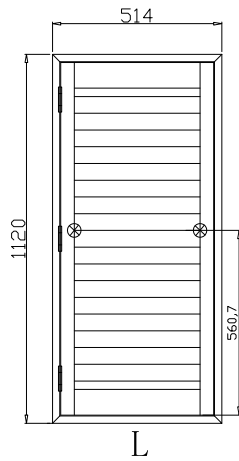

18

Double Insert L Frame 60mm

- Batten: 40\*30\*450 (mm) \*2  
 40\*30\*514 (mm)  
 40\*30\*1780 (mm)  
 40\*30\*522 (mm)  
 40\*30\*820 (mm)  
 50\*4\*1120 (mm) \*2  
 20\*30\*440 (mm) \*2  
 20\*30\*526 (mm) \*2  
 20\*30\*1799 (mm)  
 20\*30\*978 (mm) \*8  
 25\*4\*978 (mm) \*2

Tilt rod type(拉杆类型): Easy tilt rod(齿条拉杆)

Louvre Quantity(叶片数量): 18

Louvre Size(叶片尺寸): 316mm

Rail Size(上下板尺寸): 368mm

Order No(订单号): DG488-BAI S360013 CLIFFORD

Item(序号): 1

Room(房间号): Liv ROOM Bay 1

Louvre Size(叶片类型): 64mm

Louvre Quantity(叶片数量): 18

Louvre Size(叶片尺寸): 380mm

Rail Size(上下板尺寸): 432mm

Order No(订单号):DG488-BAI S360013 CLIFFORD

Item(序号): 2

Room(房间号):Liv ROOM Bay 2

Louvre Size(叶片类型): 64mm

Double Insert L Frame 60mm