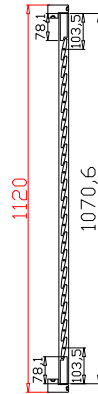

18

Double Insert L Frame 60mm

- Batten: 40\*30\*450 (mm) \*2  
 40\*30\*514 (mm)  
 40\*30\*1780 (mm)  
 40\*30\*522 (mm)  
 40\*30\*820 (mm)  
 50\*4\*1120 (mm) \*2  
 20\*30\*440 (mm) \*2  
 20\*30\*526 (mm) \*2  
 20\*30\*1799 (mm)  
 20\*30\*978 (mm) \*8  
 25\*4\*978 (mm) \*2

Louvre Quantity(叶片数量): 18

Louvre Size(叶片尺寸): 380mm

Rail Size(上下板尺寸): 432mm

Order No(订单号):DG488-BAI S360013 CLIFFORD

Item(序号): 2

Room(房间号):Liv ROOM Bay 2

Louvre Size(叶片类型): 64mm

Double Insert L Frame 60mm

Louvre Quantity(叶片数量): 72

Louvre Size(叶片尺寸): 346.05mm

Rail Size(上下板尺寸): 398.05mm

Order No(订单号):DG488-BAI S360013 CLIFFORD

Item(序号): 3

Room(房间号): Liv ROOM Bay 3

Louvre Size(叶片类型): 64mm

Double Insert L Frame 60mm

Louvre Quantity(叶片数量): 18

Louvre Size(叶片尺寸): 388mm

Rail Size(上下板尺寸): 440mm

Order No(订单号):DG488-BAI S360013 CLIFFORD

Item(序号): 4

Room(房间号):Liv ROOM Bay 4

Louvre Size(叶片类型): 64mm

Double Insert L Frame 60mm