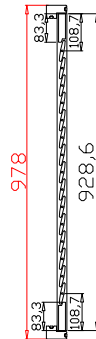

18

Double Insert L Frame 60mm

- Batten: 40\*30\*450 (mm) \*2  
 40\*30\*514 (mm)  
 40\*30\*1780 (mm)  
 40\*30\*522 (mm)  
 40\*30\*820 (mm)  
 50\*4\*1120 (mm) \*2  
 20\*30\*440 (mm) \*2  
 20\*30\*526 (mm) \*2  
 20\*30\*1799 (mm)  
 20\*30\*978 (mm) \*8  
 25\*4\*978 (mm) \*2

Louvre Quantity(叶片数量): 15

Louvre Size(叶片尺寸): 392mm

Rail Size(上下板尺寸): 444mm

Order No(订单号):DG488-BAI S360013 CLIFFORD

Item(序号): 7

Room(房间号):BED BAY 2

Louvre Size(叶片类型): 64mm

Double Insert L Frame 60mm

Tilt rod type(拉杆类型): Easy tilt rod(齿条拉杆)

Louvre Quantity(叶片数量): 60

Louvre Size(叶片尺寸): 350.8mm

Rail Size(上下板尺寸): 402.8mm

Order No(订单号): DG488-BAI S360013 CLIFFORD

Item(序号): 8

Room(房间号): BED BAY 3

Louvre Size(叶片类型): 64mm

Louvre Quantity(叶片数量): 15

Louvre Size(叶片尺寸): 392mm

Rail Size(上下板尺寸): 444mm

Order No(订单号):DG488-BAI S360013 CLIFFORD

Item(序号): 9

Room(房间号):BED BAY 4

Louvre Size(叶片类型): 64mm

Double Insert L Frame 60mm