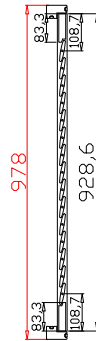

18

Double Insert L Frame 60mm

- Batten: 40\*30\*450 (mm) \*2  
 40\*30\*514 (mm)  
 40\*30\*1780 (mm)  
 40\*30\*522 (mm)  
 40\*30\*820 (mm)  
 50\*4\*1120 (mm) \*2  
 20\*30\*440 (mm) \*2  
 20\*30\*526 (mm) \*2  
 20\*30\*1799 (mm)  
 20\*30\*978 (mm) \*8  
 25\*4\*978 (mm) \*2

Louvre Quantity(叶片数量): 18

Louvre Size(叶片尺寸): 388mm

Rail Size(上下板尺寸): 440mm

Order No(订单号):DG488-BAI S360013 CLIFFORD

Item(序号): 4

Room(房间号):Liv ROOM Bay 4

Louvre Size(叶片类型): 64mm

Double Insert L Frame 60mm

Louvre Quantity(叶片数量): 18

Louvre Size(叶片尺寸): 316mm

Rail Size(上下板尺寸): 368mm

Order No(订单号):DG488-BAI S360013 CLIFFORD

Item(序号): 5

Room(房间号):Liv ROOM Bay 5

Louvre Size(叶片类型): 64mm

Double Insert L Frame 60mm

Louvre Quantity(叶片数量): 15

Louvre Size(叶片尺寸): 306mm

Rail Size(上下板尺寸): 358mm

Order No(订单号):DG488-BAI S360013 CLIFFORD

Item(序号): 6

Room(房间号):BED BAY 1

Louvre Size(叶片类型): 64mm

Double Insert L Frame 60mm