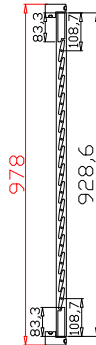

18

Double Insert L Frame 60mm

- Batten: 40\*30\*450 (mm) \*2  
 40\*30\*514 (mm)  
 40\*30\*1780 (mm)  
 40\*30\*522 (mm)  
 40\*30\*820 (mm)  
 50\*4\*1120 (mm) \*2  
 20\*30\*440 (mm) \*2  
 20\*30\*526 (mm) \*2  
 20\*30\*1799 (mm)  
 20\*30\*978 (mm) \*8  
 25\*4\*978 (mm) \*2

Tilt rod type(拉杆类型): Easy tilt rod(齿条拉杆)

Louvre Quantity(叶片数量): 60

Louvre Size(叶片尺寸): 350.8mm

Rail Size(上下板尺寸): 402.8mm

Order No(订单号): DG488-BAI S360013 CLIFFORD

Item(序号): 8

Room(房间号): BED BAY 3

Louvre Size(叶片类型): 64mm

Louvre Quantity(叶片数量): 15

Louvre Size(叶片尺寸): 392mm

Rail Size(上下板尺寸): 444mm

Order No(订单号):DG488-BAI S360013 CLIFFORD

Item(序号): 9

Room(房间号):BED BAY 4

Louvre Size(叶片类型): 64mm

Double Insert L Frame 60mm

Louvre Size(叶片尺寸): 304.2mm

Rail Size(上下板尺寸): 356.2mm

Order No(订单号): DG488-BAI S360013 CLIFFORD

Item(序号): 11

Room(房间号): FRONT BED L

Louvre Size(叶片类型): 64mm