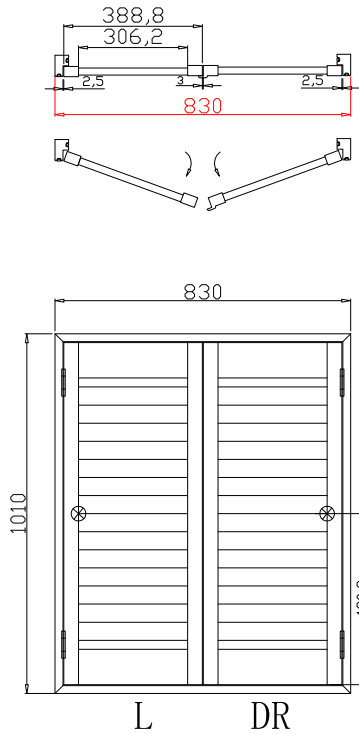

18

Double Insert L Frame 60mm

- Batten: 40\*30\*450 (mm) \*2  
 40\*30\*514 (mm)  
 40\*30\*1780 (mm)  
 40\*30\*522 (mm)  
 40\*30\*820 (mm)  
 50\*4\*1120 (mm) \*2  
 20\*30\*440 (mm) \*2  
 20\*30\*526 (mm) \*2  
 20\*30\*1799 (mm)  
 20\*30\*978 (mm) \*8  
 25\*4\*978 (mm) \*2

Louvre Quantity(叶片数量): 15

Louvre Size(叶片尺寸): 392mm

Rail Size(上下板尺寸): 444mm

Order No(订单号):DG488-BAI S360013 CLIFFORD

Item(序号): 9

Room(房间号):BED BAY 4

Louvre Size(叶片类型): 64mm

Double Insert L Frame 60mm

Order No(订单号): DG488-BAI S360013 CLIFFORD

Item(序号): 10

Room(房间号): BED BAY 5

Louvre Size(叶片类型): 64mm

Double Insert L Frame 60mm

15

**NOTES:**

Shutter Color: Timeless White(覆盖色)

Louvre Size(叶片尺寸): 304.2mm

Rail Size(上下板尺寸): 356.2mm

Order No(订单号): DG488-BAI S360013 CLIFFORD

Item(序号): 11

Room(房间号): FRONT BED L

Louvre Size(叶片类型): 64mm