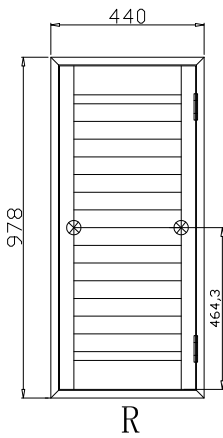

18

Double Insert L Frame 60mm

- Batten: 40\*30\*450 (mm) \*2  
 40\*30\*514 (mm)  
 40\*30\*1780 (mm)  
 40\*30\*522 (mm)  
 40\*30\*820 (mm)  
 50\*4\*1120 (mm) \*2  
 20\*30\*440 (mm) \*2  
 20\*30\*526 (mm) \*2  
 20\*30\*1799 (mm)  
 20\*30\*978 (mm) \*8  
 25\*4\*978 (mm) \*2

Tilt rod type(拉杆类型): Easy tilt rod(齿条拉杆)

Louvre Quantity(叶片数量): 60

Louvre Size(叶片尺寸): 350.8mm

Rail Size(上下板尺寸): 402.8mm

Order No(订单号): DG488-BAI S360013 CLIFFORD

Item(序号): 8

Room(房间号): BED BAY 3

Louvre Size(叶片类型): 64mm

Louvre Quantity(叶片数量): 15

Louvre Size(叶片尺寸): 392mm

Rail Size(上下板尺寸): 444mm

Order No(订单号):DG488-BAI S360013 CLIFFORD

Item(序号): 9

Room(房间号):BED BAY 4

Louvre Size(叶片类型): 64mm

Double Insert L Frame 60mm