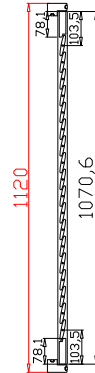

18

Double Insert L Frame 60mm

- Batten: 40\*30\*450 (mm) \*2  
 40\*30\*514 (mm)  
 40\*30\*1780 (mm)  
 40\*30\*522 (mm)  
 40\*30\*820 (mm)  
 50\*4\*1120 (mm) \*2  
 20\*30\*440 (mm) \*2  
 20\*30\*526 (mm) \*2  
 20\*30\*1799 (mm)  
 20\*30\*978 (mm) \*8  
 25\*4\*978 (mm) \*2

Tilt rod type(拉杆类型): Easy tilt rod(齿条拉杆)

Louvre Quantity(叶片数量): 18

Louvre Size(叶片尺寸): 316mm

Rail Size(上下板尺寸): 368mm

Order No(订单号): DG488-BAI S360013 CLIFFORD

Item(序号): 1

Room(房间号): Liv ROOM Bay 1

Louvre Size(叶片类型): 64mm

Louvre Quantity(叶片数量): 18

Louvre Size(叶片尺寸): 380mm

Rail Size(上下板尺寸): 432mm

Order No(订单号):DG488-BAI S360013 CLIFFORD

Item(序号): 2

Room(房间号):Liv ROOM Bay 2

Louvre Size(叶片类型): 64mm

Double Insert L Frame 60mm

Louvre Quantity(叶片数量): 72

Louvre Size(叶片尺寸): 346.05mm

Rail Size(上下板尺寸): 398.05mm

Order No(订单号):DG488-BAI S360013 CLIFFORD

Item(序号): 3

Room(房间号): Liv ROOM Bay 3

Louvre Size(叶片类型): 64mm

Double Insert L Frame 60mm