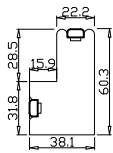

18

Double Insert L Frame 60mm

- Batten: 40\*30\*450 (mm) \*2  
 40\*30\*514 (mm)  
 40\*30\*1780 (mm)  
 40\*30\*522 (mm)  
 40\*30\*820 (mm)  
 50\*4\*1120 (mm) \*2  
 20\*30\*440 (mm) \*2  
 20\*30\*526 (mm) \*2  
 20\*30\*1799 (mm)  
 20\*30\*978 (mm) \*8  
 25\*4\*978 (mm) \*2

Tilt rod type(拉杆类型): Easy tilt rod(齿条拉杆)

Louvre Quantity(叶片数量): 60

Louvre Size(叶片尺寸): 350.8mm

Rail Size(上下板尺寸): 402.8mm

Order No(订单号): DG488-BAI S360013 CLIFFORD

Item(序号): 8

Room(房间号): BED BAY 3

Louvre Size(叶片类型): 64mm

Louvre Quantity(叶片数量): 15

Louvre Size(叶片尺寸): 392mm

Rail Size(上下板尺寸): 444mm

Order No(订单号):DG488-BAI S360013 CLIFFORD

Item(序号): 9

Room(房间号):BED BAY 4

Louvre Size(叶片类型): 64mm

Double Insert L Frame 60mm

Louvre Size(叶片尺寸): 304.2mm

Rail Size(上下板尺寸): 356.2mm

Order No(订单号): DG488-BAI S360013 CLIFFORD

Item(序号): 11

Room(房间号): FRONT BED L

Louvre Size(叶片类型): 64mm