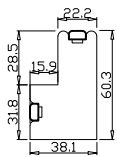

18

Double Insert L Frame 60mm

- Batten: 40\*30\*450 (mm) \*2  
 40\*30\*514 (mm)  
 40\*30\*1780 (mm)  
 40\*30\*522 (mm)  
 40\*30\*820 (mm)  
 50\*4\*1120 (mm) \*2  
 20\*30\*440 (mm) \*2  
 20\*30\*526 (mm) \*2  
 20\*30\*1799 (mm)  
 20\*30\*978 (mm) \*8  
 25\*4\*978 (mm) \*2

Louvre Quantity(叶片数量): 15

Louvre Size(叶片尺寸): 306mm

Rail Size(上下板尺寸): 358mm

Order No(订单号):DG488-BAI S360013 CLIFFORD

Item(序号): 6

Room(房间号):BED BAY 1

Louvre Size(叶片类型): 64mm

Double Insert L Frame 60mm

Louvre Quantity(叶片数量): 15

Louvre Size(叶片尺寸): 392mm

Rail Size(上下板尺寸): 444mm

Order No(订单号):DG488-BAI S360013 CLIFFORD

Item(序号): 7

Room(房间号):BED BAY 2

Louvre Size(叶片类型): 64mm

Double Insert L Frame 60mm

Tilt rod type(拉杆类型): Easy tilt rod(齿条拉杆)

Louvre Quantity(叶片数量): 60

Louvre Size(叶片尺寸): 350.8mm

Rail Size(上下板尺寸): 402.8mm

Order No(订单号): DG488-BAI S360013 CLIFFORD

Item(序号): 8

Room(房间号): BED BAY 3

Louvre Size(叶片类型): 64mm