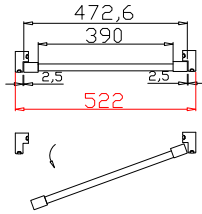

18

Double Insert L Frame 60mm

- Batten: 40\*30\*450 (mm) \*2  
 40\*30\*514 (mm)  
 40\*30\*1780 (mm)  
 40\*30\*522 (mm)  
 40\*30\*820 (mm)  
 50\*4\*1120 (mm) \*2  
 20\*30\*440 (mm) \*2  
 20\*30\*526 (mm) \*2  
 20\*30\*1799 (mm)  
 20\*30\*978 (mm) \*8  
 25\*4\*978 (mm) \*2

Louvre Quantity(叶片数量): 18

Louvre Size(叶片尺寸): 380mm

Rail Size(上下板尺寸): 432mm

Order No(订单号):DG488-BAI S360013 CLIFFORD

Item(序号): 2

Room(房间号):Liv ROOM Bay 2

Louvre Size(叶片类型): 64mm

Double Insert L Frame 60mm

Louvre Quantity(叶片数量): 72

Louvre Size(叶片尺寸): 346.05mm

Rail Size(上下板尺寸): 398.05mm

Order No(订单号):DG488-BAI S360013 CLIFFORD

Item(序号): 3

Room(房间号): Liv ROOM Bay 3

Louvre Size(叶片类型): 64mm

Double Insert L Frame 60mm

Louvre Quantity(叶片数量): 18

Louvre Size(叶片尺寸): 388mm

Rail Size(上下板尺寸): 440mm

Order No(订单号):DG488-BAI S360013 CLIFFORD

Item(序号): 4

Room(房间号):Liv ROOM Bay 4

Louvre Size(叶片类型): 64mm

Double Insert L Frame 60mm