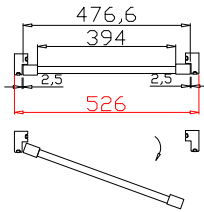

18

Double Insert L Frame 60mm

- Batten: 40\*30\*450 (mm) \*2  
 40\*30\*514 (mm)  
 40\*30\*1780 (mm)  
 40\*30\*522 (mm)  
 40\*30\*820 (mm)  
 50\*4\*1120 (mm) \*2  
 20\*30\*440 (mm) \*2  
 20\*30\*526 (mm) \*2  
 20\*30\*1799 (mm)  
 20\*30\*978 (mm) \*8  
 25\*4\*978 (mm) \*2

Louvre Quantity(叶片数量): 18

Louvre Size(叶片尺寸): 316mm

Rail Size(上下板尺寸): 368mm

Order No(订单号):DG488-BAI S360013 CLIFFORD

Item(序号): 5

Room(房间号):Liv ROOM Bay 5

Louvre Size(叶片类型): 64mm

Double Insert L Frame 60mm

Louvre Quantity(叶片数量): 15

Louvre Size(叶片尺寸): 306mm

Rail Size(上下板尺寸): 358mm

Order No(订单号):DG488-BAI S360013 CLIFFORD

Item(序号): 6

Room(房间号):BED BAY 1

Louvre Size(叶片类型): 64mm

Double Insert L Frame 60mm

Louvre Quantity(叶片数量): 15

Louvre Size(叶片尺寸): 392mm

Rail Size(上下板尺寸): 444mm

Order No(订单号):DG488-BAI S360013 CLIFFORD

Item(序号): 7

Room(房间号):BED BAY 2

Louvre Size(叶片类型): 64mm

Double Insert L Frame 60mm