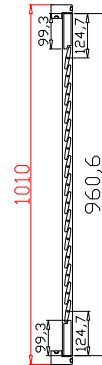

18

Double Insert L Frame 60mm

- Batten: 40\*30\*450 (mm) \*2  
 40\*30\*514 (mm)  
 40\*30\*1780 (mm)  
 40\*30\*522 (mm)  
 40\*30\*820 (mm)  
 50\*4\*1120 (mm) \*2  
 20\*30\*440 (mm) \*2  
 20\*30\*526 (mm) \*2  
 20\*30\*1799 (mm)  
 20\*30\*978 (mm) \*8  
 25\*4\*978 (mm) \*2

Louvre Quantity(叶片数量): 15

Louvre Size(叶片尺寸): 392mm

Rail Size(上下板尺寸): 444mm

Order No(订单号):DG488-BAI S360013 CLIFFORD

Item(序号): 9

Room(房间号):BED BAY 4

Louvre Size(叶片类型): 64mm

Double Insert L Frame 60mm

Order No(订单号): DG488-BAI S360013 CLIFFORD

Item(序号): 10

Room(房间号): BED BAY 5

Louvre Size(叶片类型): 64mm

Double Insert L Frame 60mm

15

**NOTES:**

Shutter Color: Timeless White(覆盖色)

Louvre Size(叶片尺寸): 304.2mm

Rail Size(上下板尺寸): 356.2mm

Order No(订单号): DG488-BAI S360013 CLIFFORD

Item(序号): 11

Room(房间号): FRONT BED L

Louvre Size(叶片类型): 64mm