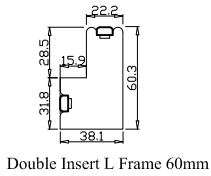

18

Double Insert L Frame 60mm

- Batten: 40\*30\*450 (mm) \*2  
 40\*30\*514 (mm)  
 40\*30\*1780 (mm)  
 40\*30\*522 (mm)  
 40\*30\*820 (mm)  
 50\*4\*1120 (mm) \*2  
 20\*30\*440 (mm) \*2  
 20\*30\*526 (mm) \*2  
 20\*30\*1799 (mm)  
 20\*30\*978 (mm) \*8  
 25\*4\*978 (mm) \*2

Tilt rod type(拉杆类型): Easy tilt rod(齿条拉杆)

Louvre Quantity(叶片数量): 18

Louvre Size(叶片尺寸): 316mm

Rail Size(上下板尺寸): 368mm

Order No(订单号): DG488-BAI S360013 CLIFFORD

Item(序号): 1

Room(房间号): Liv ROOM Bay 1

Louvre Size(叶片类型): 64mm

Louvre Quantity(叶片数量): 18

Louvre Size(叶片尺寸): 380mm

Rail Size(上下板尺寸): 432mm

Order No(订单号):DG488-BAI S360013 CLIFFORD

Item(序号): 2

Room(房间号):Liv ROOM Bay 2

Louvre Size(叶片类型): 64mm

Double Insert L Frame 60mm

Louvre Quantity(叶片数量): 72

Louvre Size(叶片尺寸): 346.05mm

Rail Size(上下板尺寸): 398.05mm

Order No(订单号):DG488-BAI S360013 CLIFFORD

Item(序号): 3

Room(房间号): Liv ROOM Bay 3

Louvre Size(叶片类型): 64mm

Double Insert L Frame 60mm