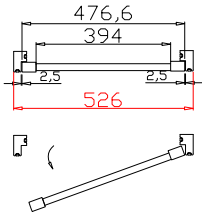

18

Double Insert L Frame 60mm

- Batten: 40\*30\*450 (mm) \*2  
 40\*30\*514 (mm)  
 40\*30\*1780 (mm)  
 40\*30\*522 (mm)  
 40\*30\*820 (mm)  
 50\*4\*1120 (mm) \*2  
 20\*30\*440 (mm) \*2  
 20\*30\*526 (mm) \*2  
 20\*30\*1799 (mm)  
 20\*30\*978 (mm) \*8  
 25\*4\*978 (mm) \*2

Louvre Quantity(叶片数量): 15

Louvre Size(叶片尺寸): 392mm

Rail Size(上下板尺寸): 444mm

Order No(订单号):DG488-BAI S360013 CLIFFORD

Item(序号): 7

Room(房间号):BED BAY 2

Louvre Size(叶片类型): 64mm

Double Insert L Frame 60mm

Tilt rod type(拉杆类型): Easy tilt rod(齿条拉杆)

Louvre Quantity(叶片数量): 60

Louvre Size(叶片尺寸): 350.8mm

Rail Size(上下板尺寸): 402.8mm

Order No(订单号): DG488-BAI S360013 CLIFFORD

Item(序号): 8

Room(房间号): BED BAY 3

Louvre Size(叶片类型): 64mm

Louvre Quantity(叶片数量): 15

Louvre Size(叶片尺寸): 392mm

Rail Size(上下板尺寸): 444mm

Order No(订单号):DG488-BAI S360013 CLIFFORD

Item(序号): 9

Room(房间号):BED BAY 4

Louvre Size(叶片类型): 64mm

Double Insert L Frame 60mm