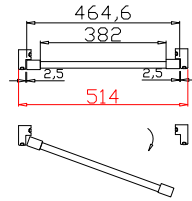

18

Double Insert L Frame 60mm

- Batten: 40\*30\*450 (mm) \*2  
 40\*30\*514 (mm)  
 40\*30\*1780 (mm)  
 40\*30\*522 (mm)  
 40\*30\*820 (mm)  
 50\*4\*1120 (mm) \*2  
 20\*30\*440 (mm) \*2  
 20\*30\*526 (mm) \*2  
 20\*30\*1799 (mm)  
 20\*30\*978 (mm) \*8  
 25\*4\*978 (mm) \*2

Tilt rod type(拉杆类型): Easy tilt rod(齿条拉杆)

Louvre Quantity(叶片数量): 18

Louvre Size(叶片尺寸): 316mm

Rail Size(上下板尺寸): 368mm

Order No(订单号): DG488-BAI S360013 CLIFFORD

Item(序号): 1

Room(房间号): Liv ROOM Bay 1

Louvre Size(叶片类型): 64mm

Louvre Quantity(叶片数量): 18

Louvre Size(叶片尺寸): 380mm

Rail Size(上下板尺寸): 432mm

Order No(订单号):DG488-BAI S360013 CLIFFORD

Item(序号): 2

Room(房间号):Liv ROOM Bay 2

Louvre Size(叶片类型): 64mm

Double Insert L Frame 60mm