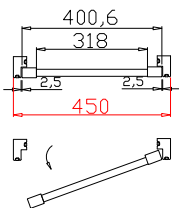

18

Double Insert L Frame 60mm

- Batten: 40\*30\*450 (mm) \*2  
 40\*30\*514 (mm)  
 40\*30\*1780 (mm)  
 40\*30\*522 (mm)  
 40\*30\*820 (mm)  
 50\*4\*1120 (mm) \*2  
 20\*30\*440 (mm) \*2  
 20\*30\*526 (mm) \*2  
 20\*30\*1799 (mm)  
 20\*30\*978 (mm) \*8  
 25\*4\*978 (mm) \*2

Louvre Quantity(叶片数量): 72

Louvre Size(叶片尺寸): 346.05mm

Rail Size(上下板尺寸): 398.05mm

Order No(订单号):DG488-BAI S360013 CLIFFORD

Item(序号): 3

Room(房间号): Liv ROOM Bay 3

Louvre Size(叶片类型): 64mm

Double Insert L Frame 60mm

Louvre Quantity(叶片数量): 18

Louvre Size(叶片尺寸): 388mm

Rail Size(上下板尺寸): 440mm

Order No(订单号):DG488-BAI S360013 CLIFFORD

Item(序号): 4

Room(房间号):Liv ROOM Bay 4

Louvre Size(叶片类型): 64mm

Double Insert L Frame 60mm

Louvre Quantity(叶片数量): 18

Louvre Size(叶片尺寸): 316mm

Rail Size(上下板尺寸): 368mm

Order No(订单号):DG488-BAI S360013 CLIFFORD

Item(序号): 5

Room(房间号):Liv ROOM Bay 5

Louvre Size(叶片类型): 64mm

Double Insert L Frame 60mm