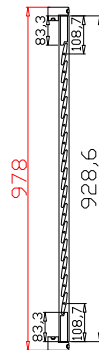

18

Double Insert L Frame 60mm

- Batten: 40\*30\*450 (mm) \*2  
 40\*30\*514 (mm)  
 40\*30\*1780 (mm)  
 40\*30\*522 (mm)  
 40\*30\*820 (mm)  
 50\*4\*1120 (mm) \*2  
 20\*30\*440 (mm) \*2  
 20\*30\*526 (mm) \*2  
 20\*30\*1799 (mm)  
 20\*30\*978 (mm) \*8  
 25\*4\*978 (mm) \*2

Louvre Quantity(叶片数量): 18

Louvre Size(叶片尺寸): 316mm

Rail Size(上下板尺寸): 368mm

Order No(订单号):DG488-BAI S360013 CLIFFORD

Item(序号): 5

Room(房间号):Liv ROOM Bay 5

Louvre Size(叶片类型): 64mm

Double Insert L Frame 60mm

Louvre Quantity(叶片数量): 15

Louvre Size(叶片尺寸): 306mm

Rail Size(上下板尺寸): 358mm

Order No(订单号):DG488-BAI S360013 CLIFFORD

Item(序号): 6

Room(房间号):BED BAY 1

Louvre Size(叶片类型): 64mm

Double Insert L Frame 60mm

Louvre Quantity(叶片数量): 15

Louvre Size(叶片尺寸): 392mm

Rail Size(上下板尺寸): 444mm

Order No(订单号):DG488-BAI S360013 CLIFFORD

Item(序号): 7

Room(房间号):BED BAY 2

Louvre Size(叶片类型): 64mm

Double Insert L Frame 60mm