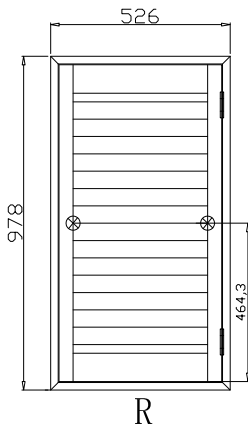

18

Double Insert L Frame 60mm

- Batten: 40\*30\*450 (mm) \*2  
 40\*30\*514 (mm)  
 40\*30\*1780 (mm)  
 40\*30\*522 (mm)  
 40\*30\*820 (mm)  
 50\*4\*1120 (mm) \*2  
 20\*30\*440 (mm) \*2  
 20\*30\*526 (mm) \*2  
 20\*30\*1799 (mm)  
 20\*30\*978 (mm) \*8  
 25\*4\*978 (mm) \*2

Louvre Quantity(叶片数量): 15

Louvre Size(叶片尺寸): 392mm

Rail Size(上下板尺寸): 444mm

Order No(订单号):DG488-BAI S360013 CLIFFORD

Item(序号): 7

Room(房间号):BED BAY 2

Louvre Size(叶片类型): 64mm

Double Insert L Frame 60mm

Tilt rod type(拉杆类型): Easy tilt rod(齿条拉杆)

Louvre Quantity(叶片数量): 60

Louvre Size(叶片尺寸): 350.8mm

Rail Size(上下板尺寸): 402.8mm

Order No(订单号): DG488-BAI S360013 CLIFFORD

Item(序号): 8

Room(房间号): BED BAY 3

Louvre Size(叶片类型): 64mm