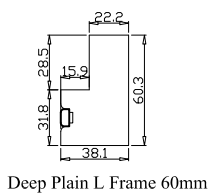

Tilt rod type(拉杆类型): Easy tilt rod(齿条拉杆)

Louvre Quantity(叶片数量): 28

Louvre Size(叶片尺寸): 468.2mm

Rail Size(上下板尺寸): 520.2mm

Order No(订单号): DG485-BAI S360334 SIMPSON

Item(序号): 1

Room(房间号): FRONT BED

Louvre Size(叶片类型): 76mm

Deep Plain L Frame 60mm