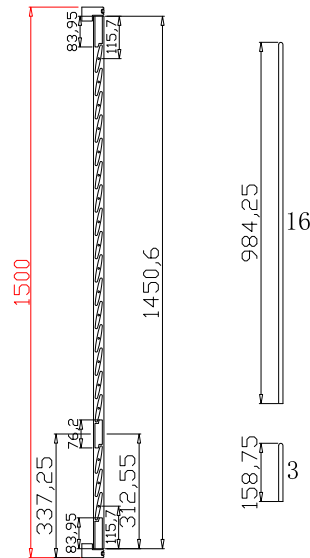

Louvre Quantity(叶片数量): 38

Louvre Size(叶片尺寸): 419.2mm

Rail Size(上下板尺寸): 471.2mm

Order No(订单号): DG492-ABC 51230 DONALDSON

Item(序号): 1

Room(房间号):

Louvre Size(叶片类型): 76mm

NOTES:

Louvre Quantity(叶片数量): 38

Louvre Size(叶片尺寸): 424.2mm

Rail Size(上下板尺寸): 476.2mm

Order No(订单号):DG492-ABC 51230 DONALDSON

Item(序号): 2

Room(房间号):

Louvre Size(叶片类型): 76mm

NOTES:

Louvre Quantity(叶片数量): 38

Louvre Size(叶片尺寸): 424.2mm

Rail Size(上下板尺寸): 476.2mm

Order No(订单号): DG492-ABC 51230 DONALDSON

Item(序号): 3

Room(房间号):

Louvre Size(叶片类型): 76mm