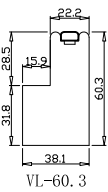

Louvre Quantity(叶片数量): 38

Louvre Size(叶片尺寸): 419.2mm

Rail Size(上下板尺寸): 471.2mm

Order No(订单号): DG492-ABC 51230 DONALDSON

Item(序号): 1

Room(房间号):

Louvre Size(叶片类型): 76mm

NOTES:

Louvre Quantity(叶片数量): 38

Louvre Size(叶片尺寸): 424.2mm

Rail Size(上下板尺寸): 476.2mm

Order No(订单号):DG492-ABC 51230 DONALDSON

Item(序号): 2

Room(房间号):

Louvre Size(叶片类型): 76mm

NOTES:

Louvre Quantity(叶片数量): 38

Louvre Size(叶片尺寸): 424.2mm

Rail Size(上下板尺寸): 476.2mm

Order No(订单号): DG492-ABC 51230 DONALDSON

Item(序号): 3

Room(房间号):

Louvre Size(叶片类型): 76mm