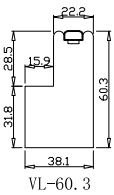

Louvre Quantity(叶片数量): 38

Louvre Size(叶片尺寸): 419.2mm

Rail Size(上下板尺寸): 471.2mm

Order No(订单号): DG492-ABC 51230 DONALDSON

Item(序号): 1

Room(房间号):

Louvre Size(叶片类型): 76mm

NOTES:

Louvre Quantity(叶片数量): 38

Louvre Size(叶片尺寸): 424.2mm

Rail Size(上下板尺寸): 476.2mm

Order No(订单号):DG492-ABC 51230 DONALDSON

Item(序号): 2

Room(房间号):

Louvre Size(叶片类型): 76mm

NOTES:

Louvre Quantity(叶片数量): 38

Louvre Size(叶片尺寸): 424.2mm

Rail Size(上下板尺寸): 476.2mm

Order No(订单号): DG492-ABC 51230 DONALDSON

Item(序号): 3

Room(房间号):

Louvre Size(叶片类型): 76mm