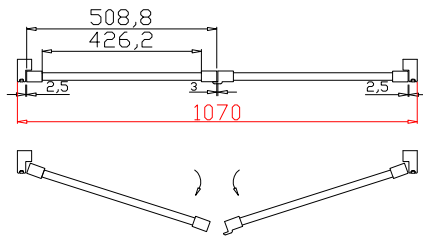

Louvre Quantity(叶片数量): 38

Louvre Size(叶片尺寸): 419.2mm

Rail Size(上下板尺寸): 471.2mm

Order No(订单号): DG492-ABC 51230 DONALDSON

Item(序号): 1

Room(房间号):

Louvre Size(叶片类型): 76mm

NOTES:

Louvre Quantity(叶片数量): 38

Louvre Size(叶片尺寸): 424.2mm

Rail Size(上下板尺寸): 476.2mm

Order No(订单号):DG492-ABC 51230 DONALDSON

Item(序号): 2

Room(房间号):

Louvre Size(叶片类型): 76mm

NOTES:

Louvre Quantity(叶片数量): 38

Louvre Size(叶片尺寸): 424.2mm

Rail Size(上下板尺寸): 476.2mm

Order No(订单号): DG492-ABC 51230 DONALDSON

Item(序号): 3

Room(房间号):

Louvre Size(叶片类型): 76mm