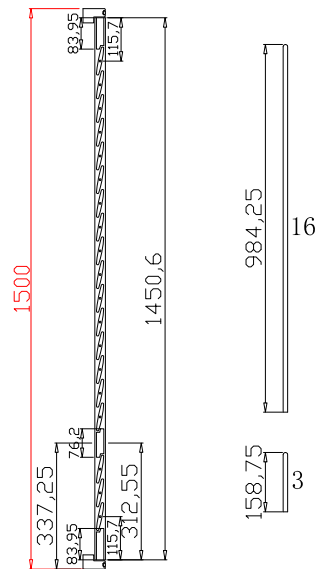

Louvre Quantity(叶片数量): 38

Louvre Size(叶片尺寸): 419.2mm

Rail Size(上下板尺寸): 471.2mm

Order No(订单号): DG492-ABC 51230 DONALDSON

Item(序号): 1

Room(房间号):

Louvre Size(叶片类型): 76mm

NOTES:

Louvre Quantity(叶片数量): 38

Louvre Size(叶片尺寸): 424.2mm

Rail Size(上下板尺寸): 476.2mm

Order No(订单号):DG492-ABC 51230 DONALDSON

Item(序号): 2

Room(房间号):

Louvre Size(叶片类型): 76mm

NOTES:

Louvre Quantity(叶片数量): 38

Louvre Size(叶片尺寸): 424.2mm

Rail Size(上下板尺寸): 476.2mm

Order No(订单号): DG492-ABC 51230 DONALDSON

Item(序号): 3

Room(房间号):

Louvre Size(叶片类型): 76mm