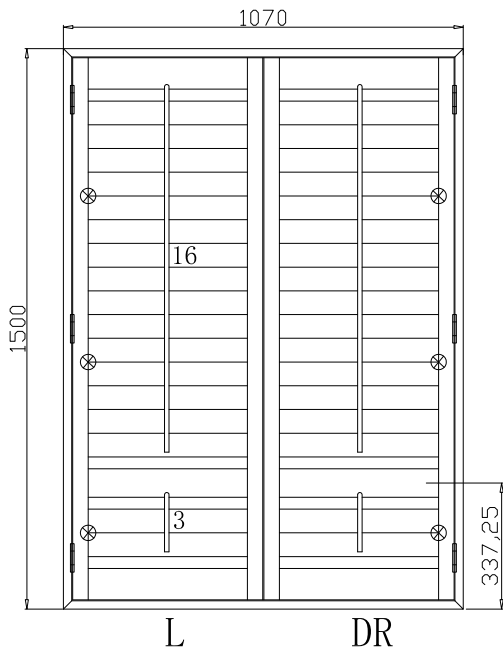

Louvre Quantity(叶片数量): 38

Louvre Size(叶片尺寸): 419.2mm

Rail Size(上下板尺寸): 471.2mm

Order No(订单号): DG492-ABC 51230 DONALDSON

Item(序号): 1

Room(房间号):

Louvre Size(叶片类型): 76mm

NOTES:

Shutter Color:Timeless White(覆盖色)

Hinges Color:White(白色)

Qty(数量): 1

Material(材质): Paulownia(桐木)

Configuration(窗扇结构): L-DR,IN, 4Side, 41.3mm Astrigal, 60mm Vintage L

Tilt rod type(拉杆类型): Center tilt rod(中拉杆)

Louvre Quantity(叶片数量): 38

Louvre Size(叶片尺寸): 424.2mm

Rail Size(上下板尺寸): 476.2mm

Order No(订单号):DG492-ABC 51230 DONALDSON

Item(序号): 2

Room(房间号):

Louvre Size(叶片类型): 76mm

NOTES:

Louvre Quantity(叶片数量): 38

Louvre Size(叶片尺寸): 424.2mm

Rail Size(上下板尺寸): 476.2mm

Order No(订单号): DG492-ABC 51230 DONALDSON

Item(序号): 3

Room(房间号):

Louvre Size(叶片类型): 76mm