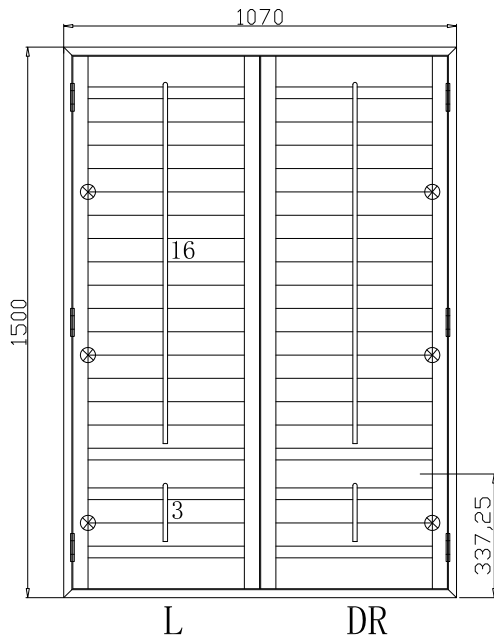

Louvre Quantity(叶片数量): 38

Louvre Size(叶片尺寸): 419.2mm

Rail Size(上下板尺寸): 471.2mm

Order No(订单号): DG492-ABC 51230 DONALDSON

Item(序号): 1

Room(房间号):

Louvre Size(叶片类型): 76mm

NOTES:

Louvre Quantity(叶片数量): 38

Louvre Size(叶片尺寸): 424.2mm

Rail Size(上下板尺寸): 476.2mm

Order No(订单号):DG492-ABC 51230 DONALDSON

Item(序号): 2

Room(房间号):

Louvre Size(叶片类型): 76mm

NOTES:

Louvre Quantity(叶片数量): 38

Louvre Size(叶片尺寸): 424.2mm

Rail Size(上下板尺寸): 476.2mm

Order No(订单号): DG492-ABC 51230 DONALDSON

Item(序号): 3

Room(房间号):

Louvre Size(叶片类型): 76mm