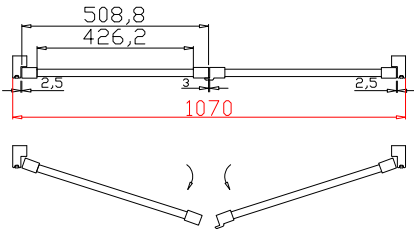

Louvre Quantity(叶片数量): 38

Louvre Size(叶片尺寸): 419.2mm

Rail Size(上下板尺寸): 471.2mm

Order No(订单号): DG492-ABC 51230 DONALDSON

Item(序号): 1

Room(房间号):

Louvre Size(叶片类型): 76mm

NOTES:

Louvre Quantity(叶片数量): 38

Louvre Size(叶片尺寸): 424.2mm

Rail Size(上下板尺寸): 476.2mm

Order No(订单号):DG492-ABC 51230 DONALDSON

Item(序号): 2

Room(房间号):

Louvre Size(叶片类型): 76mm

NOTES:

Louvre Quantity(叶片数量): 38

Louvre Size(叶片尺寸): 424.2mm

Rail Size(上下板尺寸): 476.2mm

Order No(订单号): DG492-ABC 51230 DONALDSON

Item(序号): 3

Room(房间号):

Louvre Size(叶片类型): 76mm