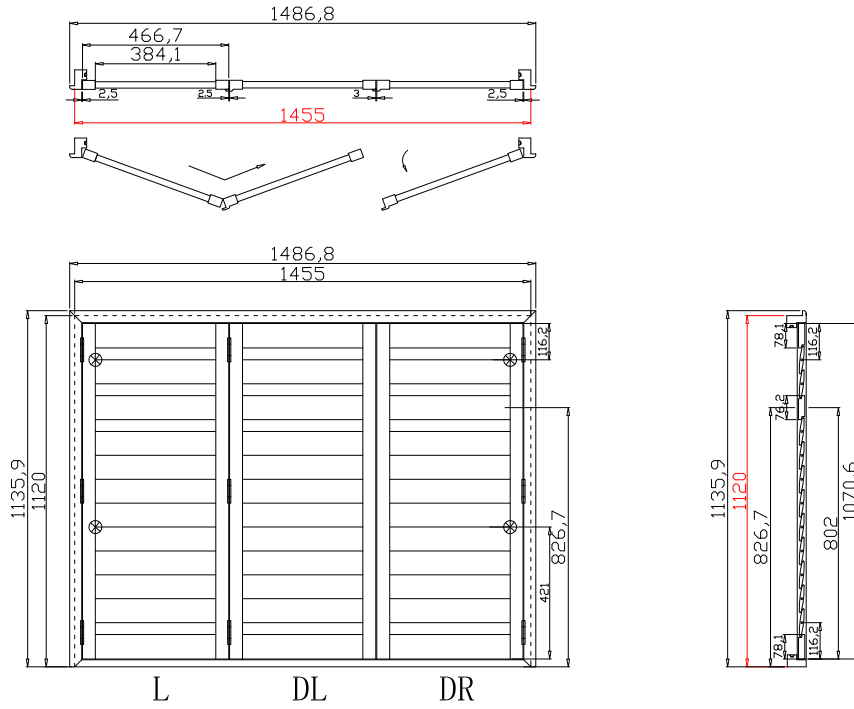

NOTES:

Shutter Color:Natural Stone(覆盖色)

Hinges Color:Bisque(素瓷色)

Qty(数量): 1

Material(材质): Balmoral Pine Wood(松木)

Configuration(窗扇结构): L/L/LTR/R/R,IN, 4SP, 41.3mm Rabete, Deep BullNose Z Frame 38mm

Tilt rod type(拉杆类型): Easy tilt rod(齿条拉杆)

Louvre Quantity(叶片数量): 36,36

Louvre Size(叶片尺寸): 451.7mm,448.4mm

Rail Size(上下板尺寸): 503.7mm,500.4mm

Order No(订单号):DG486-HOME Emma McGauchie

Item(序号): 1

Room(房间号): Living Room

Louvre Size(叶片类型): 89mm

2

9

NOTES:

Shutter Color:Natural Stone(覆盖色)

Hinges Color:Bisque(素瓷色)

Qty(数量): 1

Material(材质): Balmoral Pine Wood(松木)

Configuration(窗扇结构): LDL-DR,IN, 4SP, 41.3mm Astrigal, Deep BullNose Z Frame 38mm

Tilt rod type(拉杆类型): Easy tilt rod(齿条拉杆)

Louvre Quantity(叶片数量): 33

Louvre Size(叶片尺寸): 382.1mm

Rail Size(上下板尺寸): 434.1mm

Order No(订单号):DG486-HOME Emma McGauchie

Item(序号): 2

Room(房间号):Downstairs Bedroom

Louvre Size(叶片类型): 89mm

Z Sill Plate