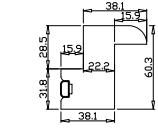

Z Sill Plate

Deep BullNose Z Frame 38mm

NOTES:

Shutter Color: Winter White(覆盖色)  
 Hinges Color: Pearl(珍珠白)  
 Qty(数量): 1  
 Material(材质): Paulownia(桐木)  
 Configuration(窗扇结构): LDL-DRDR, IN, 4SP, 41.3mm Astrigal, Deep BullNose Z Frame 38mm  
 Tilt rod type(拉杆类型): Easy tilt rod(齿条拉杆)  
 Louvre Quantity(叶片数量): 36  
 Louvre Size(叶片尺寸): 182.3mm  
 Rail Size(上下板尺寸): 234.3mm

Order No(订单号): DG487-RAIN 1201 MOORE  
 Item(序号): 1  
 Room(房间号): HALL  
 Louvre Size(叶片类型): 89mm

4

5