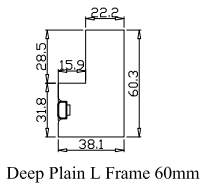

17

17

Batten: 5*80*1290 (mm)*2
Timeless White(覆盖色)

NOTES:

Shutter Color:Timeless White(覆盖色)

Hinges Color:White(白色)

Qty(数量): 1

Material(材质): Paulownia(桐木)

Configuration(窗扇结构): LDL-DRDR,IN, 4Side, 41.3mm Astrigal, Deep Plain L Frame 60mm

Tilt rod type(拉杆类型): Easy tilt rod(齿条拉杆)

Louvre Quantity(叶片数量): 136

Louvre Size(叶片尺寸): 323.55mm

Rail Size(上下板尺寸): 375.55mm

Order No(订单号):DG489-BAI G361640 HINDMARCH

Item(序号): 1

Room(房间号): REAR DOOR

Louvre Size(叶片类型): 64mm