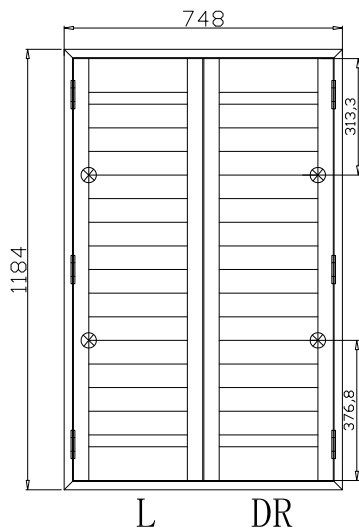

Tilt rod type(拉杆类型): Easy tilt rod(齿条拉杆)

Louvre Quantity(叶片数量): 36

Louvre Size(叶片尺寸): 317.7mm

Rail Size(上下板尺寸): 369.7mm

Order No(订单号): DG483-GRA 26596 SQUIRE

Item(序号): 1

Room(房间号): FRONT ROOM

Louvre Size(叶片类型): 76mm

VL-46.5

Batten: 3\*20\*1400 (mm) \*2

3\*20\*1200 (mm) \*2

Timeless White(覆盖色)

7

8

**NOTES:**

Shutter Color: Timeless White(覆盖色)

Louvre Size(叶片尺寸): 263.2mm

Rail Size(上下板尺寸): 315.2mm

Order No(订单号):DG483-GRA 26596 SQUIRE

Item(序号): 2

Room(房间号):SIDE ROOM

Louvre Size(叶片类型): 76mm