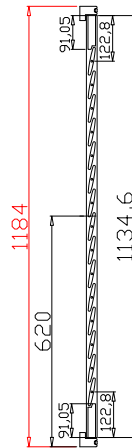

Tilt rod type(拉杆类型): Easy tilt rod(齿条拉杆)

Louvre Quantity(叶片数量): 36

Louvre Size(叶片尺寸): 317.7mm

Rail Size(上下板尺寸): 369.7mm

Order No(订单号): DG483-GRA 26596 SQUIRE

Item(序号): 1

Room(房间号): FRONT ROOM

Louvre Size(叶片类型): 76mm

VL-46.5

Batten: 3\*20\*1400 (mm) \*2

3\*20\*1200 (mm) \*2

Timeless White(覆盖色)

7

8

**NOTES:**

Shutter Color: Timeless White(覆盖色)

Hinges Color:Antique Brass(古铜色合页)

Qty(数量): 1

Material(材质): Paulownia(桐木)

Configuration(窗扇结构): L-DR,IN, 4Side, 41.3mm Astrigal, 46mm Vintage L

Tilt rod type(拉杆类型): Easy tilt rod(齿条拉杆)

Louvre Quantity(叶片数量): 30

Louvre Size(叶片尺寸): 263.2mm

Rail Size(上下板尺寸): 315.2mm

Order No(订单号):DG483-GRA 26596 SQUIRE

Item(序号): 2

Room(房间号):SIDE ROOM

Louvre Size(叶片类型): 76mm