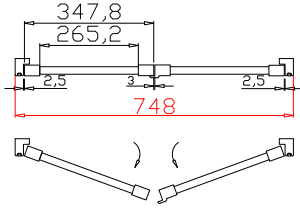

Tilt rod type(拉杆类型): Easy tilt rod(齿条拉杆)

Louvre Quantity(叶片数量): 36

Louvre Size(叶片尺寸): 317.7mm

Rail Size(上下板尺寸): 369.7mm

Order No(订单号): DG483-GRA 26596 SQUIRE

Item(序号): 1

Room(房间号): FRONT ROOM

Louvre Size(叶片类型): 76mm

VL-46.5

Batten: 3\*20\*1400 (mm) \*2

3\*20\*1200 (mm) \*2

Timeless White(覆盖色)

7

8

**NOTES:**

Shutter Color: Timeless White(覆盖色)

Louvre Size(叶片尺寸): 263.2mm

Rail Size(上下板尺寸): 315.2mm

Order No(订单号):DG483-GRA 26596 SQUIRE

Item(序号): 2

Room(房间号):SIDE ROOM

Louvre Size(叶片类型): 76mm