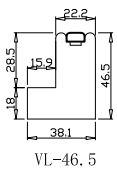

Tilt rod type(拉杆类型): Easy tilt rod(齿条拉杆)

Louvre Quantity(叶片数量): 36

Louvre Size(叶片尺寸): 317.7mm

Rail Size(上下板尺寸): 369.7mm

Order No(订单号): DG483-GRA 26596 SQUIRE

Item(序号): 1

Room(房间号): FRONT ROOM

Louvre Size(叶片类型): 76mm

VL-46.5

Batten: 3\*20\*1400 (mm) \*2

3\*20\*1200 (mm) \*2

Timeless White(覆盖色)

7

8

**NOTES:**

Shutter Color: Timeless White(覆盖色)

Louvre Size(叶片尺寸): 263.2mm

Rail Size(上下板尺寸): 315.2mm

Order No(订单号):DG483-GRA 26596 SQUIRE

Item(序号): 2

Room(房间号):SIDE ROOM

Louvre Size(叶片类型): 76mm