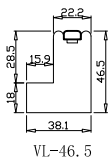

Tilt rod type(拉杆类型): Easy tilt rod(齿条拉杆)

Louvre Quantity(叶片数量): 36

Louvre Size(叶片尺寸): 317.7mm

Rail Size(上下板尺寸): 369.7mm

Order No(订单号): DG483-GRA 26596 SQUIRE

Item(序号): 1

Room(房间号): FRONT ROOM

Louvre Size(叶片类型): 76mm

VL-46.5

Batten: 3\*20\*1400 (mm) \*2

3\*20\*1200 (mm) \*2

Timeless White(覆盖色)

7

8

**NOTES:**

Shutter Color: Timeless White(覆盖色)

Louvre Size(叶片尺寸): 263.2mm

Rail Size(上下板尺寸): 315.2mm

Order No(订单号):DG483-GRA 26596 SQUIRE

Item(序号): 2

Room(房间号):SIDE ROOM

Louvre Size(叶片类型): 76mm